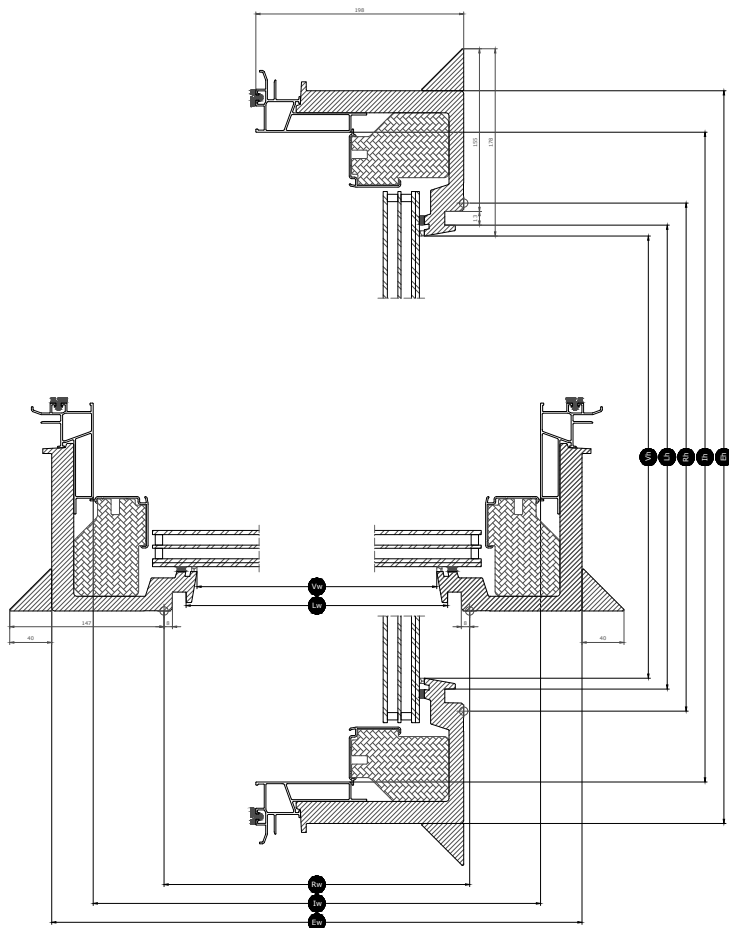

Tillgängliga storlekar och dagsljusyta

	1500	2000
600		CFU 200060 (1.04)
1000		CFU 200100 (1.82)
1200	CFU 150120 (1.64)	
1500	CFU 150150 (2.07)	

Alla mått anges i mm. () = Effektiv dagsljusyta, m² [] = Geometriskt fritt område, m²

*A= Stora storlekar med glasvariant - A

Tvärsnittsmått

Observera att snittritningen ses nedifrån och upp.

Width		150	200
Vw	Visible glazing width	1438.2	1938.2
Lw	Smygmått, bredd	1459	1959
Rw	Håltagningsmått, bredd	1500	2000
Iw	Karminnermått, bredd	1636	2036
Ew	Utvändig karmbredd	1715	2215