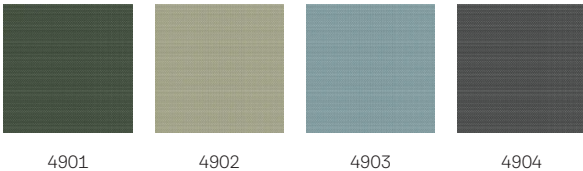

# VELUX Verdunkelungsrollo DKY

**VELUX®**

Das VELUX Verdunkelungsrollo sorgt dank marktführendem Verdunkelungseffekt für erholsamen Schlaf. Das Innenrollo sorgt mit einer lichtdichten Abdichtung für völlige Dunkelheit, sowohl tagsüber als auch nachts. Es wird hauptsächlich aus Recycling-Materialien hergestellt, daher hat es im Vergleich zu anderen Kollektionen einen niedrigeren CO<sub>2</sub>-Fussabdruck – ein besonders naturnahes Design. Das Slimline Design gewährleistet eine reibungslose Bedienung und sorgt für einen stilvollen Look. VELUX Verdunkelungsrollos passen perfekt zu Ihren VELUX Dachfenstern. Der Stoff ist in vier verschiedenen, von der Natur inspirierten Farben erhältlich, mit denen Sie sich Ruhe und Frieden direkt in Ihr Zuhause holen können.

- Die beste Verdunkelung auf dem Markt gewährleistet völlige Dunkelheit für besseren Schlaf sowohl nachts als auch tagsüber.
- Farben, mit denen Sie sich die Ruhe und den Frieden der Natur direkt in Ihr Zuhause holen können.
- Hergestellt aus Recycling-Materialien, was die CO<sub>2</sub>-Bilanz erheblich verbessert.
- Die OEKO-TEX®-Zertifizierung garantiert, dass das Produkt ohne schädliche Substanzen hergestellt wurde.
- In nur Minuten montiert – klicken Sie das Innenrollo einfach auf die vormontierten Montagehalterungen.
- Das schmalste Profildesign auf dem Markt lässt noch mehr natürliches Licht herein.
- Dank der stufenlosen Positionierung können Sie das Innenrollo genau so weit absenken, wie es nötig ist.
- Mit der integrierten Griffleiste ziehen Sie das Innenrollo mühelos in jede gewünschte Position.

## Farben und Muster

---

VELUX Innenrollos sind in einer grossen Farb- und Designauswahl erhältlich. Einige Rolloausführungen sind jedoch nur in einer begrenzten Farbauswahl erhältlich. Jede Farb- und Designoption verfügt über einen eindeutigen Code. Fügen Sie beim Bestellen Ihrer Produkte den gewünschten Code zum entsprechenden Innenrollotyp hinzu.