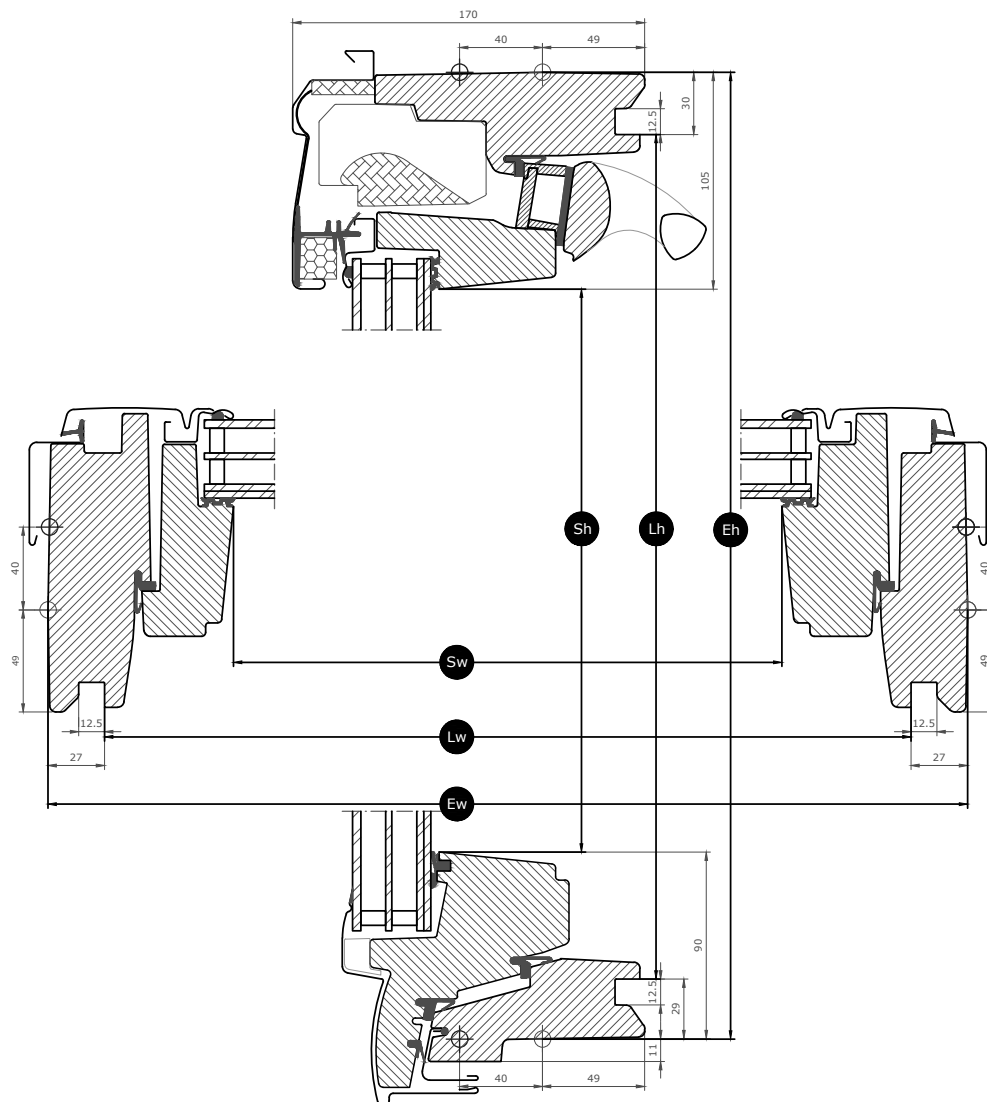

Tværsnitsmål

Bredde		CK--	FK--	MK--	PK--	SK--	UK--
Sw	Rammeåbningens bredde	371	481	601	763	961	1161
Lw	Afstand mellem lysningspanelets riller, bredde	495	605	725	887	1085	1285
Ew	Udvendig karmbredde	550	660	780	942	1140	1340

Højde		--02	--04	--06	--08	--10
Sh	Rammeåbningens højde	584	784	984	1204	1406
Lh	Afstand mellem lysningspanelets riller, højde	719	919	1119	1339	1541
Eh	Udvendig karmhøjde	778	978	1178	1398	1600