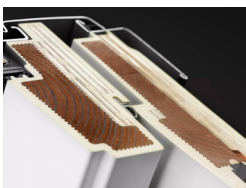

Hervorragende Dämmung

Hochleistungsdämmstoffe in der Fensterkonstruktion und ein thermisch modifizierter Holzkern steigern die Energieeffizienz des Fensters.