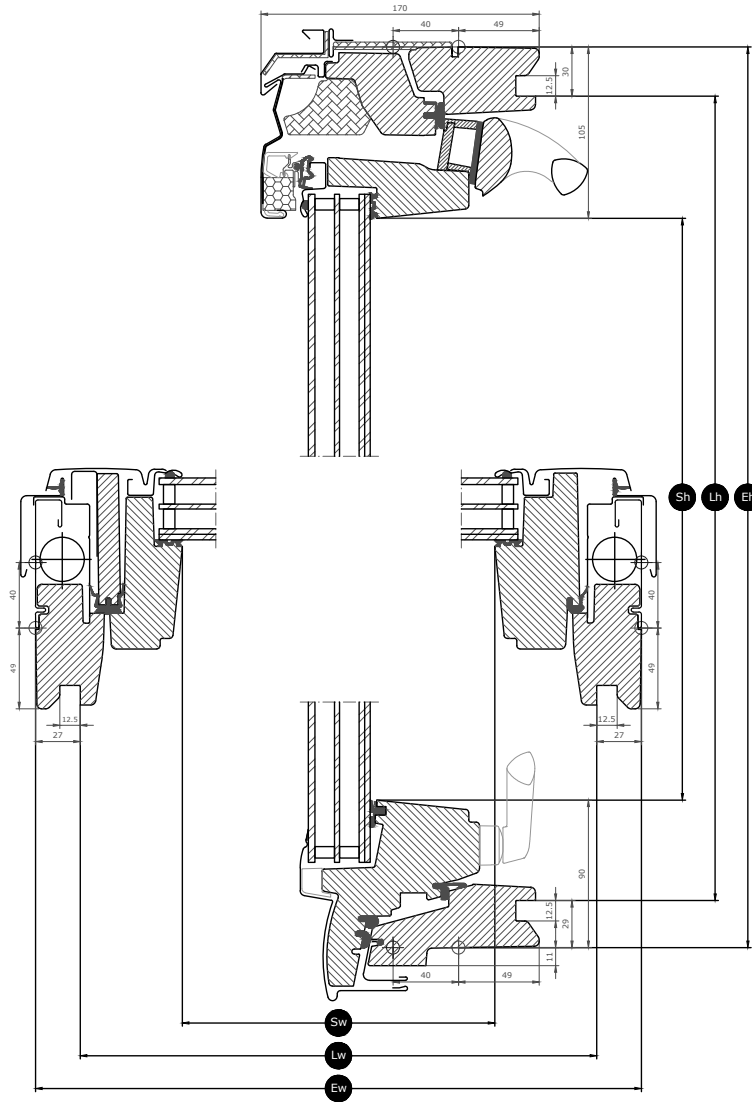

Anleitung zur Bedienung

Das Fenster kann in Dachneigungen zwischen 15° und 40° zur Horizontalen eingebaut werden.

VELUX Klapp-Schwingfenster für den Notausstieg öffnet sich um bis zu 45°. In einer Notsituation kann der Flügel durch Drücken nach oben bis zu einem Winkel von 67° geöffnet werden. Die gesamte Fensteröffnung bietet nun eine schnelle und einfache Ein- und Ausstiegsmöglichkeit. Das Dachfenster wird unten mit einem Griff am Flügel-Unterteil bedient. Um die Klappfunktion voll ausnutzen zu können, empfehlen wir eine Einbauhöhe, die sowohl von einer stehenden als auch von einer sitzenden Position aus eine klare Sicht nach außen ermöglicht. Bitte beachten Sie, dass die optimale Fensterhöhe von der Dachneigung abhängt.

Größenübersicht

	1140 mm
1600	GTU SK10 (1.35) [1.54]

Alle Abmessungen in mm. () = Effektive Lichtfläche, m² [] = Belüftungsbereich, m²

Fenstermaße

Breite		SK--
Sw	Breite, Scheiben-Lichtmaß	961
Lw	Breite, Innenfutter-Nutmaß	1085
Ew	Breite, Blendrahmen-Außenmaß	1140