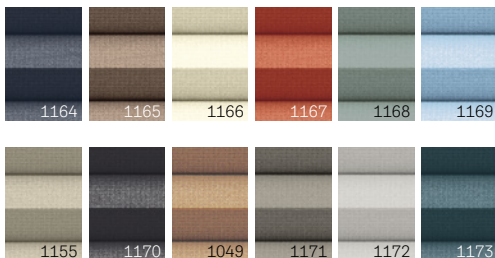

Premium

¹ 5 Jahre Garantie auf Solar-/Elektro-Wabenplissees, 3 Jahre auf manuelle Wabenplissees