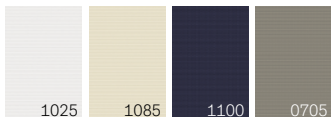

Hitzeschutz-Markise + Verdunkelungs-Rollo

- Effektiver Hitzeschutz und optimale Verdunkelung

Standard

Nature Collection

Premium

Noch mehr Farben

¹ 5 Jahre Garantie auf Solar-/Elektro-Verdunkelungs-Rollos, 3 Jahre auf manuelle Verdunkelungs-Rollos