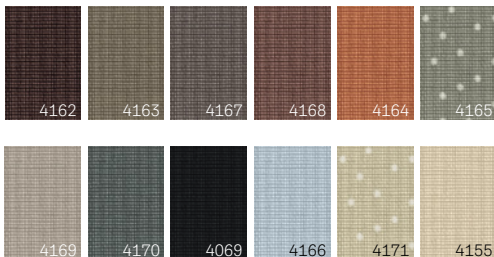

Kombinieren und 10 % sparen mit dem VELUX Vorteils-Set:

Hitzeschutz-Markise + Sichtschutz-Rollo

- Effektiver Schutz vor Hitze und blendendem Licht

Standard

Nature Collection

Premium

Noch mehr Farben

¹ 5 Jahre Garantie auf Solar-/Elektro-Sichtschutz-Rollos, 3 Jahre auf manuelle Sichtschutz-Rollos