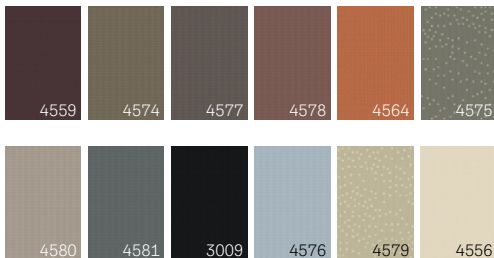

Standard

Premium

Noch mehr Farben

Wabenplissees

Die dekorativste Art der Verdunkelung

Produktmerkmale

- Optimale Verdunkelung dank Aluminiumbeschichtung der Waben
- Elegante Deko-Akzente
- Zusätzlicher Schutz vor Wärmeverlust dank der Wabenstruktur
- OEKO-TEX®-zertifiziert