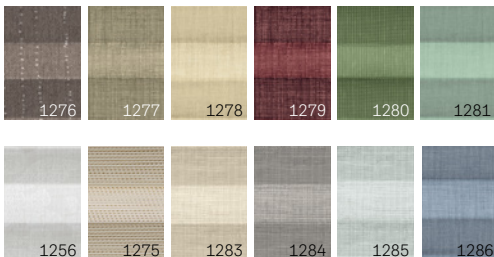

Premium

¹ 5 Jahre Garantie auf Solar-/Elektro-Plissees, 3 Jahre auf manuelle Plissees