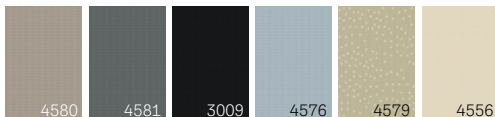

Hitzeschutz-Markise + Verdunkelungs-Rollo

- Effektiver Hitzeschutz und optimale Verdunkelung

Standard

Nature Collection

Premium

Noch mehr Farben

¹ 5 Jahre Garantie auf Solar-/Elektro-Verdunkelungs-Rollos, 3 Jahre auf manuelle Verdunkelungs-Rollos