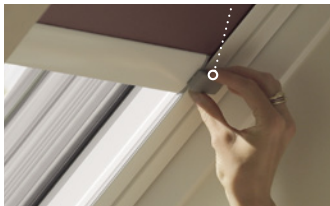

Smarte Bedienung direkt am Produkt – durch Verschieben des Sliders fährt der Sonnenschutz automatisch in die gewünschte Position. Ideal für Fenster in Reichweite, wenn das Smartphone oder der Funk-Wandschalter gerade nicht zur Hand sind.