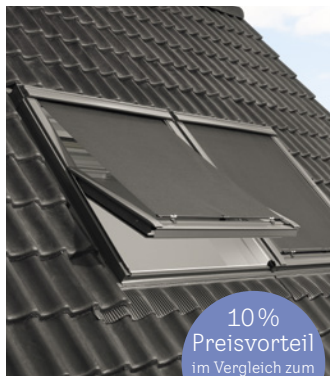

Hitzeschutz-Markisen Tageslicht

Tageslicht ja – Hitze nein

Produktmerkmale

- Schutz vor Hitze bei gleichzeitiger Sicht nach draußen
- Bis zu 6°C reduzierte Raumtemperatur im Sommer¹
- Wetterbeständiges, lichtdurchlässiges Gewebe
- Einfache Montage vom Rauminnern aus
- Zur Nachrüstung geeignet
- Automatische Hitzeschutz-Markisen bedienbar mit VELUX ACTIVE, App Control und Touch

Kombinieren und sparen mit manuellen VELUX Vorteils-Sets Hitzeschutz Plus

- Hitzeschutz-Markise + Verdunkelungs-Rollo
- Hitzeschutz-Markise + Wabenplissee
- Hitzeschutz-Markise + Plissee
- Hitzeschutz-Markise + Sichtschutz-Rollo