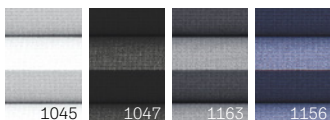

Wabenplissees

Die dekorativste Art der Verdunkelung

Produktmerkmale

- Optimale Verdunkelung dank Aluminiumbeschichtung der Waben
- Elegante Deko-Akzente
- Zusätzlicher Schutz vor Wärmeverlust dank der Wabenstruktur
- OEKO-TEX®-zertifiziert

Kombinieren und 10 % sparen mit dem VELUX Vorteils-Set: Hitzeschutz-Markise + Wabenplissee

- Hitzeschutz und frei positionierbare Verdunkelung

Standard

Premium

¹ 5 Jahre Garantie auf Solar-/Elektro-Wabenplissees, 3 Jahre auf manuelle Wabenplissees