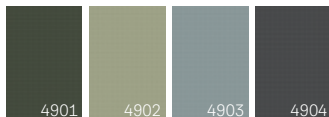

Hitzeschutz-Markise + Verdunkelungs-Rollo

- Effektiver Hitzeschutz und optimale Verdunkelung

Standard

Nature Collection

Premium

Noch mehr Farben

¹ 5 Jahre Garantie auf Solar-/Elektro-Verdunkelungs-Rollos, 3 Jahre auf manuelle Verdunkelungs-Rollos