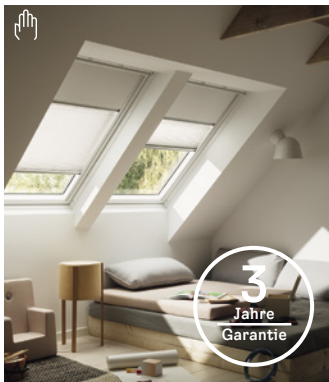

Verdunkelung Plus

Zwei Lösungen in einer Kombination