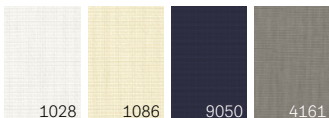

Sichtschutz-Rollos

Diffuse Lichtstimmung und mehr Privatsphäre

Produktmerkmale

- Streut einfallendes Sonnenlicht
- Stufenlose Positionierung (schienengeführt) oder Positionierung mittels Haltekrallen
- OEKO-TEX®-zertifiziert

Kombinieren und 10 % sparen mit dem VELUX Vorteils-Set:

Hitzeschutz-Markise + Sichtschutz-Rollo

- Effektiver Schutz vor Hitze und blendendem Licht

Standard

Nature Collection

Premium

Noch mehr Farben

¹ 5 Jahre Garantie auf Solar-/Elektro-Sichtschutz-Rollos, 3 Jahre auf manuelle Sichtschutz-Rollos