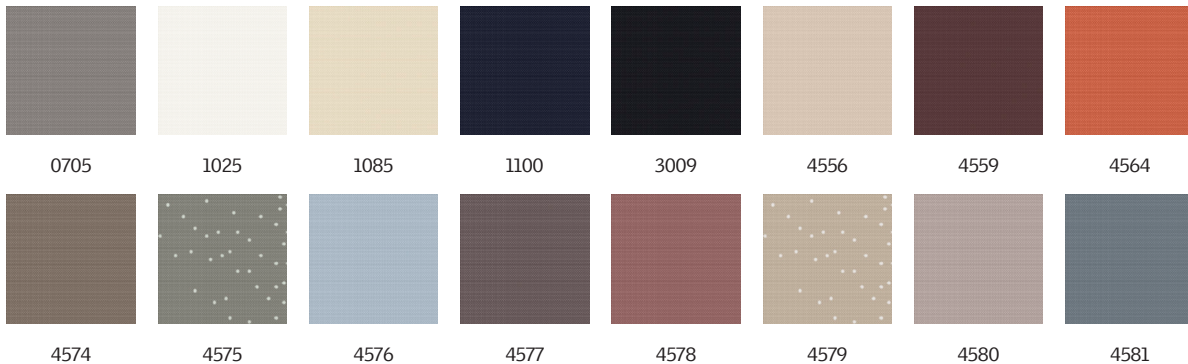

Farben und Muster

VELUX Innenrollos sind in vielen Farben und Mustern erhältlich. Einige Rollovarianten sind jedoch nur in einer begrenzten Farpalette verfügbar. Jede Farb- und Musteroption hat einen eindeutigen Code. Fügen Sie bei der Bestellung Ihrer Produkte den Code Ihrer Wahl zum entsprechenden Rollotyp hinzu.