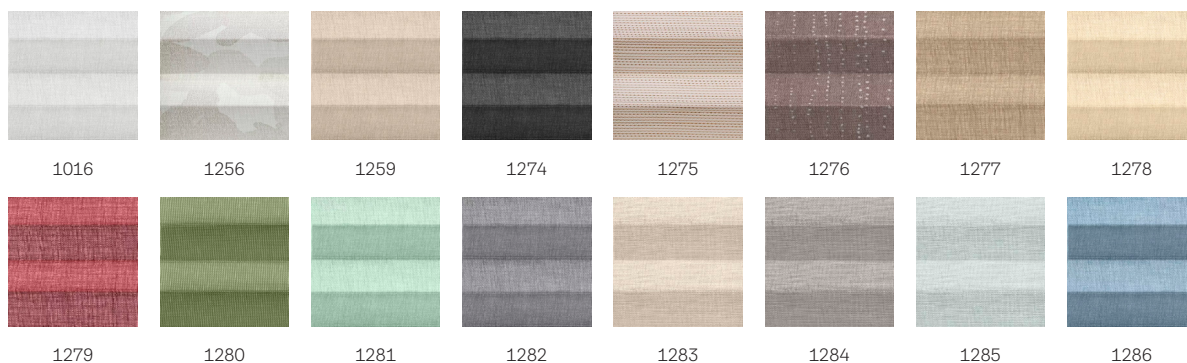

Store plissé manuel VELUX FHL

VELUX®

Les stores plissés tamisants VELUX préservent du vis-à-vis et adoucissent la lumière du jour dans la pièce. Ils se manipulent par le haut ou le bas et peuvent être placés à n'importe quel niveau de la fenêtre. Une flexibilité maximale, qui permet de moduler la quantité de lumière entrante tout en profitant de la vue sur l'extérieur. Disponible dans plusieurs coloris, ils apportent une touche déco aux intérieurs.

Couleurs et motifs

Les stores intérieurs VELUX sont disponibles dans une vaste palette de couleurs et de modèles. Cependant, quelques variantes de stores intérieurs ne sont disponibles que dans une gamme limitée de couleurs. Chaque option de couleur et de modèle comporte un code unique. Ajoutez le code de votre choix au type de store intérieur concerné lorsque vous commandez vos produits.