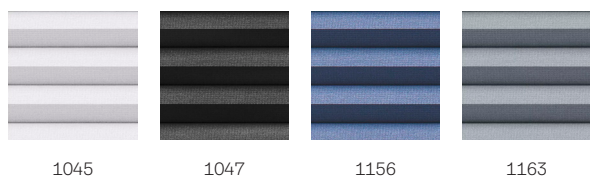

Pachet de rulouri FOP (rulou plisat opac, eficient energetic, FHC, și rulou exterior parasolar, MHL)

VELUX®

Te poți bucura de două produse într-unul pentru blocarea luminii, izolare și protecție împotriva căldurii. Rulourile plisate opace măresc eficiența energetică a casei tale, oferindu-ți în același timp toate beneficiile blocării luminii pentru odihnă. Materialul opac cu pliuri duble îmbunătățește izolarea, iar designul inovator mobil permite plasarea ruloului oriunde pe fereastra de mansardă. Rulourile plisate opace, eficiente energetic, cu șine laterale albe, se potrivesc perfect cu ferestrele de mansardă albe. Ruloul exterior parasolar blochează razele soarelui înainte ca acestea să atingă geamul și te ajută să menții camera răcoroasă, având o protecție eficientă împotriva căldurii în zilele calde și însorite. Este transparent, astfel încât să te poți bucura întotdeauna de priveliște și lumină naturală. Montaj ușor din interior.

Culori și modele

Rulourile interioare VELUX sunt disponibile într-o gamă largă de culori și modele. Cu toate acestea, câteva variante de rulouri sunt disponibile numai într-o gamă limitată de culori. Fiecare opțiune de culoare și model are un cod unic. Adăugă codul pe care îl alegi la tipul de rulou relevant atunci când comanzi produsele.

1045

1047

1156

1163

Instrucțiuni de operare

Rulourile VELUX FOP constau în două rulouri. Rulourile plisate-opace pot fi poziționate oriunde pe fereastră prin intermediul barelor de operare din partea de sus și de jos.