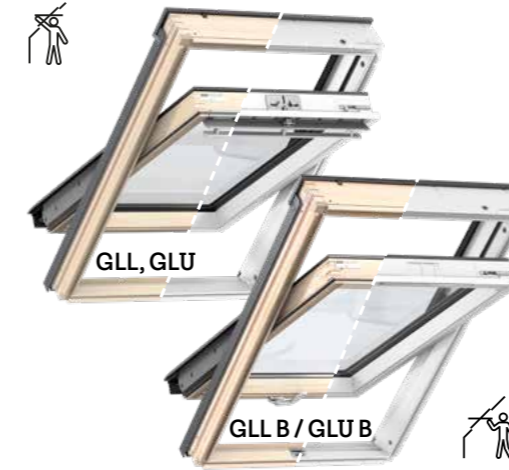

- Išskirtinė šilumos izoliacija
- Reikšmingas triukšmo sumažėjimas
- Lengvai nuvaloma danga
- Danga nuo rasos susidarymo

Naujas produktas!

Tik VELUX

Universalumas be kompromisų.

Naujasis pagrindinis langas.

Pigesni stogo langai

VELUX stogo langai su 2-jų kamerų 64 stiklo paketu

Didelio našumo ir universalus produktas, siūlantis įvairias veikimo galimybes, kurios puikiai dera tarpusavyje.

- Įvairūs valdymo variantai – ašinio varstymo langas, su viršutine arba apatine rankena, nuotolinio valdymo.
- Efektyvi šilumos izoliacija
- Stipri garso izoliacija
- Lengvai nuvaloma danga
- Danga nuo rasos susidarymo
- Versijos su viršutine arba apatine rankena už tą pačią kainą