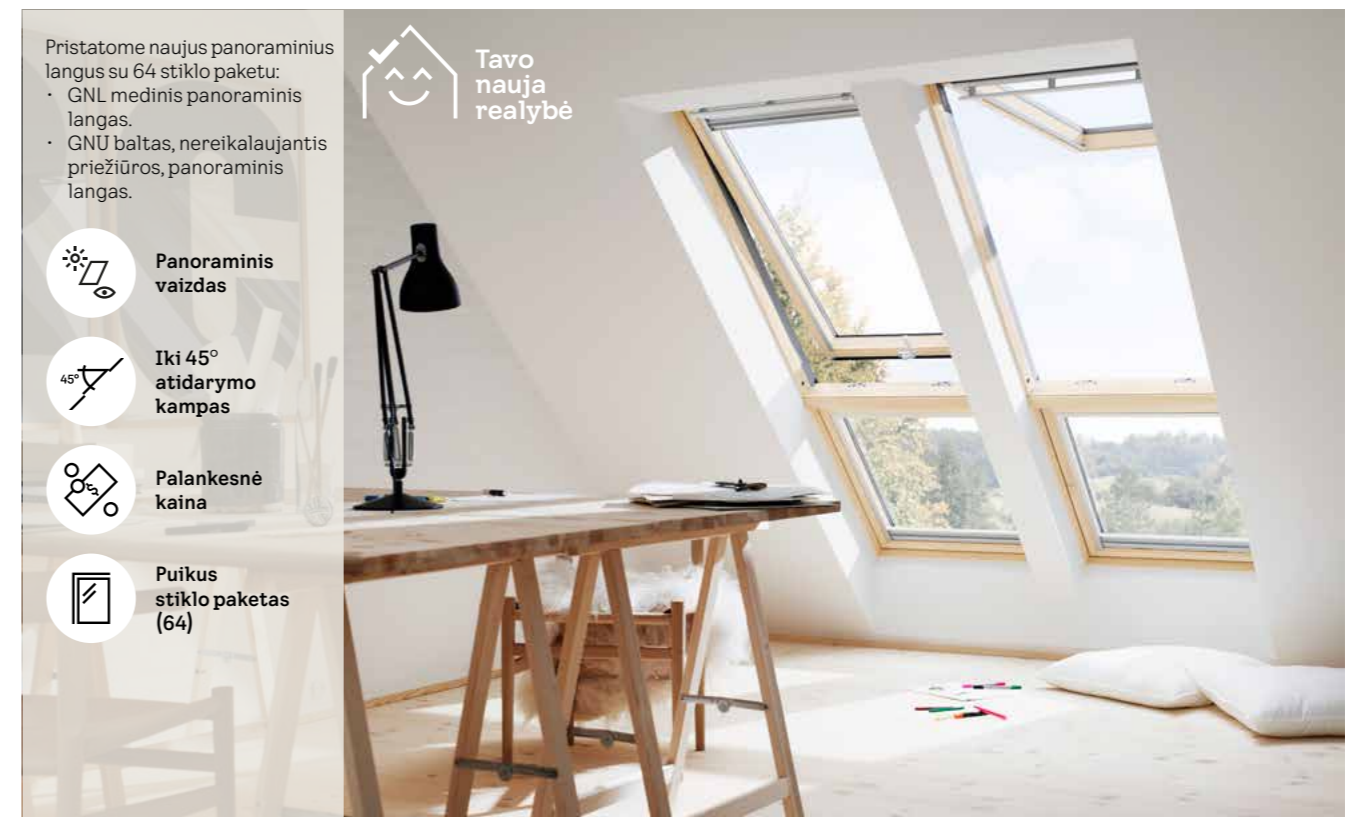

Vaizdas be kompromisų.

Rinkitės vaizdą, erdvę ir komfortą – naująjį panoraminį langą

Pristatome naujus panoraminis langus su 64 stiklo paketu:
• GNL medinis panoraminis langas.
• GNU baltas, nereikalaujantis priežiūros, panoraminis langas.

Tavo nauja realybė

Panoraminis vaizdas

Iki 45° atidarymo kampas

Palankesnė kaina

Puikus stiklo paketas (64)