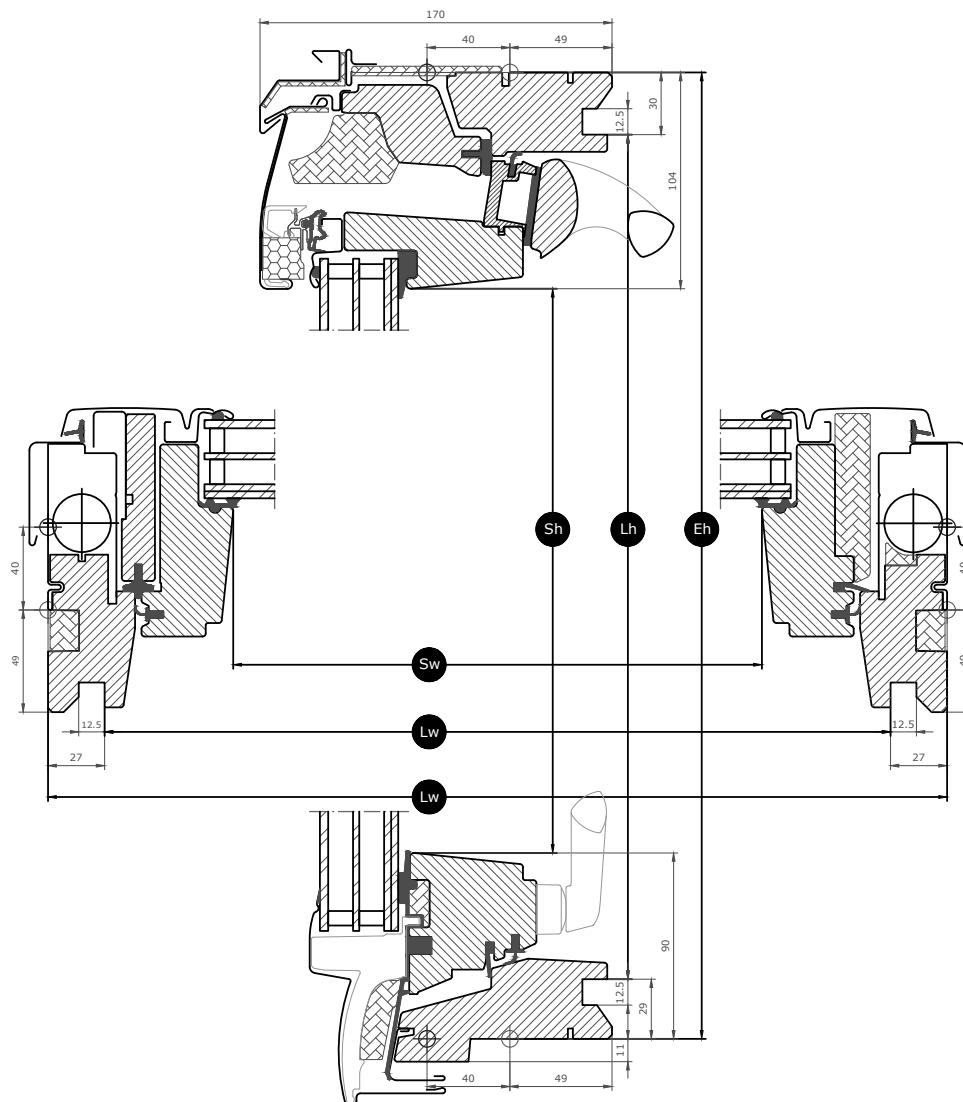

Tværsnitsmål

Bredde		CK--	FK--	MK--	PK--	SK--	UK--
Sw	Rammeåbningens bredde	371	481	601	763	961	1161
Lw	Afstand mellem lysningspanelets riller, bredde	495	605	725	887	1085	1285
Ew	Udvendig karmbredde	550	660	780	942	1140	1340

Højde		--04	--06	--08	--10
Sh	Rammeåbningens højde	784	984	1204	1406
Lh	Afstand mellem lysningspanelets riller, højde	919	1119	1339	1541
Eh	Udvendig karmhøjde	978	1178	1398	1600