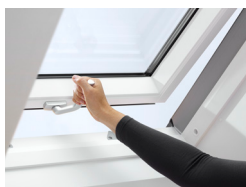

Synlige funktioner

Betjeningshåndtag, tophængt, bund

Håndtaget er let at betjene og gør det nemt at åbne og lukke vinduet.

Løfteanordning, tophængt

The lifting device facilitates the opening of the top-hung sash, once engaged with the spring rods.

Gardinbeslag, manuelt

Monter nemt gardiner på vinduet uden behov for ekstra værktøj. Klik blot gardinet fast i de formonterede beslag.

Ventilationsklap, fyrretræ

Ventilationsklappen i fuld bredde kan bruges til ventilation, selvom vinduet er lukket. Ventilationsklappen er forbundet med overrammen med låsehuset.

Karmhængsel, vippevindue, side

De stærke holdbare hængsler, giver pålidelig betjening. Det betyder rammen kan roteres, så det er nemt at rengøre rudens ydre overflade.

Indvendig isolering, overkarm

Den innovative ThermoTechnology™ isolering er integreret i vinduets overkarm for at øge dets energieffektivitet.

Pudserigel

Pudseriglen kan placeres i den integrerede bøsning for at sikre vinduet i forbindelse med rengøring af rudens ydre overflade eller til sikker ventilation.

Typeskilt

Alle VELUX ovenlysvinduer har et unikt typeskilt med oplysninger, der kan bruges til at finde dokumentation om CE-mærkning, ved køb af tilbehør eller i forbindelse med service eller udskiftning.