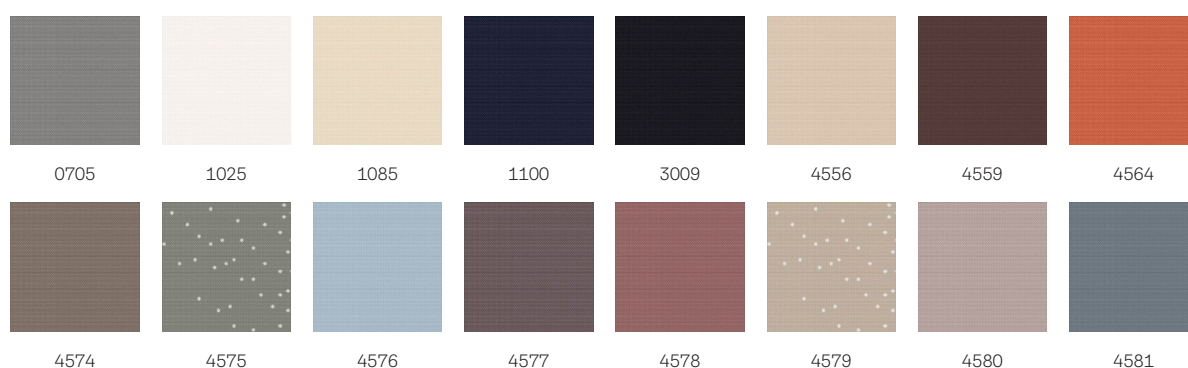

VELUX verduisterend rolgordijn DKL, witte profielen

VELUX®

VELUX verduisterende rolgordijnen zorgen dag en nacht voor optimale duisternis, een goede nachtrust of een ontspannend dutje overdag. Hun slanke ontwerp staat garant voor een soepele bediening en een stijlvolle look. VELUX verduisterende rolgordijnen met witte profielen passen perfect bij uw witte VELUX dakvensters. Ze zijn verkrijgbaar in tal van stijlvolle kleuren en elegante motieven, die uw interieur helemaal af maken.

Kleuren en patronen

Er is een ruime keuze aan kleuren en dessins voor VELUX binnengordijnen. Wel is het zo dat enkele gordijnvarianten slechts in een beperkt aantal kleuren verkrijgbaar zijn. Elke kleur en dessinoptie heeft een unieke code. Voeg bij het bestellen van uw producten de code van uw keuze toe aan het betreffende type gordijn.