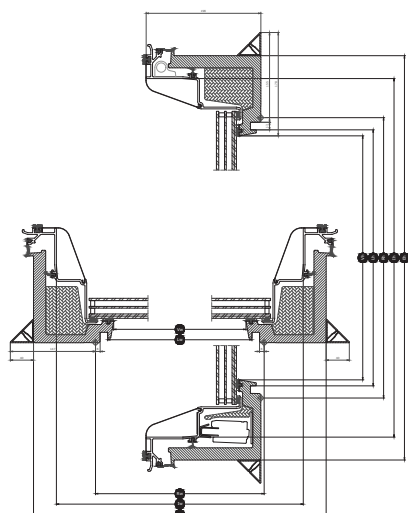

- Åpne taklyset og nyt den friske luften ved hjelp av den stillegående motoren.
- Åpne og lukk overlyset ved et tastetrykk på den enkle veggbryteren
- Veggbryteren kommer forhåndsparet, slik at den fungerer sammen med overlyset direkte fra esken.

Width		060	080	090	100	120	150
Vw	Visible glazing width	538.2	738.2	838.2	938.4	1138.2	1438.2
Lw	Innvendig notspor, bredde	559	759	859	959	1159	1459
Rw	Utsparingsmål bredde	600	800	900	1000	1200	1500
Iw	Bredde ramme	736	936	1036	1136	1228	1636
Ew	Utvendig bredde, karm	815	1015	1115	1215	1415	1715

Height		060	080	090	100	120
Vh	Visible glazing height	538	738	838	938	1138
Lh	Innvendig notspor, høyde	559	759	859	959	1159
Rh	Utsparingsmål høyde	600	800	900	1000	1200
Ih	Høyde ramme	736	936	1036	1136	1228
Eh	Utvendig høyde, karm	815	1015	1115	1215	1415