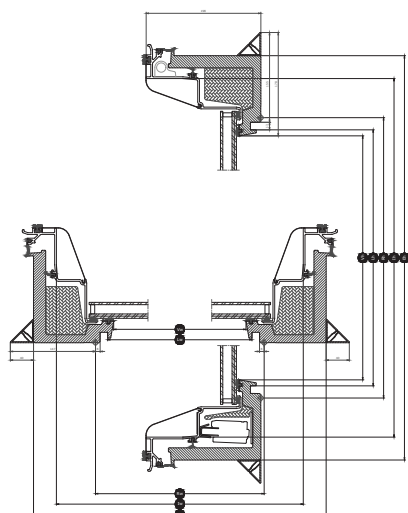

Width		120
Vw	Visible glazing width	1138.2
Lw	Innvendig notspor, bredde	1159
Rw	Utsparringsmål bredde	1200
Iw	Bredde ramme	1228
Ew	Utvendig bredde, karm	1415

Height		120
Vh	Visible glazing height	1138
Lh	Innvendig notspor, høyde	1159
Rh	Utsparringsmål høyde	1200
Ih	Høyde ramme	1228
Eh	Utvendig høyde, karm	1415