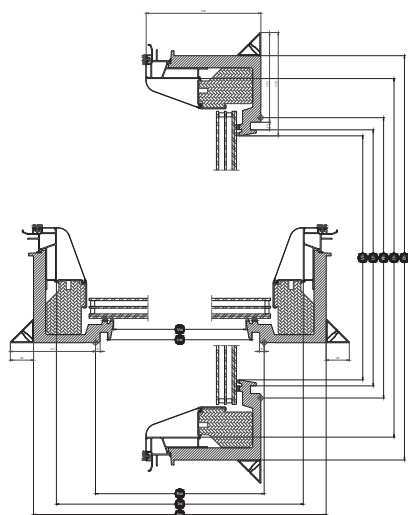

Width		150	200
Vw	Visible glazing width	1438.2	1938.2
Lw	Innvendig notspor, bredde	1459	1959
Rw	Utsparingsmål bredde	1500	2000
Iw	Bredde ramme	1636	2036
Ew	Utvendig bredde, karm	1715	2215

Height		060	100	120	150
Vh	Visible glazing height	538	938	1138	1438
Lh	Innvendig notspor, høyde	559	959	1159	1459
Rh	Utsparingsmål høyde	600	1000	1200	1500
Ih	Høyde ramme	736	1136	1228	1636
Eh	Utvendig høyde, karm	815	1215	1415	1715