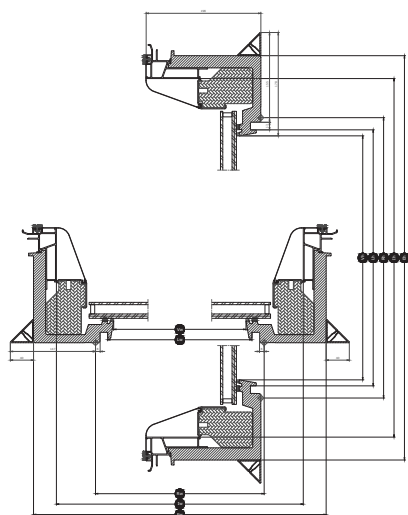

Width		150	200
Vw	Visible glazing width	1438.2	1938.2
Lw	Innvendig notspor, bredde	1459	1959
Rw	Utsparingsmål bredde	1500	2000
Iw	Bredde ramme	1636	2036
Ew	Utvendig bredde, karm	1715	2215

Height		060	100	120	150
Vh	Visible glazing height	538	938	1138	1438
Lh	Innvendig notspor, høyde	559	959	1159	1459
Rh	Utsparingsmål høyde	600	1000	1200	1500
Ih	Høyde ramme	736	1136	1228	1636
Eh	Utvendig høyde, karm	815	1215	1415	1715