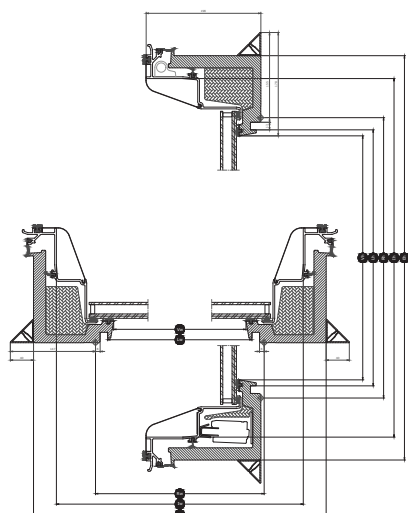

- Åpne taklyset og nyt den friske luften ved hjelp av den stillestående motoren.
- Åpne og lukk overlyset ved et tastetrykk på den enkle veggbryteren
- Veggbryteren kommer forhåndsparet, slik at den fungerer sammen med overlyset direkte fra esken.

Width		150	200
Vw	Visible glazing width	1438.2	1938.2
Lw	Innvendig notspor, bredde	1459	1959
Rw	Utsparingsmål bredde	1500	2000
Iw	Bredde ramme	1636	2036
Ew	Utvendig bredde, karm	1715	2215

Height		060	100	120	150
Vh	Visible glazing height	538	938	1138	1438
Lh	Innvendig notspor, høyde	559	959	1159	1459
Rh	Utsparingsmål høyde	600	1000	1200	1500
Ih	Høyde ramme	736	1136	1228	1636
Eh	Utvendig høyde, karm	815	1215	1415	1715