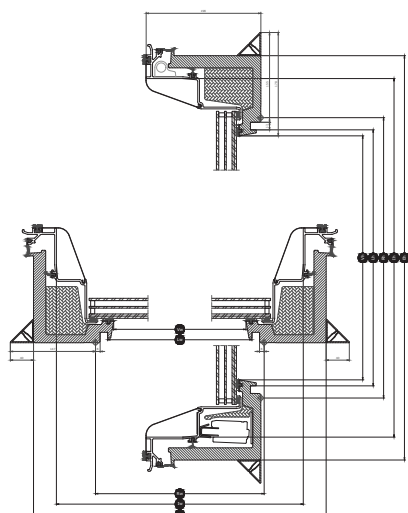

- Åpne taklyset og nyt den friske luften ved hjelp av den stillegående motoren.
- Åpne og lukk overlyset ved et tastetrykk på den enkle veggbryteren
- Veggbryteren kommer forhåndsparet, slik at den fungerer sammen med overlyset direkte fra esken.

Width		150	200
Vw	Visible glazing width	1438.2	1938.2
Lw	Innvendig notspor, bredde	1459	1959
Rw	Utsparingsmål bredde	1500	2000
Iw	Bredde ramme	1636	2036
Ew	Utvendig bredde, karm	1715	2215

Height		060	100	120	150
Vh	Visible glazing height	538	938	1138	1438
Lh	Innvendig notspor, høyde	559	959	1159	1459
Rh	Utsparingsmål høyde	600	1000	1200	1500
Ih	Høyde ramme	736	1136	1228	1636
Eh	Utvendig høyde, karm	815	1215	1415	1715