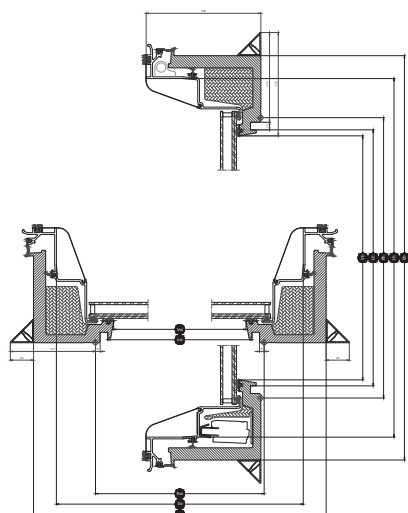

- Åpne taklyset og nyt den friske luften ved hjelp av den stillegående motoren.
- Åpne og lukk overlyset ved et tastetrykk på den enkle veggbryteren
- Veggbryteren kommer forhåndsparet, slik at den fungerer sammen med overlyset direkte fra esken.

Width		060	080	090	100	120	150
Vw	Visible glazing width	538.2	738.2	838.2	938.4	1138.2	1438.2
Lw	Innvendig notspor, bredde	559	759	859	959	1159	1459
Rw	Utsparingsmål bredde	600	800	900	1000	1200	1500
Iw	Bredde ramme	736	936	1036	1136	1228	1636
Ew	Utvendig bredde, karm	815	1015	1115	1215	1415	1715

Height		060	080	090	100	120
Vh	Visible glazing height	538	738	838	938	1138
Lh	Innvendig notspor, høyde	559	759	859	959	1159
Rh	Utsparingsmål høyde	600	800	900	1000	1200
Ih	Høyde ramme	736	936	1036	1136	1228
Eh	Utvendig høyde, karm	815	1015	1115	1215	1415