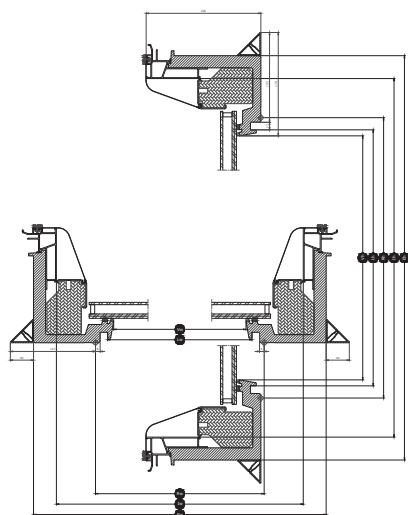

Width		060	080	090	100	120	150
Vw	Visible glazing width	538.2	738.2	838.2	938.4	1138.2	1438.2
Lw	Innvendig notspor, bredde	559	759	859	959	1159	1459
Rw	Utsparingsmål bredde	600	800	900	1000	1200	1500
Iw	Bredde ramme	736	936	1036	1136	1228	1636
Ew	Utvendig bredde, karm	815	1015	1115	1215	1415	1715

Height		060	080	090	100	120
Vh	Visible glazing height	538	738	838	938	1138
Lh	Innvendig notspor, høyde	559	759	859	959	1159
Rh	Utsparingsmål høyde	600	800	900	1000	1200
Ih	Høyde ramme	736	936	1036	1136	1228
Eh	Utvendig høyde, karm	815	1015	1115	1215	1415