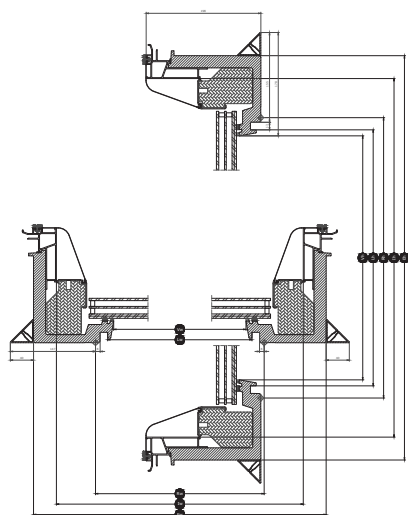

Width		060	080	090	100	120	150
Vw	Visible glazing width	538.2	738.2	838.2	938.4	1138.2	1438.2
Lw	Innvendig notspor, bredde	559	759	859	959	1159	1459
Rw	Utsparingsmål bredde	600	800	900	1000	1200	1500
Iw	Bredde ramme	736	936	1036	1136	1228	1636
Ew	Utvendig bredde, karm	815	1015	1115	1215	1415	1715

Height		060	080	090	100	120
Vh	Visible glazing height	538	738	838	938	1138
Lh	Innvendig notspor, høyde	559	759	859	959	1159
Rh	Utsparingsmål høyde	600	800	900	1000	1200
Ih	Høyde ramme	736	936	1036	1136	1228
Eh	Utvendig høyde, karm	815	1015	1115	1215	1415