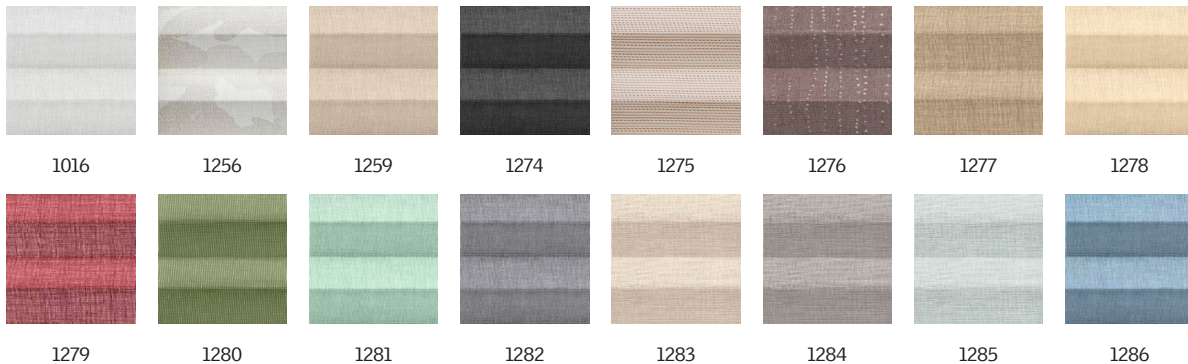

VELUX lichtdurchlässiges Faltrollo FHL

VELUX®

VELUX lichtdurchlässige Faltrollos erzeugen ein Gefühl erhöhter Privatsphäre und elegante Lichteffekte, die den Raum in angenehmes, weiches Licht tauchen. Die praktische flexible Rollo-Einheit kann überall am Fenster platziert werden, um die Menge an einfallendem Licht zu regulieren, ohne den Ausblick nach draussen zu versperren. VELUX lichtdurchlässige Faltrollos sind in einer grossen Farb- und Stilauswahl erhältlich. VELUX Innenrollos mit weissen Seitenschienen passen perfekt zu Ihren weissen VELUX Dachfenstern.

Farben und Muster

VELUX Innenrollos sind in einer grossen Farb- und Designauswahl erhältlich. Einige Rolloausführungen sind jedoch nur in einer begrenzten Farbauswahl erhältlich. Jede Farb- und Designoption verfügt über einen eindeutigen Code. Fügen Sie beim Bestellen Ihrer Produkte den gewünschten Code zum entsprechenden Innenrollotyp hinzu.