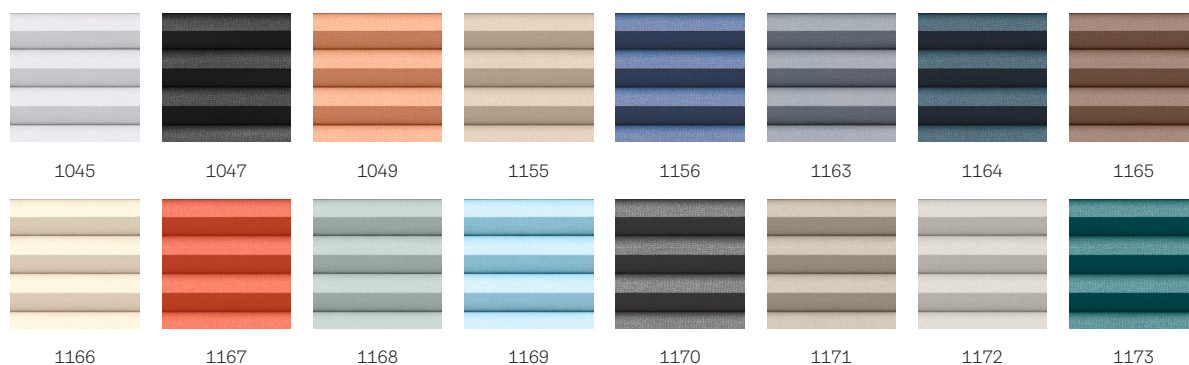

Store plissé occultant VELUX FHC

VELUX®

Les stores plissés occultants VELUX améliorent l'efficacité énergétique de votre habitation, tout en vous offrant les avantages de l'occultation pour le sommeil. Le tissu occultant plissé à double plis se distingue par une structure en nid d'abeille qui renforce l'isolation intérieure. Une conception innovante permet de positionner le store manuel librement devant la fenêtre de toit, depuis le haut ou le bas, afin de créer l'obscurité, de bénéficier de plus d'intimité ou de moduler l'entrée de lumière.

Couleurs et motifs

Les stores intérieurs VELUX sont disponibles dans un large éventail de couleurs et de modèles. Quelques variantes de stores ne sont toutefois disponibles que dans une palette limitée de couleurs. Chaque option de couleur et de modèle possède un code unique. Ajoutez le code de votre choix au type de store concerné lors de la commande de vos produits.