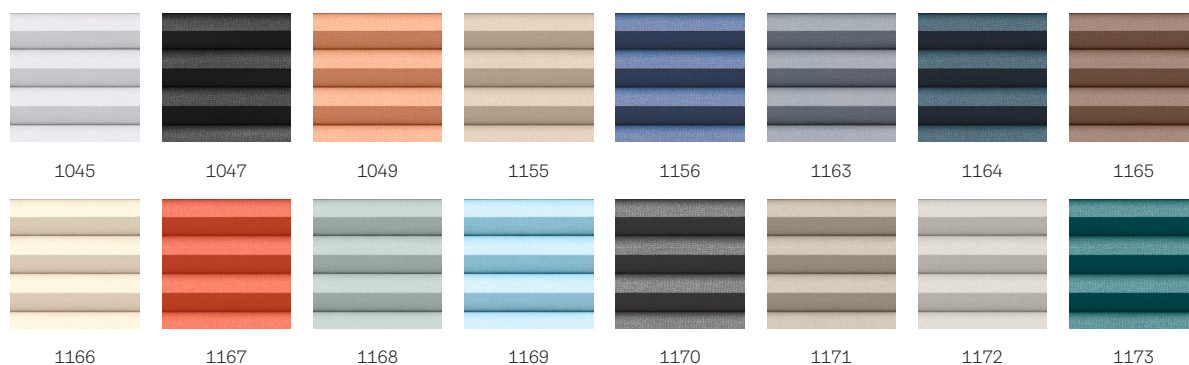

# Store plissé occultant VELUX FHC

**VELUX®**

Les stores plissés occultants VELUX améliorent l'efficacité énergétique de votre habitation, tout en vous offrant les avantages de l'occultation pour le sommeil. Le tissu occultant plissé à double plis se distingue par une structure en nid d'abeille qui renforce l'isolation intérieure. Une conception innovante permet de positionner le store manuel librement devant la fenêtre de toit, depuis le haut ou le bas, afin de créer l'obscurité, de bénéficier de plus d'intimité ou de moduler l'entrée de lumière.

## Couleurs et motifs

---

Les stores intérieurs VELUX sont disponibles dans un large éventail de couleurs et de modèles. Quelques variantes de stores ne sont toutefois disponibles que dans une palette limitée de couleurs. Chaque option de couleur et de modèle possède un code unique. Ajoutez le code de votre choix au type de store concerné lors de la commande de vos produits.