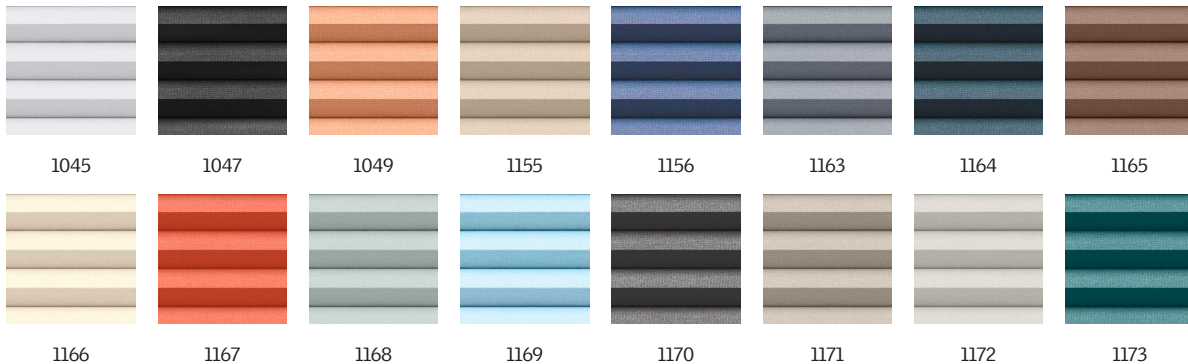

## Farben und Muster

---

VELUX Innenrollos sind in vielen Farben und Mustern erhältlich. Einige Rollovarianten sind jedoch nur in einer begrenzten Farbpalette verfügbar. Jede Farb- und Musteroption hat einen eindeutigen Code. Fügen Sie bei der Bestellung Ihrer Produkte den Code Ihrer Wahl zum entsprechenden Rollotyp hinzu.