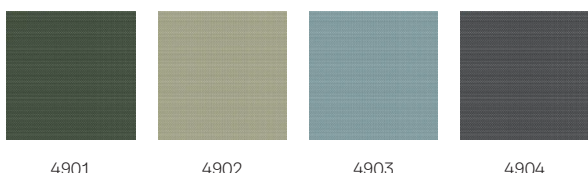

VELUX rolo sjenilo za zamračenje DKY, bočne vodilice bijele boje

VELUX®

VELUX rolo sjenilo za zamračenje omogućuje vam da uživate u dobrom snu s najboljim efektom zamračenja na tržištu. Sjenilo stvara svjetlonepropusnu barijeru radi postizanja potpunog mraka u bilo kojem trenutku, danju ili noću. Primarno je izrađen od recikliranih materijala što smanjuje njegov ugljični otisak u usporedbi s drugim kolekcijama – što ga čini prirodnijim. Dizajn uskih vodilica osigurava nesmetan rad i elegantan izgled. VELUX rolo sjenila za zamračenje s bočnim kanalima bijele boje savršeno se uklapaju s vašim VELUX krovnim prozorima bijele boje. Tkanina dolazi u četiri različite boje inspirirane prirodom koje unose mir i spokoj izravno u vaš dom.

Boje i uzorci

VELUX unutarnja sjenila dostupna su u širokom rasponu boja i dizajna. Međutim, nekoliko varijanti sjenila dostupno je samo u ograničenom rasponu boja. Svaka boja i dizajn imaju jedinstveni kod. Prilikom naručivanja svojih proizvoda unesite kod koji odgovara odabranoj vrsti sjenila.