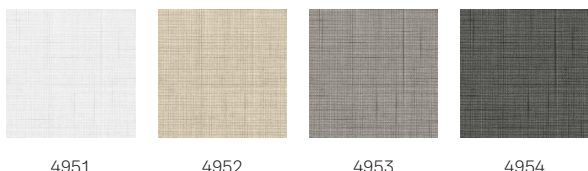

Průsvitná zastiňovací roleta VELUX RFY

VELUX®

Zastiňovací roleta VELUX zajišťuje flexibilní regulaci denního světla. Je primárně vyrobena z recyklovaných materiálů, což v porovnání s jinými kolekcemi snižuje její uhlíkovou stopu. Už od návrhu víc myslí na přírodu. Plynulé polohování umožňuje v místnostech, kde není zapotřebí úplné zatemnění, roletu vytáhnout nebo spustit do požadované polohy podle toho, zda právě potřebujete hodně denního světla, nebo soukromí. Zastiňovací rolety VELUX se k vašim střešním oknům VELUX perfektně hodí. Látka se dodává ve čtyřech různých barvách inspirovaných přírodou. Vnáší klid a pohodu přímo do vašeho domova.

- Zlepšete soukromí, redukuje nežádoucí odlesky a umožňuje regulovat příchozí sluneční světlo.
- Norma Standard 100 dle certifikace společnosti OEKO-TEX® je zárukou toho, že výrobek byl vyroben bez použití nebezpečných látek.
- Barvy, které vám umožní vnést klid a pohodu přírody přímo do vašeho domova.
- Vyrobeno z recyklovaných materiálů, které výrazně snižují uhlíkovou stopu.
- Montáž za pár minut – jednoduše v předem namontovaných držácích zaklapněte na roletu.
- Nejštitější konstrukce profilu na trhu, která přivádí více přirozeného světla.
- Plynulé polohování umožňuje roletu posunout přesně tam, kde ji potřebujete.
- Integrované ovládací madlo umožňuje rychle a jednoduše roletu stahovat do libovolné polohy.

Barvy a vzory

Vnitřní rolety VELUX jsou k dispozici v široké škále barev a provedení. Několik variant rolet je však k dispozici pouze v omezené škále barev. Každá barva a varianta provedení mají jedinečný kód. Při objednávání zadejte vybraný kód pro příslušný typ rolety.