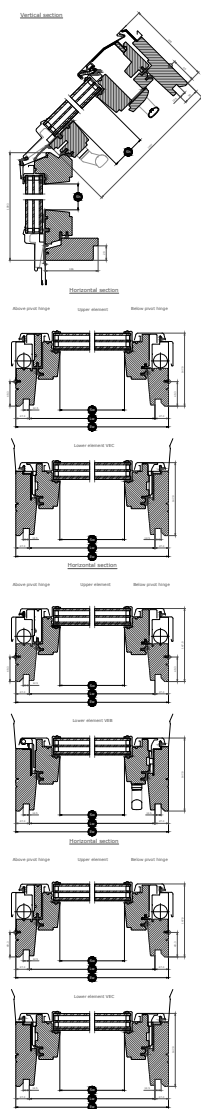

Beschikbare afmetingen en daglichtoppervlak

	780 mm
1357 mm	GEL M08 (0.69) [0.89]

Alle maten zijn in mm. () = Effectief daglichtoppervlak, m² [] = Ventilatieopening, m²

Afmetingen doorsneden

Houd er rekening mee dat het zicht op de dwarsdoorsnede van onder naar boven is.

Breedte		M--
Sw	Breedte raam	603
Lw	Afstand tussen groeven interieurafwerking, breedte	726
Ew	Externe breedte kozijn	780

Hoogte		--08 (GEL)
Sh	Openingshoogte draaiend gedeelte	1150
Lh	Afstand tussen groeven interieurafwerking, hoogte	1339
Eh	Externe hoogte kozijn	1357