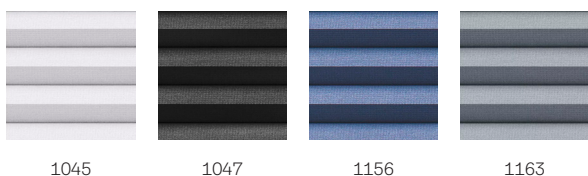

Rolety VELUX FOP (roleta energooszczędna zaciemniająca FHC i markiza MHL)

VELUX®

Kup dwa produkty w jednym, zapewniającym izolację i osłonę termiczną. Energooszczędne rolety zaciemniające VELUX poprawiają wydajność energetyczną w Twoim domu i jednocześnie podnoszą jakość snu. Podwójnie plisowana tkanina zaciemniająca poprawia izolację, a brak mocowania pozwala na umieszczenie rolety w dowolnym miejscu na oknie dachowym. Markiza VELUX blokuje promienie słoneczne, zanim dotrą do szyby, pomagając w utrzymaniu chłodu w pokoju w ciepłe, słoneczne dni. Jest przezroczysta, więc zawsze można cieszyć się pięknymi widokami i naturalnym światłem. Montaż można łatwo przeprowadzić z wewnątrz.

Kolory i wzory

Rolety wewnętrzne VELUX są dostępne w wielu różnych kolorach i wzorach. Kilka wariantów rolet jest jednak dostępnych wyłącznie w ograniczonej gamie kolorystycznej. Każdy kolor i wzór ma unikalny kod. Przy zamawianiu produktów dodaj wybrany kod do odpowiedniego typu rolety.