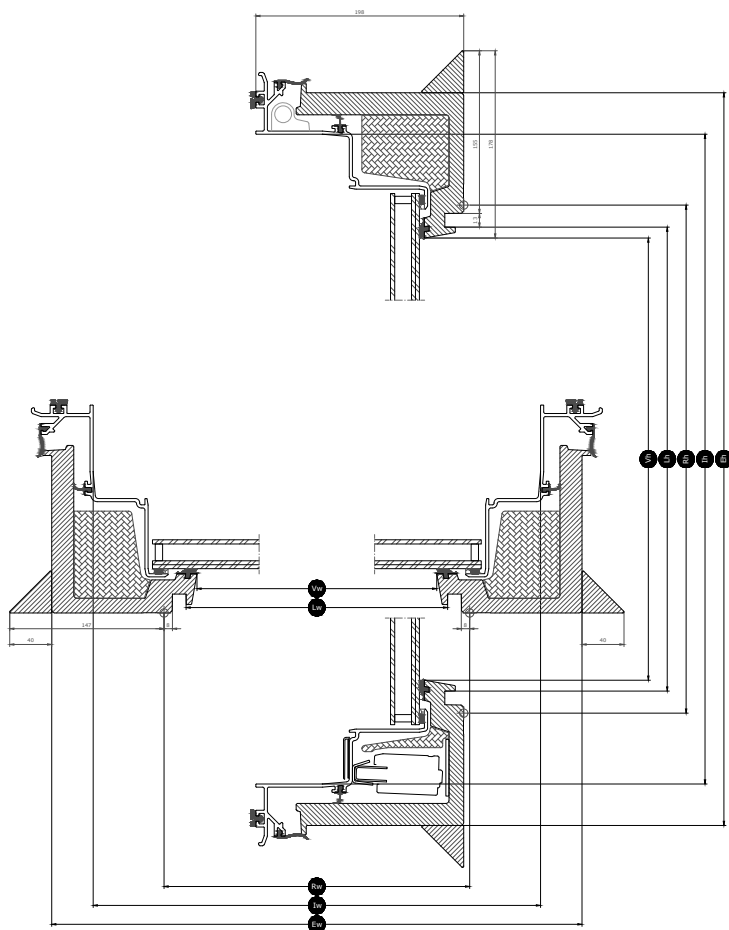

CE

Dimensiunile disponibile și zona cu lumină naturală

	600	800	900	1000	1200	1500
600	CVU 060060 (0.29)		CVU 090060 (0.45)			
800		CVU 080080 (0.54)				
900			CVU 090090 (0.70)		CVU 120090 (0.95)	
1000				CVU 100100 (0.88)		CVU 150100 (1.35)
1200					CVU 120120 (1.3)	

Toate măsurătorile sunt exprimate în mm. () = Zona cu lumină de zi efectivă, m² [] = Zonă liberă geometrică, m²

*A=dimensiuni mari cu varianta de geam -A

Dimensiunile secțiunii transversale

Vă rugăm să rețineți că vederea secțiunii transversale este de jos în sus.

Width		060	080	090	100	120	150
Vw	Visible glazing width	538.2	738.2	838.2	938.4	1138.2	1438.2
Lw	Lățimea interioară dintre caneluri	559	759	859	959	1159	1459
Rw	Lățimea deschiderii acoperișului	600	800	900	1000	1200	1500
Iw	Lățimea interioară a cercevelei	736	936	1036	1136	1228	1636
Ew	Lățimea tocului exterior	815	1015	1115	1215	1415	1715