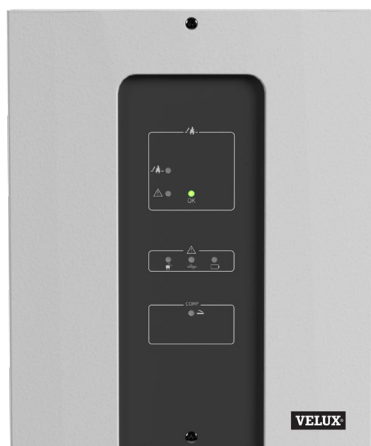

VELUX bedieningscentrale KFC 305.

VELUX®

Bedien tot 2 VELUX rookafvoerdakvensters GGL/GGU gelijktijdig of 1 VELUX glazen platdakvenster met elektrische uitgang CXU met de bedieningscentrale KFC 305. De aangesloten dakvensters kunnen eenvoudig worden geopend en gesloten voor frisse lucht met de schakelaar voor comfortventilatie. De KFC 305 beschikt ook over een noodstroomvoorziening van 72 uur voor extra veiligheid.

- Control up to 2 VELUX smoke ventilation windows GGL/GGU or 1 VELUX flat-roof exit CXU.
- Visuele en hoorbare alarmmeldingen waarschuwen de gebruikers van gebouwen bij noodgevallen of systeemfouten.
- Voeg extra muurschakelaars, rookventilatieknoppen, rookmelders en regensensoren toe.
- De bedieningscentrale meldt problemen met de stroomtoevoer naar de motor.
- Volledig in overeenstemming met huidige en verwachte toekomstige CE-normen en richtlijnen.
- Add Fireman's priority switch for the fireman to take control of the smoke ventilation window during an alarm situation.
- Open het venster snel voor dagelijkse verluchting of comfortventilatie met slechts één druk op de knop.