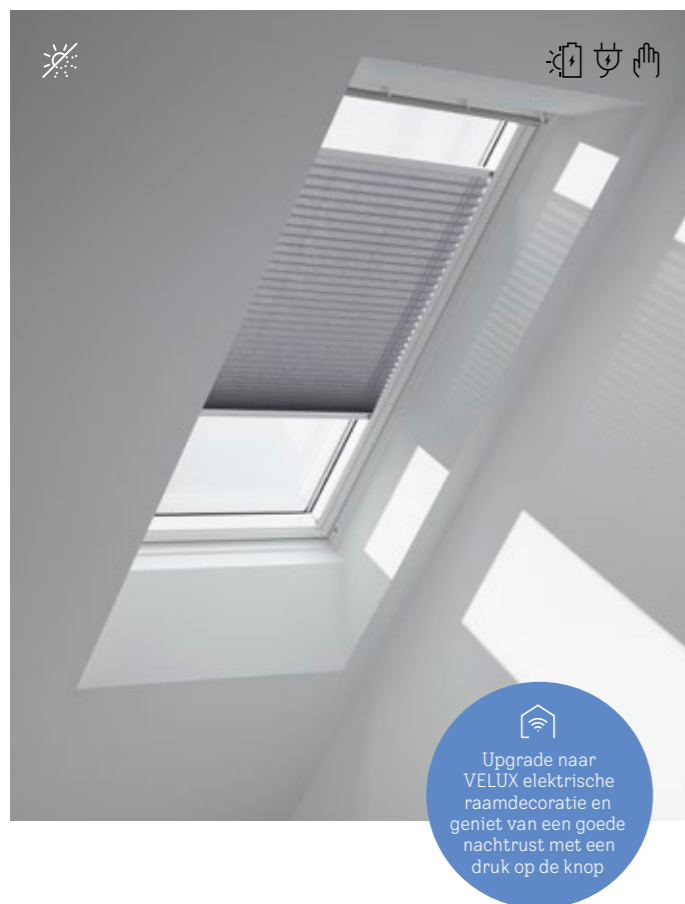

Lichtdoorlatend plisségordijn

Dit decoratieve plisségordijn reguleert het daglicht en biedt u privacy, waardoor het ideaal is voor woonkamers.

- Verzacht binnenkomend daglicht en biedt privacy
- Een traploos gordijn ontwerp dat overal in het raam kan worden geplaatst**
- Combineer met een rolluik of buitenzonwering voor effectieve warmtewering. Lees meer op pagina 26.
- Combineer met een insectenhor om van frisse lucht te genieten zonder ongewenste gasten. Lees meer op pagina 51.
- Upgrade naar elektrische raamdecoratie en geniet van volledige controle over het daglicht.
- Verkrijgbaar met witgelakte of geborstelde aluminium zijgeleiders. Zie pagina 61 voor de juiste bestelinstructies.