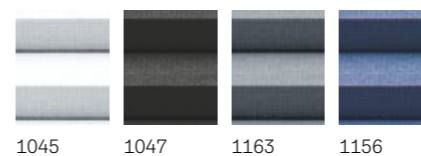

Kleuropties

Standaardkleuren - PG1