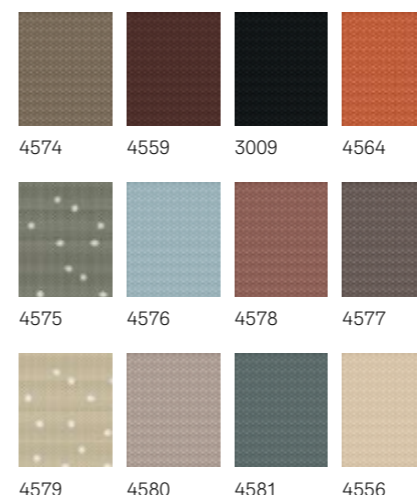

Kleuropties

Standaardkleuren - PG1

Trendy kleuren - PG2

✓ Montage - het klikt gewoon

- Klik de raamdecoratie erop. Monteer de zijgeleiders. Dat is alles. Originale VELUX raamdecoratie past perfect op uw dakraam, waardoor montage snel en eenvoudig is. Voor oudere dakramen bestelt u de ZOZ 230.

Lees meer op pagina 22.

🏠 Afstandsbedieningen en apps

- Bedien eenvoudig uw VELUX elektrische producten op zonne-energie of netstroom met onze afstandsbedieningen en apps.

Lees meer op pagina 18 t/m 21.

Keurmerken

- OEKO-TEX® STANDARD 100 (1076-184) - De standaard in veiligheid.
- OEKO-TEX® STeP (22002567) - Verantwoorde productie voor mens en planeet.

Compatibiliteit

Let op!

- DSL op zonne-energie en DML op netstroom kunnen gecombineerd worden met intelligente bedieningssystemen voor geautomatiseerde bediening, om meerdere producten te bedienen en tijdschema's te maken.
- Een KUX 110 voeding is benodigd voor montage van een DML op een handbediend dakraam.
- Voor het plaatsen van een DML i.c.m. KUX 110 EU op een V21 of V22 dakraam, moet er een kabelset bijbesteld worden.
- Het is niet mogelijk om een DML op een VELUX elektrisch uitzettuimelvenster (type GPU) te plaatsen. Hier dient een DSL te worden besteld.

K Kies deze bestelcodering wanneer ook het typeplaatje van het dakraam een K bevat.
! Bestelcodering zonder K past alléén op dakramen geleverd vóór april 2013.

Voor de complete bestelcodering neemt u op de plek van het rode veld [*] de maatcodering over: *