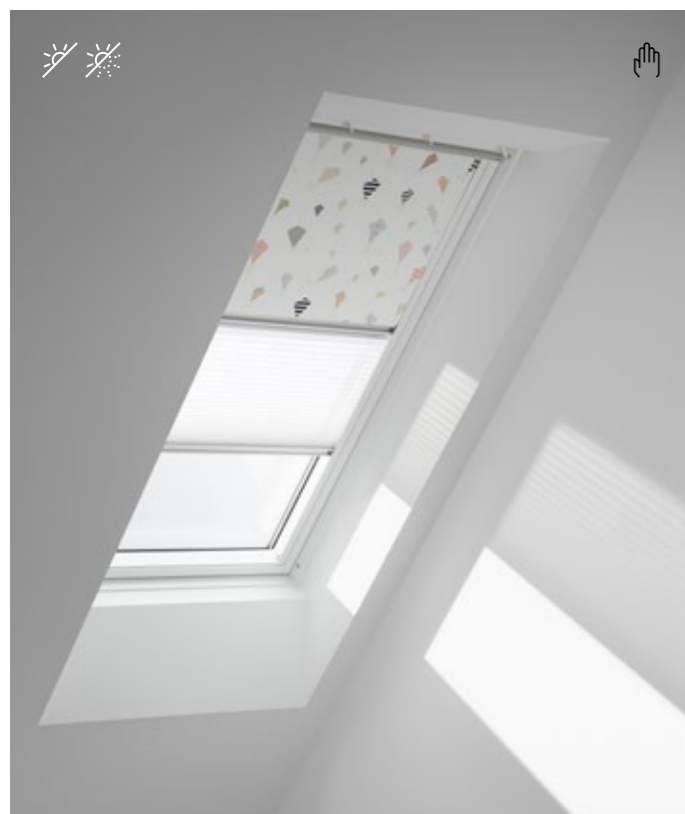

Kids Collectie

De spannendste avonturen beginnen met een goede nachtrust. Verduisterende rolgordijnen en duo verduisterende rolgordijnen plus plissé zijn verkrijgbaar in inspirerende en vrolijke dessins voor kinderkamers.

Verduisterend rolgordijn (DKL)

- Verduisterend – blokkeert vrijwel al het daglicht
- Verkrijgbaar in witgelakte of geborstelde aluminium zijgeleiders
- Handbediend

Duo verduisterend rolgordijn plus plissé (DFD)

- 2in1 oplossing: de kamer verduisteren of het binnenkomende daglicht verzachten
- Kies een verduisterend rolgordijn uit de Kids Collectie gecombineerd met een wit plisségordijn (1016)
- Verkrijgbaar in witgelakte of geborstelde aluminium zijgeleiders. Zie pagina 61 voor de juiste bestelinstructies.
- Handbediend
- Combineer met rolluiken of buitenzonweringen voor effectieve warmtewering. Lees meer op pagina 26.
- Combineer met een insectenhor om van frisse lucht te genieten zonder ongewenste gasten. Lees meer op pagina 51.

Kleuropties

✓ Montage - het klikt gewoon

- Klik de raamdecoratie erop. Monteer de zijgeleiders. Dat is alles. Originele VELUX raamdecoratie past perfect op uw dakraam, waardoor montage snel en eenvoudig is. Voor oudere dakramen bestelt u de ZOZ 230.

Lees meer op pagina 22.

Keurmerken

- OEKO-TEX® STANDARD 100 (1076-184) – De standaard in veiligheid.
- OEKO-TEX® STeP (22002567) – Verantwoorde productie voor mens en planeet.

K Kies deze bestelcodering wanneer ook het typeplaatje van het dakraam een K bevat.
! Bestelcodering zonder K past alléén op dakramen geleverd vóór april 2013.

Voor de complete bestelcodering neemt u op de plek van het rode veld [*] de maatcodering over: *