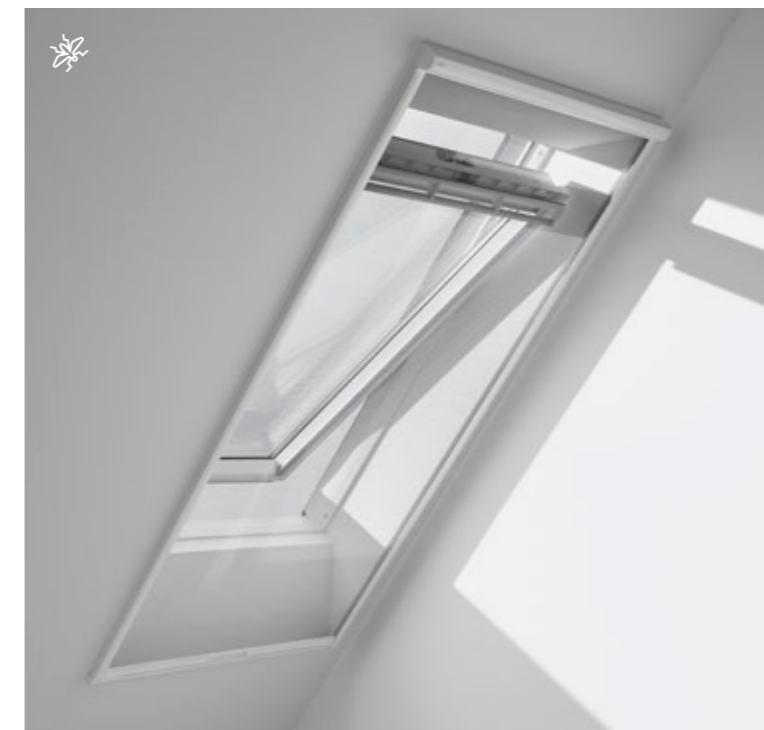

0000

Insectenhor

VELUX Insectenhorren laten je genieten van frisse lucht zonder insecten. De hor is gemakkelijk te monteren en eenvoudig te bedienen. Het heeft een doorzichtig gaas en rolt zich eenvoudig op in de slanke cassette als de hor niet in gebruik is.

- 100% insectenwerend materiaal
- Doorzichtig gaas belemmert uw zicht niet
- Duurzaam, windbestendig materiaal dat lang meegaat
- Witte zijgeleiding en cassette
- OEKO-TEX® STANDARD 100 (1076-184) – De standaard in veiligheid
- OEKO-TEX® STeP (22002567) – Verantwoorde productie voor mens en planeet

Bepaal de juiste maat

- Meet de breedte van de binnenwand (A) en de hoogte (B) om de maatcode en prijs van uw insectenhor te zien.
- (A) en (B) dienen in de dag te worden gemeten (en **niet** op de afdeklatten).
- Als u twee hoogtes heeft (B) of hoogtes boven 2400 mm – zijn twee insectenhorren en een koppelset ZOZ 157 SWL nodig.

- **BELANGRIJK:** Maatcodering voor de insectenhor verschilt met die van dakramen, meet daarom altijd (A) en (B) voordat u bestelt.

Meer weten over het bepalen van de juiste maat? Ga naar velux.nl/insectenhor

Montage

- Snelle en eenvoudige montage.

Maten dakraam	CK02	FK08	MK06	PK25	SK06	UK04
	CK06	FK08	MK06	PK06	SK06	UK10
	-	FK08	MK10	PK10	SK10	UK10
Maten binnenwand	439-530 mm	531-640 mm	641-760 mm	761-922 mm	923-1120 mm	1121-1285 mm
Bestelcodering	ZIL CK02	ZIL FK08	ZIL MK06	ZIL PK25	ZIL SK06	ZIL UK04
0-1600 mm	126,45	166,94	166,94	171,90	208,26	213,22
	153,00	202,00	202,00	208,00	252,00	258,00
Bestelcodering	ZIL CK06	ZIL FK08	ZIL MK06	ZIL PK06	ZIL SK06	ZIL UK10
1601-2000 mm	149,59	166,94	166,94	183,47	208,26	256,20
	181,00	202,00	202,00	222,00	252,00	310,00
Bestelcodering		ZIL FK08	ZIL MK10	ZIL PK10	ZIL SK10	ZIL UK10
2001-2400 mm	Speciale bestelling	166,94	200,00	211,57	241,32	256,20
		202,00	242,00	256,00	292,00	310,00

De verkrijgbaarheid van de raamdecoratie en warmtewerende producten verschilt per maat, kleur en type. Ga naar velux.nl/prijzen of Dealerextranet voor alle verkrijgbare producten en levertijden. Houd hierbij rekening dat levertijden kunnen afwijken in geval van afgesproken vaste leverdagen.

Zwarte prijs in EUR (€) is excl. BTW Rode prijs in EUR (€) is incl. BTW. Bekijk alle beschikbare maten en mogelijkheden in ons prijsbestand. Ga naar velux.nl/prijzen