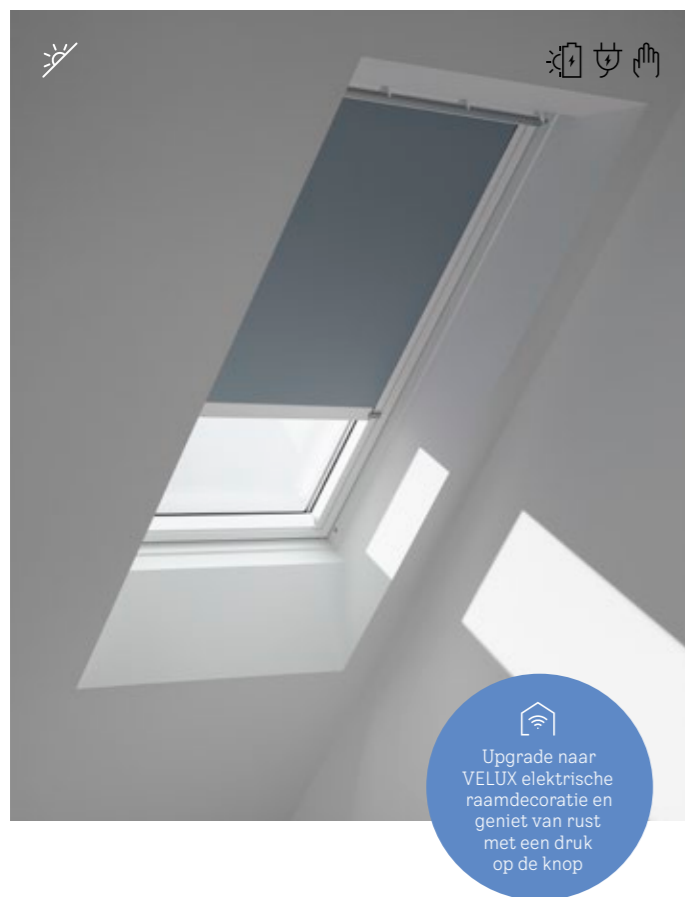

Verduisterend rolgordijn

Het VELUX verduisterend rolgordijn is perfect op maat gemaakt, zodat deze dag en nacht optimale verduistering biedt, jaar in jaar uit. Perfect voor in de slaapkamer, het verduisterend rolgordijn wordt eenvoudig op het dakraam geklikt, zodat u binnen mum van tijd van een nog diepere slaap of dutjes kunt genieten.

- Uitstekende verduistering, gemaakt zodat het perfect op VELUX dakramen past.
- Upgrade naar elektrische raamdecoratie en geniet van rust met een druk op de knop of automatische verduistering met bediening via de app, om zo eenvoudig jouw slaapschema te volgen.
- Verkrijgbaar met witgelakte of aluminium geborstelde zijgeleiders. Zie pagina 61 voor de juiste bestelinstructies.
- Combineer met rolluiken of buitenzonweringen voor effectieve warmtewering. Lees meer op pagina 26.
- Combineer met een insectenhor om van frisse lucht te genieten zonder ongewenste gasten. Lees meer op pagina 51.