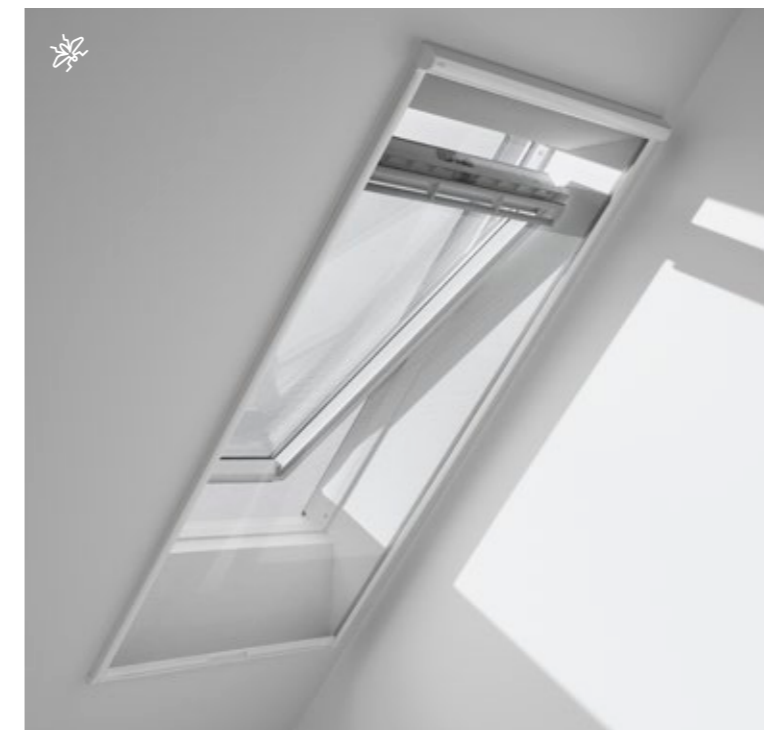

0000

Insectenhor

VELUX insectenhorren laten je genieten van frisse lucht zonder insecten. De hor is gemakkelijk te monteren en eenvoudig te bedienen. Het heeft een doorzichtig gaas en rolt zich eenvoudig op in de slanke cassette als de hor niet in gebruik is.

- 100% insectenwerend materiaal
- Doorzichtig gaas belemmert uw zicht niet
- Duurzaam, windbestendig materiaal dat lang meegaat
- Witte zijgeleiding en cassette
- OEKO-TEX® Standard 100 keurmerk (1076-184) – stoffen zijn getest op bepaalde schadelijke stoffen
- STeP by OEKO-TEX® (22002567) – STeP staat voor duurzame textiel- en leerproductie

Bepaal de juiste maat

- Meet de breedte van de binnenwand (A) en de hoogte (B) om de maatcode en prijs van uw insectenhor te zien
- (A) en (B) dienen in de dag te worden gemeten (en **niet** op de afdeklaten)
- Als u twee hoogtes hebt (B) of hoogtes boven 2400 mm – zijn twee insectenhorren en een koppelsset ZOZ 157 SWL nodig

- **BELANGRIJK:** Maatcodering voor de insectenhor verschilt met die van dakramen, meet daarom altijd (A) en (B) voordat u bestelt

Montage

- Snelle en eenvoudige montage

	A					
	CK02 CK06 -	FK08 FK08 FK08	MK06 MK06 MK10	PK25 PK06 PK10	SK06 SK06 SK10	UK04 UK10 UK10
	439-530 mm	531-640 mm	641-760 mm	761-922 mm	923-1120 mm	1121-1285 mm
0-1600 mm	ZIL CK02	ZIL FK08	ZIL MK06	ZIL PK25	ZIL SK06	ZIL UK04
	123,14 149,00	161,98 196,00	161,98 196,00	166,94 202,00	202,48 245,00	207,44 251,00
1601-2000 mm	ZIL CK06	ZIL FK08	ZIL MK06	ZIL PK06	ZIL SK06	ZIL UK10
	145,45 176,00	161,98 196,00	161,98 196,00	178,51 216,00	202,48 245,00	249,59 302,00
2001-2400 mm		ZIL FK08	ZIL MK10	ZIL PK10	ZIL SK10	ZIL UK10
	Speciale bestelling	161,98 196,00	194,21 235,00	205,79 249,00	234,71 284,00	249,59 302,00

Zwarte prijs is excl. BTW Rode prijs is incl. BTW
Alle prijzen in EUR (€)