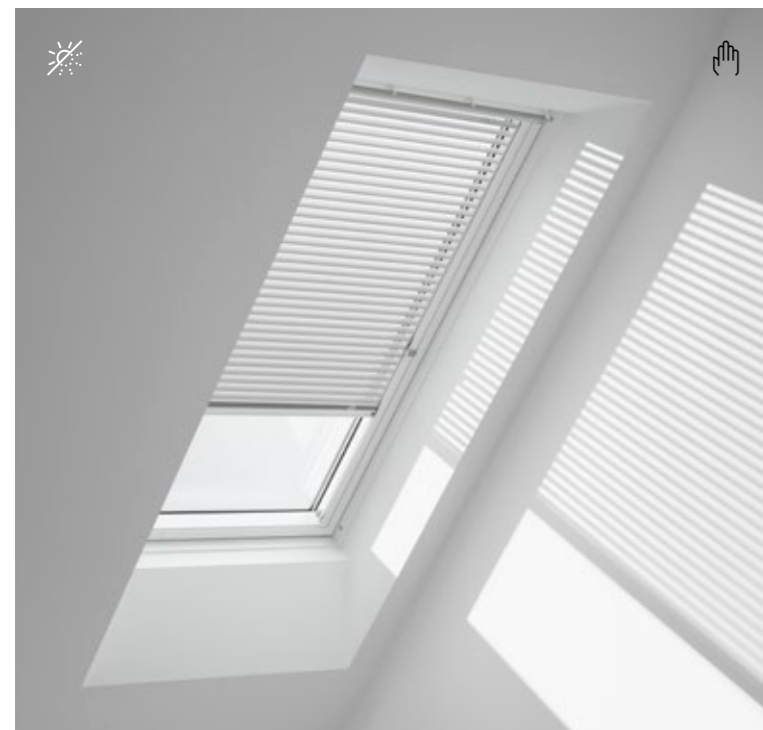

Kleuropties

Standaardkleuren

Details

Uniek en discreet kantelmechanisme maakt het eenvoudig om de jaloezieën te kantelen.

✓ Montage - het klikt gewoon

- Klik de raamdecoratie erop. Monteer de zijgeleiders. Dat is alles. Originele VELUX raamdecoratie past perfect op uw dakraam, waardoor montage snel en eenvoudig is. Voor oudere dakramen bestelt u de ZOZ 230.

Lees meer op pagina 22.

Jaloezie

Deze klassieke oplossing voor het reguleren van daglicht en het verkrijgen van privacy is ideaal voor badkamers en keukens.

- Vochtbestendig
- Eenvoudig te reinigen
- Behoudt het uitzicht en biedt privacy
- Koordloze bediening
- Verkrijgbaar met witgelakte of geborstelde aluminium zijgeleiders, zie pagina 59.
- Handbediend
- Combineer met rolluiken of buitenzonweringen voor effectieve warmtewering. Lees meer op pagina 26.
- Combineer met een insectenhor om van frisse lucht te genieten zonder ongewenste gasten. Lees meer op pagina 51.

K Kies deze bestelcodering wanneer ook het typeplaatje van het dakraam een K bevat.

! Bestelcodering zonder K past alléén op dakramen geleverd vóór april 2013.

Voor de complete bestelcodering neemt u op de plek van het rode veld [*] de maatcodering over. *

K 2014-HEDEN	CK02	CK04	CK06	FK06	MK04	MK06	MK08	PK06	PK08	PK10	SK06	SK08	UK04	UK08	
2002-2013	C02	C04	C06	F06	M04	M06	M08	P06	P08	P10	S06	S08	U04	U08	
1992-2001	-	-	-	-	304	306	308	406	408	410	606	608	804	808	
VOOR 1992	-	6	-	-	1	14	2	-	-	3	4	10	7	8	
Buitenwerkse maten (b×h) in cm	55×78	55×98	55×118	66×118	78×98	78×118	78×140	94×118	94×140	94×160	114×118	114×140	134×98	134×140	
Handbediend	PAL [*]	117,36	127,27	138,84	148,76	143,80	154,55	165,29	170,25	185,95	196,69	193,39	200,83	198,35	227,27
		142,00	154,00	168,00	180,00	174,00	187,00	200,00	206,00	225,00	238,00	234,00	243,00	240,00	275,00

* Bekijk eerst de maatcodering van het dakraam. Staat de maat in de tabel, bestelt u dan de vetgedrukte maatcodering voor het raamdecoratieproduct.

Zwarte prijs in EUR (€) is excl. BTW Rode prijs in EUR (€) is incl. BTW. Bekijk alle beschikbare maten en mogelijkheden in ons prijsbestand. Ga naar velux.nl/prijzen