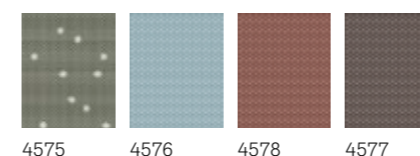

Kleuropties

Standaardkleuren - PG1

1085 1100 0705 1025

Trendy kleuren - PG2

4574 4559 3009 4564

4575 4576 4578 4577

4579 4580 4581 4556

Altijd gecombineerd met wit plisségordijn (1016)