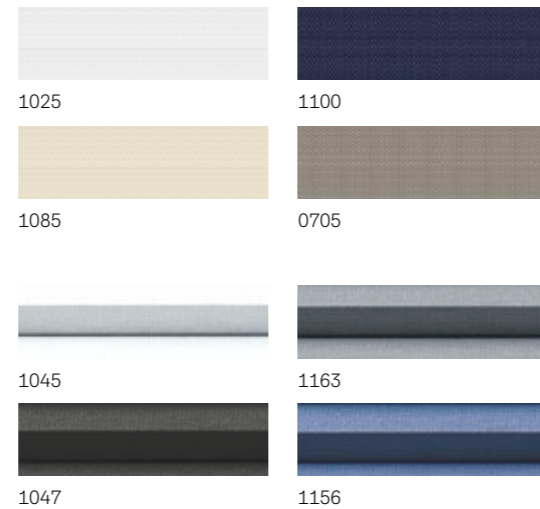

Kleur opties

K Kies deze bestelcodering wanneer ook het typeplaatje van het dakraam een K bevat.
! Bestelcodering zonder K past alléén op dakramen geleverd vóór april 2013.

Meest verkochte maten

	CK02	FK06	FK08	MK04	MK06	MK08	PK06	PK08	PK10	SK06	SK08
K 2014-HEDEN	C02	F06	F08	M04	M06	M08	P06	P08	P10	S06	S08
! 2002-2013	-	-	-	304	306	308	406	408	410	606	608
! 1992-2001	-	-	-	1	14	2	-	-	3	4	10
! VOOR 1992	-	-	-	1	14	2	-	-	3	4	10
Buitenwerkse maten (b×h) in cm	55x78	66x118	66x140	78x98	78x118	78x140	94x118	94x140	94x160	114x118	114x140

			191,16	233,55	238,76	236,53	246,20	255,87	277,44	291,57	301,24	312,40	319,10
!	Handbediend	FOP	232,00	283,00	289,00	287,00	298,00	310,00	336,00	353,00	365,00	378,00	387,00
K	Handbediend	DOP	166,94	202,48	206,78	206,61	214,05	221,49	242,15	252,89	260,33	271,90	277,69
!	Handbediend	DOP	202,00	245,00	251,00	250,00	259,00	293,00	306,00	315,00	329,00	336,00	
!	Handbediend	DOP	158,68	191,90	196,36	197,52	204,13	210,74	230,58	240,26	246,94	258,68	263,30
			192,00	233,00	238,00	239,00	247,00	255,00	279,00	291,00	299,00	313,00	319,00

* DOP en FOP zijn niet geschikt voor witte onderhoudsarme dakramen type GGU, GPU met een 3-cijferige bestelcodering (bijv. GGU 304), of voor GGLS dakramen.

Om een raamdecoratie met witte zijgeleiders te bestellen, voegt u eenvoudig WL aan het einde van uw productcode toe.
De verkrijgbaarheid van de raamdecoratie en warmtewerende producten verschilt per maat, kleur en type. Ga naar velux.nl/prijzen of Dealerextranet voor alle verkrijgbare producten.

Zwarte prijs in EUR (€) is excl. BTW Rode prijs in EUR (€) is incl. BTW
Bekijk alle beschikbare maten en mogelijkheden in ons prijsbestand.
Ga naar velux.nl/prijzen