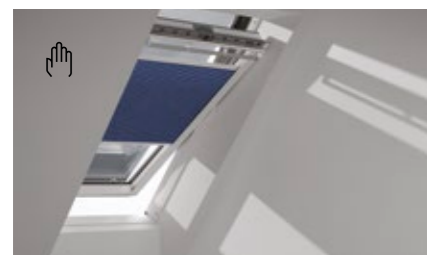

Warmtewering + verduistering en isolatie (FOP)*

Buitenzonwering + verduisterend plisségordijn