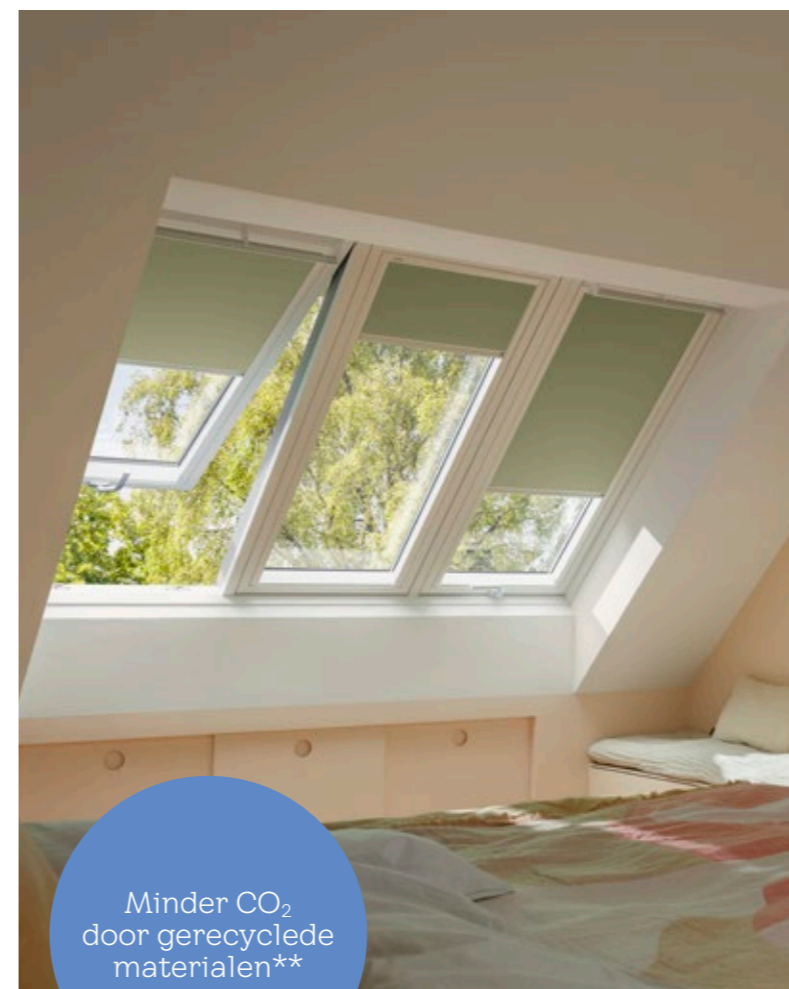

- Verkrijgbaar met witte of geborsteld aluminium zijgeleiders
- Verkrijgbaar met handmatige bediening
- Combineer met een rolluik of buitenzonwering voor effectieve warmtewering. Lees meer op pagina 26.
- Combineer met een insectenhor om van frisse lucht te genieten zonder ongewenste gasten. Lees meer op pagina 51.