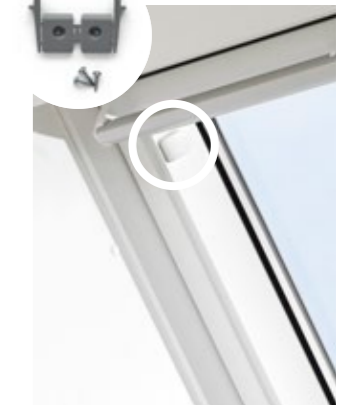

Adapter bedieningsgreep

ZOZ 085 € 11,57
€ 14,00

Adapter voor handbediende rolgordijnen met een bedieningsstang ondersteunt eenvoudige bediening.

Adapter basis

ZOZ 040 € 9,09
€ 11,00

Adapter voor de bediening van rolgordijnen met haakjes type RHL met bedieningsstang ZCZ 080 of ZCT 200.