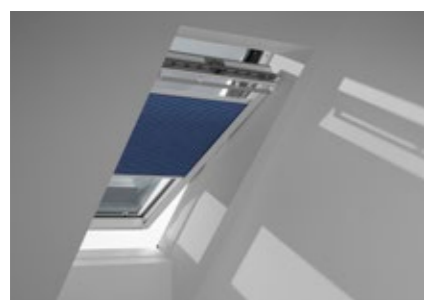

Warmtewering +
verduistering en
isolatie

Buitenzonwering + Duo
verduisterend rolgordijn
plus plissé

Koop een
rolgordijn en
buitenzonwering en
bespaar 10%

Lees meer op pagina 50