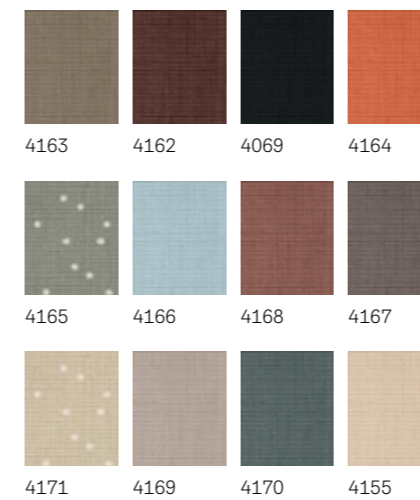

Upgrade naar VELUX elektrische raamdecoratie en geniet van een goede nachtrust met een druk op de knop.

Kleuropties

Standaardkleuren - PG1

Trendy kleuren - PG2

✓ Montage - het klikt gewoon

- Klik de raamdecoratie erop. Monteer de zijgeleiders. Dat is alles. Originele VELUX raamdecoratie past perfect op uw dakraam, waardoor montage snel en eenvoudig is. Voor oudere dakramen bestelt u de ZOZ 230.