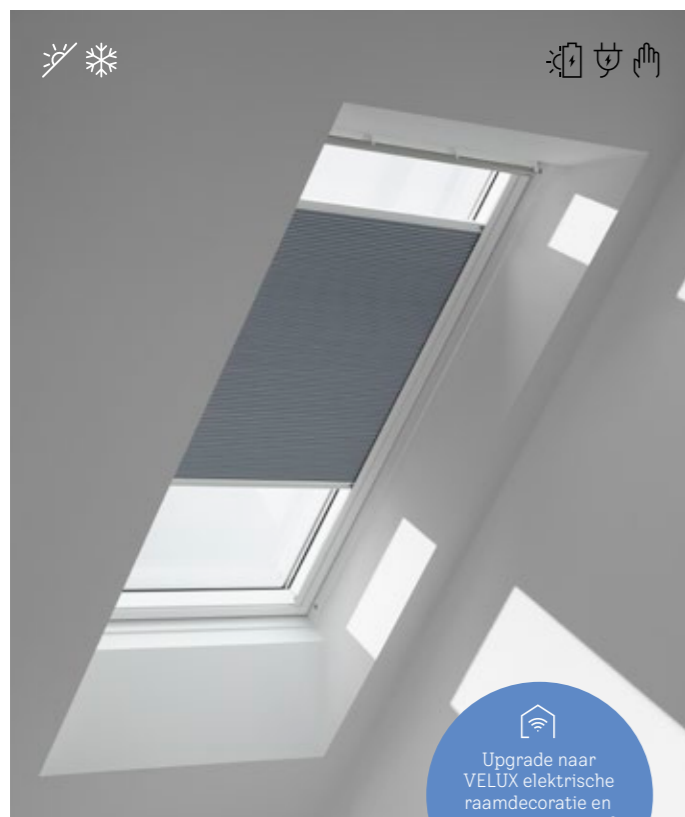

Upgrade naar VELUX elektrische raamdecoratie en geniet van een goede nachtrust met een druk op de knop.

Verduisterend plisségordijn

Deze aantrekkelijke oplossing is ideaal voor slaapkamers en biedt verduistering en isolatie.

- Verduistering voor een goede nachtrust of een dutje overdag
- Een traploos gordijn ontwerp dat overal in het raam kan worden geplaatst**
- Verkrijgbaar in witgelakte of geborstelde aluminium zijgeleiders. Zie pagina 61 voor de juiste bestelinstructies.
- Wanneer gemonteerd, kan het verduisterend plisségordijn warmteverlies via het dakraam verlagen tot wel 21%, voor meer comfort.***
- Upgrade naar elektrische raamdecoratie en geniet van rust met een druk op de knop of automatische verduistering met bediening via de app, om zo eenvoudig jouw slaapschema te volgen.
- Combineer met rolluiken of buitenzonweringen voor effectieve warmtewering. Lees meer op pagina 26.
- Combineer met een insectenhor om van frisse lucht te genieten zonder ongewenste gasten. Lees meer op pagina 51.