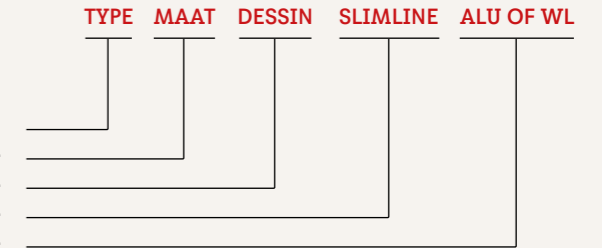

Raamdecoratie ook met zijgeleiders in helder wit

Naast de klassieke zijgeleiders van geborsteld aluminium, kan VELUX raamdecoratie nu ook worden besteld met hoogwaardige zijgeleiders in witgelakt aluminium. Dit maakt de raamdecoratie bijna onzichtbaar bij montage op witte VELUX dakramen.

Om een raamdecoratie met witte zijgeleiders te bestellen, voegt u eenvoudig WL aan het einde van uw productcode toe.

Het VELUX productcodesysteem

Bekijk eerst de maatcodering van het dakraam. Staat de maat in de tabel, bestelt u dan de vetgedrukte maatcodering voor het raamdecoratieproduct.

Codes voor raamdecoratie t.b.v. generatie dakramen:

Huidige generatie 2014 - heden	CK01	CK02	CK04	CK06	FK04	FK06	FK08	MK04	MK06	MK08	MK10
55x70	55x78	55x98	55x118	66x98	66x118	66x140	78x98	78x118	78x140	78x160	
☐	☐	☐	☐	☐	☐	☐	☐	☐	☐	☐	☐

Codes voor raamdecoratie t.b.v. oudere generaties dakramen

2002 - 2013	1992 - 2001	VOOR 1992	CK01	CK02	CK04	FK04	FK06	FK08	M04	M06	M08	M10
	102 104 206	5	-	-	-	204	206	-	304	306	308	310
			-	-	6	-	-	-	1	14	2	13

Huidige generatie 2014 - heden	MK12	MK27	PK04	PK06	PK08	PK10	PK25	SK01	SK06	SK08	SK10	UK04	UK06	UK08	UK10
78x180	78x62	94x97	94x118	94x140	94x160	94x55	114x70	114x118	114x140	114x160	134x98	134x118	134x140	134x160	
☐	☐	☐	☐	☐	☐	☐	☐	☐	☐	☐	☐	☐	☐	☐	

Codes voor raamdecoratie t.b.v. oudere generaties dakramen

2002 - 2013	1992 - 2001	VOOR 1992	M12	P04	P10	P25	S01	S06	S08	S10	U04	U06	U08	U10

Let op: Voor polyurethaan dakramen type GGU en GPU, met 3-cijferige maatcode (bijv. GGU 304), geleverd vóór 2001, is alleen een handbediend verduisterend rolgordijn typ DKU beschikbaar in de kleuren 1100, 1085, 1025. De prijzen zijn gelijk aan de reguliere DKL, maar gebruik de 3-cijferige maatcodering.