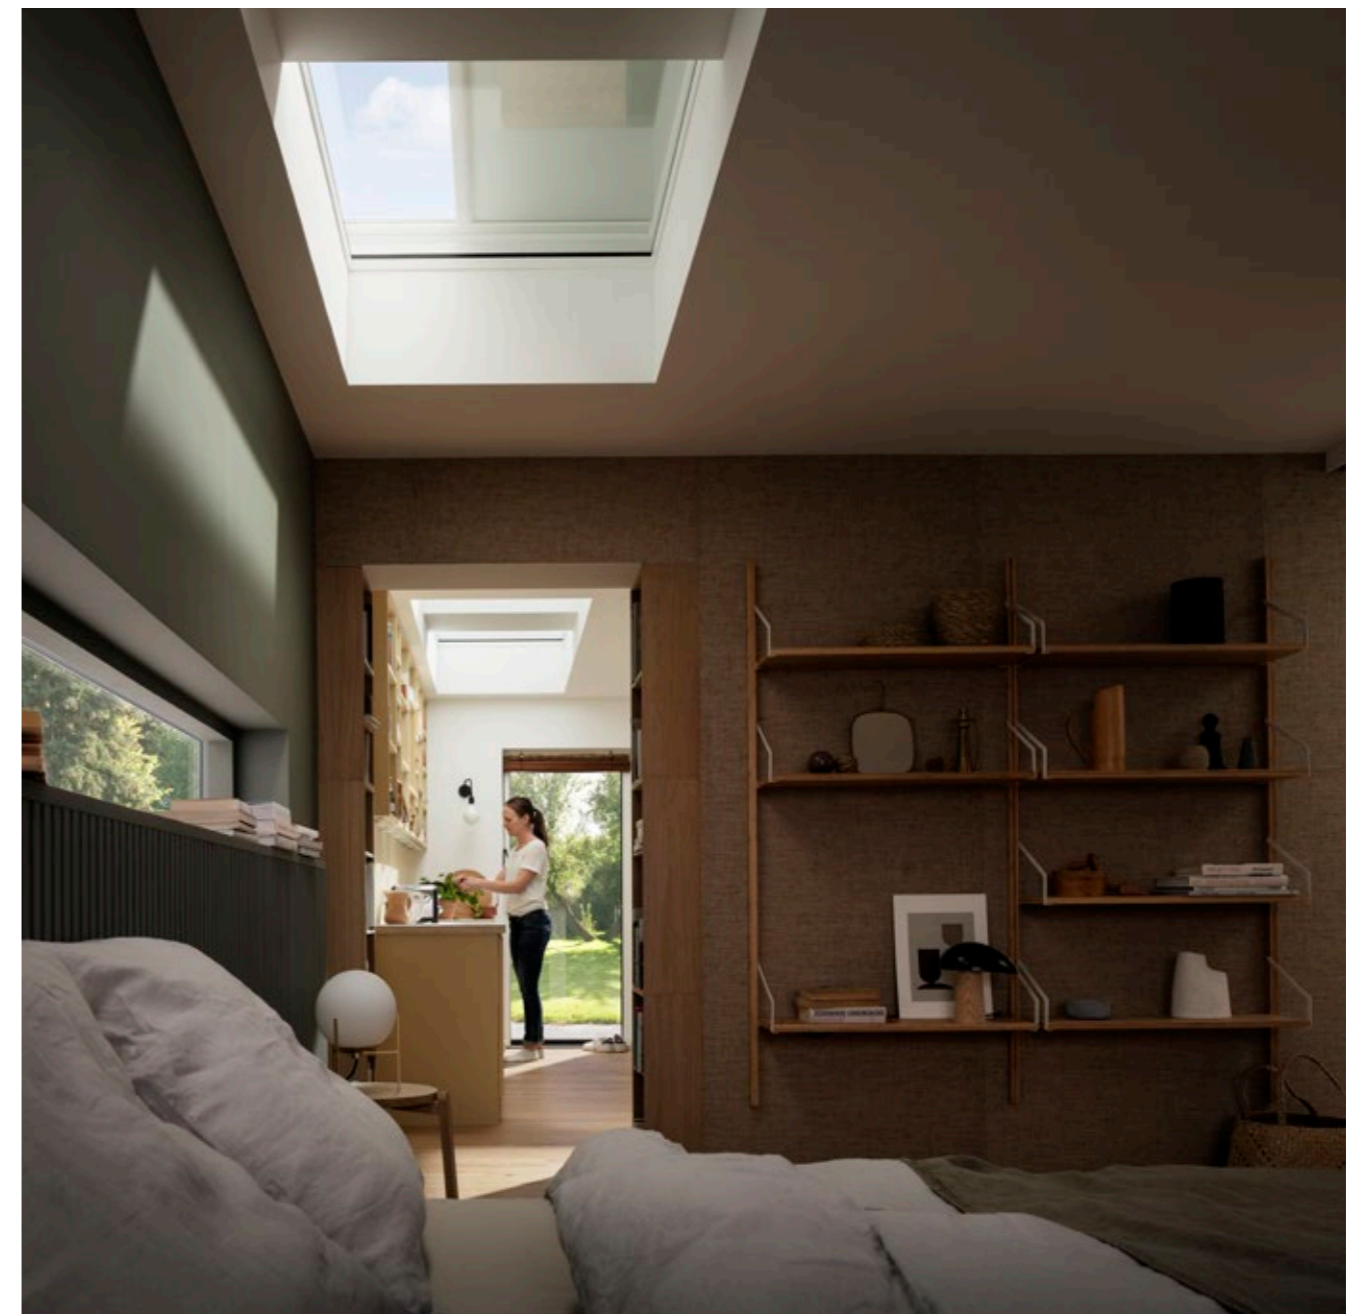

De producten worden tussen de schaal en de opstand geplaatst en de montage is daarom het makkelijkst tijdens het montageproces van de daklichten.

Voor de complete bestelcodering neemt u op de plek van het rode veld [*] de maatcodering over.

		060060	080080	090060	090090	100100	120090	120120	150080	150100	150120	150150	200060	200100	
Buitenwerkse maat (b×h) in cm		60×60	80×80	90×60	90×90	100×100	120×90	120×120	150×80	150×100	150×120	150×150	200×60	200×100	
		☐	☐	☐	☐	☐	☐	☐	☐	☐	☐	☐	☐	☐	
☀️ Solar	MSU [*]	Buitenzonwering*	409,09 495,00	426,45 516,00	417,36 505,00	435,54 527,00	444,63 538,00	452,89 548,00	461,98 559,00	457,85 554,00	471,07 570,00	506,61 613,00	555,37 672,00	497,52 602,00	581,82 704,00
	DSU [*]	Verduisterend rolgordijn*	409,09 495,00	426,45 516,00	417,36 505,00	435,54 527,00	444,63 538,00	452,89 548,00	461,98 559,00	457,85 554,00	471,07 570,00	506,61 613,00	555,37 672,00	497,52 602,00	581,82 704,00
👋 Handbediend	ZIU [*]	Insectenhor*	102,48 124,00	106,61 129,00	104,13 126,00	109,09 132,00	110,74 134,00	113,22 137,00	115,70 140,00	114,05 138,00	117,36 142,00	126,45 153,00	138,84 168,00	124,79 151,00	145,45 176,00

* Deze producten kunnen uitsluitend geplaatst worden op de nieuwe generatie daklichten en niet op lichtkoepels van een eerdere generatie. MSU en DSU op zonne-energie kunnen gecombineerd worden met intelligente bedieningssystemen voor geautomatiseerde bediening, om meerdere producten te bedienen en tijdschema's te maken.

Zwarte prijs is excl. BTW Rode prijs is incl. BTW
Alle prijzen in EUR (€)