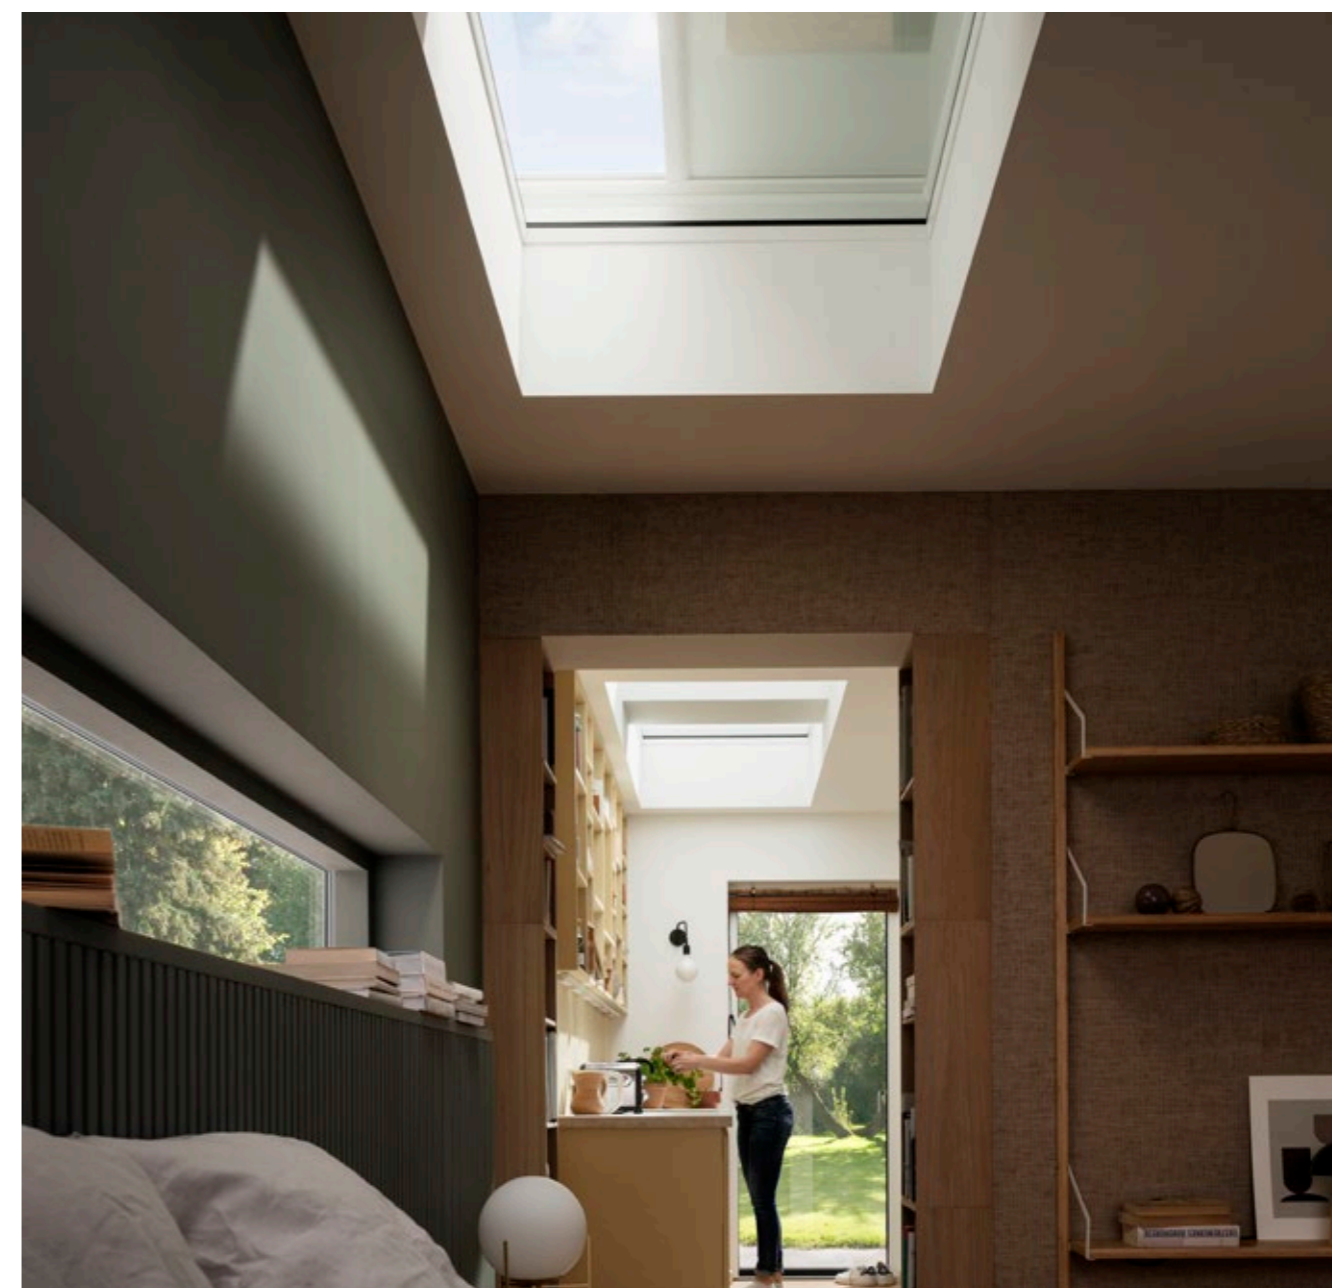

De producten worden tussen de schaal en de opstand geplaatst en de montage is daarom het makkelijkst tijdens het montageproces van de daklichten.

Voor de complete bestelcodering neemt u op de plek van het rode veld [*] de maatcodering over.

		060060	080080	090060	090090	100100	120090	120120	150080	150100	150120	150150	200060	200100	
Buitenwerkse maten (b×h) in cm		60×60	80×80	90×60	90×90	100×100	120×90	120×120	150×80	150×100	150×120	150×150	200×60	200×100	
	Solar MSU [*]	Buitenzonwering*	441,32	460,33	451,24	470,25	479,34	489,26	499,17	494,21	508,26	547,11	599,17	537,19	628,10
			534,00	557,00	546,00	569,00	580,00	592,00	604,00	598,00	615,00	662,00	725,00	650,00	760,00
	Solar DSU [*]	Verduisterend rolgordijn*	441,32	460,33	451,24	470,25	479,34	489,26	499,17	494,21	508,26	547,11	599,17	537,19	628,10
			534,00	557,00	546,00	569,00	580,00	592,00	604,00	598,00	615,00	662,00	725,00	650,00	760,00
	Handbediend ZIU [*]	Insectenhor*	104,96	109,92	107,44	111,57	114,05	116,53	119,01	117,36	121,49	130,58	142,98	128,10	149,59
			127,00	133,00	130,00	135,00	138,00	141,00	144,00	142,00	147,00	158,00	173,00	155,00	181,00

* Deze producten kunnen uitsluitend geplaatst worden op de nieuwe generatie daklichten en niet op lichtkoepels van een eerdere generatie. MSU en DSU op zonne-energie kunnen gecombineerd worden met intelligente bedieningssystemen voor geautomatiseerde bediening, om meerdere producten te bedienen en tijdschema's te maken.

Zwarte prijs in EUR (€) is excl. BTW Rode prijs in EUR (€) is incl. BTW
Bekijk alle beschikbare maten en mogelijkheden in ons prijsbestand.
Ga naar velux.nl/prijzen

De verkrijgbaarheid van de raamdecoratie en warmtewerende producten verschilt per maat, kleur en type. Ga naar velux.nl/prijzen of Dealerextranet voor alle verkrijgbare producten en levertijden. Houd hierbij rekening dat levertijden kunnen afwijken in geval van afgesproken vaste leverdagen.