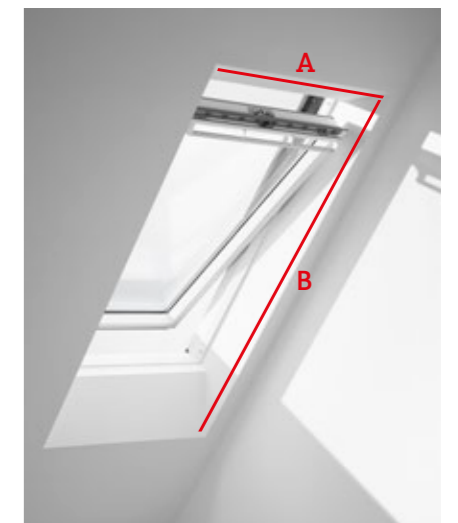

0000

Insectenhor

VELUX Insectenhorren laten je genieten van frisse lucht zonder insecten. De hor is gemakkelijk te monteren en eenvoudig te bedienen. Het heeft een doorzichtig gaas en rolt zich eenvoudig op in de slanke cassette als de hor niet in gebruik is.

- 100% insectenwerend materiaal
- Doorzichtig gaas belemmert uw zicht niet
- Duurzaam, windbestendig materiaal dat lang meegaat
- Witte zijgeleiding en cassette
- OEKO-TEX® STANDARD 100 (1076-184) – De standaard in veiligheid
- OEKO-TEX® STeP (22002567) – Verantwoorde productie voor mens en planeet

Bepaal de juiste maat

- Meet de breedte van de binnenwand (A) en de hoogte (B) om de maatcode en prijs van uw insectenhor te zien.
- (A) en (B) dienen in de dag te worden gemeten (en **niet** op de afdeklatten).
- Als u twee hoogtes heeft (B) of hoogtes boven 2400 mm – zijn twee insectenhorren en een koppelset ZOZ 157 SWL nodig.

- **BELANGRIJK:** Maatcodering voor de insectenhor verschilt met die van dakramen, meet daarom altijd (A) en (B) voordat u bestelt.

Meer weten over het bepalen van de juiste maat? Ga naar velux.nl/insectenhor

Montage

- Snelle en eenvoudige montage.

Maten dakraam	CK02	FK08	MK06	PK25	SK06	UK04
	CK06	FK08	MK06	PK06	SK06	UK10
	-	FK08	MK10	PK10	SK10	UK10
Maten binnenwand	439-530 mm	531-640 mm	641-760 mm	761-922 mm	923-1120 mm	1121-1285 mm
Bestelcodering	ZIL CK02	ZIL FK08	ZIL MK06	ZIL PK25	ZIL SK06	ZIL UK04
0-1600 mm	126,45	166,94	166,94	171,90	208,26	213,22
	153,00	202,00	202,00	208,00	252,00	258,00
Bestelcodering	ZIL CK06	ZIL FK08	ZIL MK06	ZIL PK06	ZIL SK06	ZIL UK10
1601-2000 mm	149,59	166,94	166,94	183,47	208,26	256,20
	181,00	202,00	202,00	222,00	252,00	310,00
Bestelcodering		ZIL FK08	ZIL MK10	ZIL PK10	ZIL SK10	ZIL UK10
2001-2400 mm	Speciale bestelling	166,94	200,00	211,57	241,32	256,20
		202,00	242,00	256,00	292,00	310,00

De verkrijgbaarheid van de raamdecoratie en warmtewerende producten verschilt per maat, kleur en type. Ga naar velux.nl/prijzen of Dealerextranet voor alle verkrijgbare producten en levertijden. Houd hierbij rekening dat levertijden kunnen afwijken in geval van afgesproken vaste leverdagen.

Zwarte prijs in EUR (€) is excl. BTW Rode prijs in EUR (€) is incl. BTW. Bekijk alle beschikbare maten en mogelijkheden in ons prijsbestand. Ga naar velux.nl/prijzen