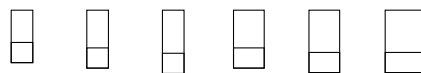

Lichtlösung LICHTBAND

Bodentiefe Fenster mit der Lichtlösung LICHTBAND können auch bei PV-Indach-Anlagen problemlos realisiert werden. Hierfür nutzen Sie neben dem Eindeckrahmen ODL in der entsprechenden Fenstergröße die Verlängerungsteile ODL WK34.

Bestellbeispiel

Für Lichtlösung LICHTBAND mit Klapp-Schwingfenster (Kunststoff), schwarzer Außenabdeckung, Größe MK08, Energiebalance-Verglasung und Eindeckrahmen für GSE IN-ROOF-System (www.gseintegration.com).

Wichtig: Für den vollständigen Einbau benötigen Sie 1x das First-Hauptblech sowie 2x Adapterplatte links und rechts für VELUX ODL. Die Artikel müssen über GSE Integration bestellt werden.

Anzahl	Produkt	Bezeichnung
1	GPU MK08 0566*	Dachfenster, Aluminium schwarz
1	GIU MK34 0566*	Untenelement, Aluminium schwarz
1	ODL MK08 250001	Eindeckrahmen, Aluminium schwarz, inkl. Dämm- und Anschluss-Set für oberes Fenster
1	ODL WK34 050001*	Eindeckrahmen Verlängerungsteile, Aluminium schwarz
1	BDX WK34 2000	Dämm- und Anschluss-Set unteres Fenster

Fenster + Eindeckrahmen Aluminium schwarz

	MK06	MK08	MK10	PK08	PK10	SK10	Lieferzeit
	78x	78x	78x	94x	94x	114x	WT
	118/92	140/92	160/92	140/92	160/92	160/92	

Schwingfenster*

	GGU 0570	Standard, Aluminium schwarz	957,-	1.024,-	1.149,-	1.149,-	1.185,-	1.318,-	25
	GGU 0566	Energiebalance, Aluminium schwarz	1.180,-	1.247,-	1.372,-	1.372,-	1.408,-	1.541,-	25

Klapp-Schwingfenster*

	GPU 0570	Standard, Aluminium schwarz	1.228,-	1.295,-	1.420,-	1.420,-	1.456,-	1.589,-	25
	GPU 0566	Energiebalance, Aluminium schwarz	1.451,-	1.518,-	1.643,-	1.643,-	1.679,-	1.812,-	25

Fenster: Eindeckrahmen/Dämm- und Anschluss-Set

	ODL 250001	Aluminium schwarz für GSE, inkl. Dämm- und Anschluss-Set BDX	285,-	303,-	402,-*	336,-	349,-*	370,-	27