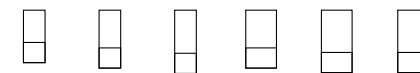

Fenster + Eindeckrahmen Aluminium grau

	MK06	MK08	MK10	PK08	PK10	SK10	Lieferzeit
	78x	78x	78x	94x	94x	114x	WT
	118/92	140/92	160/92	140/92	160/92	160/92