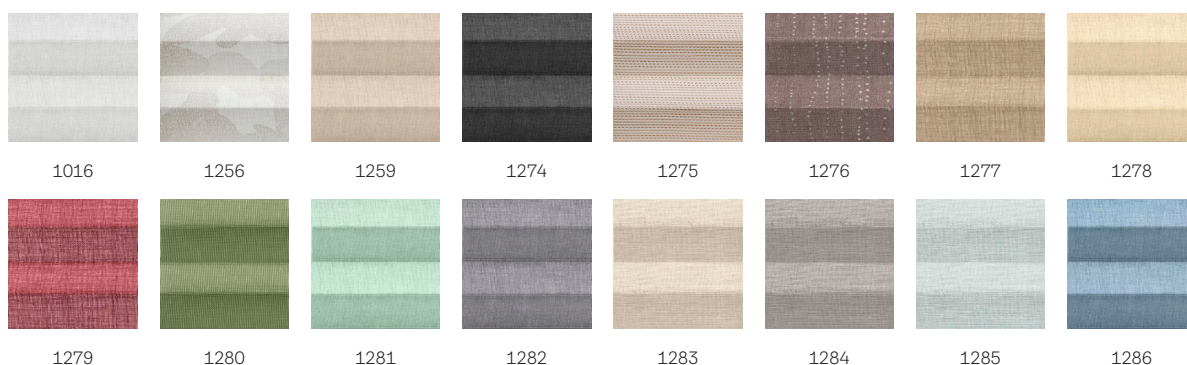

VELUX gennemskinneligt plisségardin FHL

VELUX®

VELUX gennemskinnelige plisségardiner giver god afskærmning mod indblik og elegante lyseffekter, så rummet får et behageligt, blødt lys. Dette praktiske fleksible gardin kan placeres hvor som helst i vinduet for at justere mængden af indfaldende lys, og du kan stadig nyde udsigten til omgivelserne. VELUX gennemskinnelige plisségardiner fås i et bredt udvalg af farver og mønstre.

OEKO
TEX®

OEKO
TEX®

Farver og mønstre

VELUX indvendige gardiner fås i et stort udvalg af farver og design. Nogle af vores gardinvarianter fås dog kun i et begrænset farveudvalg. Hver farve og hvert design har en unik kode. Angiv dit valg ved at føje koden til den relevante gardintype, når du bestiller dine produkter.