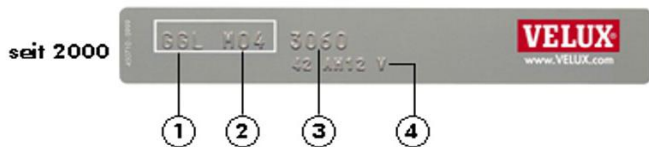

Gesamtpreise für Scheibenaustausch durch VELUX Kundendiensttechniker

Ermittlung der Fensterdaten

Ihren Fenstertyp, die Fenstergröße und die Scheibe, die sich jetzt in Ihrem Fenster befindet, entnehmen Sie bitte dem Typenschild Ihres Fensters. Dieses befindet sich in der Regel oben rechts am Fensterflügel hinter der Griffleiste und ist bei geöffnetem Fenster sichtbar.

Anhand der Fenstergröße und des Scheibentyps können Sie der Tabelle den Scheibenpreis - inklusive Anfahrt und Einsatz des VELUX Kundendiensttechnikers - entnehmen.

- 1 - Fenstertyp
- 2 - Fenstergröße
- 3 - Scheibentyp (letzten 2 Ziffern)
- 4 - Seriennummer

① Für Fenstertypen: GEL, GDL, GGL, GGU, GHL, GHU, GPL, GPU, GTL, GTU, GIL, GIU, VEA, VEB, VEC - gefertigt bis Mai 2013

Preisangaben sind stets als Bruttopreise zu verstehen.

Die Preise verstehen sich inkl. der neuen Scheibe und Entsorgung der alten Scheibe sowie Anfahrt und Arbeitszeit des Servicetechnikers, inklusive benötigtes Kleinmaterial.

② Fenstergröße		C02	C04	C06	F04	F06	F08	M04	M06	M08	M10	P06	P08	P10	S06	S08	S10	U08	U10
③ Scheibentypen (Stärke)																			
___34 (24mm Ornament)	TECH	226,-	226,-					226,-		376,-					376,-				
	MAT	225,-	237,-					267,-		311,-					361,-				
SUMME		452,-	464,-					494,-		688,-					738,-				
___59 (24mm)	TECH	226,-	226,-	226,-	226,-	226,-	376,-	376,-	376,-	376,-	376,-	376,-	376,-	376,-	376,-	376,-	376,-	376,-	376,-
	MAT	344,-	379,-	381,-	382,-	429,-	448,-	415,-	448,-	484,-	536,-	501,-	544,-	590,-	561,-	603,-	655,-	663,-	762,-
SUMME		571,-	605,-	608,-	609,-	655,-	824,-	791,-	824,-	860,-	912,-	878,-	921,-	966,-	937,-	979,-	1031,-	1040,-	1139,-
___60 (24mm)	TECH		226,-			226,-			376,-	376,-			376,-	376,-	376,-	376,-			376,-
	MAT		387,-			440,-			466,-	499,-			561,-	606,-	574,-	620,-			685,-
SUMME			614,-			666,-			842,-	876,-			937,-	983,-	951,-	997,-			1061,-
___60G (24mm)	TECH	226,-	226,-	226,-	226,-	226,-	376,-	376,-	376,-	376,-	376,-	376,-	376,-	376,-	376,-	376,-	376,-	376,-	376,-
	MAT	354,-	387,-	277,-	394,-	440,-	286,-	425,-	466,-	499,-	553,-	516,-	561,-	606,-	574,-	620,-	674,-	685,-	685,-
SUMME		580,-	614,-	503,-	621,-	666,-	663,-	802,-	842,-	876,-	929,-	892,-	937,-	983,-	951,-	997,-	1051,-	1061,-	1061,-
___73 / ___73G (24mm / 24mm)	TECH	226,-	226,-	226,-	226,-	226,-	376,-	376,-	376,-	376,-	376,-	376,-	376,-	376,-	376,-	376,-	376,-	376,-	376,-
	MAT	344,-	379,-	381,-	382,-	429,-	448,-	415,-	448,-	484,-	536,-	501,-	544,-	590,-	561,-	603,-	655,-	663,-	762,-
SUMME		571,-	605,-	608,-	609,-	655,-	824,-	791,-	824,-	860,-	912,-	878,-	921,-	966,-	937,-	979,-	1031,-	1040,-	1139,-

Wichtige Hinweise:

Es können Kosten für Zusatzmaterial entstehen, welche in den oben abgebildeten Preisen nicht berücksichtigt sind. Die abgebildeten Preise gelten bis zu einer Einbauhöhe von 2 m (gemessen an der Unterkante des Fensters). Bei außerordentlichen Einbausituationen bzw. Dacheindeckungen können zusätzliche Kosten entstehen.

Hier können Sie Ihren Kundendienstauftrag aufgeben