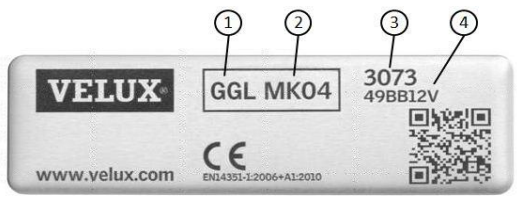

Gesamtpreise für Scheibenaustausch durch VELUX Kundendiensttechniker

Ermittlung der Fensterdaten

Ihren Fenstertyp, die Fenstergröße und die Scheibe, die sich jetzt in Ihrem Fenster befindet, entnehmen Sie bitte dem Typenschild Ihres Fensters. Dieses befindet sich in der Regel oben rechts am Fensterflügel hinter der Griffleiste und ist bei geöffnetem Fenster sichtbar.

Anhand der Fenstergröße und des Scheibentyps können Sie der Tabelle den Scheibenpreis - inklusive Anfahrt und Einsatz des VELUX Kundendiensttechnikers - entnehmen.

- 1 - Fenstertyp
- 2 - Fenstergröße
- 3 - Scheibentyp (letzten 2 Ziffern)
- 4 - Seriennummer

ab Mai 2013

① Für Fenstertypen: GEL, GDL, GGL, GGU, GHL, GHU, GPL, GPU, GTL, GTU, GIL, GIU, VEA, VEB, VEC - gefertigt ab Mai 2013

Preisangaben sind stets als Bruttopreise zu verstehen.

Die Preise verstehen sich inkl. der neuen Scheibe und Entsorgung der alten Scheibe sowie Anfahrt und Arbeitszeit des Servicetechnikers, inklusive Einfassrahmen und Abschlussprofil, inklusive zusätzlich benötigtes Kleinmaterial.

② Fenstergröße		CK02	CK04	CK06	FK04	FK06	FK08	MK04	MK06	MK08	MK10	PK06	PK08	PK10	SK06	SK08	SK10	UK04	UK08	UK10
③ Scheibentypen (Stärke)																				
__34 (24mm Ornament)	TECH	227,-	227,-	227,-	227,-	227,-	227,-	227,-	377,-	377,-	377,-	377,-	377,-	377,-	377,-	377,-	377,-	377,-	377,-	377,-
	MAT	238,-	259,-	261,-	263,-	298,-	311,-	287,-	312,-	337,-	374,-	348,-	375,-	411,-	386,-	416,-	451,-	393,-	460,-	528,-
SUMME		465,-	486,-	488,-	490,-	525,-	538,-	514,-	689,-	714,-	751,-	725,-	752,-	788,-	763,-	793,-	828,-	770,-	837,-	905,-
__50 / __59 (24mm)	TECH	227,-	227,-	227,-	227,-	227,-	377,-	377,-	377,-	377,-	377,-	377,-	377,-	377,-	377,-	377,-	377,-	377,-	377,-	377,-
	MAT	238,-	259,-	261,-	263,-	298,-	311,-	287,-	312,-	337,-	374,-	348,-	375,-	411,-	386,-	416,-	451,-	393,-	460,-	528,-
SUMME		465,-	486,-	488,-	490,-	525,-	688,-	664,-	689,-	714,-	751,-	725,-	752,-	788,-	763,-	793,-	828,-	770,-	837,-	905,-
__60 (24mm)	TECH	227,-	227,-	227,-	227,-	227,-	377,-	377,-	377,-	377,-	377,-	377,-	377,-	377,-	377,-	377,-	377,-	377,-	377,-	377,-
	MAT	323,-	354,-	358,-	360,-	438,-	455,-	386,-	422,-	457,-	506,-	474,-	512,-	558,-	529,-	566,-	617,-	531,-	625,-	718,-
SUMME		550,-	581,-	585,-	587,-	665,-	832,-	763,-	799,-	834,-	883,-	851,-	889,-	935,-	906,-	943,-	994,-	908,-	1002,-	1095,-
__62 (37mm)	TECH	227,-	227,-	227,-	227,-	227,-	377,-	377,-	377,-	377,-	377,-	377,-	377,-	377,-	377,-	377,-				
	MAT	387,-	441,-	591,-	512,-	597,-	618,-	605,-	674,-	773,-	643,-	790,-	953,-	1006,-	943,-	1146,-				
SUMME		614,-	668,-	818,-	739,-	824,-	995,-	982,-	1051,-	1150,-	1020,-	1167,-	1330,-	1383,-	1320,-					
__66 / __68 / __84 (37mm)	TECH	227,-	227,-	227,-	227,-	227,-	377,-	377,-	377,-	377,-	377,-	377,-	377,-	377,-	377,-	377,-	377,-	377,-	377,-	377,-
	MAT	410,-	426,-	471,-	470,-	517,-	566,-	520,-	555,-	623,-	680,-	624,-	702,-	774,-	704,-	869,-	860,-	710,-	925,-	1019,-
SUMME		637,-	653,-	698,-	697,-	744,-	943,-	897,-	932,-	1000,-	1057,-	1001,-	1079,-	1151,-	1081,-	1246,-	1237,-	1087,-	1302,-	1396,-
__70 / __73G (26mm)	TECH	227,-	227,-	227,-	227,-	227,-	377,-	377,-	377,-	377,-	377,-	377,-	377,-	377,-	377,-	377,-	377,-	377,-	377,-	377,-
	MAT	238,-	259,-	261,-	263,-	298,-	311,-	287,-	312,-	337,-	374,-	348,-	375,-	411,-	386,-	416,-	451,-	393,-	460,-	528,-
SUMME		465,-	486,-	488,-	490,-	525,-	688,-	664,-	689,-	714,-	751,-	725,-	752,-	788,-	763,-	793,-	828,-	770,-	837,-	905,-

Wichtige Hinweise: