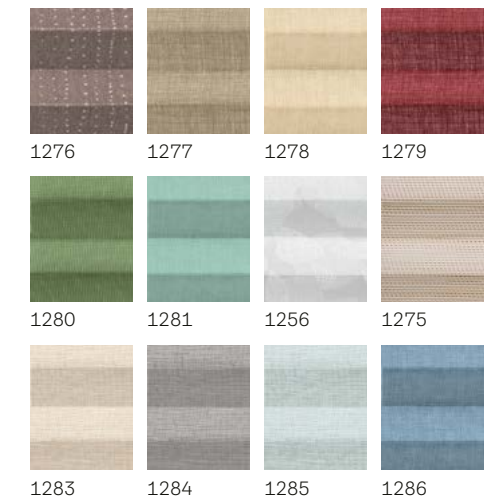

Standard színek

Trend színek