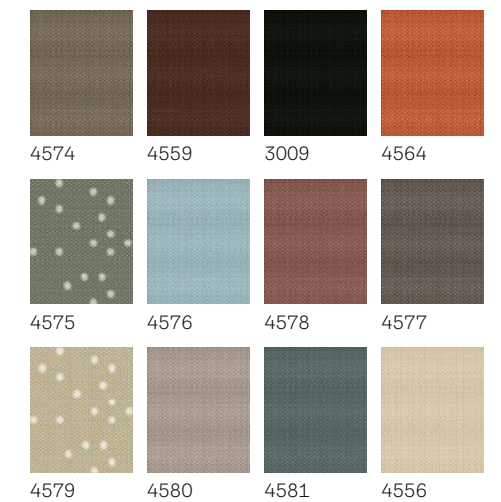

Standard színek

Trend színek

\* Mindig fehér fényáteresztő pliszével kombinálva (1016)

**Figyelem!**  
Mint minden szövet esetében, a pontos színek itt is eltérhetnek a nyomtatásban szereplő mintáktól.

Gyorsan és könnyen felszerelhetők a VELUX tetőtéri ablakokra.