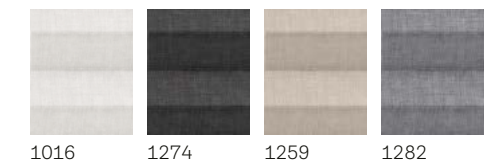

VELUX belső árnyékoló,  
mely tompítja a fényt,  
stílusos megoldás a  
magánszféra védelmére

Standard színek

Trend színek

**Figyelem!**  
Az anyag színe, mintázata, a minták mérete a valóságban eltérő lehet.