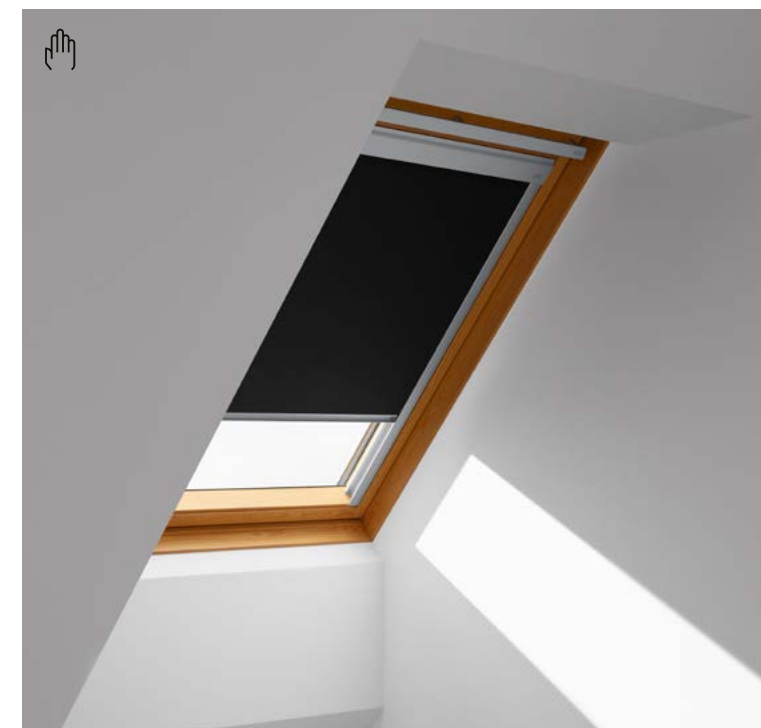

Színválaszték

Standard színek

Figyelem!
Az anyag színe, mintázata, a minták mérete a valóságban eltérő lehet.

Gyorsan és könnyen felszerelhetők a VELUX tetőtéri ablakokra.

Classic fényzáró roló

A VELUX Classic fényzáró roló megfelelő választás a 2014 előtt gyártott VELUX tetőtéri ablakokhoz. Ideális, ha le szeretné cserélni régi árnyékolód egy költségghatékony megoldásra.

- Teljesen kizárja a fényt
- Fokozatmentesen fel-le húzható, bármely pozícióban megállítható
- Csak 2014 előtt gyártott VELUX tetőablakokhoz
- 4 különböző szín közül választhat

Típus	Tetőtéri ablak méretkódja													
	C02	C04	F04	F06	F08	M04	M06	M08	M10	P06	P08	S06	S08	
Kézi működtetés	DBL	17 781	19 184	20 821	22 459	-	21 757	23 395	25 032	28 074	25 735	28 074	29 244	30 413

Áfás fogyasztói ár (27%)
Vásároljon online!
www.veluxshop.hu