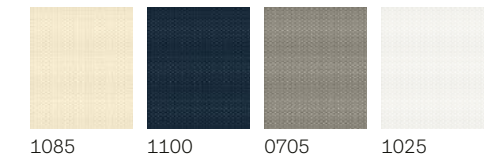

Standard színek