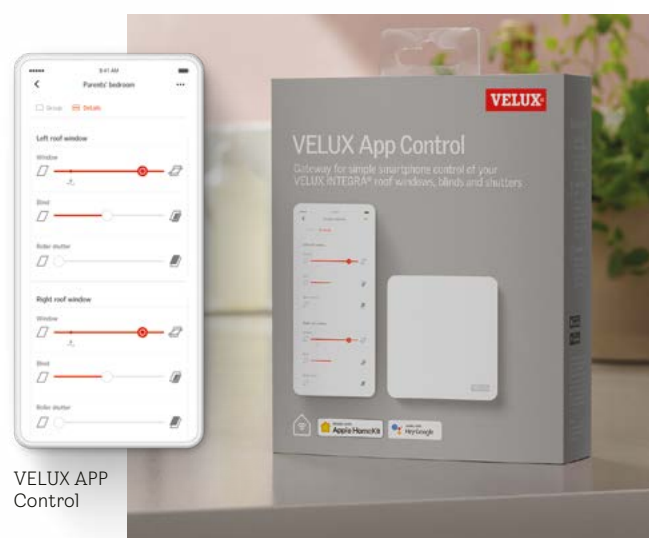

Komfortos mindennapok a VELUX Smart Home megoldásokkal

Használja ki az elektromos és napelemes árnyékolók, hővédő rolók és redőnyök minden előnyét a VELUX Intelligens otthonvezérlő megoldásokkal, hogy könnyedén szabályozza a beltéri klímát, és egyben élvezze a természetes fényt és friss levegőt minden előnyét.

Bővebb információ: www.velux.hu/termekvalasztek/smart-home

VELUX APP Control

Otthona beltéri klímáját immár bárhol szabályozhatja

A VELUX APP Control mobiltelefonos alkalmazás segítségével egyetlen mozdulattal nyithatja és zárhatja tetőtéri ablakait, árnyékolóit, hővédő rolóit és redőnyeit. Több elektromos vagy napelemes VELUX termék csoportba rendezve egyszerre vezérelhetők.

- Kompatibilis az elektromos és napelemes VELUX tetőtéri ablakokkal, árnyékolókkal, hővédő rolókkal és redőnyökkel
- Személyreszabott időzítő funkciók
- Termékek egyszerű csoportosítása
- Teljes körű vezérlés okostelefonos alkalmazásból
- Egyszerű kezelés hangvezérléssel
- Beépített adatbiztonság

KIG 300 – 49 678 Ft

VELUX APP Control

VELUX ACTIVE with NETATMO

Intelligens beltéri klímaszabályozó

Korszerűsítse otthonát a VELUX ACTIVE rendszerrel, amely lehetőséget ad arra, hogy bárhol, okostelefonnal vagy hangutasításokkal zökkenőmentesen vezérelje elektromos és napelemes VELUX termékeit. A rendszer a beépített beltériklíma-érzékelőkre és az élő időjárás-előrejelzésre hagyatkozik az ablakok és redőnyök automatikus működtetéséhez, így jobb beltéri klímát biztosítva Önnek és családjának.

- Kompatibilis az elektromos és napelemes VELUX tetőtéri ablakokkal, árnyékolókkal, hővédő rolókkal és redőnyökkel
- Érzékelős szellőztetés
- Automatikus hővédelem
- Személyreszabott időzítő funkciók
- Teljes körű vezérlés okostelefonos alkalmazásból
- Egyszerű kezelés hangvezérléssel
- Szigorú adatbiztonság

KIX 300 – 91 313 Ft