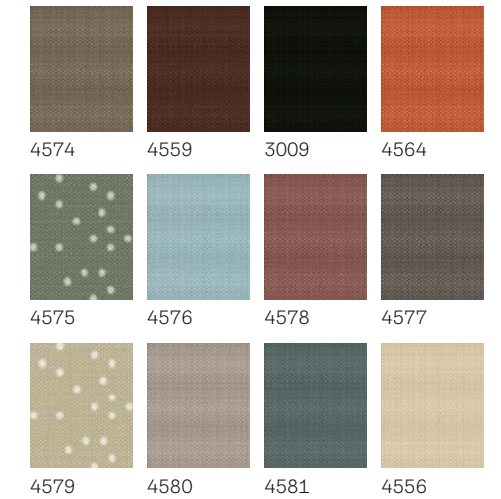

Fényzáró roló

Megfelelő fényzárás, nappal és éjszaka is. Tökéletes választás hálószobákhoz.

- 99,9% fényzárás minden szín esetén*
- Nyugodt alvás sötétben
- Csiszolt alumínium vagy fehérre festett alumínium sínekkel kapható
- Kapható kézi működtetésű, elektromos és napelemes változatokban távirányítóval (mobilapplikáció vagy klímavezérlés opcióval) vagy kampókkal és háromlépcsős pozicionálással
- Kombinálja külső redőnyvel vagy hővédő rolóval a hatékony hővédelem érdekében

Gyorsan és könnyen felszerelhetők a VELUX tetőtéri ablakokra.

OEKO-TEX minősítés – nem tartalmaz káros anyagot

Gyermekbiztos – a biztonság növelése érdekében lógó zsinórok nélkül készül.

Figyelem! Mint minden szövet esetében, a pontos színek itt is eltérhetnek a nyomtatásban szereplő mintáktól.

Oldalsó vezetősínek

Alumínium

Fehér

* A roló anyaga fényzáró, a sínszerkezet egyes részeinél azonban fénybeszűrődés előfordulhat.

Működtetési módok	Szín	Ablak méretkódja												
		CK02 C02	CK04 C04	FK04 F04	FK06 F06	FK08 F08	MK04 M04	MK06 M06	MK08 M08	MK10 M10	PK06 P06	PK08 P08	SK06 S06	SK08 S08
Kézi DKL	Standard	25 401	27 406	29 745	32 085	33 422	31 083	33 422	35 761	40 106	36 765	40 106	41 777	43 449
	Trend	30 260	32 265	34 604	36 944	38 281	35 942	38 281	40 620	44 965	41 624	44 965	46 636	48 308
Elektromos DML	Standard	58 770	60 775	63 115	65 454	66 791	64 452	66 791	69 131	73 475	70 134	73 475	75 147	76 818
	Trend	63 629	65 634	67 974	70 313	71 650	69 311	71 650	73 990	78 334	74 993	78 334	80 006	81 677
Napelemes DSL	Standard	58 770	60 775	63 115	65 454	66 791	64 452	66 791	69 131	73 475	70 134	73 475	75 147	76 818
	Trend	63 629	65 634	67 974	70 313	71 650	69 311	71 650	73 990	78 334	74 993	78 334	80 006	81 677

-10%

VÁSÁROLJON CSOMAGBAN: Fényáteresztő roló + hővédő roló együtt 10% kedvezménnyel

DOP (MHL+DKL)	Standard	40 321	42 126	47 069	49 173	50 377	49 801	51 905	54 011	57 921	58 405	61 412	65 754	67 258

A szállítás időpontjával kapcsolatban kérjük, látogasson el a www.velux.hu oldalra, forduljon a VELUX vevőszolgálatához vagy kereskedőjéhez. Az DML fényzáró rolóhoz KUX szükséges, ha nem INTEGRA tetőtéri ablakra szerelik. Ár az 55. oldalon. Ha a DML-t 2014-ben vagy az után gyártott tetőtéri ablakokra szerelik, akkor ZOZ 241 szükséges hozzá. Ár az 55. oldalon. Ha a DML-t 2014 előtt gyártott tetőtéri ablakokra szerelik, akkor ZOZ 243 szükséges. Ár az 55. oldalon.

Áfás fogyasztói ár (27%)
Vásároljon online!
www.veluxshop.hu