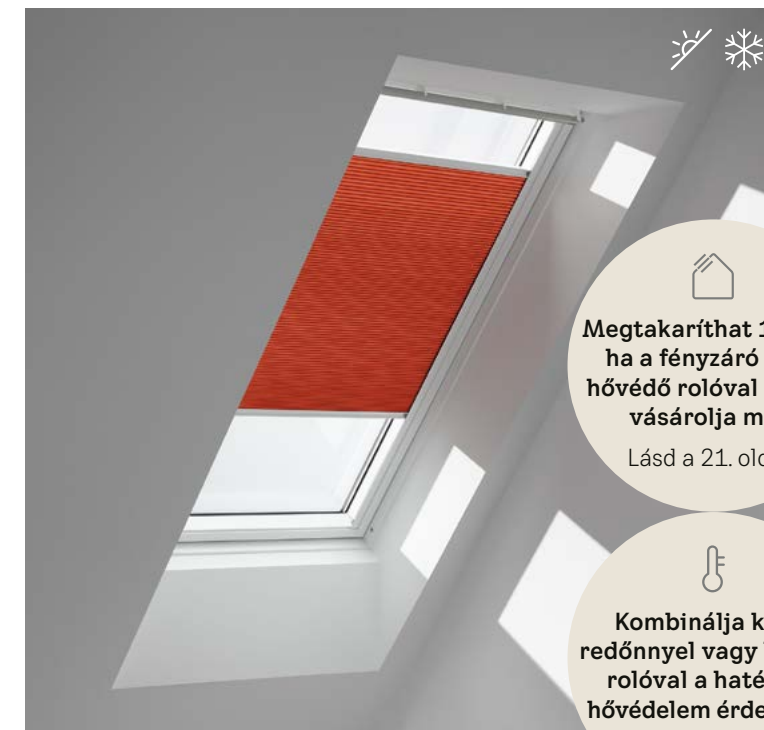

Megtakaríthat 10% ot, ha a fényzáró rolót hővédő rolóval együtt vásárolja meg.
Lásd a 21. oldalt

Kombinálja külső redőnnyel vagy hővédő rolóval a hatékony hővédelem érdekében.
Lásd a 24. oldalt