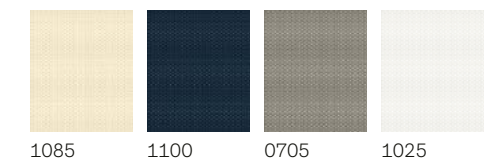

Standard színek

Trend színek

\* Mindig fehér fényáteresztő pliszével kombinálva (1016)

**Figyelem!**  
Mint minden szövet esetében, a pontos színek itt is eltérhetnek a nyomtatásban szereplő mintáktól.

Gyorsan és könnyen felszerelhetők a VELUX tetőtéri ablakokra.