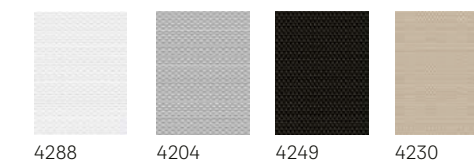

Színválaszték

Standard színek

Figyelem!
Az anyag színe, mintázata, a minták mérete a valóságban eltérő lehet.

Gyorsan és könnyen felszerelhetők a VELUX tetőtéri ablakokra.

Classic fényzáró roló

A VELUX Classic fényzáró roló megfelelő választás a 2014 előtt gyártott VELUX tetőtéri ablakokhoz. Ideális, ha le szeretné cserélni régi árnyékolód egy költségghatékony megoldásra.

- Teljesen kizárja a fényt
- Fokozatmentesen fel-le húzható, bármely pozícióban megállítható
- Csak 2014 előtt gyártott VELUX tetőablakokhoz
- 4 különböző szín közül választhat

Típus	Tetőtéri ablak méretkódja													
	C02	C04	F04	F06	F08	M04	M06	M08	M10	P06	P08	S06	S08	
Kézi működtetés	DBL	17 781	19 184	20 821	22 459	-	21 757	23 395	25 032	28 074	25 735	28 074	29 244	30 413

Áfás fogyasztói ár (27%)
Vásároljon online!
www.veluxshop.hu