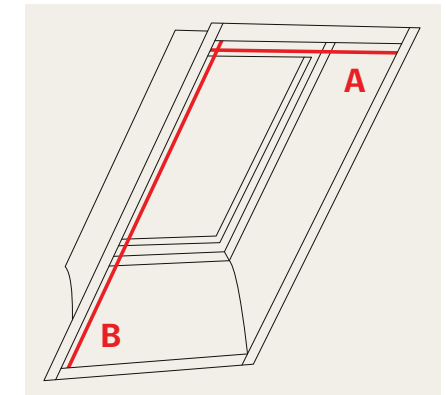

Szúnyogháló

Friss levegő hivatlan vendégek nélkül! Könnyen kezelhető és bármely VELUX belső rolóval vagy külső hővédő megoldással kombinálható. Használton kívül szépen elfér a vékony alumínium felső házban.

A szúnyogháló felszerelését bízva szakemberrel!
www.velux.hu/beepitok

- 100% szúnyogbiztos anyag
- Átlátszó háló, mely nem zavarja a kilátást
- Tartós, szélálló anyag a hosszú távú használatért
- Kézzel működtethető
- Fehérre festett alumínium szúnyogháló tartó és sínek

Határozza meg a pontos méretet

- Mérje le tetősíkon az ablaknyílás szélességét (A) és magasságát (B), majd azonosítsa be a szükséges szúnyoghálót a táblázatban.
- Ha a tetősík törése miatt a töréspont felett és alatt két magassági mérete van (B) vagy 2400 mm-nél magasabb az ablaknyílás, két szúnyoghálóra és a ZOZ 157SWL kódjelű adapterre lesz szüksége.
- A pontos árért forduljon a vevőszolgálathoz.
- Nézze meg a www.velux.hu oldalon található oktatóvideót arról, hogyan kell a méréseket elvégezni és a megfelelő méretet meghatározni.

FONTOS:

A szúnyogháló méretkódjai eltérhetnek a ablak méretkódjaitól, ezért rendelés előtt, kérjük, mérje meg (A) és (B) méreteket, és keresse meg a megfelelő méretkódot az alábbi táblázatban.

Működtetési mód	Ablakkáva szélességi mérete							A	
	0-438 mm	439-530 mm	531-640 mm	641-760 mm	761-922 mm	923-1120 mm	1121-1285 mm		
Kézi ZIL	Szúnyogháló méretkódja							B	
	ZIL BK04	ZIL CK02	ZIL FK08	ZIL MK06	ZIL PK25	ZIL SK06	ZIL UK04		0-1600 mm
	37 547	34 799	45 788	45 788	47 162	57 236	58 609		
Kézi ZIL	Szúnyogháló méretkódja							B	
		ZIL CK06	ZIL FK08	ZIL MK06	ZIL PK06	ZIL SK06	ZIL UK10		1601-2000 mm
	Special	41 210	45 788	45 788	50 368	57 236	70 515		
Kézi ZIL	Szúnyogháló méretkódja							B	
			ZIL FK08	ZIL MK10	ZIL PK10	ZIL SK10	ZIL UK10		2001-2400 mm
	Special	Special	45 788	54 946	58 152	66 394	70 515		

A szállítás időpontjával kapcsolatban kérjük, látogasson el a www.velux.hu oldalra, forduljon a VELUX vevőszolgálathoz vagy kereskedőjéhez.

Áfás fogyasztói ár (27%)
Vásároljon online!
www.veluxshop.hu