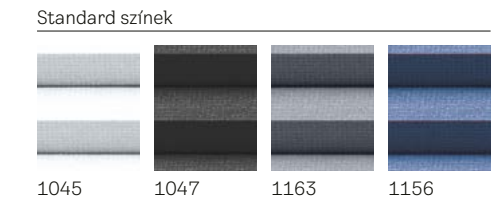

Figyelem!
Az anyag színe, mintázata, a minták mérete a valóságban eltérő lehet.

Fényzáró dupla pliszé

Dekoratív megoldás a fényzárásra és hőszigetelésre. Tökéletes választás hálószobákhoz.

- Szinte teljes sötétség
- A nyugodt éjszakai alváshoz vagy nappali sziesztahoz
- Hőszigetelés a jobb hőkomfortért
- Az ablaküveg tetszőleges része lefedhető vele, sem a tetején, sem az alján nincs az ablakszárnyhoz rögzítve
- Csiszolt alumínium vagy fehérre festett alumínium sínekkel kapható
- Kézi működtetésű változatban, vagy távirányítóval együtt, elektromosan vagy napenergiával működtethető változatban, mobilapplikáció vagy klímavezérlés opcióval

Oldalsó vezetősínek

Alumínium

Fehér

- Gyorsan és könnyen felszerelhetők a VELUX tetőtéri ablakokra.
- OEKO-TEX minősítés – nem tartalmaz káros anyagot
- Gyermekekbiztos – a biztonság növelése érdekében lógó zsinórok nélkül készül.

Működtetési módok	Szín	Ablak méretkódja												
		CK02 C02	CK04 C04	FK04 F04	FK06 F06	FK08 F08	MK04 M04	MK06 M06	MK08 M08	MK10 M10	PK06 P06	PK08 P08	SK06 S06	SK08 S08
Kézi FHC	Standard	33 021	35 628	38 670	41 711	43 449	40 407	43 449	46 490	52 139	47 793	52 139	54 311	56 484
	Trend	37 880	40 487	43 529	46 570	48 308	45 266	48 308	51 349	56 998	52 652	56 998	59 170	61 343
Elektromos FMC	Standard	66 390	68 997	72 039	75 081	76 818	73 776	76 818	79 860	85 509	81 163	85 509	87 680	89 853
	Trend	71 249	73 856	76 898	79 940	81 677	78 635	81 677	84 719	90 368	86 022	90 368	92 539	94 712
Napelemes FSC	Standard	66 390	68 997	72 039	75 081	76 818	73 776	76 818	79 860	85 509	81 163	85 509	87 680	89 853
	Trend	71 249	73 856	76 898	79 940	81 677	78 635	81 677	84 719	90 368	86 022	90 368	92 539	94 712

VÁSÁROLJON CSOMAGBAN: Fényzáró dupla pliszé FHC + hővédő roló együtt 10% kedvezménnyel

Működtetési módok	Szín	FOP (MHL+FHC)	Standard	47 179	49 526	55 100	57 837	59 402	58 191	60 930	63 666	68 751	68 330	72 241	77 034	78 990
Kézi FHC	Standard															

A szállítás időpontjával kapcsolatban kérjük, látogasson el a www.velux.hu oldalra, forduljon a VELUX vevőszolgálatához vagy kereskedőjéhez.
Az FMC fényzáró pliszéhez KUX szükséges, ha nem INTEGRA tetőtéri ablakra szerelik. Ár az 55. oldalon.
Ha az FMC-t 2014-ben vagy az után gyártott tetőtéri ablakokra szerelik, akkor ZOZ 241 szükséges hozzá. Ár az 55. oldalon.
Ha az FMC-t 2014 előtt gyártott tetőtéri ablakokra szerelik, akkor ZOZ 243 szükséges hozzá. Ár az 55. oldalon.

Áfás fogyasztói ár (27%)
Vásároljon online!
www.veluxshop.hu