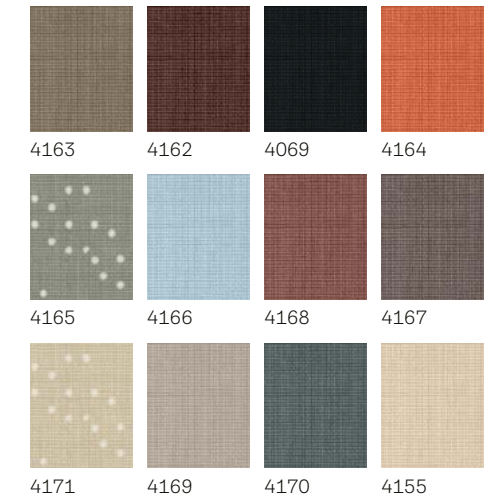

Megtakaríthat 10% ot,  
ha a fényzáró rolót  
hővédő rolóval együtt  
vásárolja meg.  
Lásd a 21. oldalt

Standard színek

Trend színek

**Figyelem!**  
Az anyag színe, mintázata, a minták mérete a valóságban eltérő lehet.