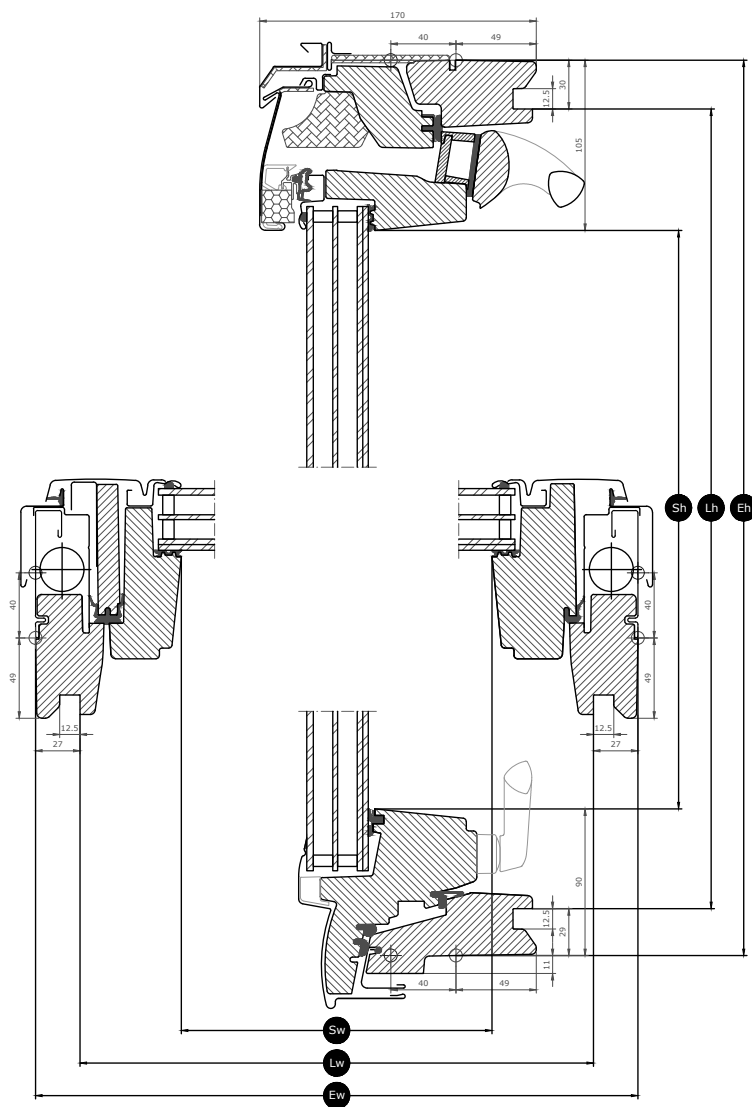

Tværsnitsmål

Bemærk at snittegningen ses nedefra og op.

Bredde		CK--	FK--	MK--	PK--	SK--	UK--
Sw	Rammeåbningens bredde	371	481	601	763	961	1161
Lw	Afstand mellem lysningspanelets riller, bredde	495	605	725	887	1085	1285
Ew	Udvendig karmbredde	550	660	780	942	1140	1340

Højde		--04	--06	--08	--10
Sh	Rammeåbningens højde	784	984	1204	1406
Lh	Afstand mellem lysningspanelets riller, højde	919	1119	1339	1541
Eh	Udvendig karmhøjde	978	1178	1398	1600