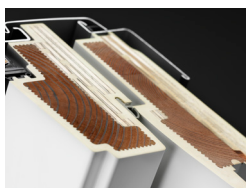

Fremragende isolering

Højtydende isolering i vindueskonstruktionen og en varmebehandlet trækerne øger vinduets energieffektivitet.