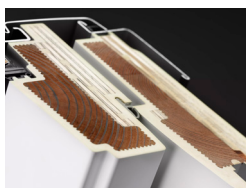

Fremragende isolering
Højtydende isolering i vindueskonstruktionen og en varmebehandlet trækerne øger vinduets energieffektivitet.