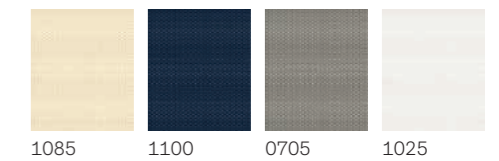

Купи ролетната щора и сенник заедно и спести 10%.
Виж стр. 21

Стандартни цветове

Специални цветове

Моля, обърни внимание:
Както при всички тъкани, точните цветове може да се различават от отпечатаните мостри или изображенията на екран.