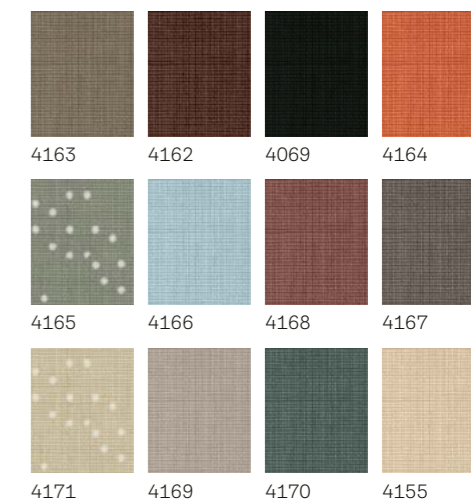

Стандартни цветове

Специални цветове