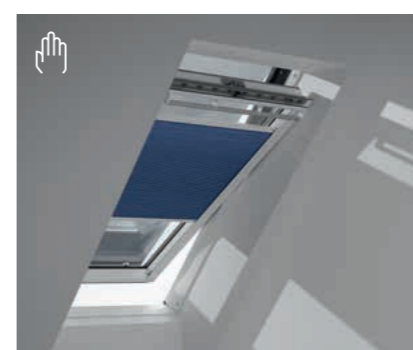

Защита от топлина плюс затъмняване и термоизолация (FOP)

Сенник MHL + Затъмнителна термо щора FHC

Цветовете на щората

+

Прозрачна мрежа 5060

1045

1047

1163

1156