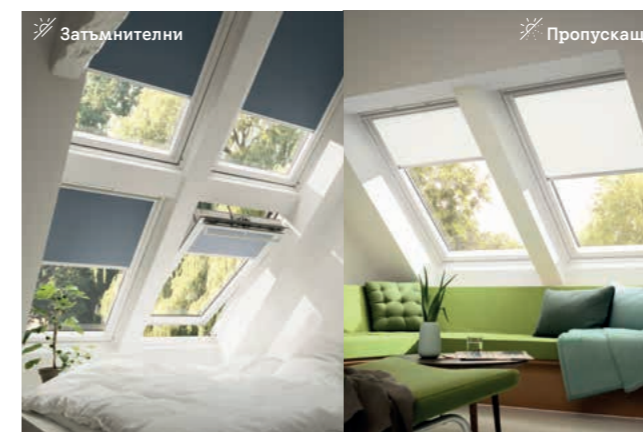

Затъмнителни или пропускащи щори?

Затъмнителните щори блокират напълно светлината, което ги прави предпочитано решение за спални и детски стаи, където е необходима тъмнина за спокоен сън.

Пропускащите щори пречупват и намаляват навлизащата светлина, като същевременно предотвратяват отблясъците. Те са подходящи за различни типове помещения, като всекидневни, офиси, кухни, стаи за работа или игра.