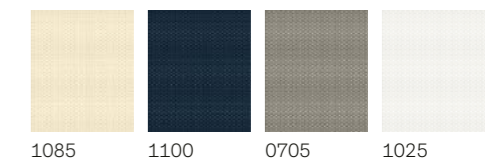

Бърз и лесен монтаж на покривни прозорци VELUX.

OEKO-TEX не съдържа вредни вещества.

Безопасен за деца дизайн без висящи корди.

Стандартни цветове

Специални цветове

Винаги в комбинация с бяла пропускаща плисирана щора (1016)