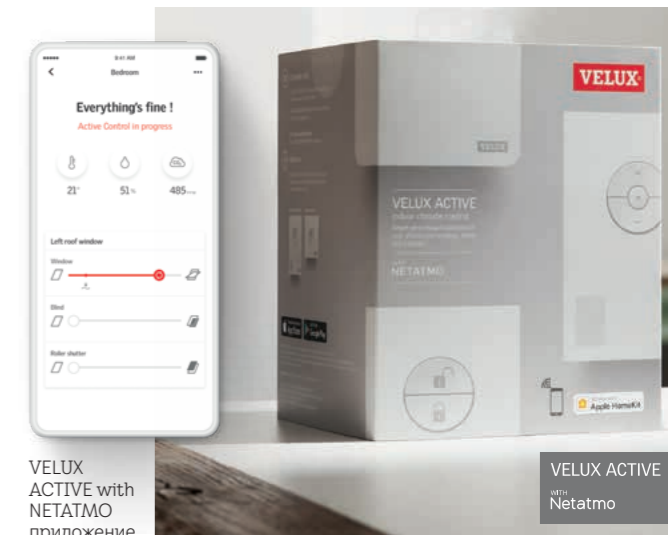

VELUX ACTIVE with NETATMO приложение

VELUX ACTIVE with Netatmo

iPhone, iPod и iPad са регистрирани търговски марки на Apple Inc. Регистрирани в САЩ и други държави. HomeKit е търговска марка на Apple Inc. Google и Google Play са търговски марки на Google LLC.