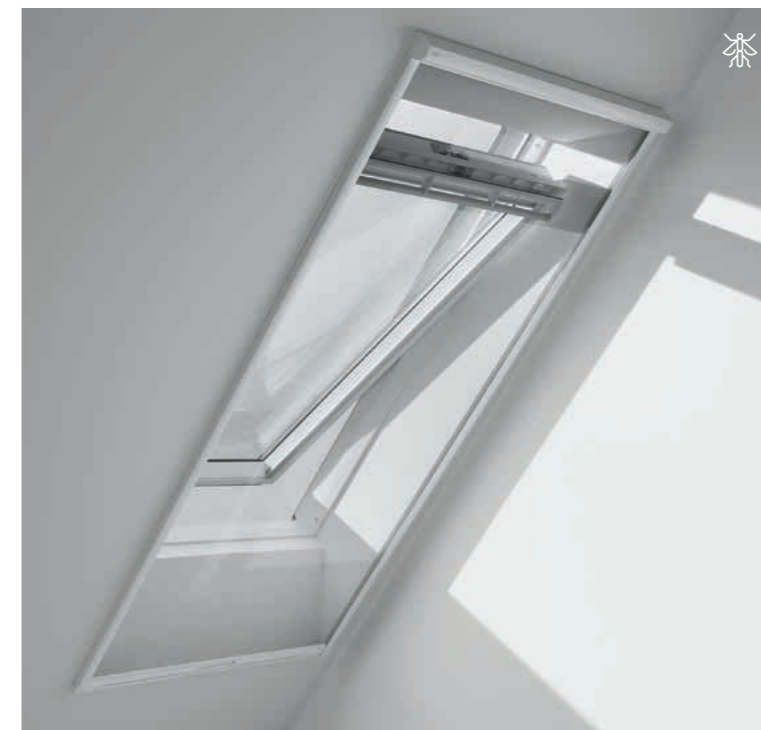

Остави светлината да влиза, докато насекомите остават навън, с комарник VELUX

0000

Моля, обърни внимание:
Както при всички тъкани, точните цветове може да се различават от отпечатаните мостри или изображенията на екран

Бърз и лесен монтаж на покривни прозорци VELUX.

Виж видео за правилното измерване и монтажа

Комарник

ZIL

Наслади се на чист въздух без нежелани посетители. Комарникът се управлява лесно и може да се комбинира с VELUX интериорни щори или екстериорни продукти за защита от топлина. Когато не се използва, се прибира в дискретния алуминиев горен корпус.

- 100% устойчив на насекоми
- Прозрачна мрежа, която не възпрепятства гледката навън
- Издръжлива, устойчива на вятър материя за дълготрайна употреба

Определи правилния размер!

- Измери отвора в стената по ширина (A) и височина (B), за да намериш точния код и цена на комарника в таблицата.
- Ако имаш надзид и прозорците са в две равнини, или височината (B) е над 2400 мм, е необходимо да се поставят два комарника и един свързващ елемент ZOZ 157 SWL (цена: 70,00 лв. с ДДС).

Важно!

Кодът на комарника може да се различава от кода на прозореца, затова е важно да измериш реалния отвор в стената (A и B) и да намериш правилния код за поръчка на комарник.