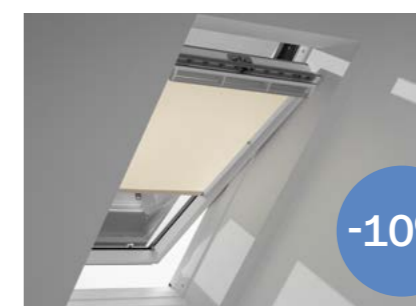

Избери щора за контрол на светлината и топлината или комарник за предпазване от насекоми.

Щори за прозорци за плосък покрив
стр. 50

Спести
10%

Комбинирай предимствата и спести пари

Комбинираните пакети VELUX дават най-доброто от двата свята: ръчна вътрешна щора за контрол на светлината, комбинирана с ръчен външен сенник, който да предпази помещението от прегряване. Комбинираните пакети също така ти спестяват 10%, в сравнение със закупуването на продуктите поотделно.