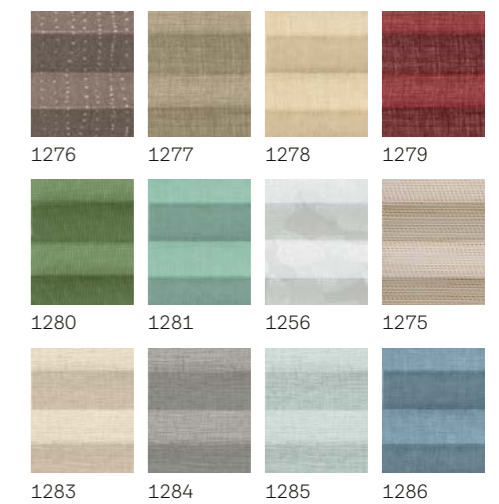

Пропускаща плисирана щора FHL/FML/FSL

Еlegantно решение за контрол на светлината и дискретност. Перфектна за всекидневни стаи с активности през деня.

- Омекотява навлизащата светлина и осигурява дискретност
- Гъвкав дизайн, който може да заеме различни позиции по височината на прозореца*
- Предлага се с бели или сребристи алуминиеви лайстни
- Предлага се в ръчен вариант и в електрически или соларен вариант с дистанционно управление, като има опция за добавяне на VELUX App Control или VELUX ACTIVE
- Комбинирай с външна ролетна щора или сенник за ефективна защита от топлина.

Стандартни цветове

Специални цветове