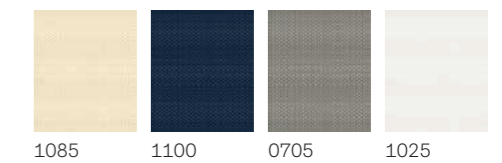

Бърз и лесен монтаж на покривни прозорци VELUX.

OEKO-TEX не съдържа вредни вещества.

Безопасен за деца дизайн без висящи корди.

Стандартни цветове

Специални цветове

Винаги в комбинация с бяла пропускаща плисирана щора (1016)