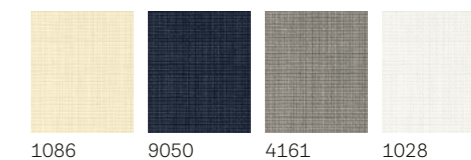

Стандартни цветове

Специални цветове

Моля, обърни внимание: Както при всички тъкани, точните цветове може да се различават от отпечатаните мостри или изображенията на екран.

Пропускаща ролетна щора RHL/RFL/RML/RSL