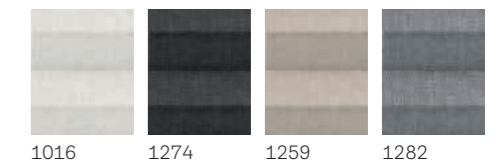

Пропускаща плисирана щора FHL/FML/FSL

Еlegantно решение за контрол на светлината и дискретност. Перфектна за всекидневни стаи с активности през деня.

- Омекотява навлизащата светлина и осигурява дискретност
- Гъвкав дизайн, който може да заеме различни позиции по височината на прозореца*
- Предлага се с бели или сребристи алуминиеви лайстни
- Предлага се в ръчен вариант и в електрически или соларен вариант с дистанционно управление, като има опция за добавяне на VELUX App Control или VELUX ACTIVE
- Комбинирай с външна ролетна щора или сенник за ефективна защита от топлина.

Стандартни цветове

Специални цветове