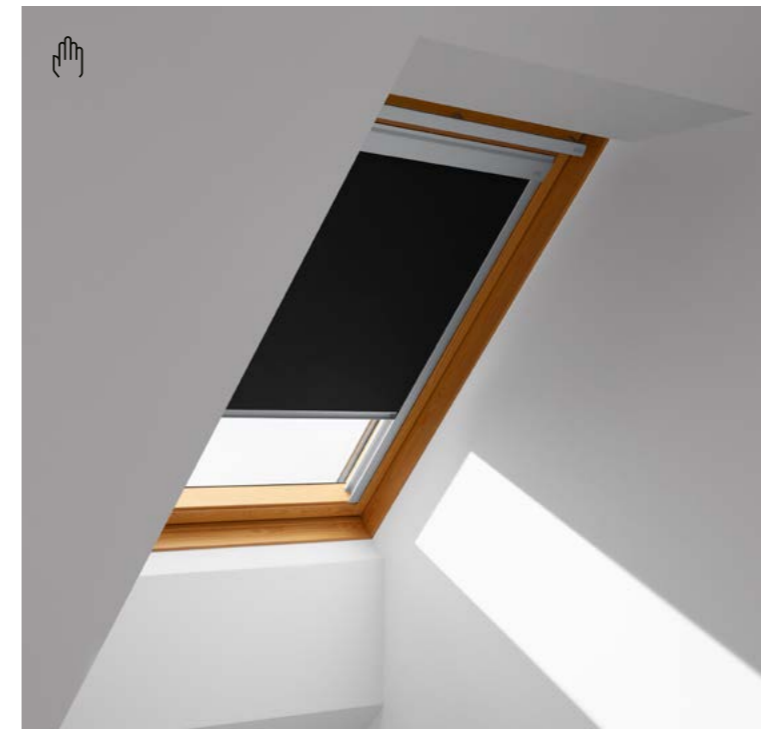

- **Моля, обърни внимание:**
  Както при всички тъкани, точните цветове може да се различават от отпечатаните мостри или изображенията на екран
- Бърз и лесен монтаж на покривни прозорци VELUX.
- OEKO-TEX не съдържа вредни вещества.
- Безопасен за деца дизайн без висящи корди.

Класическа затъмнителна ролетна щора DBL

Базовата затъмнителна щора VELUX е добра алтернатива за покривни прозорци, произведени преди 2014 г. Идеално решение, ако просто търсиш изгоден вариант да смениш старата си щора.

- Затъмняващ ефект
- Безстепенно позициониране, ръчно управление
- Предлага се само за покривни прозорци VELUX, произведени преди 2014 г.
- Предлага се в 4 цвята, със сребристи алуминиеви лайстни с класически дизайн

Лайстни:

Сребристи

Размер на прозореца – виж как да го определиш на стр. 54!
За други размери и цени попитай консултантите ни!

Цвят	C02	C04	F04	F06	F08	M04	M06	M08	M10	P06	P08	S06	S08
Ръчно управление, DBL	101,00 84,17	108,00 90,00	118,00 98,33	127,00 105,83	-	123,00 102,50	132,00 110,00	142,00 118,33	159,00 132,50	146,00 121,67	159,00 132,50	165,00 137,50	172,00 143,33

Цена в лв. с ДДС
Цена в лв. без ДДС
За срок на доставка попитай консултантите ни!