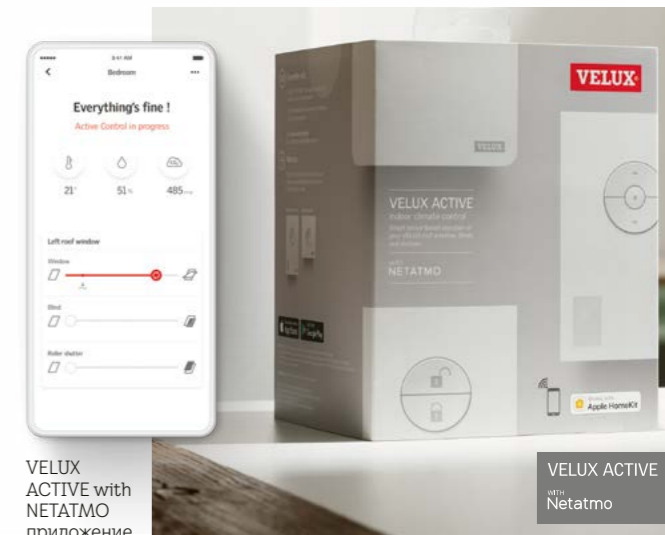

VELUX ACTIVE with Netatmo приложение

VELUX ACTIVE with Netatmo

iPhone, iPod и iPad са регистрирани търговски марки на Apple Inc. Регистрирани в САЩ и други държави. HomeKit е търговска марка на Apple Inc. Google и Google Play са търговски марки на Google LLC.