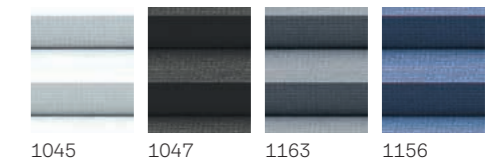

Стандартни цветове

Специални цветове