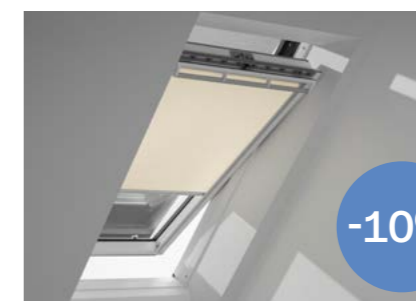

-10%

Защита от топлина
плюс регулиране на
светлината

Сенник МНЛ +
Пропускаща ролетна
щора с лайстни RFL