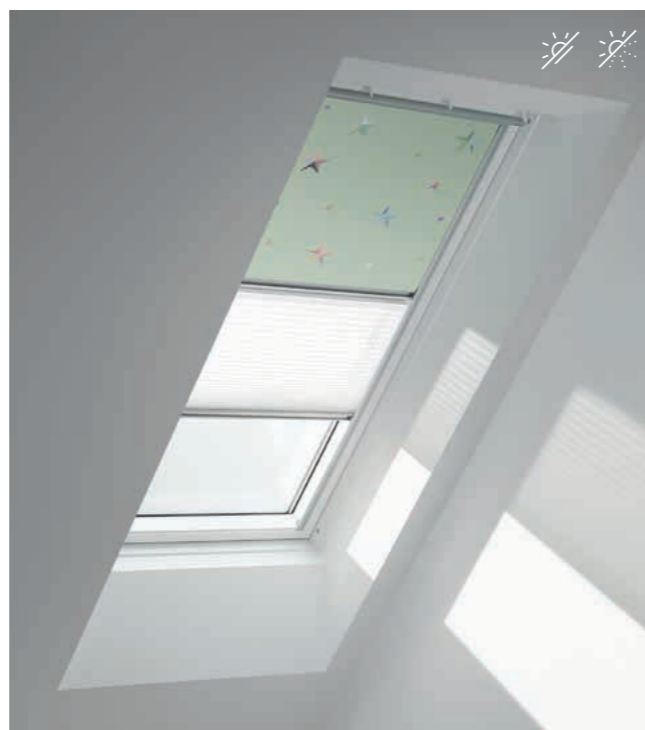

Детска колекция

DKL/DFD

Най-великото приключение започва с пълноценен нощен сън. Затъмнителната ролетна щора и дуо щората „Ден и нощ“ се предлагат също във вдъхновяващи и весели дизайни, създадени специално за детски стаи.

Затъмнителна ролетна щора

- Блокира напълно светлината
- Предлага се само в ръчен вариант, с бели или сребристи алуминиеви лайстни

Дуо щора „Ден и нощ“

- Две функции в едно решение – пълно затъмняване на помещението или омекотяване на навлизащата светлина
- Избор на различни цветове за затъмняване, в комбинация с бяла пропускаща плисирана щора (1016)
- Предлага се само в ръчен вариант, с бели или сребристи алуминиеви лайстни

Комбинирай с външна ролетна щора или сенник за ефективна защита от топлина.
Виж стр. 24

Комбинирай с комарник, за да попречиш на насекомите да смущават съня ти.
Виж стр. 48

Размер на прозореца – виж как да го определиш на стр. 54!
За други размери и цени попитай консултантите ни!

Методи на работа	Вариант	SK02 C02	SK04 C04	FK04 F04	FK06 F06	FK08 F08	MK04 M04	MK06 M06	MK08 M08	MK10 M10	PK06 P06	PK08 P08	SK06 S06	SK08 S08
Ръчно управление	Затъмнителна, DKL	170,00 141,67	183,00 152,50	199,00 165,83	214,00 178,33	223,00 185,83	207,00 172,50	223,00 185,83	239,00 199,17	268,00 223,33	245,00 204,17	268,00 223,33	279,00 232,50	290,00 241,67
	„Ден и нощ“, DFD	220,00 183,33	238,00 198,33	258,00 215,00	278,00 231,67	290,00 241,67	270,00 225,00	290,00 241,67	310,00 258,33	348,00 290,00	319,00 265,83	348,00 290,00	363,00 302,50	377,00 314,17

Цена в лв. с ДДС
Цена в лв. без ДДС
За срок на доставка попитай консултантите ни!