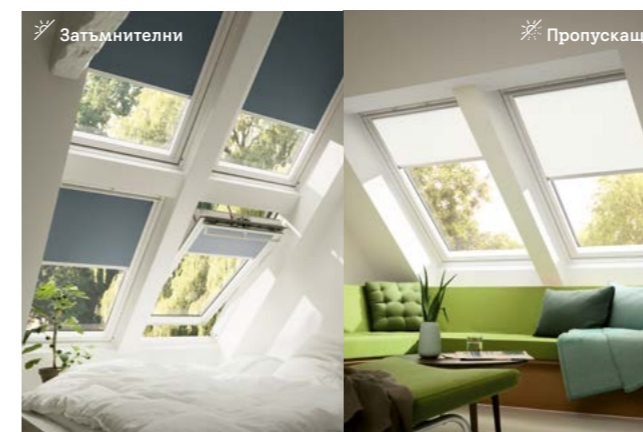

Затъмнителни или пропускащи щори?

Затъмнителните щори блокират напълно светлината, което ги прави предпочитано решение за спални и детски стаи, където е необходима тъмнина за спокоен сън.

Пропускащите щори пречупват и намаляват навлизащата светлина, като същевременно предотвратяват отблясъците. Те са подходящи за различни типове помещения, като всекидневни, офиси, кухни, стаи за работа или игра.