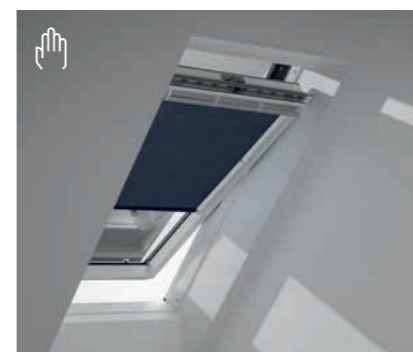

Избери щора за контрол на светлината и топлината или комарник за предпазване от насекоми.

Щори за прозорци за плосък покрив
стр. 50

Комбинирай предимствата и спести пари

Спести
10%

Комбинираните пакети VELUX дават най-доброто от двата свята: ръчна вътрешна щора за контрол на светлината, комбинирана с ръчен външен сенник, който да предпази помещението от прегряване. Комбинираните пакети също така ти спестяват 10%, в сравнение със закупуването на продуктите поотделно.