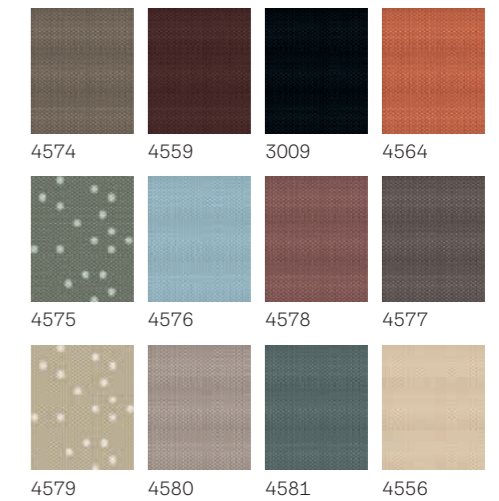

Купи ролетната щора и сенник заедно и спести 10%.
Виж стр. 21

Стандартни цветове

Специални цветове

Моля, обърни внимание:
Както при всички тъкани, точните цветове може да се различават от отпечатаните мостри или изображенията на екран.