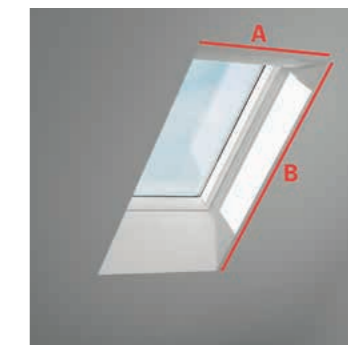

A						
		0-438 мм	439-530 мм	531-640 мм	641-760 мм	761-922 мм	923-1120 мм	1121-1285 мм
B	0-1600 мм	ZIL BK04 225,00 187,50	ZIL CK02 210,00 175,00	ZIL FK08 275,00 229,17	ZIL MK06 275,00 229,17	ZIL PK25 280,00 235,33	ZIL SK06 340,00 283,33	ZIL UK04 350,00 291,67
	1601-2000 мм	Специална поръчка	ZIL CK06 245,00 204,17	ZIL FK08 275,00 229,17	ZIL MK06 275,00 229,17	ZIL PK06 300,00 250,00	ZIL SK06 340,00 283,33	ZIL UK10 420,00 350,00
	2001-2400 мм	Специална поръчка	Специална поръчка	ZIL FK08 275,00 229,17	ZIL MK10 330,00 275,00	ZIL PK10 345,00 287,50	ZIL SK10 395,00 329,17	ZIL UK10 420,00 350,00

Цена в лв. с ДДС
Цена в лв. без ДДС
За срок на доставка
попитай консултантите ни!