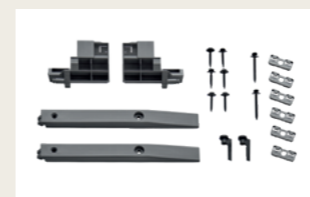

Монтажни комплекти за електрически и соларни продукти

ZOX 238	75,00 62,50

за монтаж на външна мека ролетна щора или външен сенник (SSS, MSL, MML) на покривен прозорец VELUX, произведен в периода 1992-2003 г. (VES)