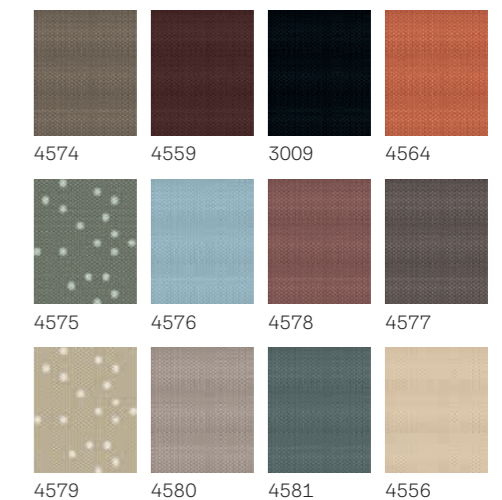

Дуо ролетна щора „Ден и нощ“ DFD

Две щори в една. Перфектна за спални или всекидневни, където има нужда от контрол на светлината през деня и пълно затъмняване за добър нощен сън.

- Две функции в едно решение – пълно затъмняване на помещението или омекотяване на навлизащата светлина
- Избор на различни цветове за затъмняване, в комбинация с бяла пропускаща плисирана щора (1016)
- Предлага се само в ръчен вариант, с бели или сребристи алуминиеви лайстни
- Комбинирай с външна ролетна щора или сенник за ефективна защита от топлина

Бърз и лесен монтаж на покривни прозорци VELUX.

OEKO-TEX не съдържа вредни вещества.

Безопасен за деца дизайн без висящи корди.

Стандартни цветове

Специални цветове