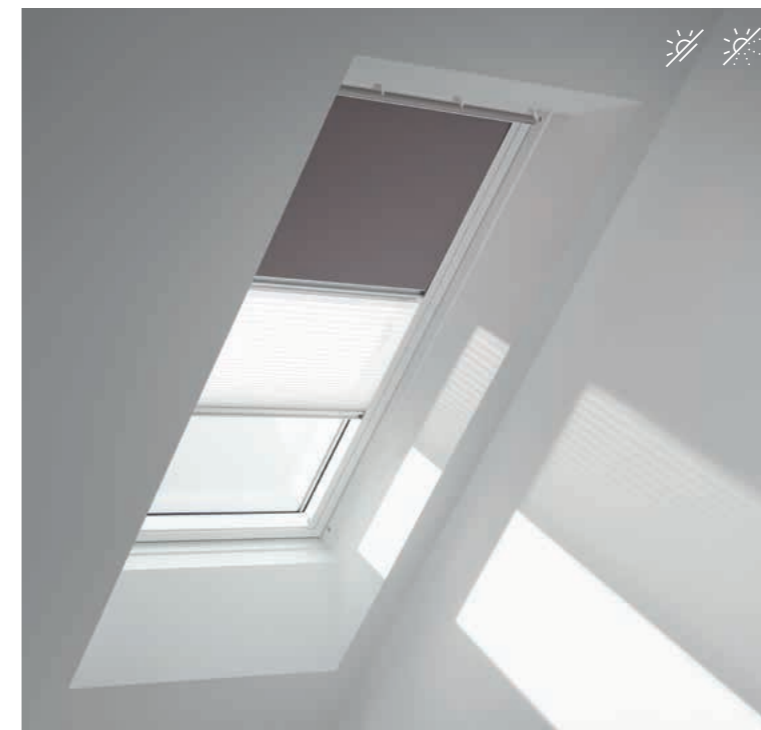

Дуо ролетна щора „Ден и нощ“ DFD

Две щори в една. Перфектна за спални или всекидневни, където има нужда от контрол на светлината през деня и пълно затъмняване за добър нощен сън.

- Две функции в едно решение – пълно затъмняване на помещението или омекотяване на навлизащата светлина
- Избор на различни цветове за затъмняване, в комбинация с бяла пропускаща плисирана щора (1016)
- Предлага се само в ръчен вариант, с бели или сребристи алуминиеви лайстни
- Комбинирай с външна ролетна щора или сенник за ефективна защита от топлина

Бърз и лесен монтаж на покривни прозорци VELUX.

OEKO-TEX не съдържа вредни вещества.

Безопасен за деца дизайн без висящи корди.

Стандартни цветове

Специални цветове

Винаги в комбинация с бяла пропускаща плисирана щора (1016)

Моля, обърни внимание: Както при всички тъкани, точните цветове може да се различават от отпечатаните мостри или изображенията на екран

Лайстни:

Сребристи

Бели

Размер на прозореца – виж как да го определиш на стр. 54!
За други размери и цени попитай консултантите ни!

Методи на работа	Цвет	SK02 C02	SK04 C04	FK04 F04	FK06 F06	FK08 F08	MK04 M04	MK06 M06	MK08 M08	MK10 M10	PK06 P06	PK08 P08	SK06 S06	SK08 S08
Ръчно управление, DFD	Стандартни	192,00 160,00	207,00 172,50	224,00 186,67	242,00 201,67	252,00 210,00	235,00 195,83	252,00 210,00	270,00 225,00	303,00 252,50	277,00 230,83	303,00 252,50	315,00 262,50	328,00 273,33
	Специални	220,00 183,33	238,00 198,33	258,00 215,00	278,00 231,67	290,00 241,67	270,00 225,00	290,00 241,67	310,00 258,33	348,00 290,00	319,00 265,83	348,00 290,00	363,00 302,50	377,00 314,17

Цена в лв. с ДДС
Цена в лв. без ДДС
За срок на доставка попитай консултантите ни!