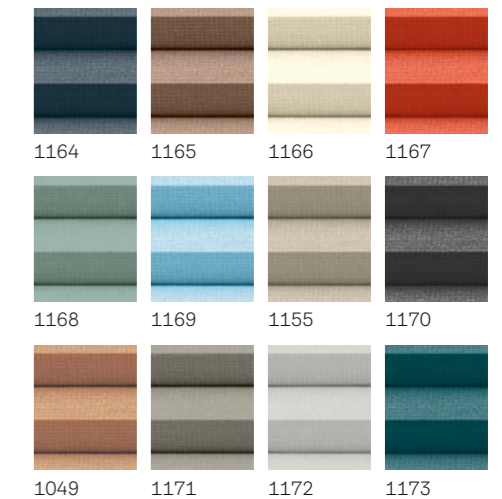

Стандартни цветове

Специални цветове