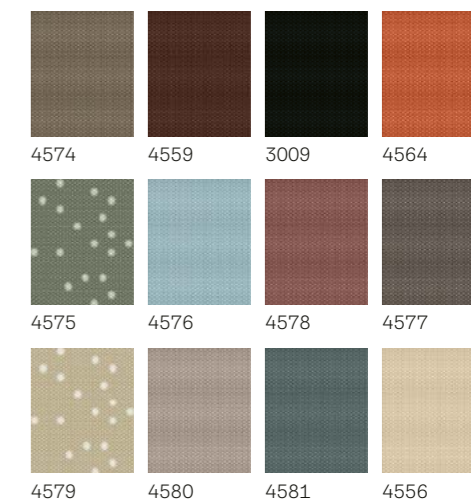

Стандартни цветове

Специални цветове