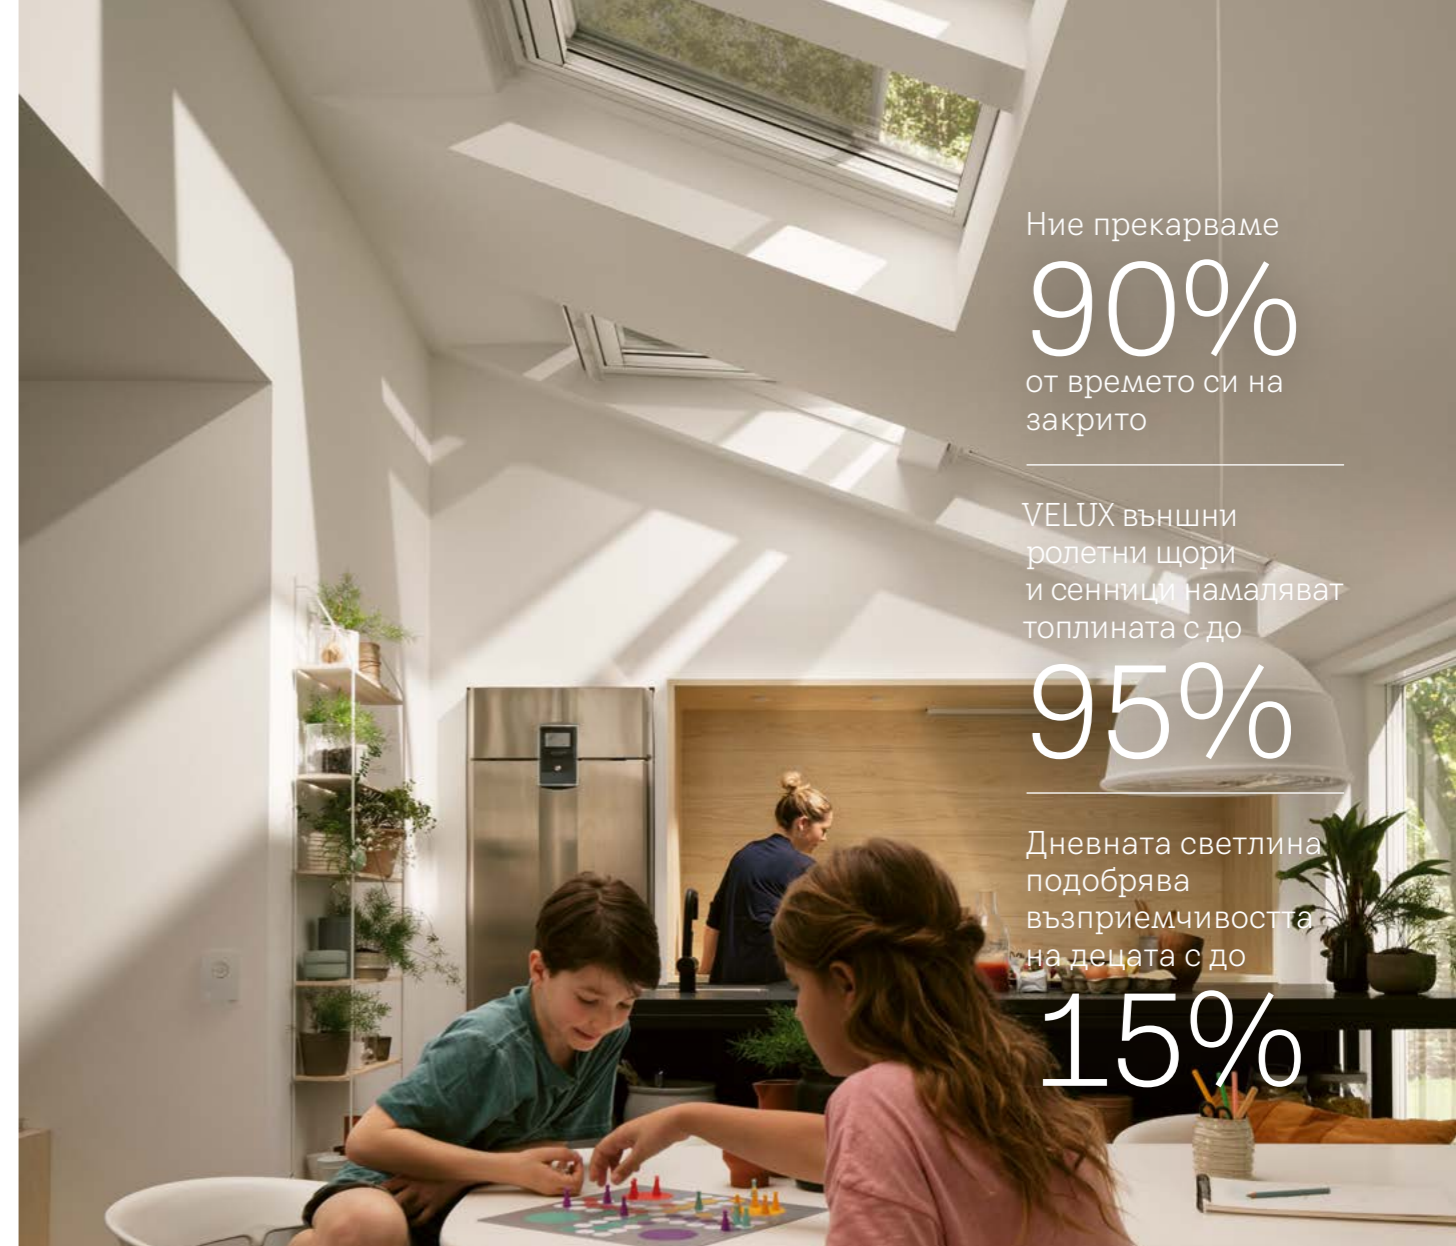

Ние прекарваме
90%
от времето си на
закрито

VELUX външни
ролетни щори
и сенници намаляват
топлината с до

95%

Дневната светлина
подобрява
възприемчивостта
на децата с до

15%

VELUX ACTIVE with NETATMO

Ежедневно подобрение на дома

Надгради с VELUX ACTIVE стартов сет, който ти дава възможност да управляваш безпроблемно твоите електрически продукти VELUX чрез смартфон или гласови команди отвсякъде. Можеш също така да оставиш системата да разчита на вградените сензори за вътрешен климат и на прогнозата за времето в реално време, за да управлява прозорците и щорите автоматично, което ще осигури по-добър вътрешен климат за цялото домакинство.

- Съвместимо с електрически и соларни покривни прозорци, щори и сенници VELUX
- Вентилация, базирана на сензори
- Автоматична защита от топлина
- Възможност за персонализиране
- Пълен контрол чрез приложение за смартфон
- Лесно управление с гласови команди
- Подсилена защита на данни

KIX 300 – 470,00 / 391,67