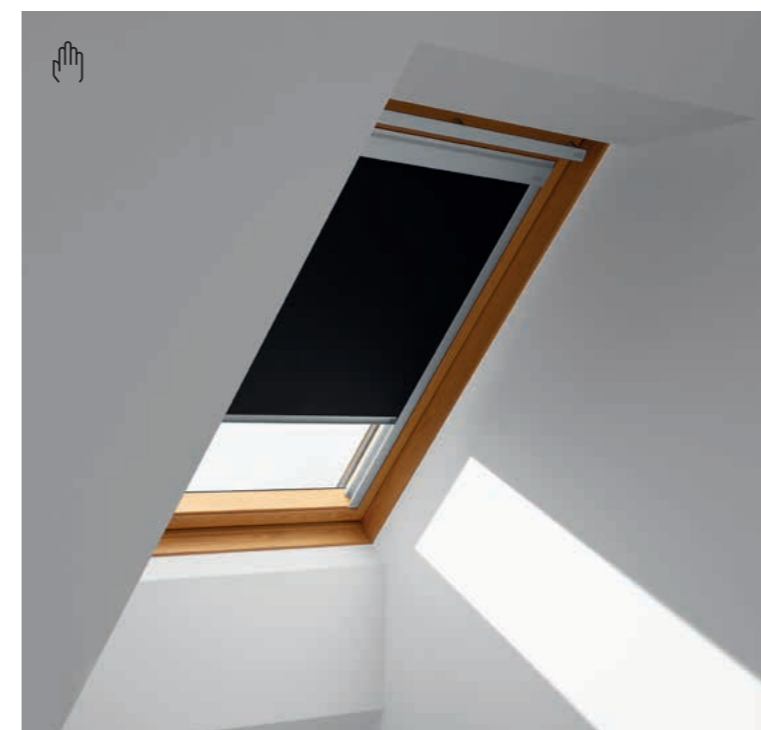

Стандартни цветове

Моля, обърни внимание:
Както при всички тъкани, точните цветове може да се различават от отпечатаните мостри или изображенията на екран

Бърз и лесен монтаж на покривни прозорци VELUX.

OEKO-TEX не съдържа вредни вещества.

Безопасен за деца дизайн без висящи корди.

Базова затъмнителна ролетна щора DBL

Базовата затъмнителна щора VELUX е добра алтернатива за покривни прозорци, произведени преди 2014 г. Идеално решение, ако просто търсиш изгоден вариант да смениш старата си щора.

- Затъмняващ ефект
- Безстепенно позициониране, ръчно управление
- Предлага се само за покривни прозорци VELUX, произведени преди 2014 г.
- Предлага се в 4 цвята, със сребристи алуминиеви лайстни с класически дизайн

Лайстни:

Размер на прозореца – виж как да го определиш на стр. 54!
За други размери и цени попитай консултантите ни!

Цвят	C02	C04	F04	F06	F08	M04	M06	M08	M10	P06	P08	S06	S08
Ръчно управление, DBL	103,00 85,83	111,00 92,50	121,00 100,83	130,00 108,33	-	126,00 105,00	136,00 113,33	145,00 120,83	163,00 135,83	149,00 124,17	163,00 135,83	170,00 141,67	177,00 147,50

Цена в лв. с ДДС
Цена в лв. без ДДС
За срок на доставка попитай консултантите ни!