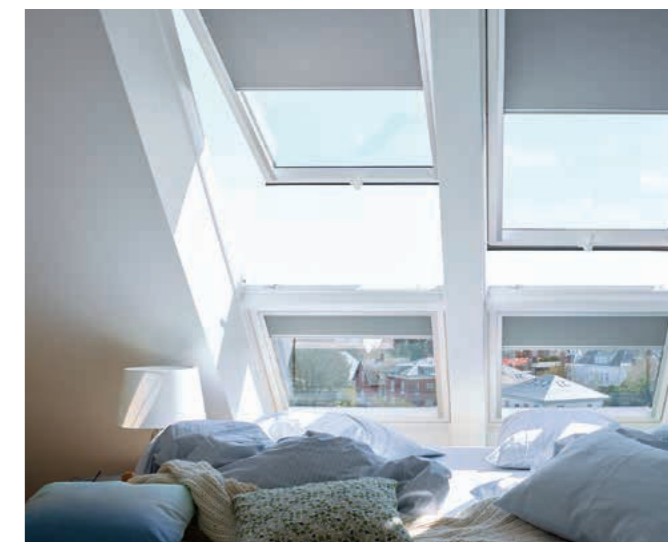

Твоите цветове за твоя дом

Можеш дори да създадеш свои собствени **персонализирани** щори с нашата уникална колекция **Colour by You!** Наслади се на богат избор от вътрешни щори в разнообразни цветове.