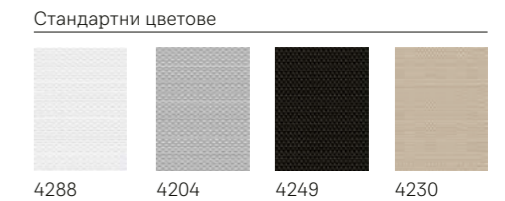

- **Моля, обърни внимание:**
  Както при всички тъкани, точните цветове може да се различават от отпечатаните мостри или изображенията на екран
- Бърз и лесен монтаж на покривни прозорци VELUX.
- OEKO-TEX не съдържа вредни вещества.
- Безопасен за деца дизайн без висящи корди.

Класическа затъмнителна ролетна щора DBL

Базовата затъмнителна щора VELUX е добра алтернатива за покривни прозорци, произведени преди 2014 г. Идеално решение, ако просто търсиш изгоден вариант да смениш старата си щора.

- Затъмняващ ефект
- Безстепенно позициониране, ръчно управление
- Предлага се само за покривни прозорци VELUX, произведени преди 2014 г.
- Предлага се в 4 цвята, със сребристи алуминиеви лайстни с класически дизайн

Лайстни:

Сребристи

Размер на прозореца – виж как да го определиш на стр. 54!
За други размери и цени попитай консултантите ни!

Цвят	C02	C04	F04	F06	F08	M04	M06	M08	M10	P06	P08	S06	S08
Ръчно управление, DBL	101,00 84,17	108,00 90,00	118,00 98,33	127,00 105,83	-	123,00 102,50	132,00 110,00	142,00 118,33	159,00 132,50	146,00 121,67	159,00 132,50	165,00 137,50	172,00 143,33

Цена в лв. с ДДС
Цена в лв. без ДДС
За срок на доставка попитай консултантите ни!