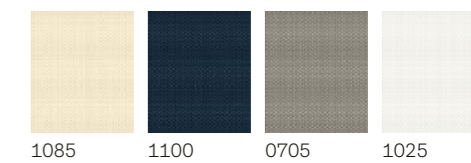

Стандартни цветове