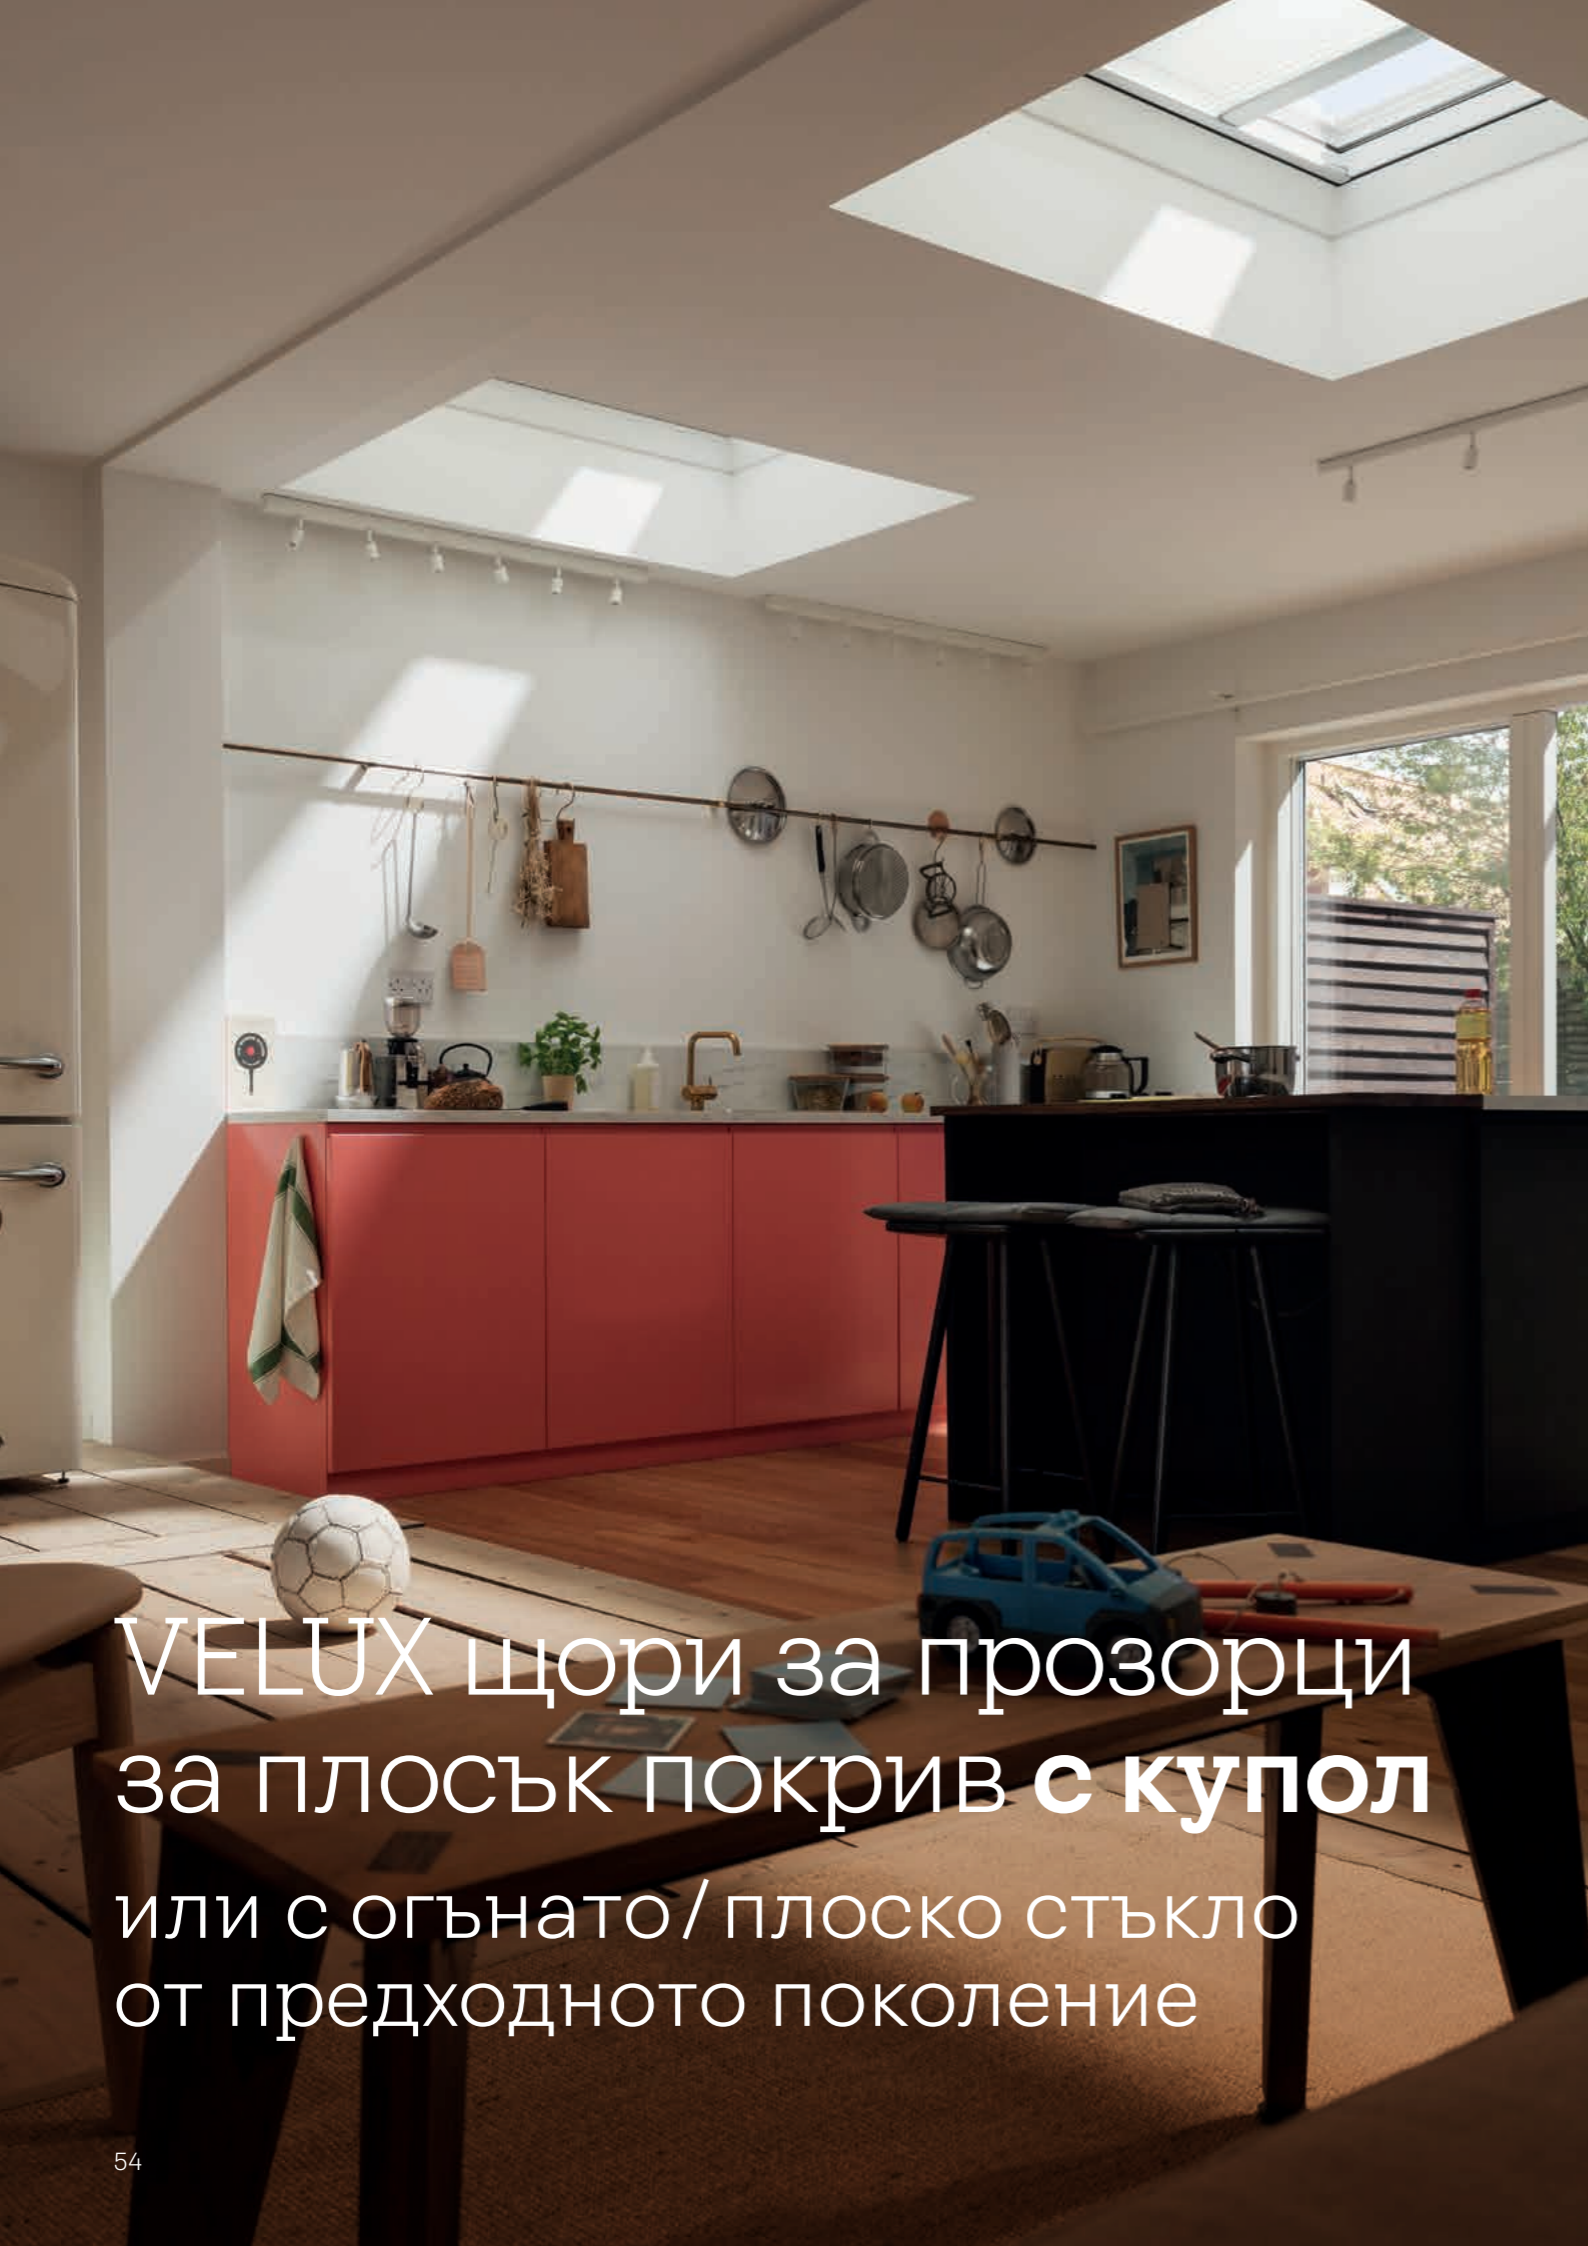

VELUX щори за прозорци за плосък покрив с купол или с огънато / плоско стъкло от предходното поколение