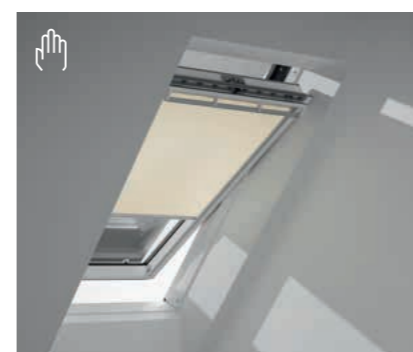

Защита от топлина плюс регулиране на светлината (ROF)

Сенник MHL + Пропускаща ролетна щора с лайстни RFL

Цветовете на щората

+

Прозрачна мрежа 5060

1086

9050

4161

1028