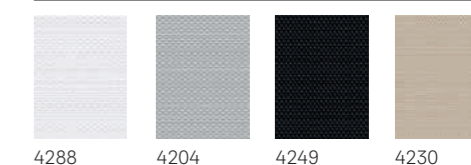

Стандартни цветове

Моля, обърни внимание:
Както при всички тъкани, точните цветове може да се различават от отпечатаните мостри или изображенията на екран

Бърз и лесен монтаж на покривни прозорци VELUX.

OEKO-TEX не съдържа вредни вещества.

Безопасен за деца дизайн без висящи корди.

Базова затъмнителна ролетна щора DBL

Базовата затъмнителна щора VELUX е добра алтернатива за покривни прозорци, произведени преди 2014 г. Идеално решение, ако просто търсиш изгоден вариант да смениш старата си щора.

- Затъмняващ ефект
- Безстепенно позициониране, ръчно управление
- Предлага се само за покривни прозорци VELUX, произведени преди 2014 г.
- Предлага се в 4 цвята, със сребристи алуминиеви лайстни с класически дизайн

Лайстни:

Размер на прозореца – виж как да го определиш на стр. 54!
За други размери и цени попитай консултантите ни!

Цвят	C02	C04	F04	F06	F08	M04	M06	M08	M10	P06	P08	S06	S08
Ръчно управление, DBL	103,00 85,83	111,00 92,50	121,00 100,83	130,00 108,33	-	126,00 105,00	136,00 113,33	145,00 120,83	163,00 135,83	149,00 124,17	163,00 135,83	170,00 141,67	177,00 147,50

Цена в лв. с ДДС
Цена в лв. без ДДС
За срок на доставка попитай консултантите ни!