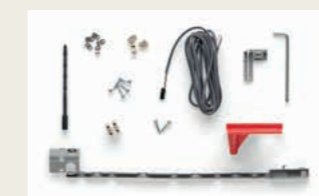

Комплект кабели ZOZ 24_	70,00 58,33

за монтаж на вътрешни електрически щори на ръчен покривен прозорец VELUX или на ръчен прозорец с добавена електрическа система за контрол KUX 110 и мотор KMG 100/100K

Акcesoар за монтаж ZOZ 217	110,00 91,67

за монтаж на алуминиева ролетна щора (SML, SSL) на покривен прозорец VELUX с централна ос, за задържане отворен при спусната щора.

Комплект за монтаж ZOZ ____ 240	

за монтаж на външна мека ролетна щора или външен сенник (SSS, MSL, MML) на меден покривен прозорец VELUX. За цена се обърни към отдел Обслужване на клиенти.

Цена в лв. с ДДС
Цена в лв. без ДДС
За срок на доставка
попитай консултантите ни!