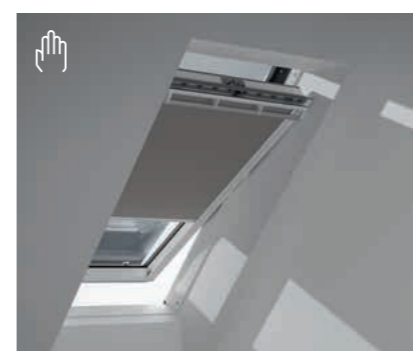

Защита от топлина плюс затъмняване (DOP)

Сенник MHL + Затъмнителна ролетна щора DKL

Цветовете на щората

+

Прозрачна мрежа 5060

1085

1100

0705

1025