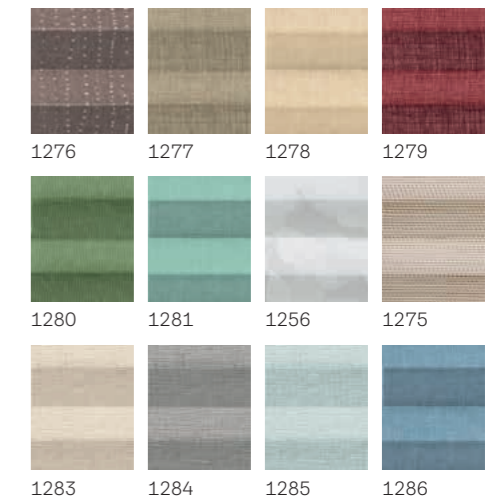

Пропускаща плисирана щора FHL/FML/FSL

Еlegantно решение за контрол на светлината и дискретност. Перфектна за всекидневни стаи с активности през деня.

- Омекотява навлизащата светлина и осигурява дискретност
- Гъвкав дизайн, който може да заеме различни позиции по височината на прозореца*
- Предлага се с бели или сребристи алуминиеви лайстни
- Предлага се в ръчен вариант и в електрически или соларен вариант с дистанционно управление, като има опция за добавяне на VELUX App Control или VELUX ACTIVE
- Комбинирай с външна ролетна щора или сенник за ефективна защита от топлина.

Стандартни цветове

Специални цветове