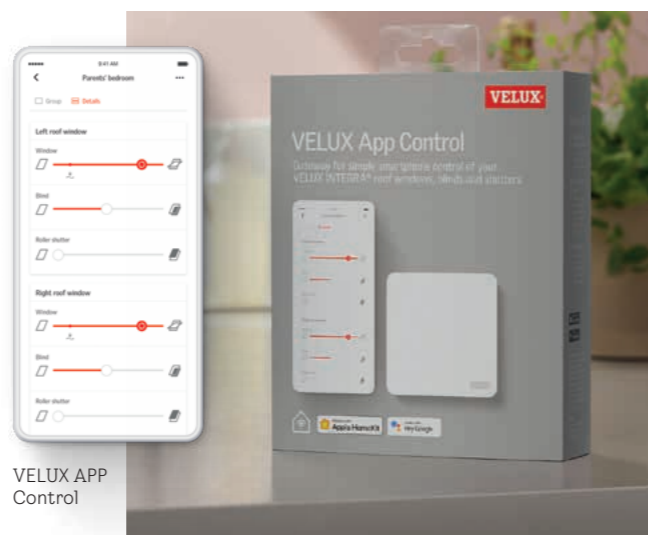

VELUX APP Control

Цена в лв. с ДДС
Цена в лв. без ДДС