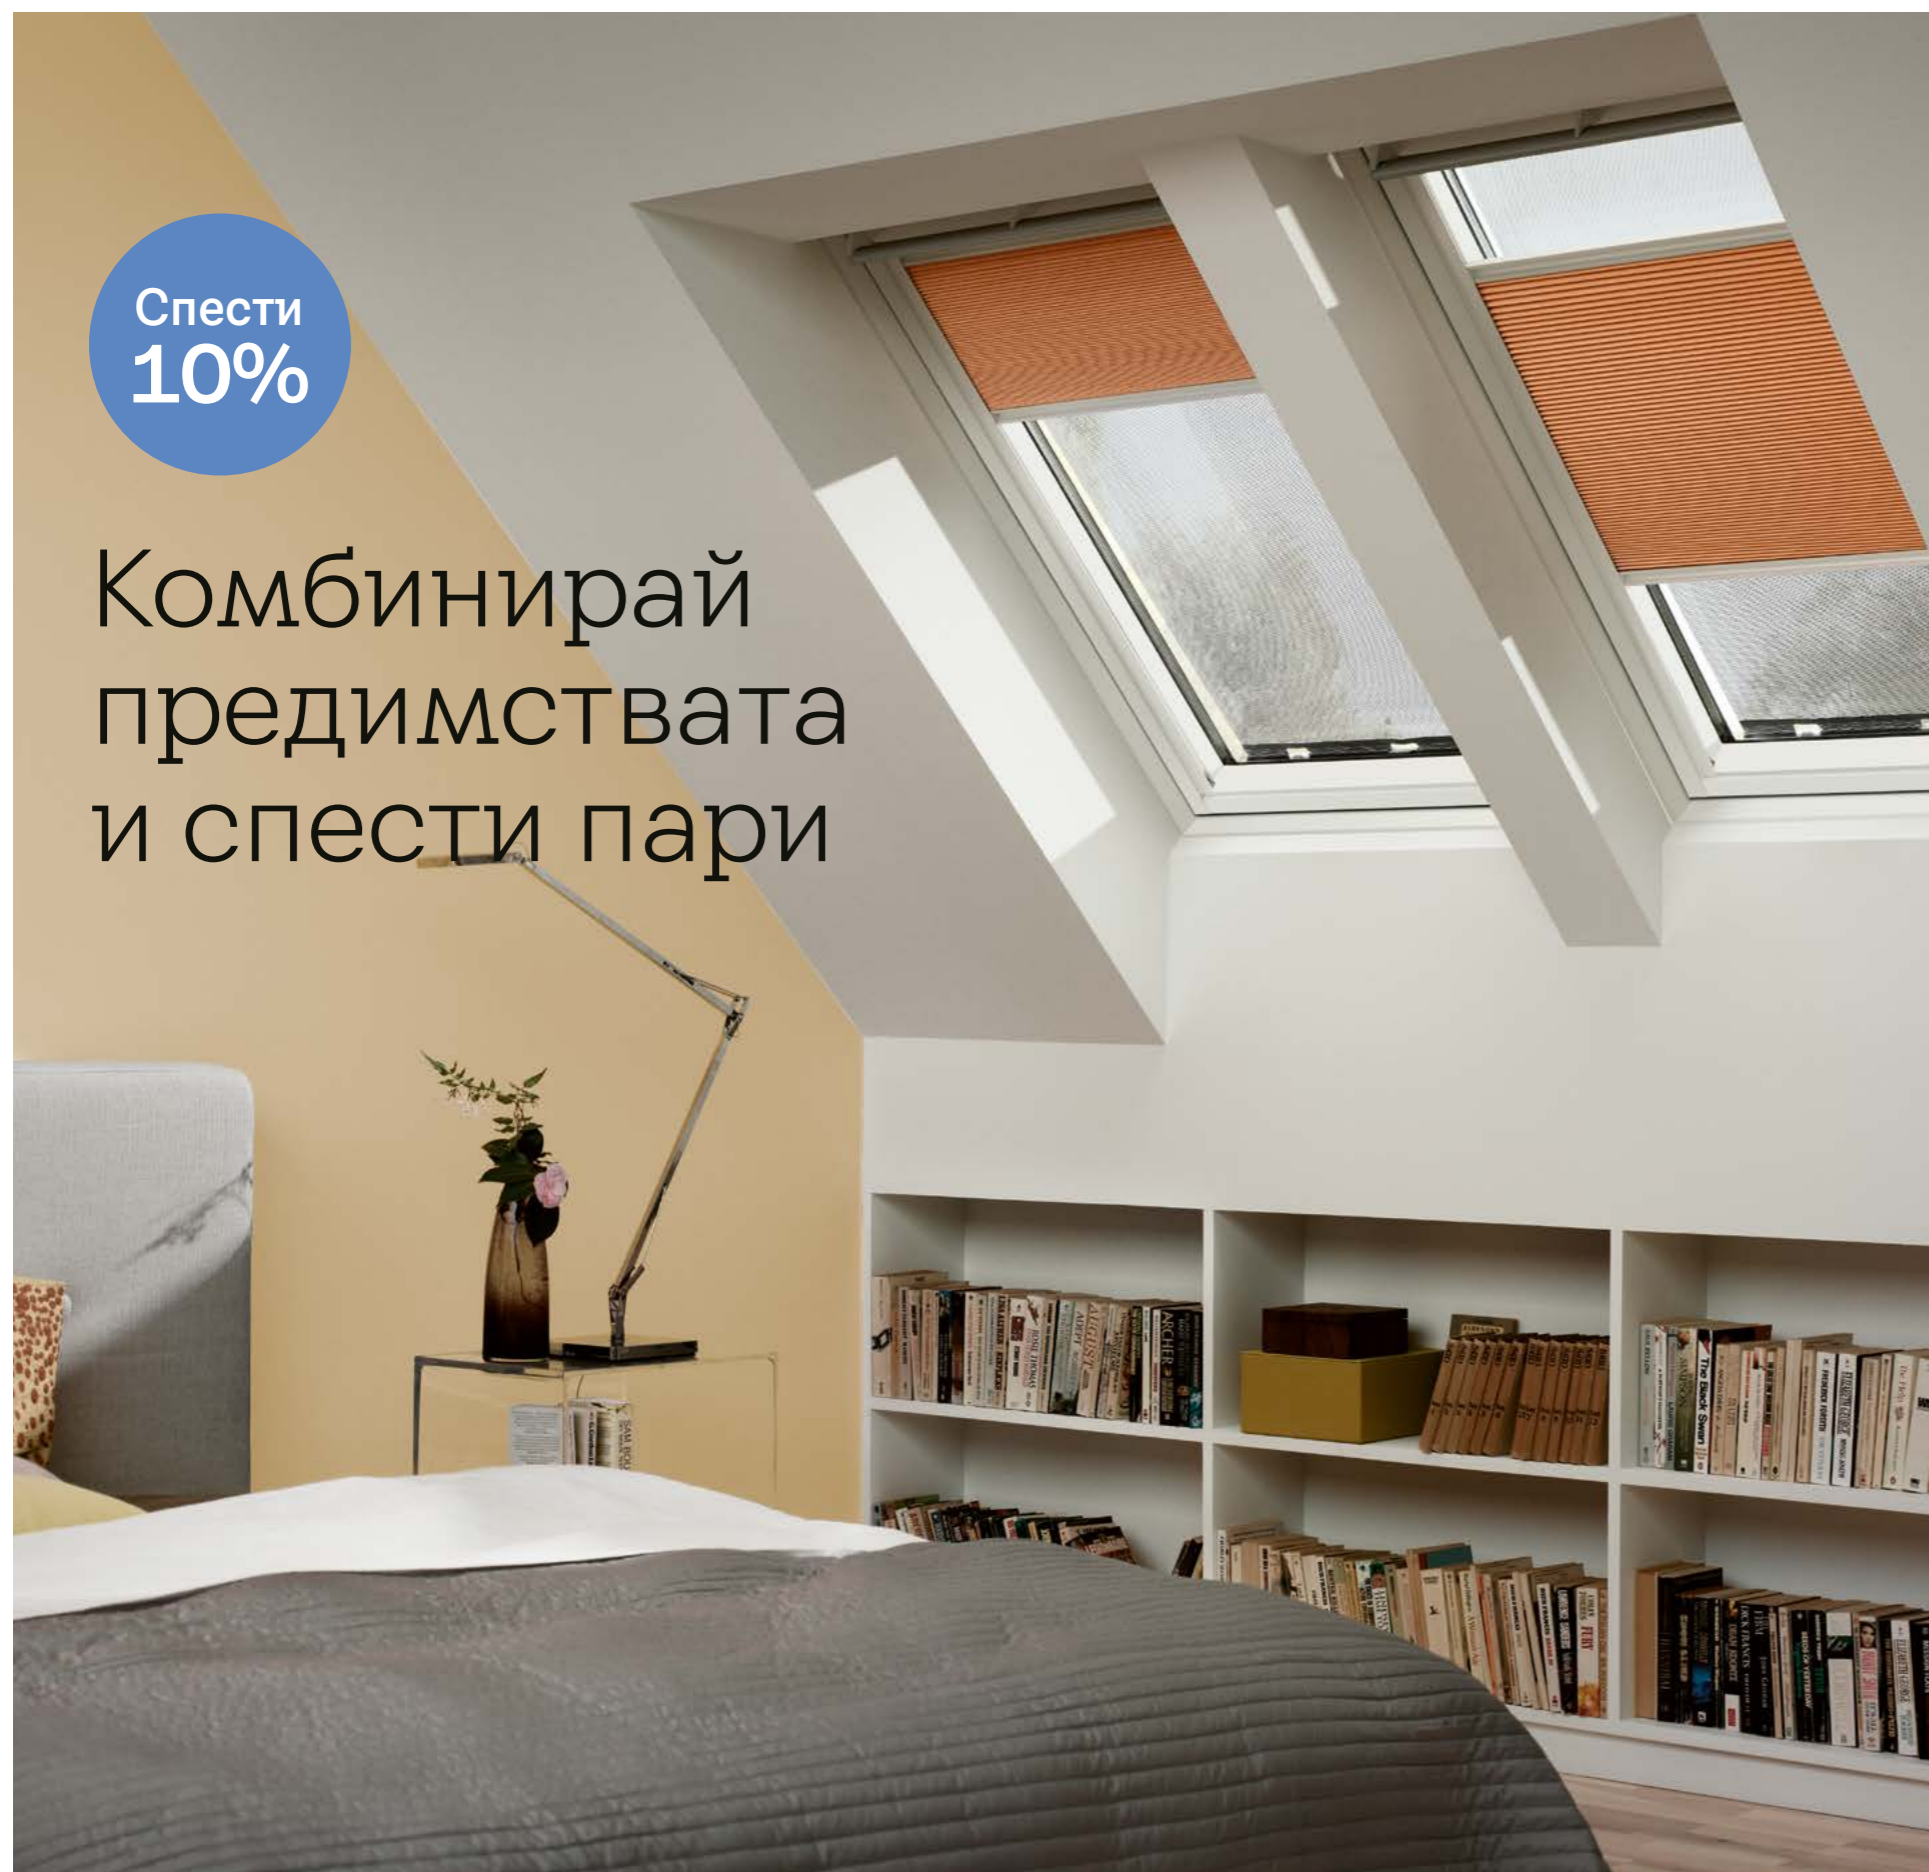

Спести
10%

Комбинирай предимствата и спести пари

Комбинираните пакети VELUX дават най-доброто от двата свята: ръчна вътрешна щора за контрол на светлината, комбинирана с ръчен външен сенник, който да предпази помещението от прегряване. Комбинираните пакети също така ти спестяват 10%, в сравнение със закупуването на продуктите поотделно.