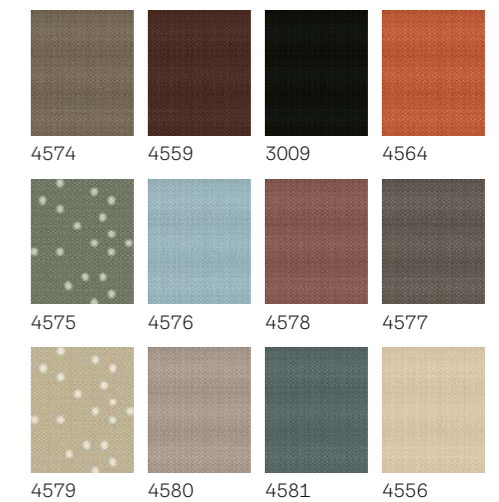

Дуо ролетна щора „Ден и нощ“ DFD

Две щори в една. Перфектна за спални или всекидневни, където има нужда от контрол на светлината през деня и пълно затъмняване за добър нощен сън.

- Две функции в едно решение – пълно затъмняване на помещението или омекотяване на навлизащата светлина
- Избор на различни цветове за затъмняване, в комбинация с бяла пропускаща плисирана щора (1016)
- Предлага се само в ръчен вариант, с бели или сребристи алуминиеви лайстни
- Комбинирай с външна ролетна щора или сенник за ефективна защита от топлина

Бърз и лесен монтаж на покривни прозорци VELUX.

OEKO-TEX не съдържа вредни вещества.

Безопасен за деца дизайн без висящи корди.

Стандартни цветове

Специални цветове