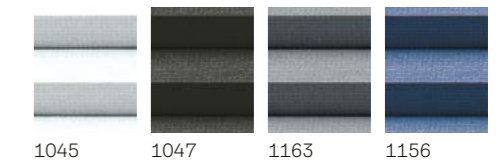

Стандартни цветове

Специални цветове