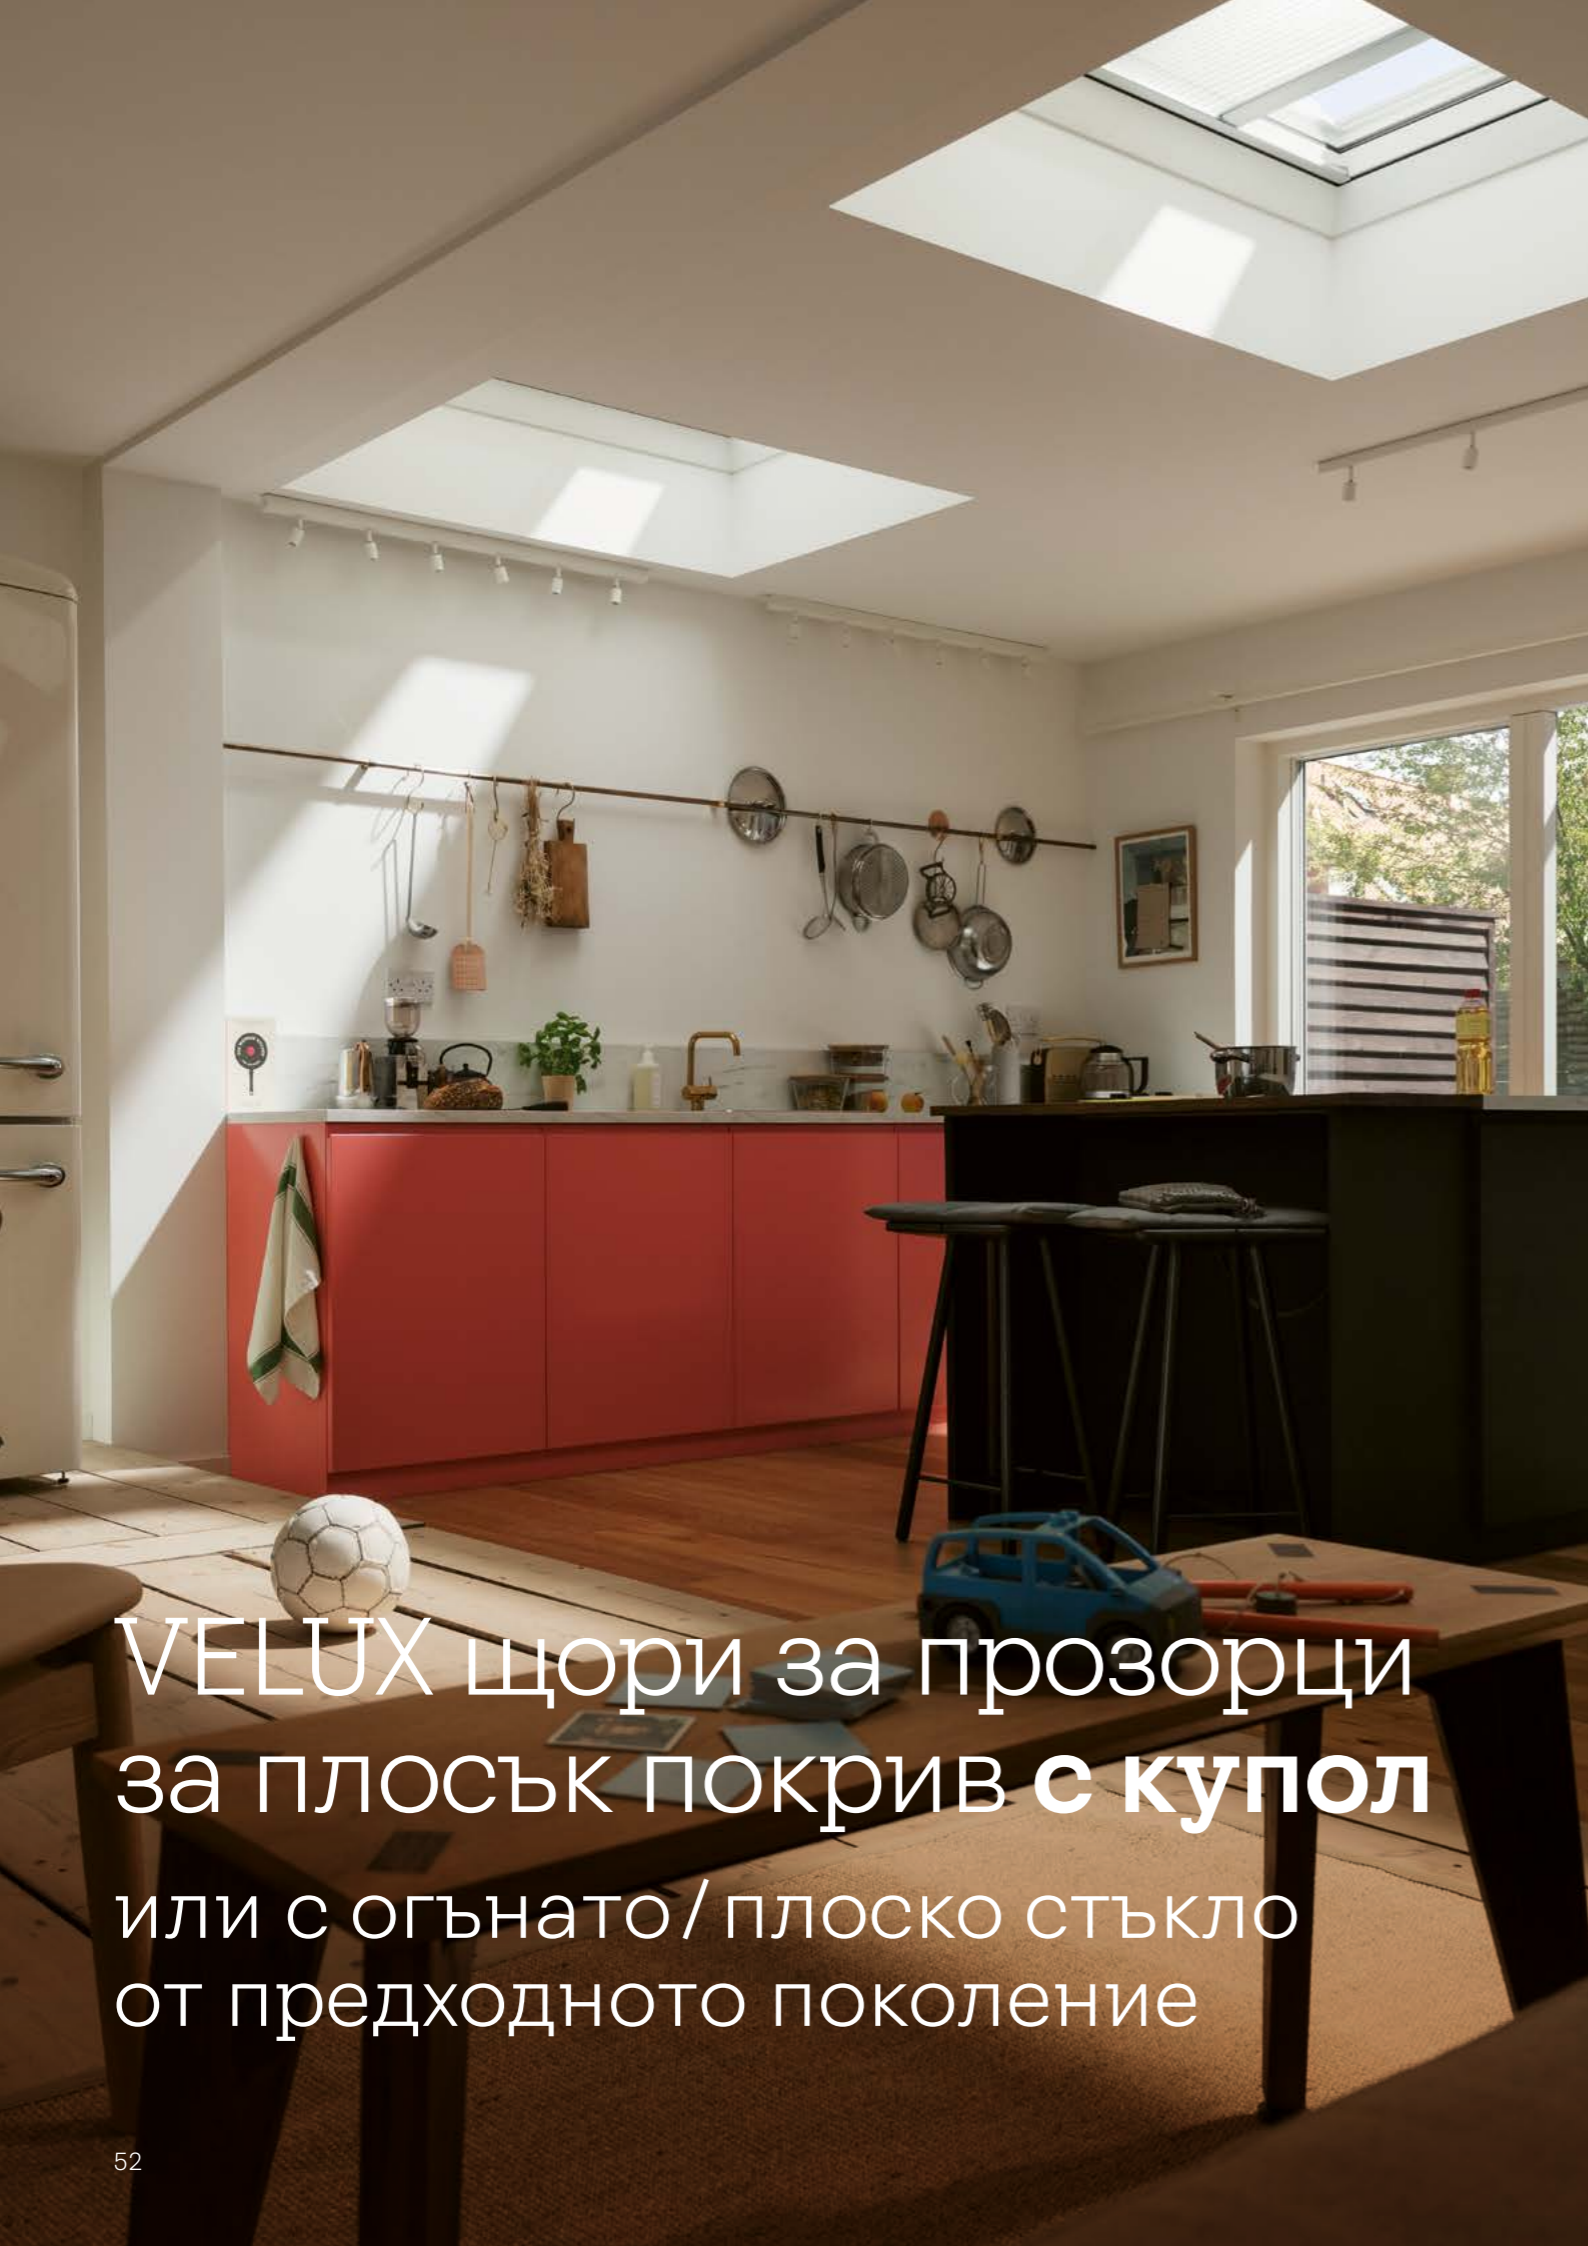

VELUX щори за прозорци за плосък покрив с купол или с огънато / плоско стъкло от предходното поколение