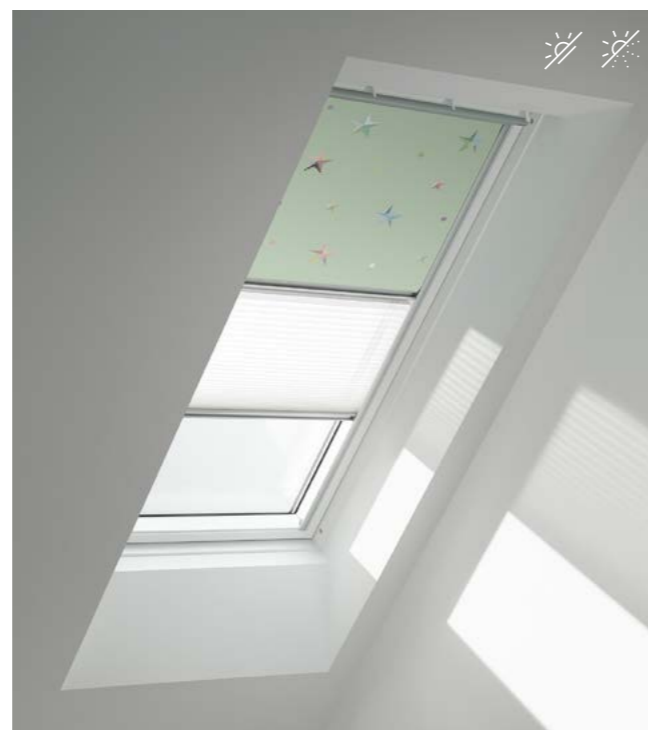

Детска колекция

DKL/DFD

Най-великото приключение започва с пълноценен нощен сън. Затъмнителната ролетна щора и дуо щората „Ден и нощ“ се предлагат също във вдъхновяващи и весели дизайни, създадени специално за детски стаи.

Затъмнителна ролетна щора

- Блокира напълно светлината
- Предлага се само в ръчен вариант, с бели или сребристи алуминиеви лайстни

Дуо щора „Ден и нощ“

- Две функции в едно решение – пълно затъмняване на помещението или омекотяване на навлизащата светлина
- Избор на различни цветове за затъмняване, в комбинация с бяла пропускаща плисирана щора (1016)
- Предлага се само в ръчен вариант, с бели или сребристи алуминиеви лайстни

Комбинирай с външна ролетна щора или сенник за ефективна защита от топлина.
Виж стр. 24

Комбинирай с комарник, за да попречиш на насекомите да смущават съня ти.
Виж стр. 48

Лайстни:

Сребристи

Бели

Размер на прозореца – виж как да го определиш на стр. 54!
За други размери и цени попитай консултантите ни!

Методи на работа	Вариант	СК02 C02	СК04 C04	FK04 F04	FK06 F06	FK08 F08	MK04 M04	MK06 M06	MK08 M08	MK10 M10	PK06 P06	PK08 P08	SK06 S06	SK08 S08
Ръчно управление	Затъмнителна, DKL	172,00 143,33	183,00 152,50	196,00 163,33	209,00 174,17	217,00 180,83	204,00 170,00	217,00 180,83	230,00 191,67	255,00 212,50	236,00 196,67	255,00 212,50	264,00 220,00	274,00 228,33
	„Ден и нощ“, DFD	215,00 179,17	229,00 190,83	247,00 205,83	264,00 220,00	274,00 228,33	257,00 214,17	274,00 228,33	291,00 242,50	323,00 269,17	298,00 248,33	323,00 269,17	335,00 279,17	347,00 289,17

Бърз и лесен монтаж на покривни прозорци VELUX.

ОЕКО-ТЕХ не съдържа вредни вещества.

Безопасен за деца дизайн без висящи корди.