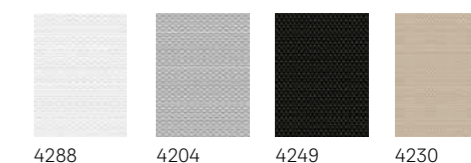

Standardne boje