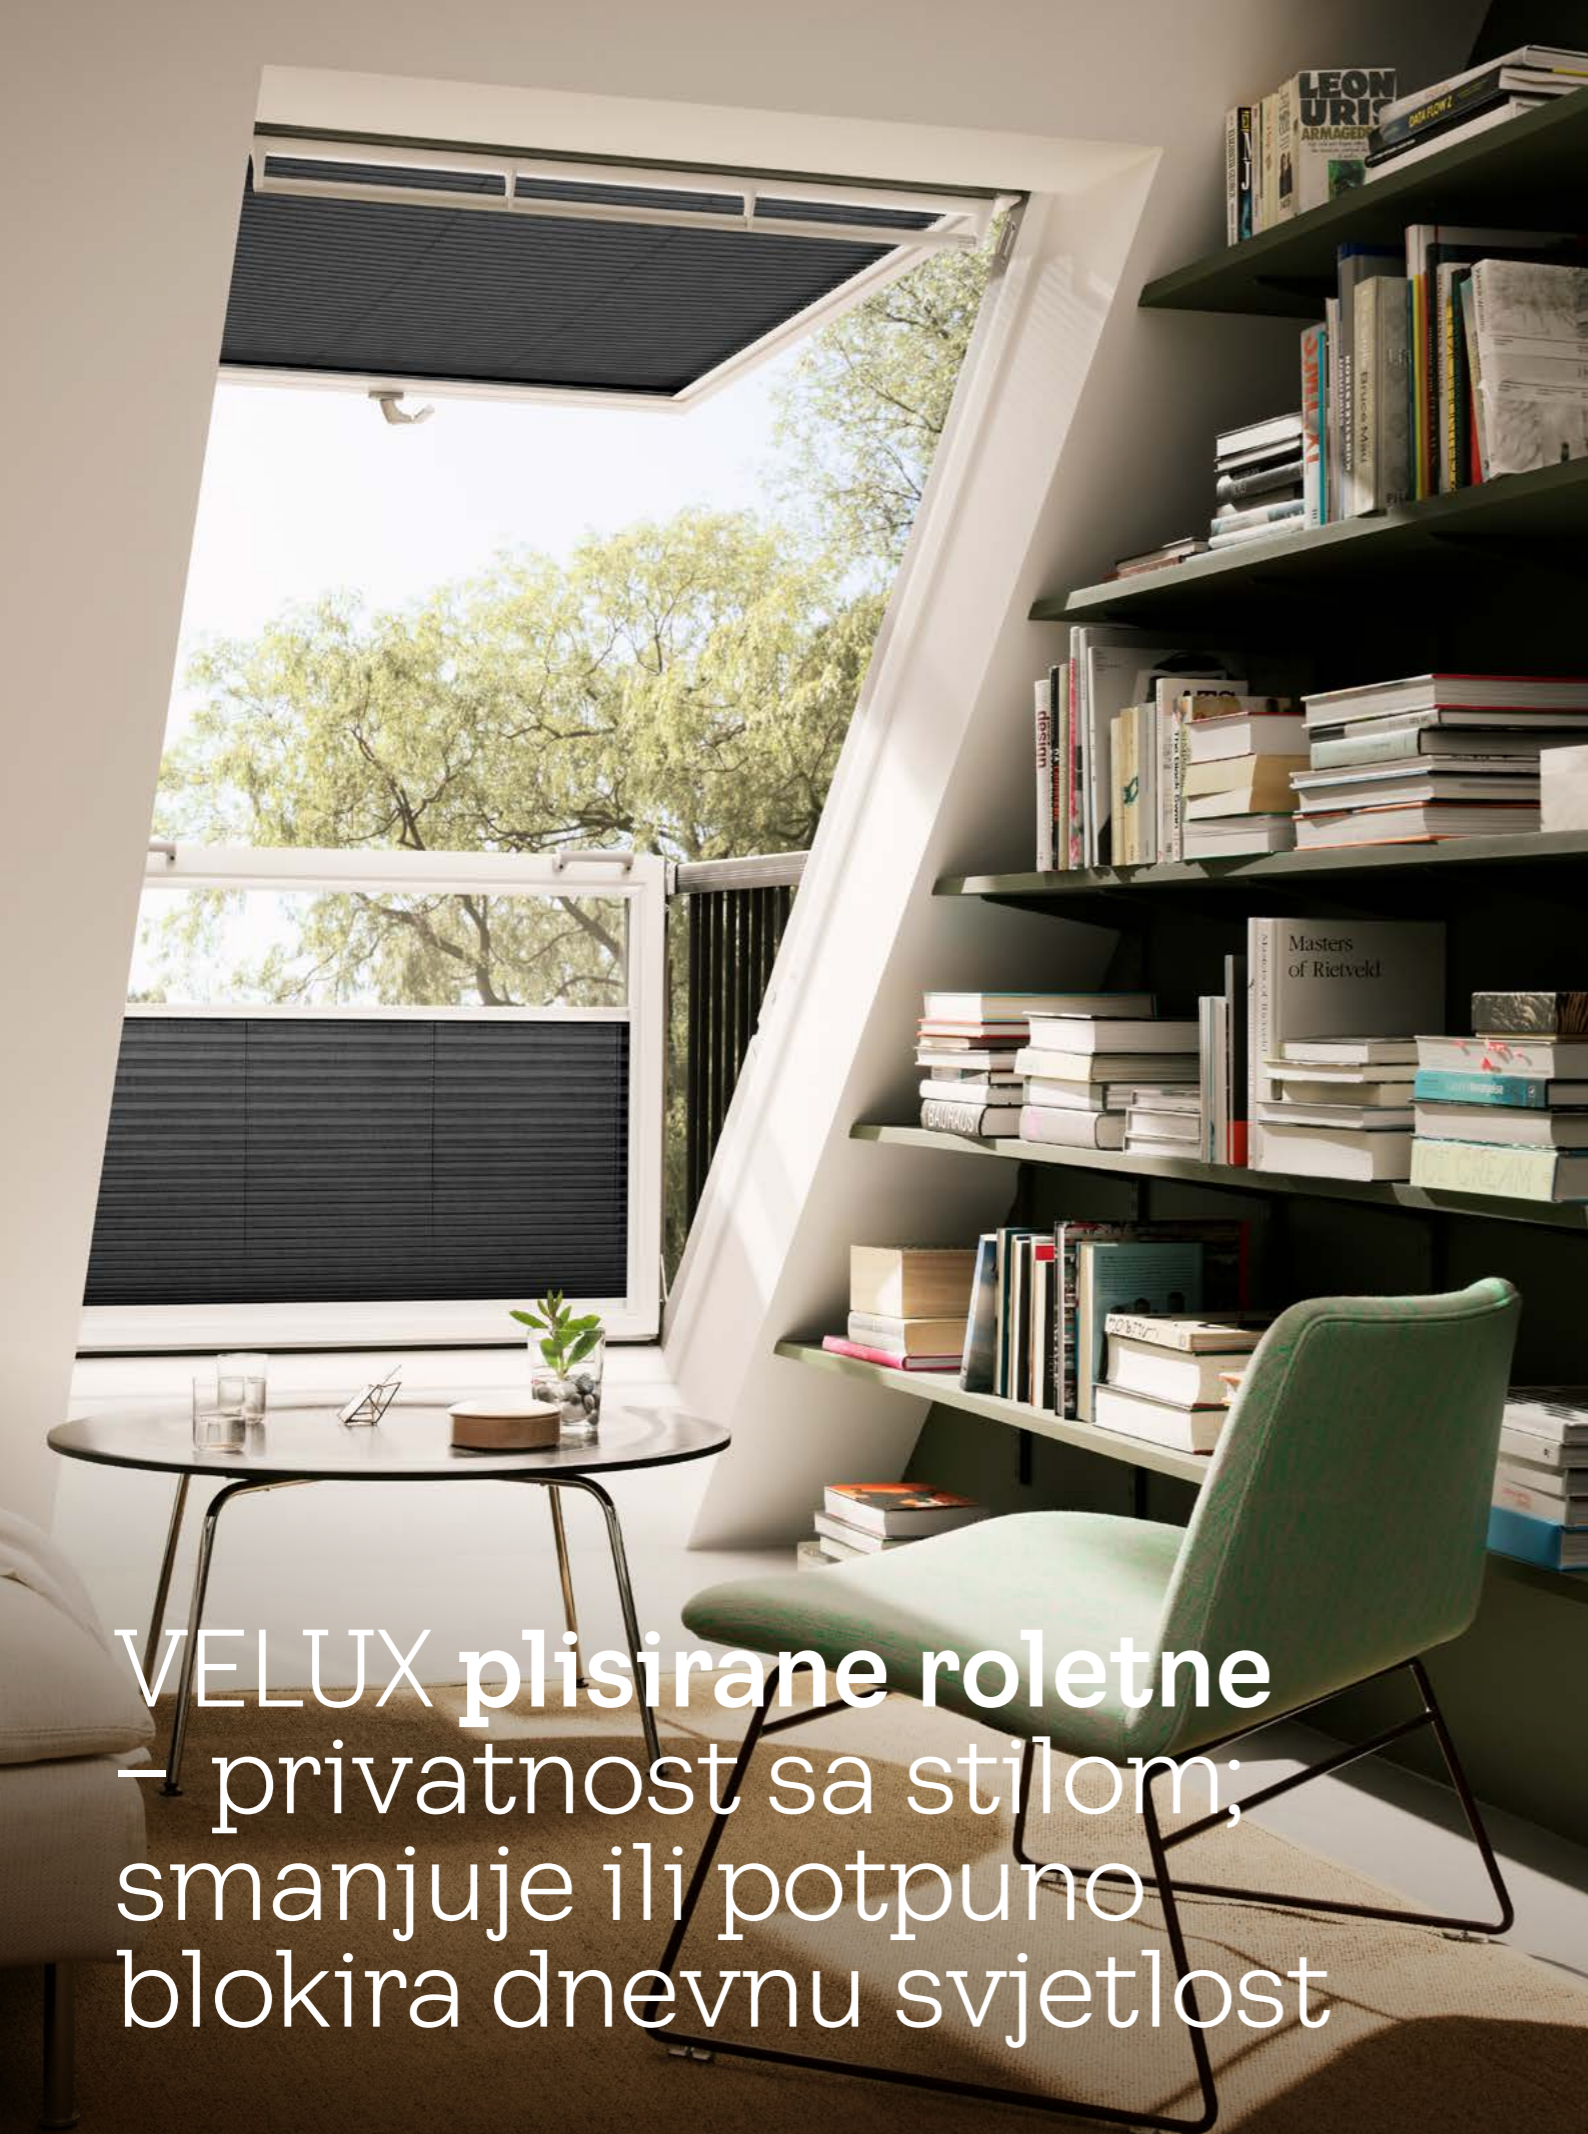

VELUX plisirane roletne – privatnost sa stilom; smanjuje ili potpuno blokira dnevnu svjetlost