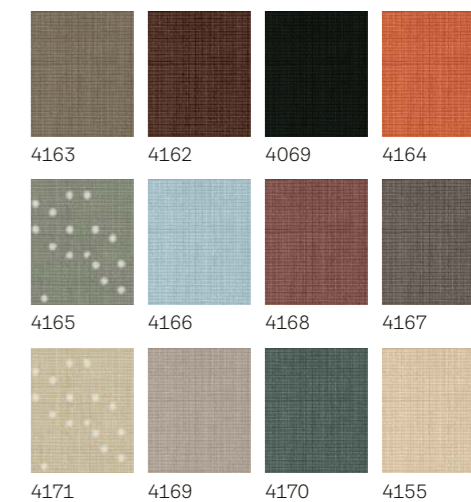

Kombinujte sa dekorativnim unutrašnjim roletnama ili mrežom protiv insekata.
Strana 21

Standardne boje

Trend boje

! Napomena: Kao kod svih tkanina, stvarne boje se mogu razlikovati u odnosu na štampane uzorke.