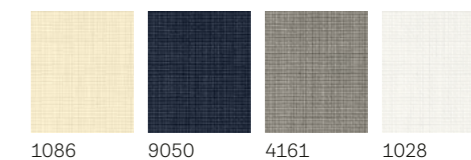

Kombinujte sa dekorativnim unutrašnjim roletnama ili mrežom protiv insekata.
Strana 21

Standardne boje

Trend boje

! Napomena: Kao kod svih tkanina, stvarne boje se mogu razlikovati u odnosu na štampane uzorke.