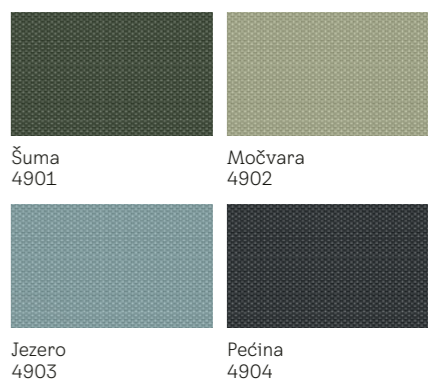

Dostupne boje

Unutrašnja roletna za potpuno zamračenje DKY

Unutrašnja providna roletna RFY

Nature kolekcija

Za ljubitelje dizajna i ekološki svjesne potrošače, naša roletna iz kolekcije Nature dolazi u nizu boja koje vam omogućavaju da unesete mir i spokoj prirode direktno u svoj dom. Primarno napravljeni od recikliranih materijala, čine da ugljenični otisak bude duplo manji u poređenju sa drugim kolekcijama, pa je ova kolekcija prirodan izbor za izvlačenje maksimuma iz vaših VELUX krovnih prozora.