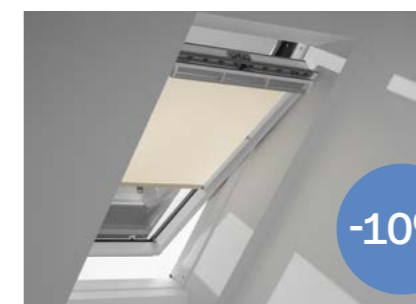

VELUX kombinovani paketi donose najbolje iz oba svijeta: Unutrašnja roletna za ublažavanje svjetlosti, u kombinaciji sa vanjskom tendom, za zaštitu od toplote. Ovi paketi znače i uštedu od 10% u odnosu na pojedinačnu kupovinu proizvoda.

-10%

Zaštita od toplote plus kontrola svjetlosti

Vanjska tenda MHL +
Osnovni model unutrašnje roletne sa bočnim stoperima RHL