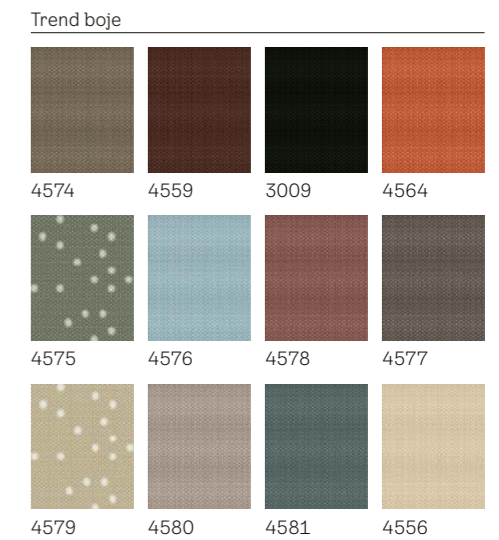

! Napomena: Kao kod svih tkanina, stvarne boje se mogu razlikovati u odnosu na štampane uzorke.

L Brza i jednostavna ugradnja na VELUX krovne prozore.

🌿 OEKO-TEX ne sadrži štetne tvari.

😊 Sigurno za djecu – dizajn bez visećih kanapa koji poboljšava sigurnost.

Bočne vodicice

Brušeni aluminijum

Bijelo farbane

		Veličina prozora															
		Boja	CK02 C02	CK04 C04	FK04 F04	FK06 F06	FK08 F08	MK04 M04	MK06 M06	MK08 M08	MK10 M10	PK06 P06	PK08 P08	SK06 S06	SK08 S08		
	Ručno upravljanje, DKL*	Standard	132,48 155,00	141,03 165,00	153,85 180,00	166,67 195,00	170,94 200,00	162,39 190,00	170,94 200,00	183,76 215,00	205,13 240,00	188,03 220,00	205,13 240,00	213,68 250,00	222,22 260,00		
		Trend	149,57 175,00	162,39 190,00	175,21 205,00	192,31 225,00	196,58 230,00	183,76 215,00	196,58 230,00	213,68 250,00	239,32 280,00	217,95 255,00	239,32 280,00	247,86 290,00	256,41 300,00		
	Električno upravljanje, DML	Standard	336,75 394,00	345,30 404,00	358,12 419,00	370,94 434,00	375,21 439,00	366,67 429,00	375,21 439,00	388,03 454,00	409,40 479,00	392,31 459,00	409,40 479,00	417,95 489,00	426,50 499,00		
		Trend	353,85 414,00	366,67 429,00	379,49 444,00	396,58 464,00	400,85 469,00	388,03 454,00	400,85 469,00	417,95 489,00	443,59 519,00	422,22 494,00	443,59 519,00	452,14 529,00	460,68 539,00		
	Solarno upravljanje, DSL	Standard	336,75 394,00	345,30 404,00	358,12 419,00	370,94 434,00	375,21 439,00	366,67 429,00	375,21 439,00	388,03 454,00	409,40 479,00	392,31 459,00	409,40 479,00	417,95 489,00	426,50 499,00		
		Trend	353,85 414,00	366,67 429,00	379,49 444,00	396,58 464,00	400,85 469,00	388,03 454,00	400,85 469,00	417,95 489,00	443,59 519,00	422,22 494,00	443,59 519,00	452,14 529,00	460,68 539,00		

-10%

KUPITE PAKET I OSTVARITE 10% POPUSTA																
	DOP* (MHL + DKL)	Standard	223,08 261,00	230,77 270,00	257,26 301,00	269,23 315,00	272,65 319,00	276,92 324,00	284,62 333,00	295,73 346,00	315,38 369,00	318,80 373,00	334,19 391,00	357,26 418,00	364,96 427,00	

* Cijene DKL roletni (i DKL u DOP setu) za prozore proizvedene prije 2014. godine su 10% jeftinije. Proizvodi na električno upravljanje DML u kombinaciji sa VELUX prozorima na ručno upravljanje zahtijevaju kontrolnu jedinicu KUX 110. Cijena na strani 57. Adapter ZOZ 241 je neophodan ako se DML ugrađuje na krovne prozore proizvedene nakon 2014. Cijena na strani 57. Adapter ZOZ 243 je neophodan ako se DML ugrađuje na krovne prozore proizvedene prije 2014. Cijena na strani 55. Dostupnost roletni zavisi od veličine, boje i modela. Ne možemo garantovati da su svi proizvodi dostupni u cijelom asortimanu. Za specifične roletne kontaktirajte našu korisničku podršku.

Sve cijene su u KM
Cijene sa PDV-om

Za informaciju o vremenu isporuke posjetite www.velux.ba, kontaktirajte VELUX korisničku službu ili svog distributera.