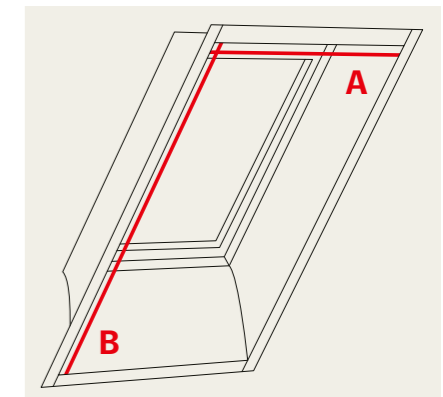

Odredite pravilnu veličinu

- Izmjerite širinu unutrašnjeg zida (A) i visinu (B) za određivanje šifre veličine i cijene vaše mreže protiv insekata, u tabeli ispod
- Ako imate dvije visine (B) ili visine iznad 2400 mm – potrebne su 2 mreže protiv insekata i 1 konektor set ZOZ 157 SWL.
- Za cijenu kontaktirajte korisničku službu.
- Pogledajte video o mjerenju i određivanju pravilne veličine na: www.velux.ba/proizvodni/unutrasnje-i-vanjske-roletne/mreza-protiv-insekata

VAŽNO: Šifre veličine mreže protiv insekata se mogu razlikovati od šifri veličine prozora; molimo izmjerite (A) i (B) i odredite pravilnu šifru veličine u tabeli ispod, prije nego što naručite mrežu protiv insekata.

	0-438 mm	439-530 mm	531-640 mm	641-760 mm	761-922 mm	923-1120 mm	1121-1285 mm
0-1600 mm	ZIL BK04 192,31 225,00	ZIL CK02 179,49 210,00	ZIL FK08 235,04 275,00	ZIL MK06 235,04 275,00	ZIL PK25 243,59 285,00	ZIL SK06 294,87 345,00	ZIL UK04 299,15 350,00
	Posebna narudžba	ZIL CK06 213,68 250,00	ZIL FK08 235,04 275,00	ZIL MK06 235,04 275,00	ZIL PK06 260,68 305,00	ZIL SK06 294,87 345,00	ZIL UK10 363,25 425,00
1601-2000 mm							
2001-2400 mm	Posebna narudžba	Posebna narudžba	ZIL FK08 235,04 275,00	ZIL MK10 282,05 330,00	ZIL PK10 299,15 350,00	ZIL SK10 341,88 400,00	ZIL UK10 363,25 425,00

Za informaciju o vremenu isporuke posjetite www.velux.ba, kontaktirajte VELUX korisničku službu ili svog distributera.

Sve cijene su u KM
Cijene sa PDV-om