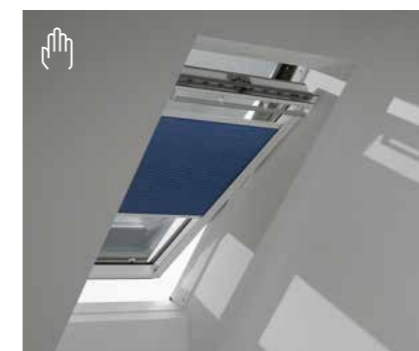

Zaštita od toplote plus zamračenje (DOP)

Vanjska mrežasta tenda MHL + Roletna za potpuno zamračenje DKL

Boja