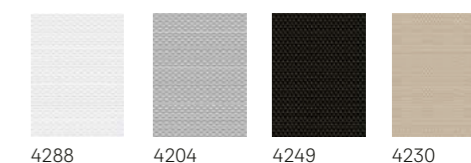

Standardne boje