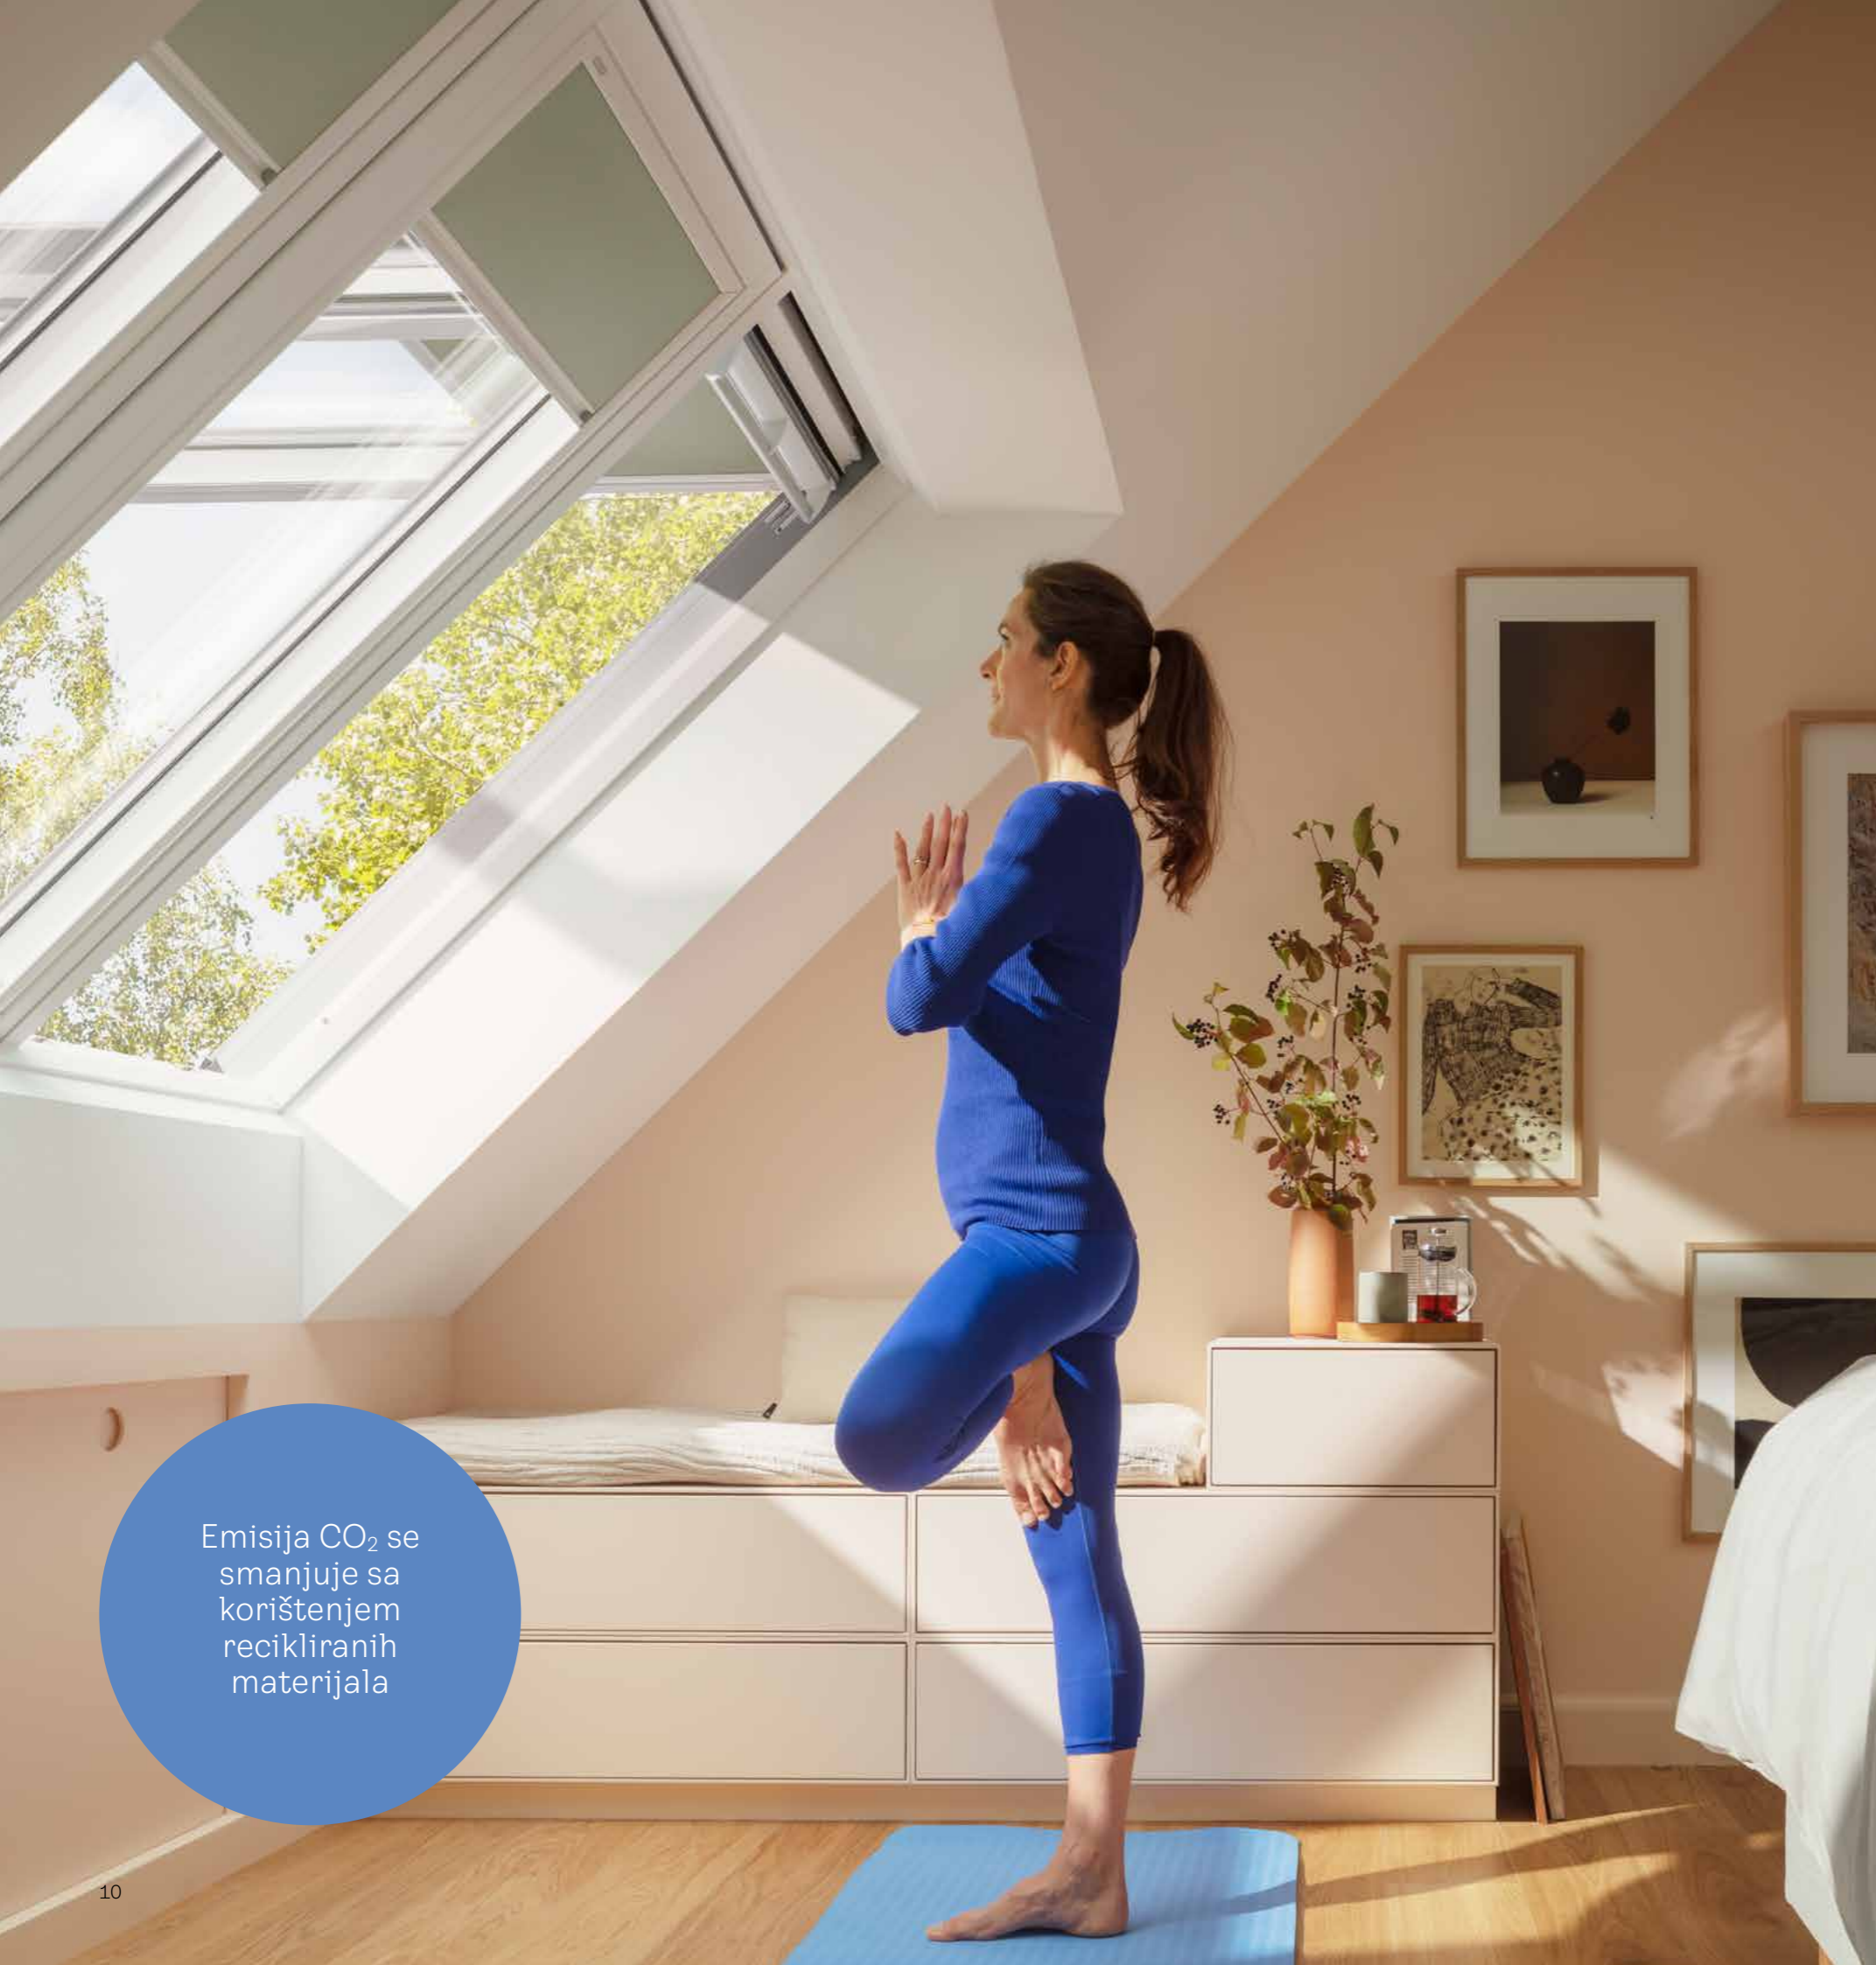

Emisija CO₂ se smanjuje sa korištenjem recikliranih materijala

Dizajn inspirisan prirodom

Roletne koje donose osjećaj prirode u vaš dom

Naša nova Nature kolekcija unutrašnjih roletni dolazi u spektru boja koje vam omogućavaju da unesete mir i spokoj prirode direktno u svoj dom.

Dizajnirani za maksimalnu kontrolu svjetlosti, savršeno pristajanje i dugotrajne performanse, oni su prirodan izbor za izvlačenje maksimuma iz vaših VELUX krovnih prozora.

Imaju certifikat Standard 100 od strane OEKO-TEX® (reciklirano): 2276-378 DTI i prvenstveno su napravljene od recikliranih materijala – što smanjuje njihov ugljeni otisak duplo u poređenju sa drugim kolekcijama – jer je to naša priroda.

Pridružite nam se na našem putu održivosti. Pročitajte više o kolekciji na strani 40.

Unutrašnje roletne za potpuno zamračenje DKY

Providne unutrašnje roletne RFY