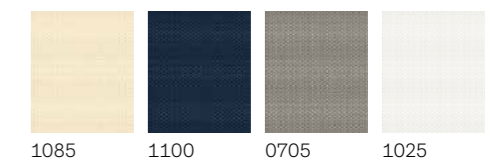

Standardne boje