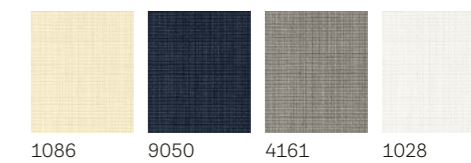

Kombinujte sa dekorativnim unutrašnjim roletnama ili mrežom protiv insekata.
Strana 21

Standardne boje

Trend boje

! Napomena: Kao kod svih tkanina, stvarne boje se mogu razlikovati u odnosu na štampane uzorke.