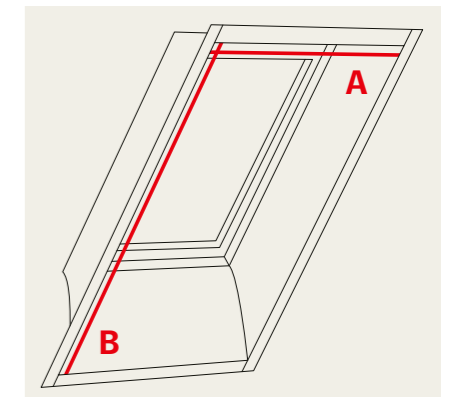

Odredite pravilnu veličinu

- Izmjerite širinu unutrašnjeg zida (A) i visinu (B) za određivanje šifre veličine i cijene vaše mreže protiv insekata, u tabeli ispod
- Ako imate dvije visine (B) ili visine iznad 2400 mm – potrebne su 2 mreže protiv insekata i 1 konektor set ZOZ 157 SWL.
- Za cijenu kontaktirajte korisničku službu.
- Pogledajte video o mjerenju i određivanju pravilne veličine na: www.velux.ba/proizvodni/unutrasnje-i-vanjske-roletne/mreza-protiv-insekata

VAŽNO: Šifre veličine komarnika se mogu razlikovati od šifri veličine prozora; molimo izmjerite (A) i (B) i odredite pravilnu šifru veličine u tabeli ispod, prije nego što naručite mrežu protiv insekata.

	0-438 mm	439-530 mm	531-640 mm	641-760 mm	761-922 mm	923-1120 mm	1121-1285 mm
0-1600 mm		ZIL CK02 175,21 205,00	ZIL FK08 226,50 265,00	ZIL MK06 226,50 265,00	ZIL PK25 235,04 275,00	ZIL SK06 282,05 330,00	ZIL UK04 290,60 340,00
	Posebna narudžba	ZIL CK06 205,13 240,00	ZIL FK08 226,50 265,00	ZIL MK06 226,50 265,00	ZIL PK06 247,86 290,00	ZIL SK06 282,05 330,00	ZIL UK10 350,43 410,00
1601-2000 mm			ZIL FK08 226,50 265,00	ZIL MK10 273,50 320,00	ZIL PK10 286,32 335,00	ZIL SK10 329,06 385,00	ZIL UK10 350,43 410,00
2001-2400 mm		Posebna narudžba					

Za informaciju o vremenu isporuke posjetite www.velux.ba, kontaktirajte VELUX korisničku službu ili svog distributera.

Sve cijene su u KM
Cijene sa PDV-om