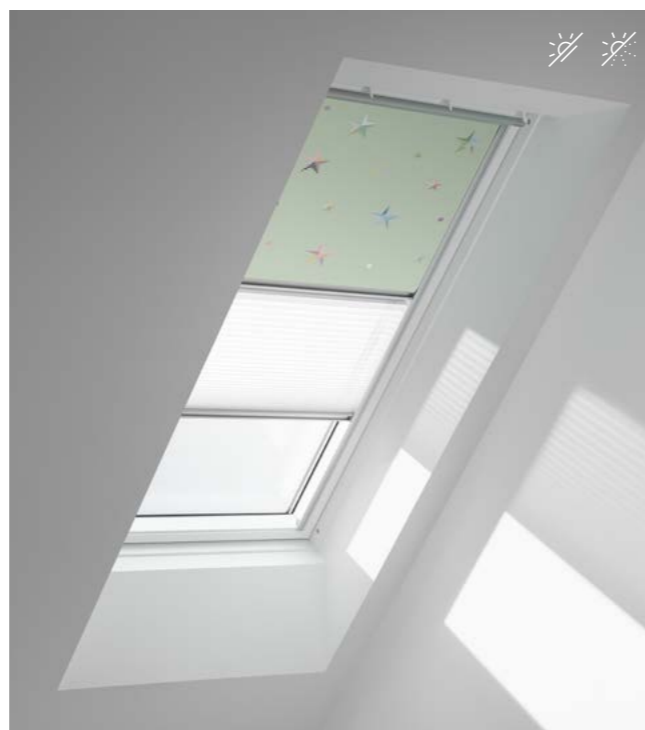

Kolekcija za djecu

Najveće avanture započinju dobrim snom. Roletne za potpuno zamračenje i duo roletne dostupne su u inspirativnim i veselim dezenima napravljenim za dječije sobe.

Kombinujte sa mrežama protiv insekata kako biste spriječili insekte da ometaju vaš san.

Strana 47

Bočne vodilice

Brušeni aluminijum

Bijelo farbane

Roletne za potpuno zamračenje

- Potpuno blokiraju svjetlost
- Dostupne sa bočnim vodilicama u boji brušenog aluminijuma ili bijelo farbane

Duo roletne

- Dva načina za kontrolu svjetlosti u jednom rješenju – potpuno zamračivanje ili kontrola dolazeće svjetlosti
- Dostupne sa bočnim vodilicama u boji brušenog aluminijuma ili bijelo farbane
- Izaberite bilo koju od roletni iz dječije kolekcije u kombinaciji sa bijelom plisiranom roletnom (1016)

Brza i jednostavna ugradnja na VELUX krovne prozore.

OEKO-TEX ne sadrži štetne tvari.

Sigurno za djecu – dizajn bez visećih kanapa koji poboljšava sigurnost.

Veličina prozora

Boja		CK02	CK04	FK04	FK06	FK08	MK04	MK06	MK08	MK10	PK06	PK08	SK06	SK08
		C02	C04	F04	F06	F08	M04	M06	M08	M10	P06	P08	S06	S08
Ručno upravljanje	Roletna za potpuno zamračenje, DKL	149,57 175,00	162,39 190,00	175,21 205,00	192,31 225,00	196,58 230,00	183,76 215,00	196,58 230,00	213,68 250,00	239,32 280,00	217,95 255,00	239,32 280,00	247,86 290,00	256,41 300,00
	Duo roletna, DFD	196,58 230,00	213,68 250,00	230,77 270,00	247,86 290,00	256,41 300,00	239,32 280,00	256,41 300,00	273,50 320,00	307,69 360,00	282,05 330,00	307,69 360,00	320,51 375,00	333,33 390,00

Za informaciju o vremenu isporuke posjetite www.velux.ba, kontaktirajte VELUX korisničku službu ili svog distributera.

Sve cijene su u KM
Cijene sa PDV-om