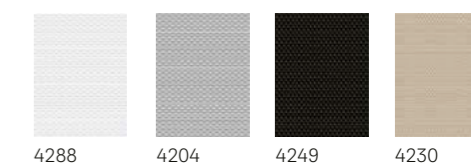

Standardne boje