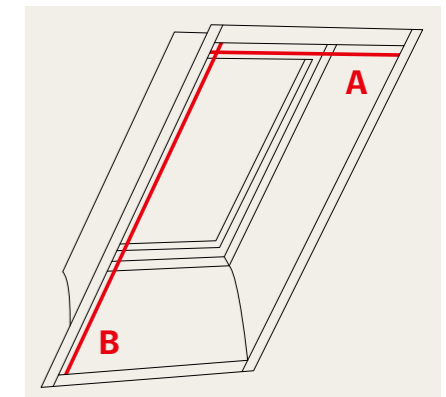

Odredite pravilnu veličinu

- Izmjerite širinu unutrašnjeg zida (A) i visinu (B) za određivanje šifre veličine i cijene vaše mreže protiv insekata, u tabeli ispod
- Ako imate dvije visine (B) ili visine iznad 2400 mm – potrebne su 2 mreže protiv insekata i 1 konektor set ZOZ 157 SWL.
- Za cijenu kontaktirajte korisničku službu.
- Pogledajte video o mjerenju i određivanju pravilne veličine na: www.velux.ba/proizvodni/unutrasnje-i-vanjske-roletne/mreza-protiv-insekata

VAŽNO:

Šifre veličine mreže protiv insekata se mogu razlikovati od šifri veličine prozora; molimo izmjerite (A) i (B) i odredite pravilnu šifru veličine u tabeli ispod, prije nego što naručite mrežu protiv insekata.

	0-438 mm	439-530 mm	531-640 mm	641-760 mm	761-922 mm	923-1120 mm	1121-1285 mm
0-1600 mm	ZIL BK04 192,31 225,00	ZIL CK02 179,49 210,00	ZIL FK08 235,04 275,00	ZIL MK06 235,04 275,00	ZIL PK25 243,59 285,00	ZIL SK06 294,87 345,00	ZIL UK04 299,15 350,00
	Posebna narudžba	ZIL CK06 213,68 250,00	ZIL FK08 235,04 275,00	ZIL MK06 235,04 275,00	ZIL PK06 260,68 305,00	ZIL SK06 294,87 345,00	ZIL UK10 363,25 425,00
1601-2000 mm							
2001-2400 mm	Posebna narudžba	Posebna narudžba	ZIL FK08 235,04 275,00	ZIL MK10 282,05 330,00	ZIL PK10 299,15 350,00	ZIL SK10 341,88 400,00	ZIL UK10 363,25 425,00

Za informaciju o vremenu isporuke posjetite www.velux.ba, kontaktirajte VELUX korisničku službu ili svog distributera.

Sve cijene su u KM
Cijene sa PDV-om