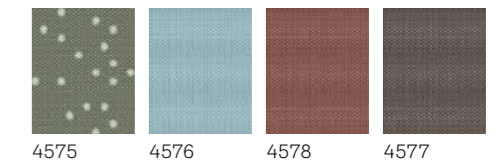

Duo roletna

Dvije roletne u jednoj. Savršeno za spavaće ili dnevne sobe gdje je potrebna kontrola svjetlosti ili potpuno zamračenje za dobar san.

- Dva načina kontrole svjetlosti u jednom rješenju – potpuno zamračenje ili ublažavanje dnevne svjetlosti
- Izaberite jednu od boja roletni za potpuno zamračenje u kombinaciji sa bijelom plisiranom roletnom (1016)
- Dostupne sa bočnim vodilicama u boji brušenog aluminijuma ili bijelo farbane
- Kombinujte sa vanjskim aluminijumskim roletnama ili mrežastim tendama za zaštitu od toplote.

Brza i jednostavna ugradnja na VELUX krovne prozore.

OEKO-TEX ne sadrži štetne tvari.

Sigurno za djecu – dizajn bez visećih kanapa koji poboljšava sigurnost.

Standardne boje