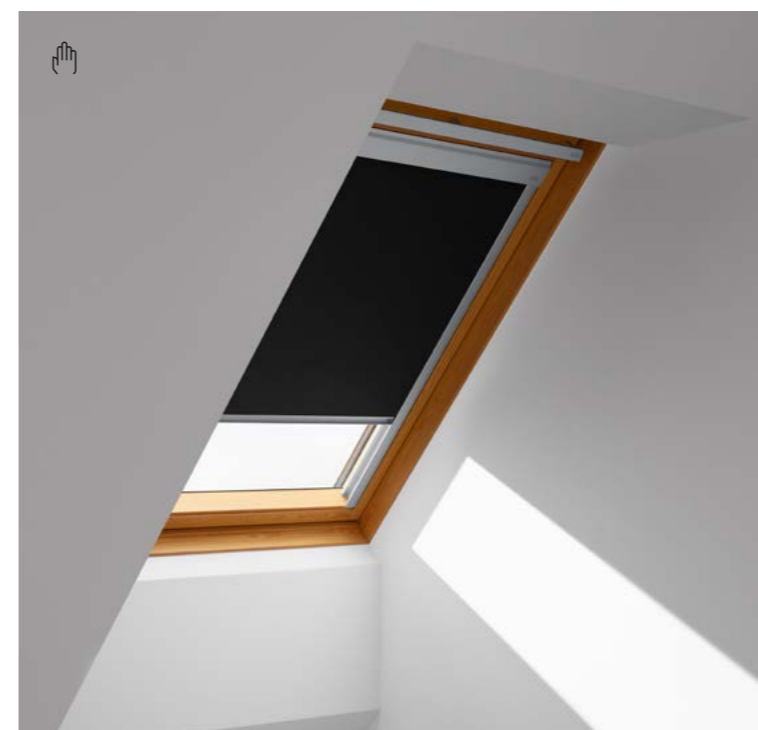

Standardne boje

Napomena: Kao kod svih tkanina, stvarne boje se mogu razlikovati u odnosu na štampane uzorke.

Brza i jednostavna ugradnja sa unaprijed ugrađenim nosačima

Unutrašnja roletna za potpuno zamračenje

Osnovni model VELUX unutrašnje roletne za potpuno zamračenje je dobro rješenje za VELUX krovne prozore proizvedene prije 2014 godine. Idealne su ukoliko želite zamijeniti vašu staru roletnu sa ekonomičnim rješenjem.

- Efekat potpunog zamračenja
- Pozicioniranje u bilo kojem položaju
- Dostupne samo za VELUX krovne prozore proizvedene prije 2014 godine
- Dostupne u 4 boje

		Veličina prozora													
		Tip	C02	C04	F04	F06	F08	M04	M06	M08	M10	P06	P08	S06	S08
	Ručno upravljanje	DBL	85,47 100,00	89,74 105,00	98,29 115,00	106,84 125,00	-	102,56 120,00	111,11 130,00	115,38 135,00	132,48 155,00	119,66 140,00	132,48 155,00	136,75 160,00	141,03 165,00

Sve cijene su u KM
Cijene sa PDV-om