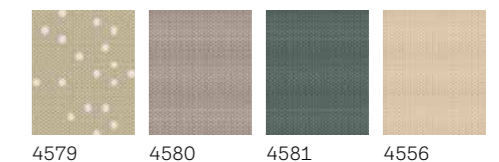

Duo roletna

Dvije roletne u jednoj. Savršeno za spavaće ili dnevne sobe gdje je potrebna kontrola svjetlosti ili potpuno zamračenje za dobar san.

- Dva načina kontrole svjetlosti u jednom rješenju – potpuno zamračenje ili ublažavanje dnevne svjetlosti
- Izaberite jednu od boja roletni za potpuno zamračenje u kombinaciji sa bijelom plisiranom roletnom (1016)
- Dostupne sa bočnim vodilicama u boji brušenog aluminijuma ili bijelo farbane
- Kombinujte sa vanjskim aluminijumskim roletnama ili mrežastim tendama za zaštitu od toplote.

Brza i jednostavna ugradnja na VELUX krovne prozore.

OEKO-TEX ne sadrži štetne tvari.

Sigurno za djecu – dizajn bez visećih kanapa koji poboljšava sigurnost.

Standardne boje