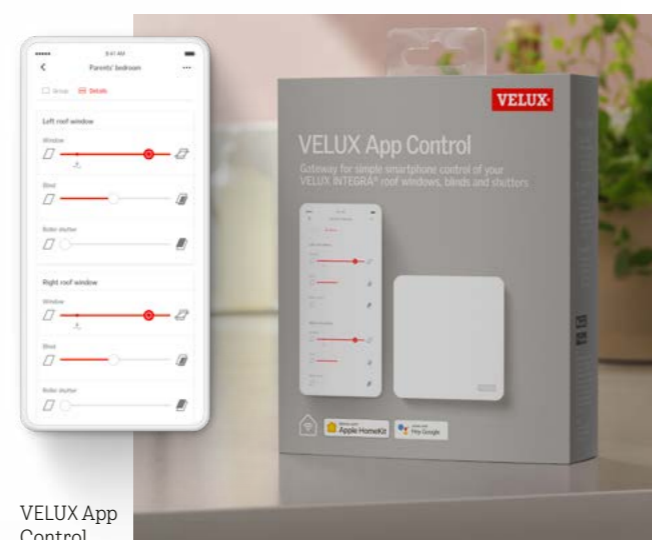

Svakodnevno poboljšanje u domu uz sistem kontrole “Pametna kuća”

Oslobodite puni potencijal vaših unutrašnjih i vanjskih električnih roletni i tendi pomoću VELUX sistema Pametne kuće – ovo je asortiman pametnih upravljačkih rješenja koji vam omogućava sa lakoćom preuzeti kontrolu nad komforom u vašem domu, uživajući u dnevnoj svjetlosti i svježem zraku.

Više informacija na www.velux.ba

VELUX App Control

Kontrolišite unutrašnjost doma sa bilo kojeg mjesta

VELUX App Control vam omogućava otvaranje i zatvaranje krovnih prozora, roletni ili tendi jednim potezom. Možete grupisati više električnih VELUX proizvoda za kombinovanu kontrolu.

- Kompatibilan sa električnim VELUX krovnim prozorima, roletnama i tendama
- Ručni unos rasporeda određenih operacija
- Jednostavno grupisanje proizvoda
- Potpuna kontrola sa pametnog telefona
- Jednostavan rad pomoću glasovnih komandi
- Ugrađena sigurnost podataka

KIG 300 EU – 209,40 KM/ 245,00 KM

VELUX App Control

VELUX ACTIVE with NETATMO

Svakodnevno poboljšanje vašeg doma

Nadogradnja sa VELUX ACTIVE daje vam opciju besprijekorne kontrole vaših elektro VELUX proizvoda pametnim telefonom ili glasovnim komandama, sa bilo kojeg mjesta. Sistem se može osloniti na ugrađene senzore unutrašnje klime i vremensku prognozu za automatski rad prozora i roletni, osiguravajući bolju unutrašnju klimu za vas i vaše domaćinstvo.