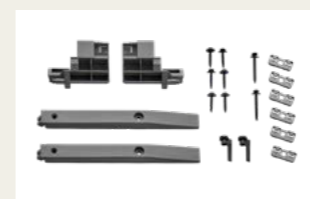

Komplet za ugradnju ZOZ 238 38,46/45,00

Za ugradnju Solarnih vanjskih roletni za zaštitu od toplote i zamračenje i vanjskih tendi na elektro i solarni pogon (SSS, MSL or MML) na VELUX krovne prozore proizvedene prije 1998.