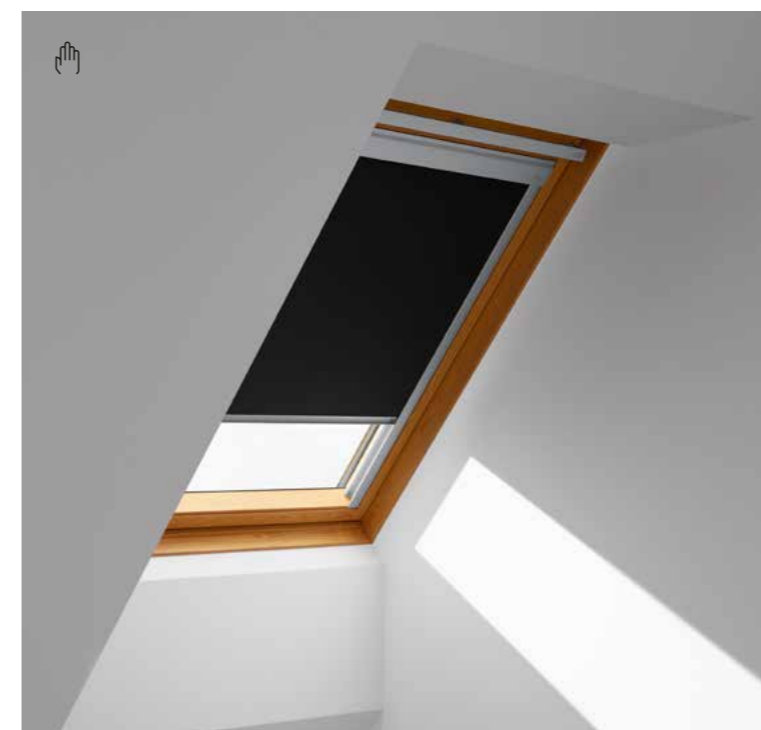

Standardne boje

Napomena: Kao kod svih tkanina, stvarne boje se mogu razlikovati u odnosu na štampane uzorke.

Brza i jednostavna ugradnja sa unaprijed ugrađenim nosačima

Unutrašnja roletna za potpuno zamračenje

Osnovni model VELUX unutrašnje roletne za potpuno zamračenje je dobro rješenje za VELUX krovne prozore proizvedene prije 2014 godine. Idealne su ukoliko želite zamijeniti vašu staru roletnu sa ekonomičnim rješenjem.

- Efekat potpunog zamračenja
- Pozicioniranje u bilo kojem položaju
- Dostupne samo za VELUX krovne prozore proizvedene prije 2014 godine
- Dostupne u 4 boje

		Veličina prozora													
		Tip	C02	C04	F04	F06	F08	M04	M06	M08	M10	P06	P08	S06	S08
	Ručno upravljanje	DBL	89,74 105,00	98,29 115,00	106,84 125,00	115,38 135,00	-	111,11 130,00	119,66 140,00	128,21 150,00	141,03 165,00	132,48 155,00	141,03 165,00	149,57 175,00	153,85 180,00

Sve cijene su u KM
Cijene sa PDV-om