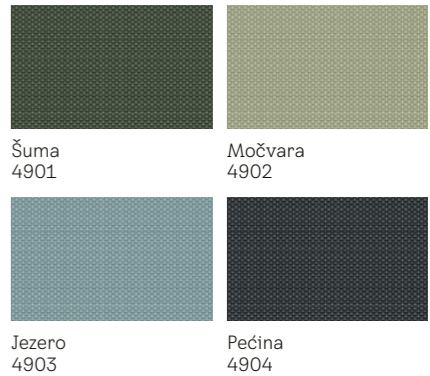

Dostupne boje

Unutrašnja roletna za potpuno zamračenje DKY

Unutrašnja providna roletna RFY

Nature kolekcija

Za ljubitelje dizajna i ekološki svjesne potrošače, naša roletna iz kolekcije Nature dolazi u nizu boja koje vam omogućavaju da unesete mir i spokoj prirode direktno u svoj dom. Primarno napravljeni od recikliranih materijala, čine da ugljenični otisak bude duplo manji u poređenju sa drugim kolekcijama, pa je ova kolekcija prirodan izbor za izvlačenje maksimuma iz vaših VELUX krovnih prozora.