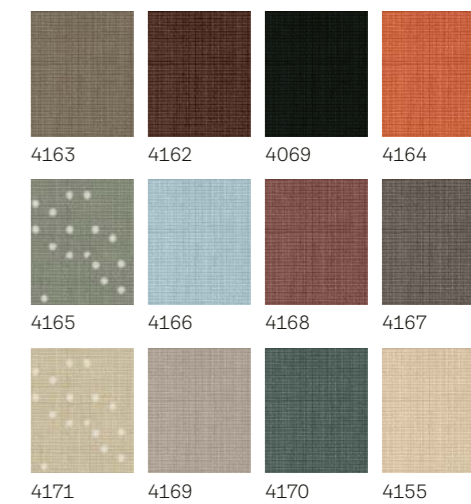

Kombinujte sa dekorativnim unutrašnjim roletnama ili mrežom protiv insekata.
Strana 21

Standardne boje

Trend boje

! Napomena: Kao kod svih tkanina, stvarne boje se mogu razlikovati u odnosu na štampane uzorke.