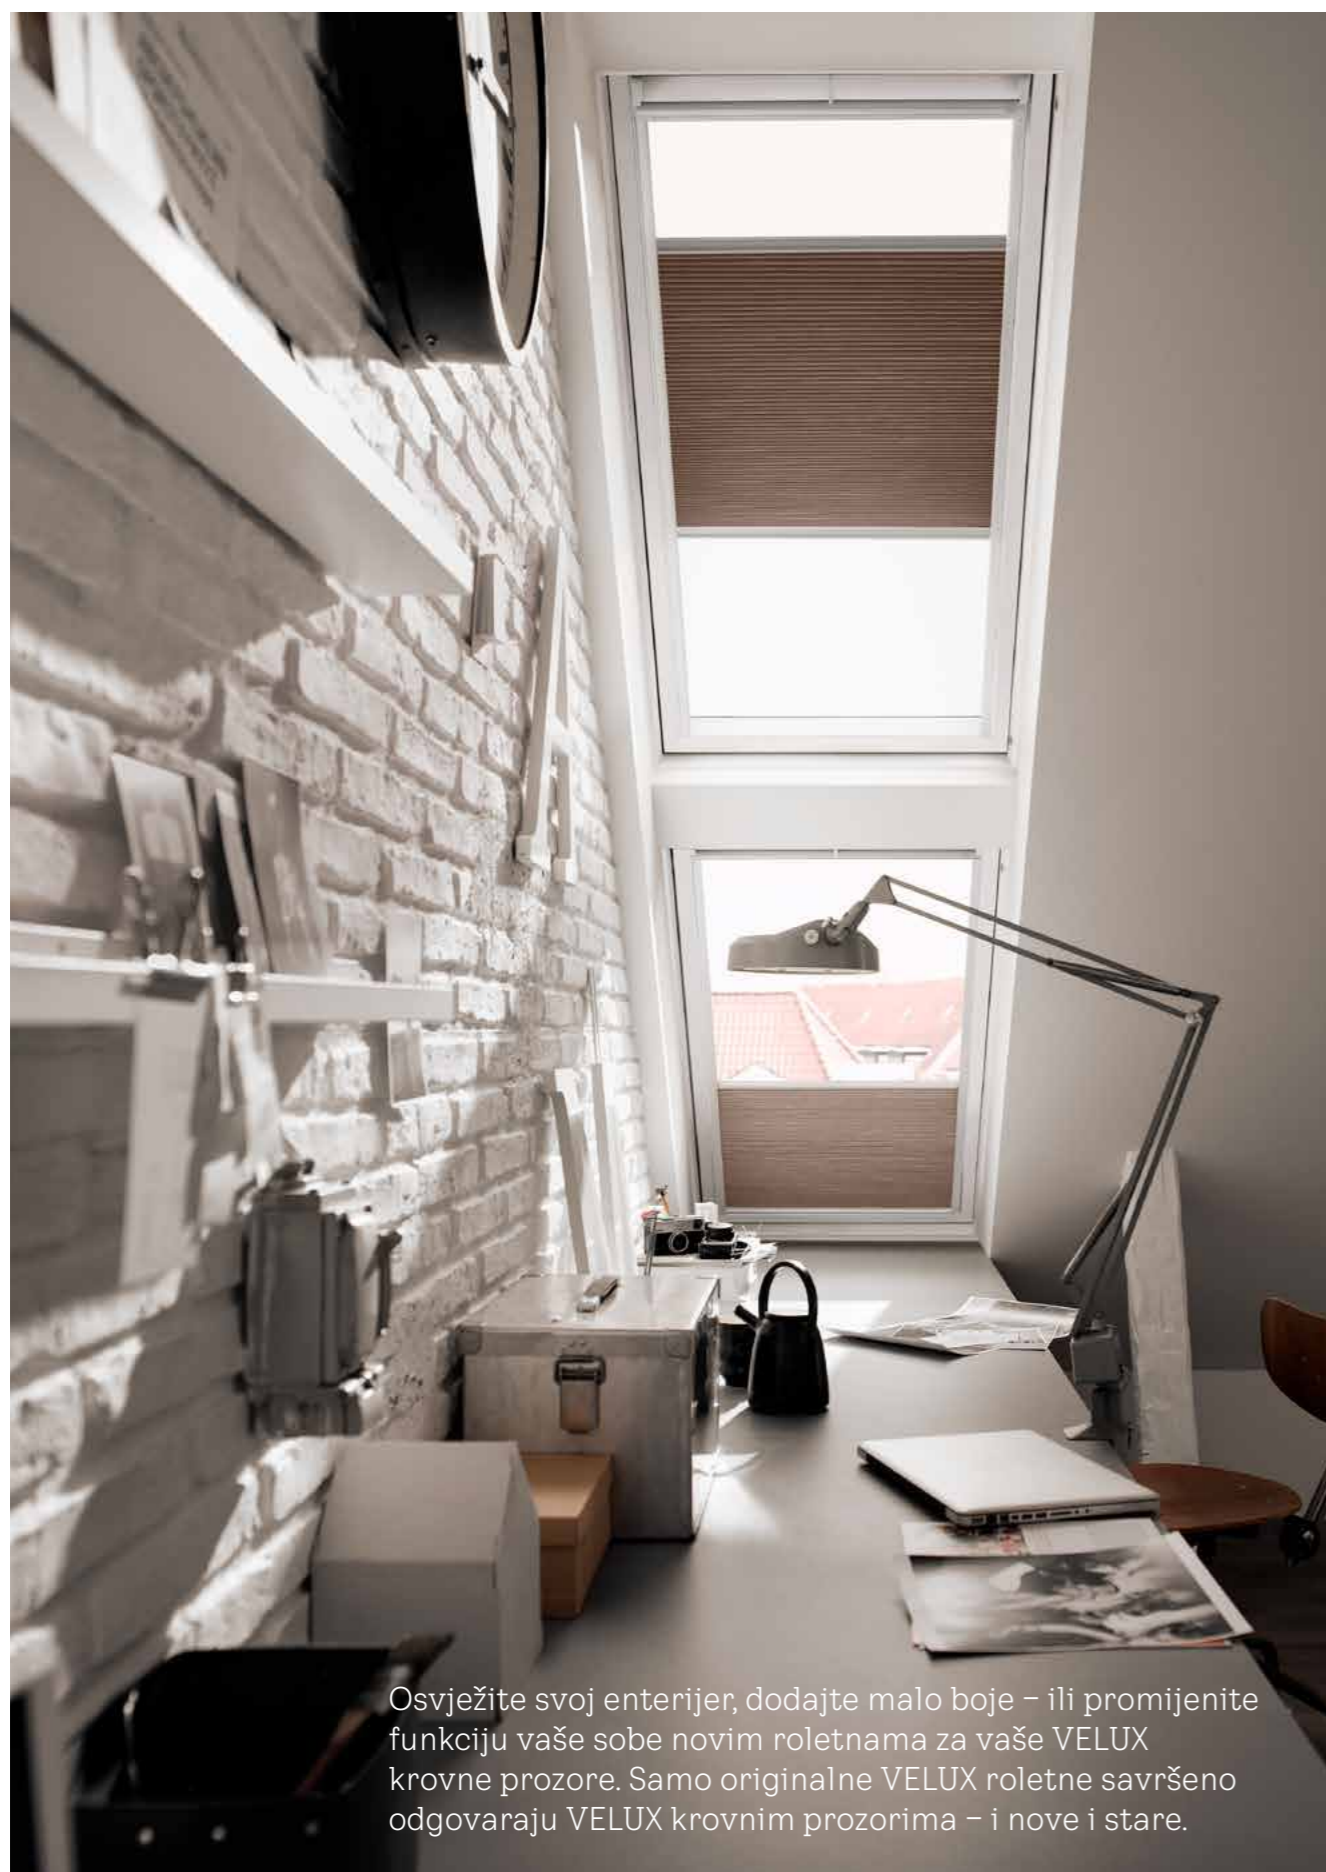

Osvježite svoj enterijer, dodajte malo boje – ili promijenite funkciju vaše sobe novim roletnama za vaše VELUX krovne prozore. Samo originalne VELUX roletne savršeno odgovaraju VELUX krovnim prozorima – i nove i stare.