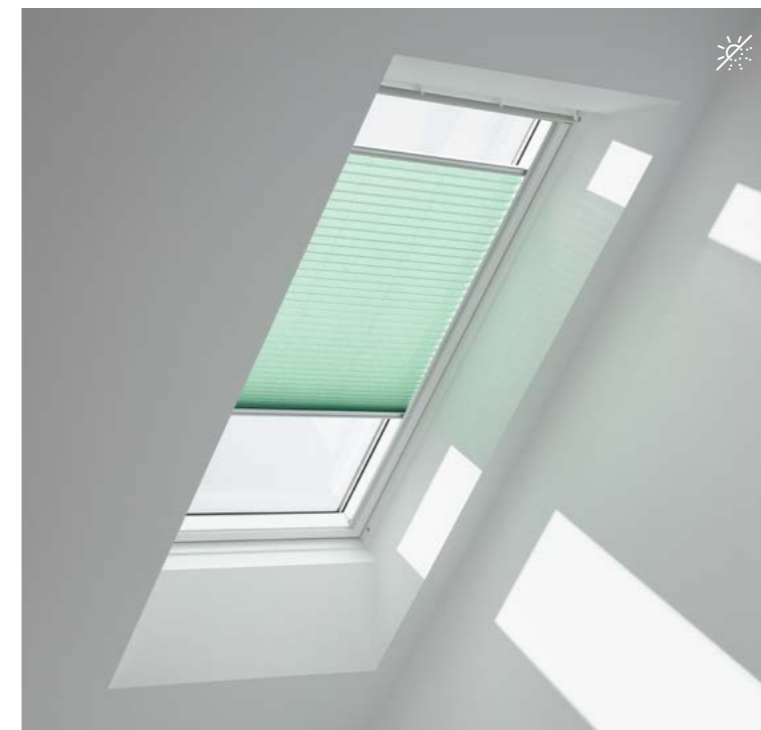

VELUX plisirane roletne – privatnost sa stilom; smanjuje ili potpuno blokira dnevnu svjetlost

Prozirna plisirana roletna

Dekoratívno rješenje za kontrolu svjetlosti i privatnost. Savršeno za dnevne sobe sa aktivnostima tokom dana.

- Lagano ublažavaju dnevnu svjetlost
- Mogu se pomjerati i sa gornje i sa donje strane i zaustaviti u bilo kojem položaju*
- Dostupne sa bočnim vodicama u boji brušenog aluminijuma ili bijelo farbane
- Dostupne u varijanti na ručno upravljanje, kao i elektro ili solarni pogon sa opcijama daljinskog upravljanja (uz mogućnost dodavanja VELUX App Control ili VELUX ACTIVE)
- Kombinujte sa vanjskim roletnama ili tendama za zaštitu od toplote.

⚠ Napomena: Kao kod svih tkanina, stvarne boje se mogu razlikovati u odnosu na štampane uzorke.

⌚ Brza i jednostavna ugradnja na VELUX krovne prozore.

🌿 OEKO-TEX ne sadrži štetne tvari.

😊 Sigurno za djecu – dizajn bez visećih kanapa koji poboljšava sigurnost.