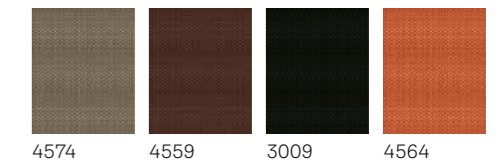

Brza i jednostavna ugradnja na VELUX krovne prozore.

OEKO-TEX ne sadrži štetne tvari.

Sigurno za djecu – dizajn bez visećih kanapa koji poboljšava sigurnost.

Standardne boje

Uvijek u kombinaciji sa bijelom plisiranom roletnom (1016)