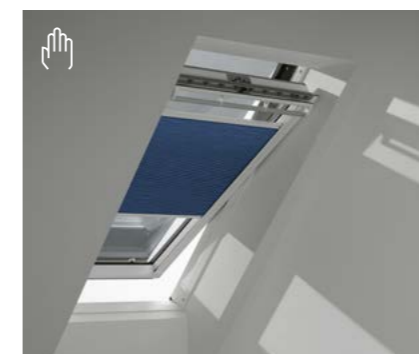

Zaštita od toplote plus zamračenje (DOP)

Vanjska mrežasta tenda MHL + Roletna za potpuno zamračenje DKL

Boja