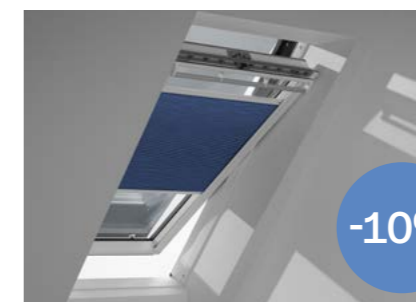

-10%

Zaštita od toplote plus zamračenje i izolacija

Vanjska tenda MHL +
Termo plisirana roletna FHC