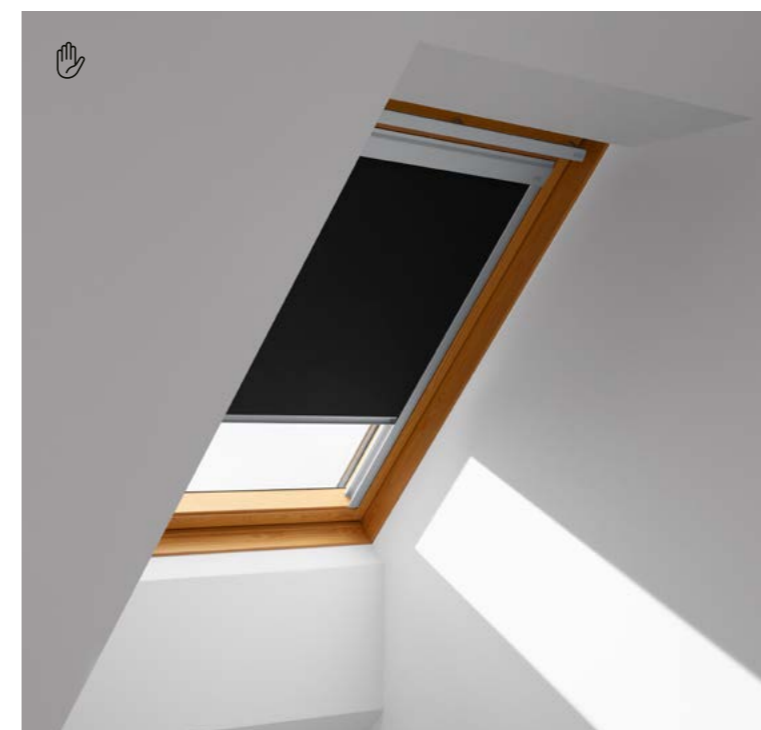

Standardne boje

Napomena: Kao kod svih tkanina, stvarne boje se mogu razlikovati u odnosu na štampane uzorke.

Brza i jednostavna ugradnja sa unaprijed ugrađenim nosačima

Unutrašnja roletna za potpuno zamračenje

Osnovni model VELUX unutrašnje roletne za potpuno zamračenje je dobro rješenje za VELUX krovne prozore proizvedene prije 2014 godine. Idealne su ukoliko želite zamijeniti vašu staru roletnu sa ekonomičnim rješenjem.

- Efekat potpunog zamračenja
- Pozicioniranje u bilo kojem položaju
- Dostupne samo za VELUX krovne prozore proizvedene prije 2014 godine
- Dostupne u 4 boje

		Veličina prozora													
		Tip	C02	C04	F04	F06	F08	M04	M06	M08	M10	P06	P08	S06	S08
Ručno upravljanje	DBL		89,74 105,00	94,02 110,00	102,56 120,00	111,11 130,00	-	106,84 125,00	115,38 135,00	123,93 145,00	136,75 160,00	123,93 145,00	136,75 160,00	141,03 165,00	149,57 175,00

Sve cijene su u KM
Cijene sa PDV-om