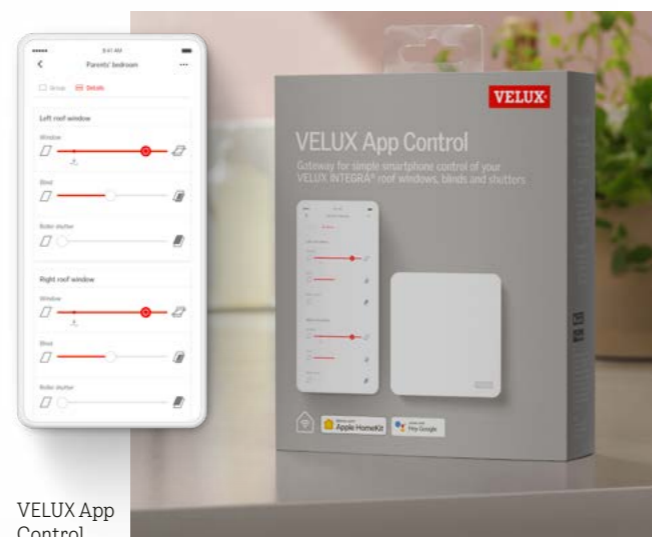

Svakodnevno poboljšanje u domu uz sistem kontrole “Pametna kuća”

Oslobodite puni potencijal vaših unutrašnjih i vanjskih električnih roletni i tendi pomoću VELUX sistema Pametne kuće – ovo je asortiman pametnih upravljačkih rješenja koji vam omogućava sa lakoćom preuzeti kontrolu nad komforom u vašem domu, uživajući u dnevnoj svjetlosti i svježem zraku.

Više informacija na www.velux.ba

VELUX App Control

Kontrolišite unutrašnjost doma sa bilo kojeg mjesta

VELUX App Control vam omogućava otvaranje i zatvaranje krovnih prozora, roletni ili tendi jednim potezom. Možete grupisati više električnih VELUX proizvoda za kombinovanu kontrolu.

- Kompatibilan sa električnim VELUX krovnim prozorima, roletnama i tendama
- Ručni unos rasporeda određenih operacija
- Jednostavno grupisanje proizvoda
- Potpuna kontrola sa pametnog telefona
- Jednostavan rad pomoću glasovnih komandi
- Ugrađena sigurnost podataka

KIG 300 EU – 196,58 KM/ 230,00 KM

VELUX App Control

VELUX ACTIVE with NETATMO

Svakodnevno poboljšanje vašeg doma

Nadogradnja sa VELUX ACTIVE daje vam opciju besprijekorne kontrole vaših elektro VELUX proizvoda pametnim telefonom ili glasovnim komandama, sa bilo kojeg mjesta. Sistem se može osloniti na ugrađene senzore unutrašnje klime i vremensku prognozu za automatski rad prozora i roletni, osiguravajući bolju unutrašnju klimu za vas i vaše domaćinstvo.