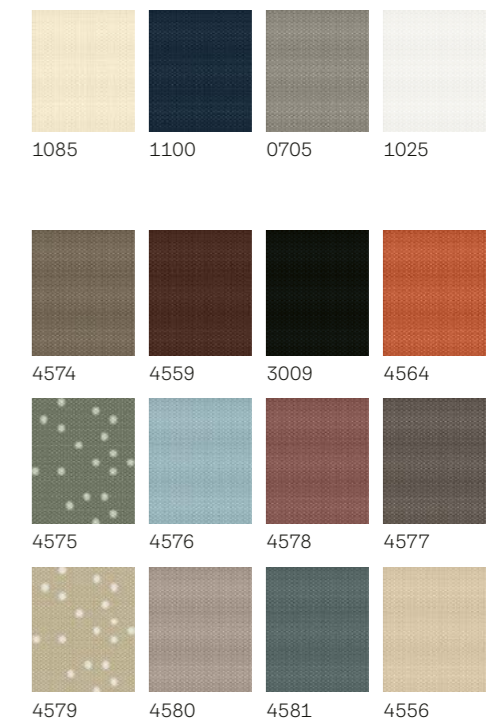

Duo roletna

Dvije roletne u jednoj. Savršeno za spavaće ili dnevne sobe gdje je potrebna kontrola svjetlosti ili potpuno zamračenje za dobar san.

- Dva načina kontrole svjetlosti u jednom rješenju – potpuno zamračenje ili ublažavanje dnevne svjetlosti
- Izaberite jednu od boja roletni za potpuno zamračenje u kombinaciji sa bijelom plisiranom roletnom (1016)
- Dostupne sa bočnim vodilicama u boji brušenog aluminijuma ili bijelo farbane
- Kombinujte sa vanjskim roletnama ili tendama za zaštitu od toplote.

Brza i jednostavna ugradnja na VELUX krovne prozore.

OEKO-TEX ne sadrži štetne tvari.

Sigurno za djecu – dizajn bez visećih kanapa koji poboljšava sigurnost.

Standardne boje