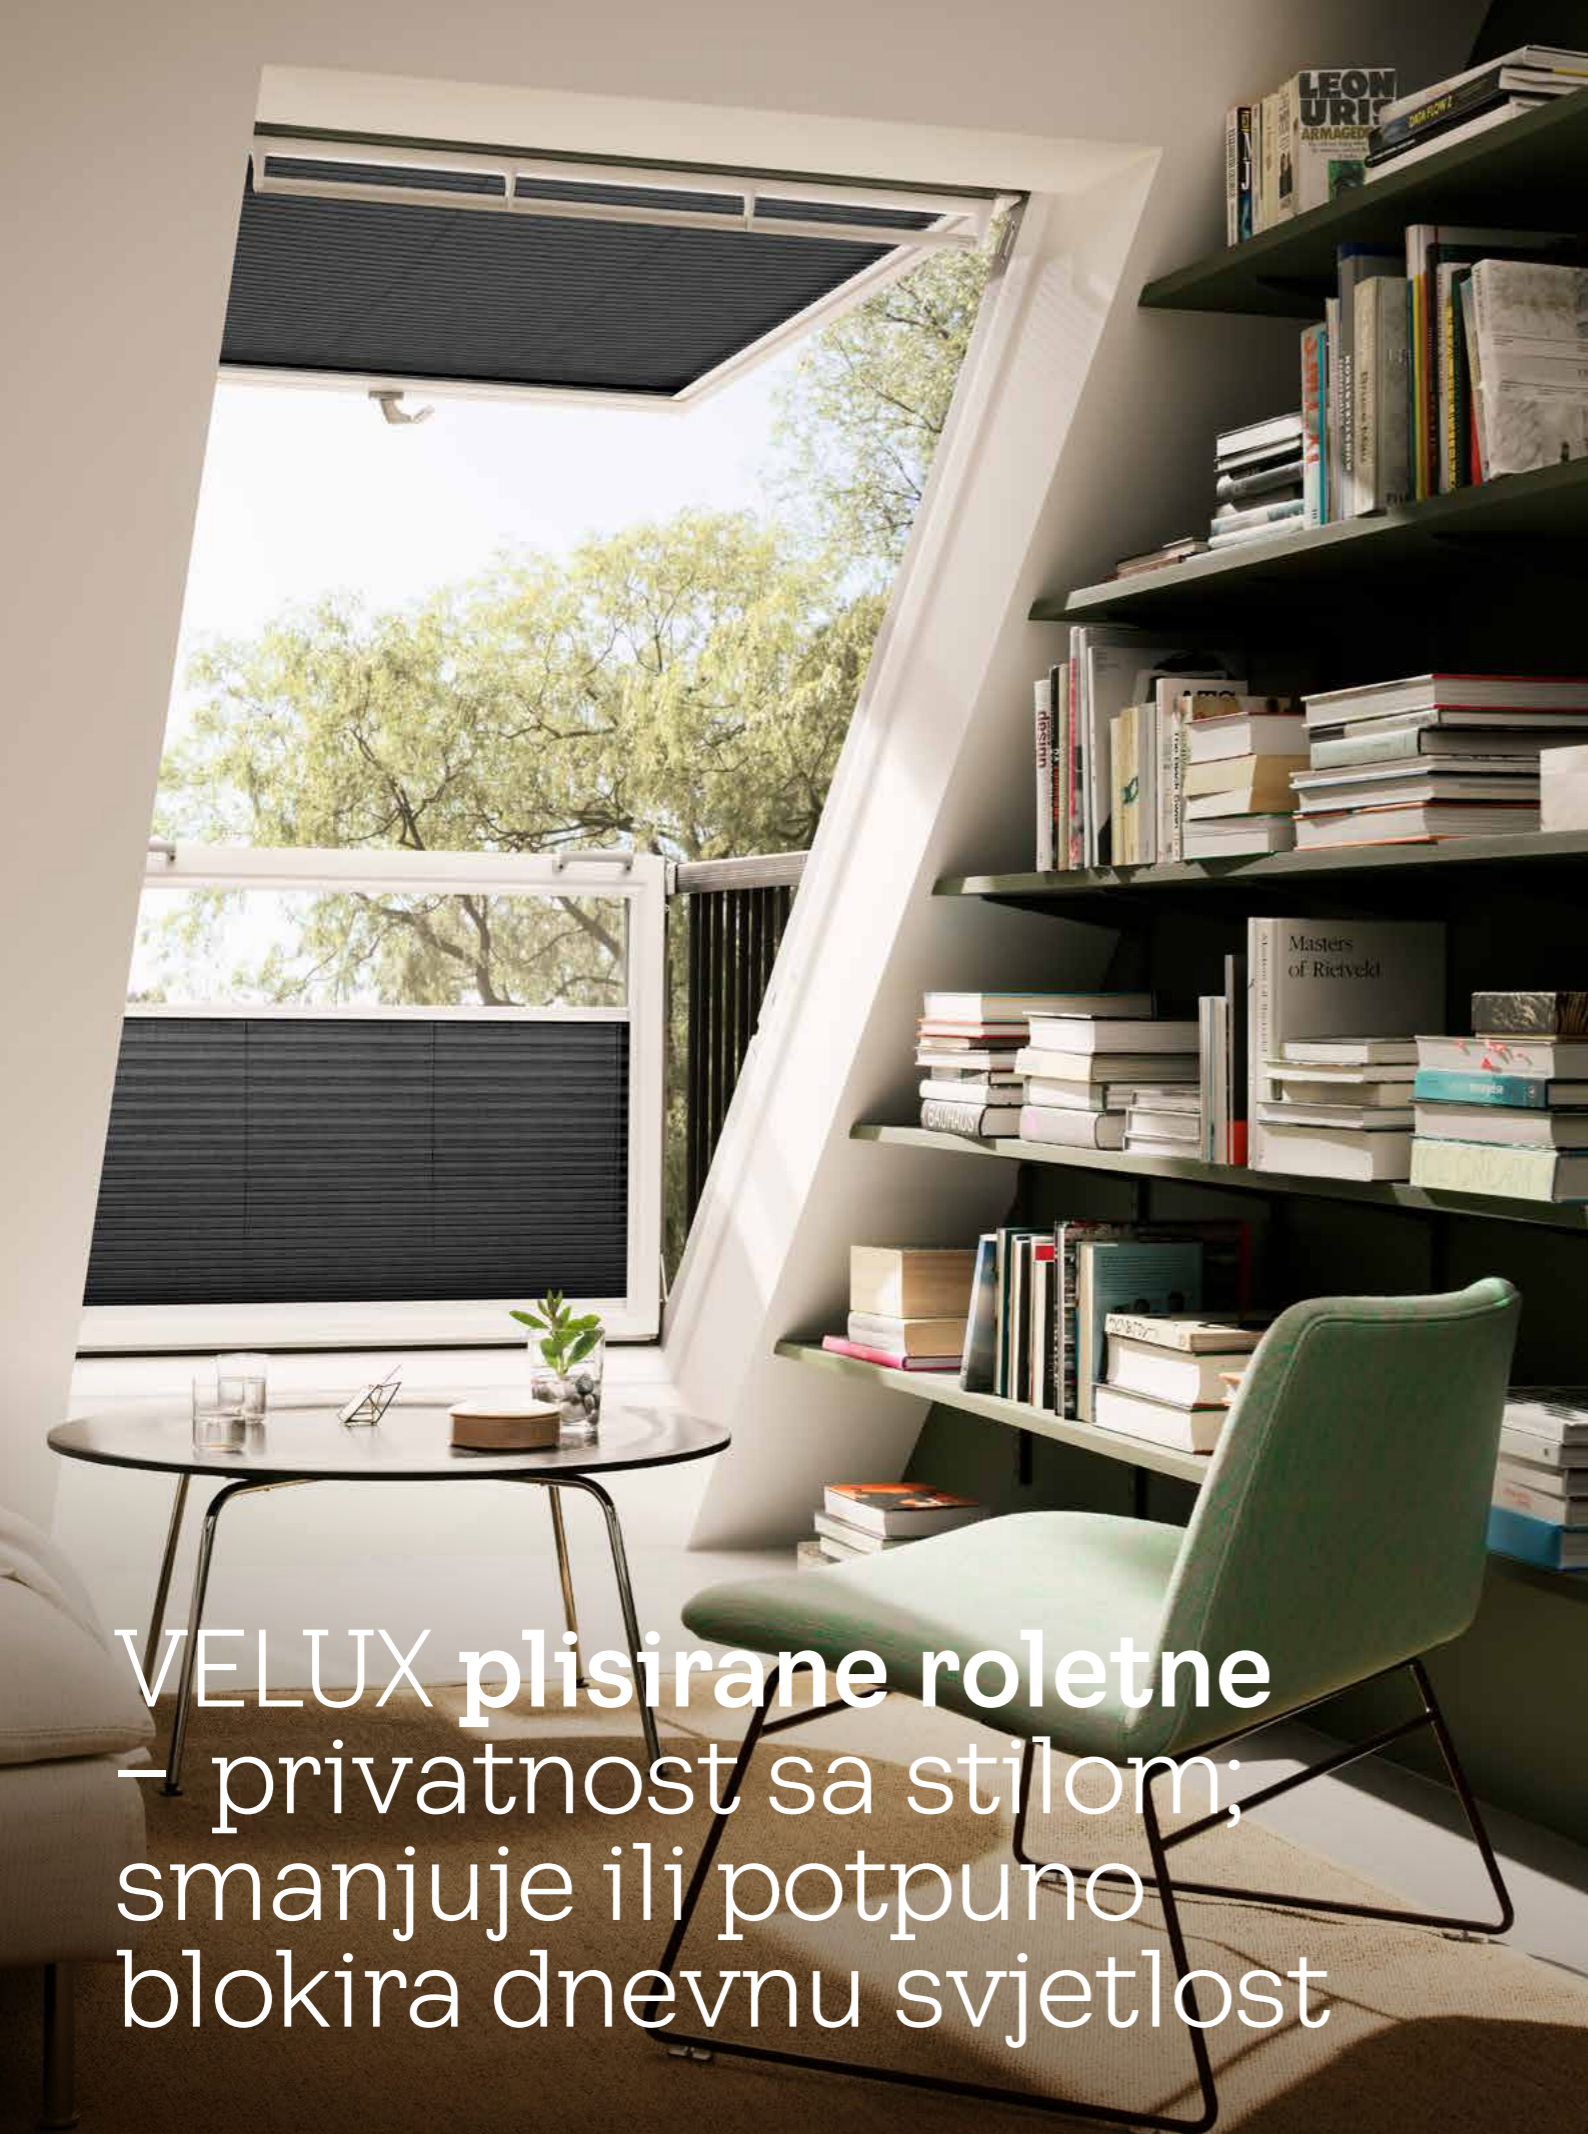

VELUX plisirane roletne – privatnost sa stilom; smanjuje ili potpuno blokira dnevnu svjetlost