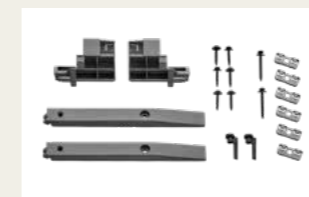

Komplet za ugradnju ZOZ 238 38,46/45,00

Za ugradnju Solarnih vanjskih roletni za zaštitu od toplote i zamračenje i vanjskih tendi na elektro i solarni pogon (SSS, MSL or MML) na VELUX krovne prozore proizvedene prije 1998.