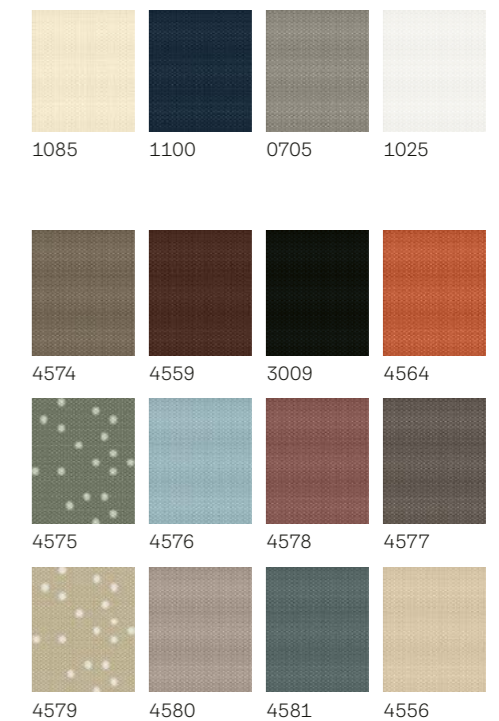

Standardne boje