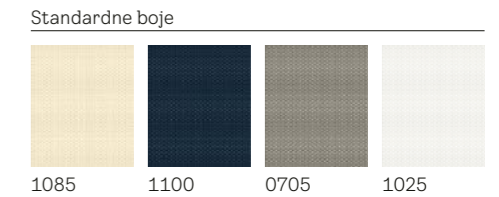

! Napomena: Kao kod svih tkanina, stvarne boje se mogu razlikovati u odnosu na štampane uzorke.

L Brza i jednostavna ugradnja na VELUX krovne prozore.

🌿 OEKO-TEX ne sadrži štetne tvari.

😊 Sigurno za djecu – dizajn bez visećih kanapa koji poboljšava sigurnost.

Bočne vodicice

Brušeni aluminijum

Bijelo farbane

		Veličina prozora															
		Boja	CK02 C02	CK04 C04	FK04 F04	FK06 F06	FK08 F08	MK04 M04	MK06 M06	MK08 M08	MK10 M10	PK06 P06	PK08 P08	SK06 S06	SK08 S08		
	Ručno upravljanje, DKL*	Standard	132,48 155,00	141,03 165,00	153,85 180,00	166,67 195,00	170,94 200,00	162,39 190,00	170,94 200,00	183,76 215,00	205,13 240,00	188,03 220,00	205,13 240,00	213,68 250,00	222,22 260,00		
		Trend	149,57 175,00	162,39 190,00	175,21 205,00	192,31 225,00	196,58 230,00	183,76 215,00	196,58 230,00	213,68 250,00	239,32 280,00	217,95 255,00	239,32 280,00	247,86 290,00	256,41 300,00		
	Električno upravljanje, DML	Standard	336,75 394,00	345,30 404,00	358,12 419,00	370,94 434,00	375,21 439,00	366,67 429,00	375,21 439,00	388,03 454,00	409,40 479,00	392,31 459,00	409,40 479,00	417,95 489,00	426,50 499,00		
		Trend	353,85 414,00	366,67 429,00	379,49 444,00	396,58 464,00	400,85 469,00	388,03 454,00	400,85 469,00	417,95 489,00	443,59 519,00	422,22 494,00	443,59 519,00	452,14 529,00	460,68 539,00		
	Solarno upravljanje, DSL	Standard	336,75 394,00	345,30 404,00	358,12 419,00	370,94 434,00	375,21 439,00	366,67 429,00	375,21 439,00	388,03 454,00	409,40 479,00	392,31 459,00	409,40 479,00	417,95 489,00	426,50 499,00		
		Trend	353,85 414,00	366,67 429,00	379,49 444,00	396,58 464,00	400,85 469,00	388,03 454,00	400,85 469,00	417,95 489,00	443,59 519,00	422,22 494,00	443,59 519,00	452,14 529,00	460,68 539,00		

-10%

KUPITE PAKET I OSTVARITE 10% POPUSTA																
	DOP* (MHL + DKL)	Standard	223,08 261,00	230,77 270,00	257,26 301,00	269,23 315,00	272,65 319,00	276,92 324,00	284,62 333,00	295,73 346,00	315,38 369,00	318,80 373,00	334,19 391,00	357,26 418,00	364,96 427,00	

* Cijene DKL roletni (i DKL u DOP setu) za prozore proizvedene prije 2014. godine su 10% jeftinije. Proizvodi na električno upravljanje DML u kombinaciji sa VELUX prozorima na ručno upravljanje zahtijevaju kontrolnu jedinicu KUX 110. Cijena na strani 57. Adapter ZOZ 241 je neophodan ako se DML ugrađuje na krovne prozore proizvedene nakon 2014. Cijena na strani 57. Adapter ZOZ 243 je neophodan ako se DML ugrađuje na krovne prozore proizvedene prije 2014. Cijena na strani 55. Dostupnost roletni zavisi od veličine, boje i modela. Ne možemo garantovati da su svi proizvodi dostupni u cijelom asortimanu. Za specifične roletne kontaktirajte našu korisničku podršku.

Sve cijene su u KM
Cijene sa PDV-om

Za informaciju o vremenu isporuke posjetite www.velux.ba, kontaktirajte VELUX korisničku službu ili svog distributera.