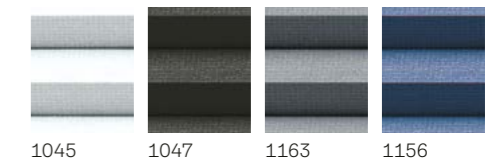

Kombinujte sa vanjskim aluminijumskim roletnama ili mrežastim tendama za zaštitu od toplote.
Strana 24

Standardne boje

Trend boje

Termo plisirana roletna

Dekoratívno rješenje za potpuno zamračenje i dodatnu izolaciju. Savršena za spavaće sobe.