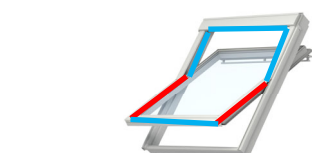

Listino prezzi VELUX 01.06.2024

Prezzi in Euro (I.V.A. esclusa) - aggiornato 01.06.2024

Guarnizioni

Le guarnizioni non devono essere considerate come la soluzione per eventuali problemi di condensa e/o di infiltrazione, la loro funzione è infatti di isolamento acustico. Per suggerimenti sulla condensa e/o infiltrazioni, visita il sito velux.it.

Guarnizioni per finestre in legno con codice misura alfanumerico (senza K - es. GGL M04, GHL F06, GPL M08)

GGL