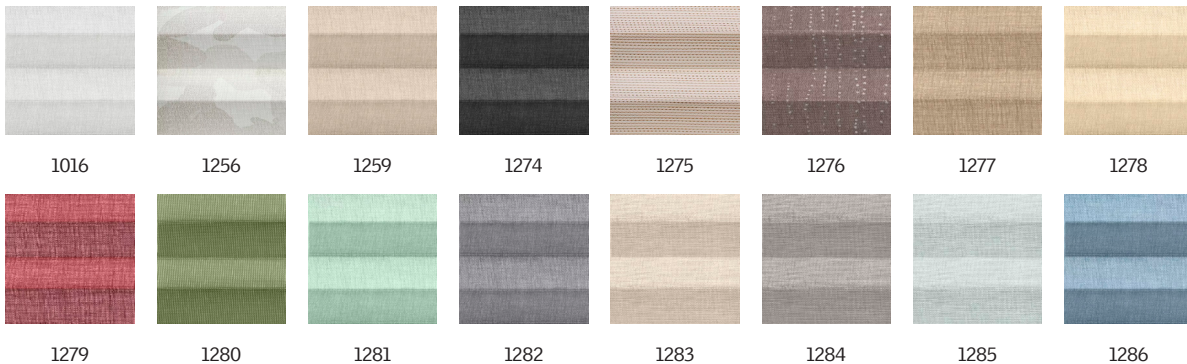

## Farben und Muster

---

VELUX Innenrollos sind in vielen Farben und Mustern erhältlich. Einige Rollovarianten sind jedoch nur in einer begrenzten Farbpalette verfügbar. Jede Farb- und Musteroption hat einen eindeutigen Code. Fügen Sie bei der Bestellung Ihrer Produkte den Code Ihrer Wahl zum entsprechenden Rollotyp hinzu.