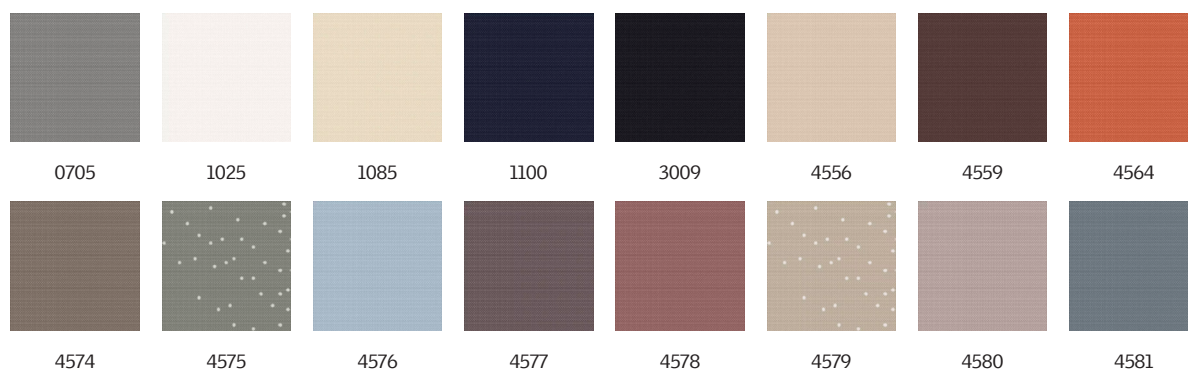

Tenda rotolante oscurante duo VELUX DFD

VELUX®

La tenda rotolante oscurante duo VELUX offre il meglio di entrambe le funzionalità: tenda oscurante per un buon sonno notturno e tenda plissettata per diffondere la luce in entrata. È la soluzione ideale per la camera dei bambini, dove è importante garantire livelli di luce ottimali sia per il gioco che per il sonno. Scegli una tenda rotolante oscurante di qualsiasi colore abbinata a una tenda plissettata bianca.

Colori e modelli

Le tende interne VELUX sono disponibili in un'ampia gamma di colori e design. Tuttavia, alcune versioni di tende sono disponibili solo in una gamma limitata di colori. Ogni opzione di colore e design ha un codice univoco. Aggiungi questo codice al modello della tenda quando effettui un ordine.