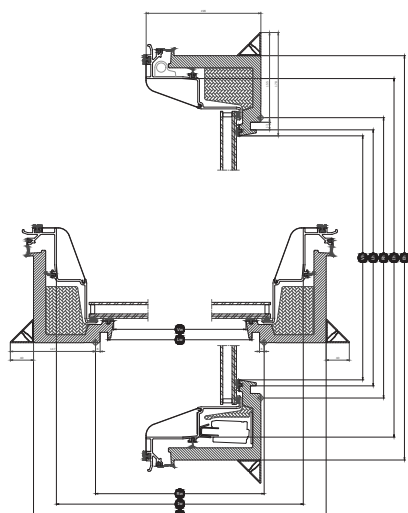

- Vychutnávajte si zdravšiu klímu v interiéri s kompatibilitou automatického ovládania vnútornej klímy VELUX ACTIVE with NETATMO.
- Vychutnajte si tichší interiér vďaka konštrukcii svetlíka, ktorá redukuje hluk.
- Vychutnajte si tichší interiér a veľmi dobrú tepelnú izoláciu našich energeticky úsporných dvojvrstvových izolačných skiel

Šírka		120
Vw	Šírka viditeľného zasklenia	1138.2
Lw	drážka ostenia	1159
Rw	veľkosť montážneho otvoru	1200
Iw	vnútorný rozmer krídla	1228
Ew	Šírka vonkajšieho rámu	1415

Výška		120
Vh	Výška viditeľného zasklenia	1138
Lh	drážka ostenia	1159
Rh	veľkosť montážneho otvoru	1200
Ih	vnútorný rozmer krídla	1228
Eh	Výška vonkajšieho rámu	1415