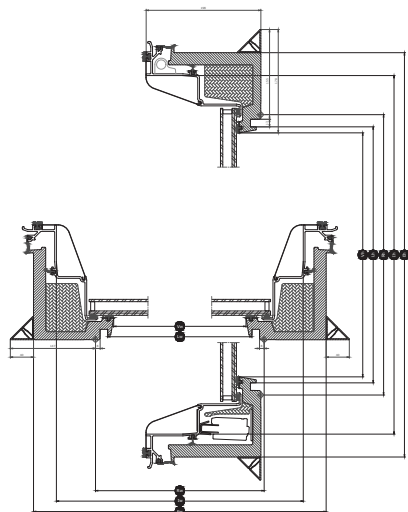

- Vychutnajte si zdravšiu klímu v interiéri s kompatibilitou automatického ovládania vnútornej klímy VELUX ACTIVE with NETATMO.
- Vychutnajte si tichší interiér vďaka konštrukcii svetlíka, ktorá redukuje hluk.
- Vychutnajte si tichší interiér a veľmi dobrú tepelnú izoláciu našich energeticky úsporných dvojvrstvových izolačných skiel

Šírka		060	080	090	100	120	150
Vw	Šírka viditeľného zasklenia	538.2	738.2	838.2	938.4	1138.2	1438.2
Lw	drážka ostenia	559	759	859	959	1159	1459
Rw	veľkosť montážneho otvoru	600	800	900	1000	1200	1500
Iw	vnútorný rozmer krídla	736	936	1036	1136	1228	1636
Ew	Šírka vonkajšieho rámu	815	1015	1115	1215	1415	1715

Výška		060	080	090	100	120	150
Vh	Výška viditeľného zasklenia	538	738	838	938	1138	1438
Lh	drážka ostenia	559	759	859	959	1159	1459
Rh	veľkosť montážneho otvoru	600	800	900	1000	1200	1500
Ih	vnútorný rozmer krídla	736	936	1036	1136	1228	1636
Eh	Výška vonkajšieho rámu	815	1015	1115	1215	1415	1715