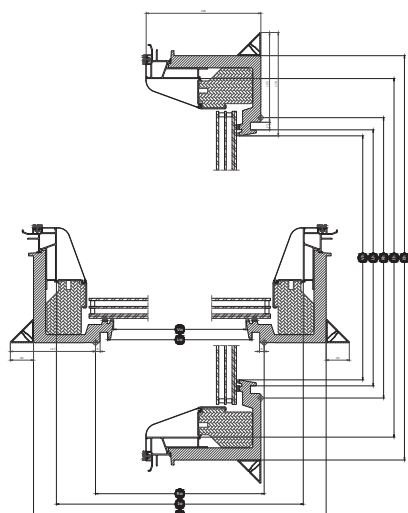

Šírka		060	080	090	100	120	150
Vw	Šírka viditeľného zasklenia	538.2	738.2	838.2	938.4	1138.2	1438.2
Lw	drážka ostenia	559	759	859	959	1159	1459
Rw	veľkosť montážneho otvoru	600	800	900	1000	1200	1500
Iw	vnútorný rozmer krídla	736	936	1036	1136	1228	1636
Ew	Šírka vonkajšieho rámu	815	1015	1115	1215	1415	1715

Výška		060	080	090	100	120	150
Vh	Výška viditeľného zasklenia	538	738	838	938	1138	1438
Lh	drážka ostenia	559	759	859	959	1159	1459
Rh	veľkosť montážneho otvoru	600	800	900	1000	1200	1500
Ih	vnútorný rozmer krídla	736	936	1036	1136	1228	1636
Eh	Výška vonkajšieho rámu	815	1015	1115	1215	1415	1715