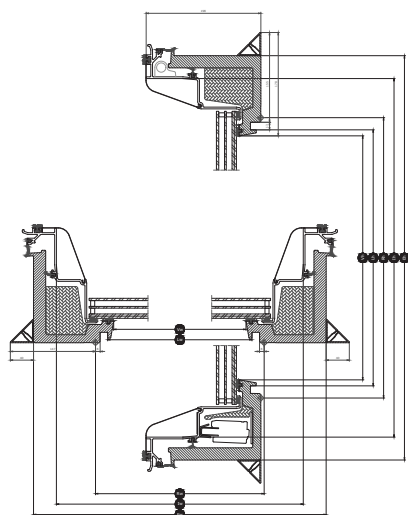

- Vychutnávajte si zdravšiu klímu v interiéri s kompatibilitou automatického ovládania vnútornej klímy VELUX ACTIVE with NETATMO.
- Vychutnajte si tichší interiér vďaka konštrukcii svetlíka, ktorá redukuje hluk.
- Vychutnajte si tichší interiér a vynikajúcu tepelnú izoláciu našich energeticky úsporných trojvrstvových izolačných skiel

Šírka		060	080	090	100	120	150
Vw	Šírka viditeľného zasklenia	538.2	738.2	838.2	938.4	1138.2	1438.2
Lw	drážka ostenia	559	759	859	959	1159	1459
Rw	veľkosť montážneho otvoru	600	800	900	1000	1200	1500
Iw	vnútorný rozmer krídla	736	936	1036	1136	1228	1636
Ew	Šírka vonkajšieho rámu	815	1015	1115	1215	1415	1715

Výška		060	080	090	100	120	150
Vh	Výška viditeľného zasklenia	538	738	838	938	1138	1438
Lh	drážka ostenia	559	759	859	959	1159	1459
Rh	veľkosť montážneho otvoru	600	800	900	1000	1200	1500
Ih	vnútorný rozmer krídla	736	936	1036	1136	1228	1636
Eh	Výška vonkajšieho rámu	815	1015	1115	1215	1415	1715