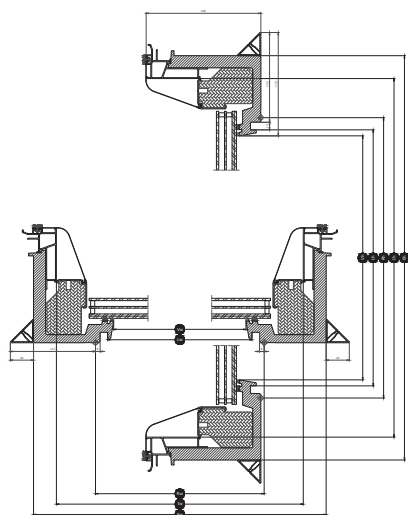

- Vychutnajte si tichší interiér vďaka konštrukcii svetlíka, ktorá redukuje hluk.
- Voľný montážny trojuholník vám dáva väčšiu flexibilitu počas montáže a uľahčuje montáž svetlíka do rôznych strešných krytín a nerovných strešných plôch.
- Užite si pocit bezpečia s naším svetlíkom pre ploché strechy odolným proti vlámaniu s laminovaným bezpečnostným zasklením (laminované bezpečnostné zasklenie P4A na vnútornom skle).

Šírka		150	200
Vw	Šírka viditeľného zasklenia	1438.2	1938.2
Lw	drážka ostenia	1459	1959
Rw	veľkosť montážneho otvoru	1500	2000
Iw	vnútorný rozmer krídla	1636	2036
Ew	Šírka vonkajšieho rámu	1715	2215

Výška		060	100	120	150
Vh	Výška viditeľného zasklenia	538	938	1138	1438
Lh	drážka ostenia	559	959	1159	1459
Rh	veľkosť montážneho otvoru	600	1000	1200	1500
Ih	vnútorný rozmer krídla	736	1136	1228	1636
Eh	Výška vonkajšieho rámu	815	1215	1415	1715