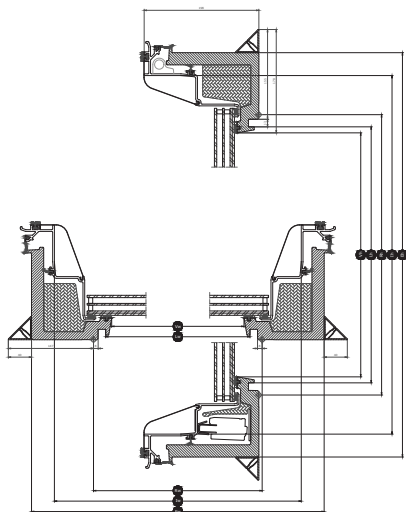

- Vychutnávajte si zdravšiu klímu v interiéri s kompatibilitou automatického ovládania vnútornej klímy VELUX ACTIVE with NETATMO.
- Vychutnajte si tichší interiér vďaka konštrukcii svetlíka, ktorá redukuje hluk.
- Užite si pocit bezpečia s naším svetlíkom pre ploché strechy odolným proti vlámaniu s laminovaným bezpečnostným zasklením (laminované bezpečnostné zasklenie P4A na vnútornom skle).

Šírka		150	200
Vw	Šírka viditeľného zasklenia	1438,2	1938,2
Lw	drážka ostenia	1459	1959
Rw	veľkosť montážneho otvoru	1500	2000
Iw	vnútorný rozmer krídla	1636	2036
Ew	Šírka vonkajšieho rámu	1715	2215

Výška		060	100	120	150
Vh	Výška viditeľného zasklenia	538	938	1138	1438
Lh	drážka ostenia	559	959	1159	1459
Rh	veľkosť montážneho otvoru	600	1000	1200	1500
Ih	vnútorný rozmer krídla	736	1136	1228	1636
Eh	Výška vonkajšieho rámu	815	1215	1415	1715