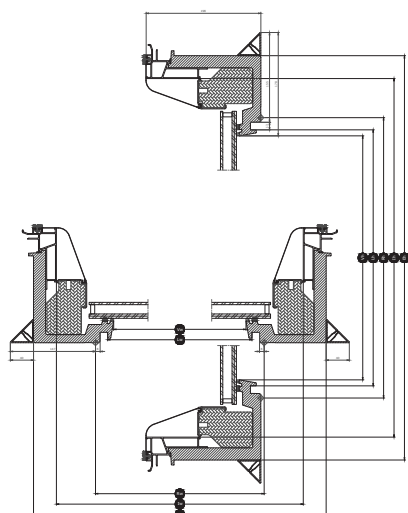

- Vychutnajte si tichší interiér vďaka konštrukcii svetlíka, ktorá redukuje hluk.
- Voľný montážny trojuholník vám dáva väčšiu flexibilitu počas montáže a uľahčuje montáž svetlíka do rôznych strešných krytín a nerovných strešných plôch.
- Užite si pocit bezpečia s naším svetlíkom pre ploché strechy odolným proti vlámaniu s laminovaným bezpečnostným zasklením (laminované bezpečnostné zasklenie P4A na vnútornom skle).

Šírka		150	200
Vw	Šírka viditeľného zasklenia	1438.2	1938.2
Lw	drážka ostenia	1459	1959
Rw	veľkosť montážneho otvoru	1500	2000
Iw	vnútorný rozmer krídla	1636	2036
Ew	Šírka vonkajšieho rámu	1715	2215

Výška		060	100	120	150
Vh	Výška viditeľného zasklenia	538	938	1138	1438
Lh	drážka ostenia	559	959	1159	1459
Rh	veľkosť montážneho otvoru	600	1000	1200	1500
Ih	vnútorný rozmer krídla	736	1136	1228	1636
Eh	Výška vonkajšieho rámu	815	1215	1415	1715