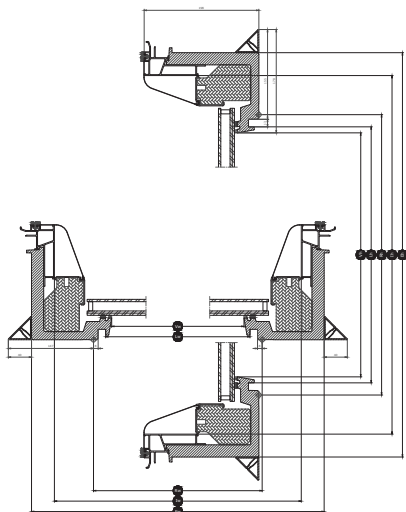

Šírka		060	080	090	100	120	150
Vw	Šírka viditeľného zasklenia	538.2	738.2	838.2	938.4	1138.2	1438.2
Lw	drážka ostenia	559	759	859	959	1159	1459
Rw	veľkosť montážneho otvoru	600	800	900	1000	1200	1500
Iw	vnútorný rozmer krídla	736	936	1036	1136	1228	1636
Ew	Šírka vonkajšieho rámu	815	1015	1115	1215	1415	1715

Výška		060	080	090	100	120	
Vh	Výška viditeľného zasklenia	538	738	838	938	1138	
Lh	drážka ostenia	559	759	859	959	1159	
Rh	veľkosť montážneho otvoru	600	800	900	1000	1200	
Ih	vnútorný rozmer krídla	736	936	1036	1136	1228	
Eh	Výška vonkajšieho rámu	815	1015	1115	1215	1415