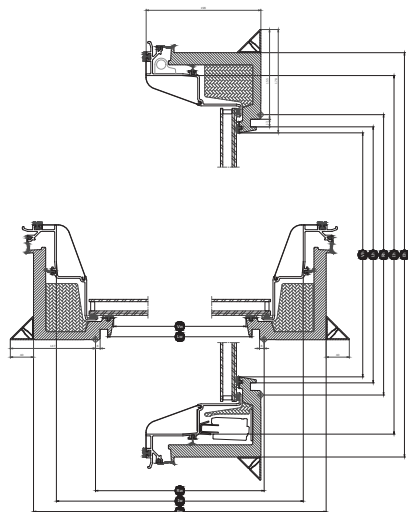

- Vychutnávajte si zdravšiu klímu v interiéri s kompatibilitou automatického ovládania vnútornej klímy VELUX ACTIVE with NETATMO.
- Vychutnajte si tichší interiér vďaka konštrukcii svetlíka, ktorá redukuje hluk.
- Užite si pocit bezpečia s naším svetlíkom pre ploché strechy odolným proti vlámaniu s laminovaným bezpečnostným zasklením (laminované bezpečnostné zasklenie P4A na vnútornom skle).

Šírka		150	200
Vw	Šírka viditeľného zasklenia	1438,2	1938,2
Lw	drážka ostenia	1459	1959
Rw	veľkosť montážneho otvoru	1500	2000
Iw	vnútorný rozmer krídla	1636	2036
Ew	Šírka vonkajšieho rámu	1715	2215

Výška		060	100	120	150
Vh	Výška viditeľného zasklenia	538	938	1138	1438
Lh	drážka ostenia	559	959	1159	1459
Rh	veľkosť montážneho otvoru	600	1000	1200	1500
Ih	vnútorný rozmer krídla	736	1136	1228	1636
Eh	Výška vonkajšieho rámu	815	1215	1415	1715