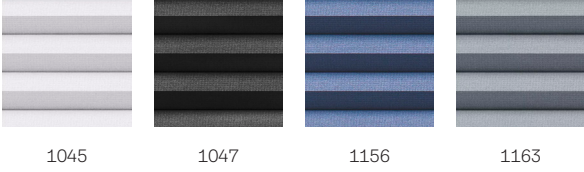

VELUX perdeler FOP (tam karartma enerji perde FHC ve gölgelik MHL)

VELUX®

İki ürünü bir arada alarak karartma, yalıtım ve ısı koruması özelliklerini elde edebilirsiniz. VELUX tam karartma enerji stor, size karartmanın uykuya yönelik tüm avantajlarını sunarken evinizin enerji verimliliğini yükseltir. Çift katlamalı karartma stor kumaşı, yalıtımı iyileştirir, hareketli tasarım ise perdenin çatı penceresinde herhangi bir yere yerleştirilmesine olanak tanıır. VELUX gölgelik, güneş ışınlarını cama vurmaktan durdurur ve sıcak, güneşli günlerde etkili ısı korumasıyla odanızın serin kalmasına yardımcı olur. Şeffaf olduğu için manzaranın ve doğal ışığın keyfini her zaman çıkarabilirsiniz. İçeriden kolayca monte edilir.

Renkler ve desenler

VELUX perdeler için çeşitli renk ve tasarım seçenekleri bulunur. Ancak birkaç perde tipi sınırlı bir renk seçeneğiyle sunulur. Her renk ve tasarım seçeneğinin kendine özel bir kodu vardır. Ürün siparişlerinizde, seçtiğiniz kodu ilgili perde modeline ekleyin.