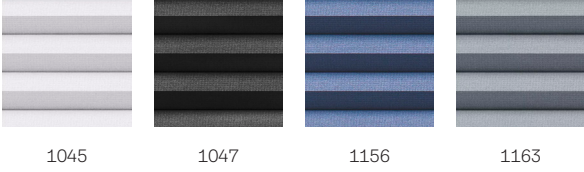

VELUX perdeler FOP (tam karartma enerji perde FHC ve gölgelik MHL)

VELUX®

İki ürünü bir arada alarak karartma, yalıtım ve ısı koruması özelliklerini elde edebilirsiniz. VELUX tam karartma enerji stor, size karartmanın uykuya yönelik tüm avantajlarını sunarken evinizin enerji verimliliğini yükseltir. Çift katlamalı karartma stor kumaşı, yalıtımı iyileştirir, hareketli tasarım ise perdenin çatı penceresinde herhangi bir yere yerleştirilmesine olanak tanır. VELUX gölgelik, güneş ışınlarını cama vurmaktan durdurur ve sıcak, güneşli günlerde etkili ısı korumasıyla odanızın serin kalmasına yardımcı olur. Şeffaf olduğu için manzaranın ve doğal ışığın keyfini her zaman çıkarabilirsiniz. İçeriden kolayca monte edilir.

OEKO
TEX®

OEKO
TEX®

Renkler ve desenler

VELUX perdeler için çeşitli renk ve tasarım seçenekleri bulunur. Ancak birkaç perde tipi sınırlı bir renk seçeneğiyle sunulur. Her renk ve tasarım seçeneğinin kendine özel bir kodu vardır. Ürün siparişlerinizde, seçtiğiniz kodu ilgili perde modeline ekleyin.