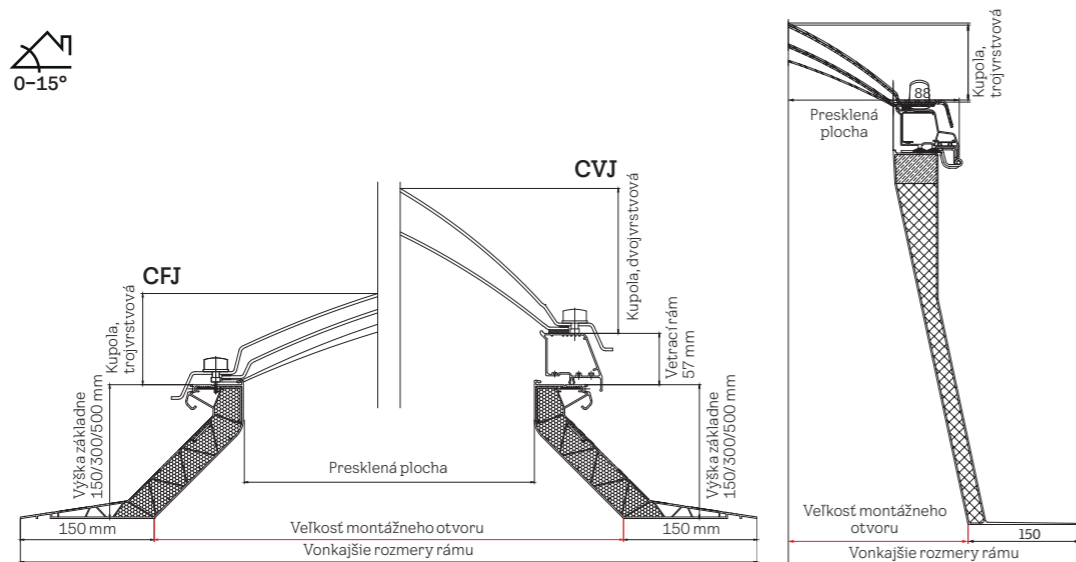

Svetlík s kupolou

Rozmery cm	Veľkosť montážneho otvoru mm (š × v)	Vonkajšie rozmery rámu mm (š × v)	Presklená plocha mm (š × v)	Kupola dvojvrstvomá/ trojvrstvomá mm	Čistá hmotnosť základne svetlíka 15/30/50 cm
60×60	600×600	900×900	400×400	137	7/11/15 kg
80×80	800×800	1100×1100	600×600	177	10/14/20 kg
90×60	900×600	1200×900	700×400	177	9/31/19 kg
90×90	900×900	1200×1200	700×700	197	11/16/23 kg
100×100	1000×1000	1300×1300	800×800	217	12/18/25 kg
120×90	1200×900	1500×1200	1000×700	197	13/18/26 kg
120×120	1200×1200	1500×1500	1000×1000	268	14/21/30 kg
150×100	1500×1000	1800×1300	1300×800	217	15/22/31 kg
150×150	1500×1500	1800×1800	1300×1300	328	18/26/38 kg

Dostupné tiež v rozmere 200×100 s výškou základne 15 cm.

	U W/(m²K)	g akryl/polykarbon.	R_w	τ_v akryl/polykarbon.	Priepustnosť vzduchu	Reakcia na oheň
CFJ 0010 or CFJ 1010 + ISJ 0102 (akrylátová) alebo ISJ 0112 (polykarbonátová)	2.2¹⁾	0.75/0.52	20	0.80/0.52	-	trieda E / B-s2, d0
CFJ 0010 or CFJ 1010 + ISJ 0103 (akrylátová) alebo ISJ 0113 (polykarbonátová)	1.7¹⁾	0.69/0.47	22	0.75/0.46	-	trieda E / B-s2, d0
CVJ 0210 or CVJ 1210 + ISJ 0102 (akrylátová) alebo ISJ 0112 (polykarbonátová)	2.0²⁾	0.75/0.52	20	0.80/0.52	-	trieda E / B-s2, d0
CVJ 0210 or CVJ 1210 + ISJ 0103 (akrylátová) alebo ISJ 0113 (polykarbonátová)	1.6²⁾	0.69/0.47	22	0.75/0.46	-	trieda E / B-s2, d0

Uvedené hodnoty sú pre rámy z PVC a výškou 15 a 30 cm.

¹⁾ A = 2,6 m²

²⁾ A = 3,1 m²

Veľkostná tabuľka

Svetlík so zaobleným zasklením CFU/CVU

Svetlík s kupolou a zasklením CFP/CVP

Zariadenie pre odvod dymu a tepla CSP

Svetlík s kupolou CFJ/CVJ

Svetlík s plochým zasklením CFU/CVU

Strešný výlez CXP

mm	výška												
	600	800	900	1000	1200	1500	2000						
600	CFU CVU CFJ CVJ CFP CVP		CFU CVU CFJ CVJ					CFU CVU				CFU CVU	
	060060		090060									200060	
800		CFU CVU CFJ CVJ CFP CVP						CFU CVU					
		080080										150080	
900	CFP CVP		CFU CVU CFP CVP	CFJ CVJ				CFU CVU	CFJ CVJ				
	060090		090090				120090						
1000				CFU CVU CFP CVP	CFJ CVJ CSP CXP					CFU CVU	CFJ CVJ	CFU CVU	CFJ CVJ
					100100			150100			200100		
1200			CFP CVP	CXP				CFU CVU CFP CVP	CFJ CVJ CSP CXP	CFU CVU			
			090120				120120			150120			
1500				CFP CVP						CFU CVU CFP CVP	CFJ CVJ		
					100150					150150			

CFU, CVU, CFJ, CVJ – Svetlíky v obdĺžnikových veľkostiach musia byť inštalované kratšou stranou po sklone strechy. Všetky elektrické a solárne svetlíky v obdĺžnikových veľkostiach sa otvárajú na dlhšej strane.

CFP, CVP, CXP – Svetlíky v obdĺžnikových veľkostiach musia byť inštalované dlhšou stranou po sklone strechy. Všetky elektrické a solárne svetlíky v obdĺžnikových veľkostiach sa otvárajú na dlhšej strane.