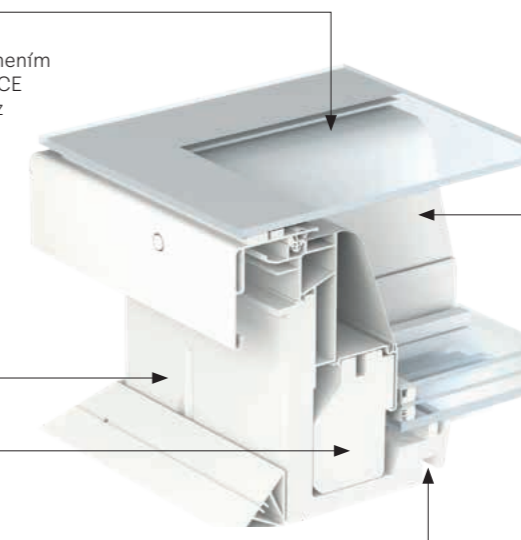

Okenné krídlo

- neviditeľné – tenké krídlo zo sklenených vlákien
- maximum denného svetla, elegantný dizajn

Izolačné zasklenie

- dvojsklo/trojsklo
- $U_{rc,ref300}$ 0,75/0,60 W/m²K,
- $A_{rc,ref300}$ 4,1 m²**
- umiestnené nízko v konštrukcii pre maximum denného svetla a maximálnu energetickú účinnosť

Drážka ostenia

- unikátna drážka na ostenie pre jeho presnú konštrukciu

Ďalšie produkty pre väčšie pohodlie

Markíza (MSU)

Zatemňujúca roleta (DSU)

Sieť proti hmyzu (ZIU)

Kompatibilita s inteligentným ovládaním zdravého vnútorného prostredia VELUX ACTIVE a VELUX App Control

Viac informácií o montážnom príslušenstve a roletách a žalúziách nájdete na <http://www.velux.sk/produkty/svetliky>

* Zodpovedá legislatívnym požiadavkám EU na odolnosť voči vlámaniu triedy 2.