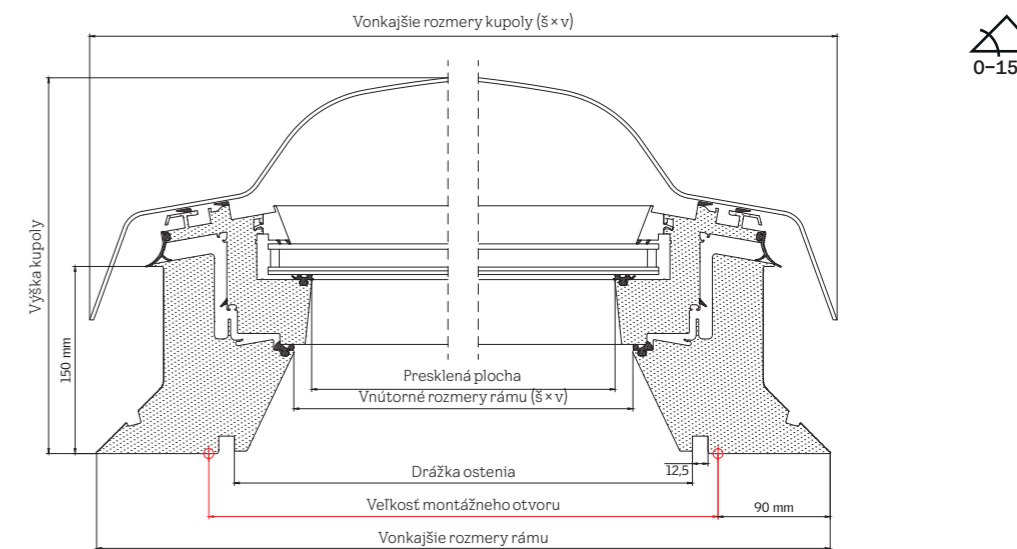

Rozmery cm	Veľkosť montážneho otvoru mm (š × v)	Vonkajšie rozmery rámu mm (š × v)	Vnútorné rozmery rámu mm (š × v)	Presklená plocha mm (š × v)	Rozmery drážky vnútorného ostenia mm (š × v)	Vonkajší rozmer kupoly mm (š × v)	Výška kupoly mm	Čistá hmotnosť, kombinácia CVP s kupolou
60×60	600×600	780×780	463,4×463,4	435×435	559×559	791×791	307	32 kg
90×60	900×600	1080×780	763,4×463,4	735×435	859×559	1091×791	307	41 kg
80×80	800×800	980×980	663,4×663,4	635×635	759×759	991×991	307	46 kg
90×90	900×900	1080×1080	763,4×763,4	735×735	859×859	1091×1091	357	56 kg
120×90	1200×900	1380×1080	1063,4×763,4	1035×735	1159×859	1391×1091	357	69 kg
100×100	1000×1000	1180×1180	863,4×863,4	835×835	959×959	1191×1191	357	66 kg
150×100	1500×1000	1680×1180	1363,4×863,4	1335×835	1459×959	1691×1191	407	92 kg
120×120	1200×1200	1380×1380	1063,4×1063,4	1035×1035	1159×1159	1391×1391	407	87 kg
150×150	1500×1500	1680×1680	1363,4×1363,4	1335×1335	1459×1459	1691×1691	407	132 kg

	U W/(m²K)	g akryl/polykarbon.	R_w	τ_v akryl/polykarbon.	Priepustnosť vzduchu	Reakcia na oheň
CFP 0073QV + ISD 0000 (akrylátová) alebo ISD 0010 (polykarbonátová)	0,80¹⁾	0,53/0,50	36	0,72/0,70	A3	B-s1,d0
CFP 0073QV + ISD 0100 (akrylátová) alebo ISD 0110 (polykarbonátová)	0,80¹⁾	0,20/0,23	36	0,25/0,26	A3	B-s1,d0
CVP 0673QV + ISD 0000 (akrylátová) alebo ISD 0010 (polykarbonátová)	0,80¹⁾	0,53/0,50	36	0,72/0,70	A3	B-s1,d0
CVP 0673QV + ISD 0100 (akrylátová) alebo ISD 0110 (polykarbonátová)	0,80¹⁾	0,20/0,23	36	0,25/0,26	A3	B-s1,d0

¹⁾ A = 3,4 m²

Kalkulované pre referenčnú veľkosť 120×120 cm s celkovou výškou základne svetlíku 30 cm, sklon strechy 0°.