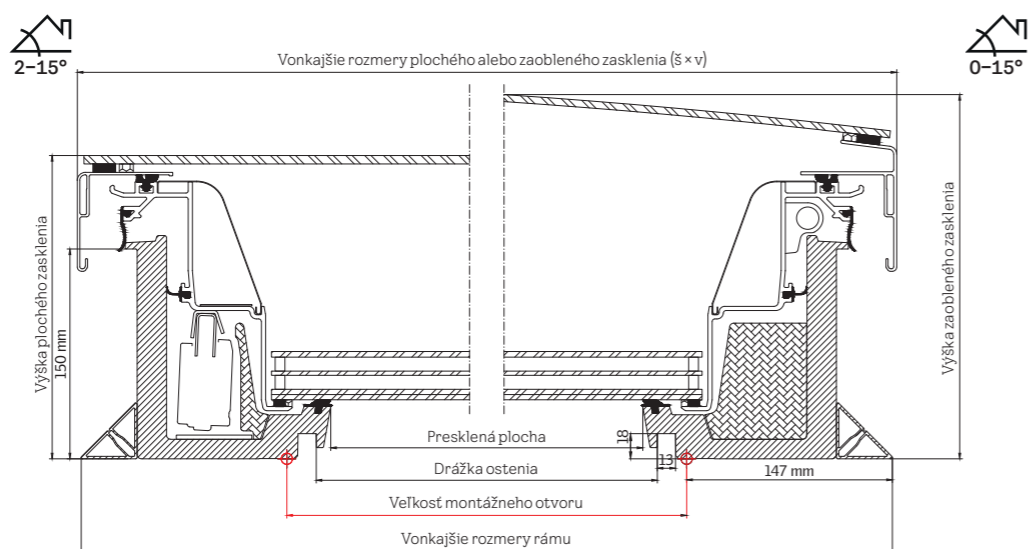

Plánovanie do posledného detailu

Najdôležitejšie rozmery pre plánovanie

Rozmery cm	Veľkosť montážneho otvoru mm (š × v)	Vonkajšie rozmery rámu mm (š × v)	Presklená plocha mm (š × v)	Rozmery drážky vnútorného ostenia mm (š × v)	Šírka vonkajšieho profilu s plochým a zaobleným zasklením mm (š × v)	Výška zaobleného zasklenia mm	Čistá hmotnosť, kombinácia CVU 0220Q/ CVU 0225Q so zaobleným zasklením	Čistá hmotnosť, kombinácia CVU 0220Q/ CVU 0225Q s plochým zasklením
60×60	600×600	893×893	538×538	559×559	901×901	253	55,3/58,4 kg	53,6/56,6 kg
80×80	800×800	1093×1093	738×738	759×759	1101×1101	262	74,8/80,0 kg	72,8/77,9 kg
90×60	900×600	1193×893	835×538	859×559	1201×901	268	68,7/73,1 kg	66,8/71,2 kg
90×90	900×900	1193×1193	835×835	859×859	1201×1201	268	85,7/92,2 kg	83,5/89,9 kg
100×100	1000×1000	1293×1293	938×938	959×959	1301×1301	273	97,5/105,3 kg	99,2/107,0 kg
120×90	1200×900	1493×1193	1138×835	1159×859	1501×1201	286	102,6/111,0 kg	104,6/113,1 kg
120×120	1200×1200	1493×1493	1138×1138	1159×1159	1501×1501	286	123,1/134,2 kg	125,8/137,0 kg
150×80	1500×800	1793×1093	1438×738	1459×759	1801×1101	310	130,1/142,6 kg	141,6/154,0 kg
150×100	1500×1000	1793×1293	1438×938	1459×959	1801×1301	310	127,3/138,9 kg	130,4/142,0 kg
150×120	1500×1200	1793×1493	1438×1138	1459×1159	1801×1501	310	180,0/198,4 kg	189,4/207,8 kg
150×150	1500×1500	1793×1793	1438×1438	1459×1459	1801×1801	310	212,2/235,2 kg	223,6/246,5 kg
200×60	2000×600	2293×893	1938×538	1959×559	2301×901	359	154,2/166,7 kg	150,8/163,4 kg
200×100	2000×1000	2293×1293	1938×938	1959×959	2301×1301	359	190,4/210,9 kg	208,6/229,1 kg

Dizajnový svetlák s plochým sklom ISU 2093	U W/(m²K)	g	R_w	τ_v	Priepustnosť vzduchu	Reakcia na oheň
CFU 0020 / CVU 0220 / CVU 0320, dvojsklo	0,75¹⁾	0,52	39	0,68	4	D-s2, d2
CFU 0025 / CVU 0225 / CVU 0325, trojsklo	0,60¹⁾	0,49	41	0,63	4	D-s2, d2

¹⁾ A_{ref,300} = 4,1 m²

Dizajnový svetlák so zaobleným sklom ISU 1093	U W/(m²K)	g	R_w	τ_v	Priepustnosť vzduchu	Reakcia na oheň
CFU 0020 / CVU 0220 / CVU 0320, dvojsklo	0,65¹⁾	0,52	39	0,69	4	D-s2, d2
CFU 0025 / CVU 0225 / CVU 0325, trojsklo	0,55¹⁾	0,49	42	0,63	4	D-s2, d2

¹⁾ A_{ref,300} = 4,4 m²