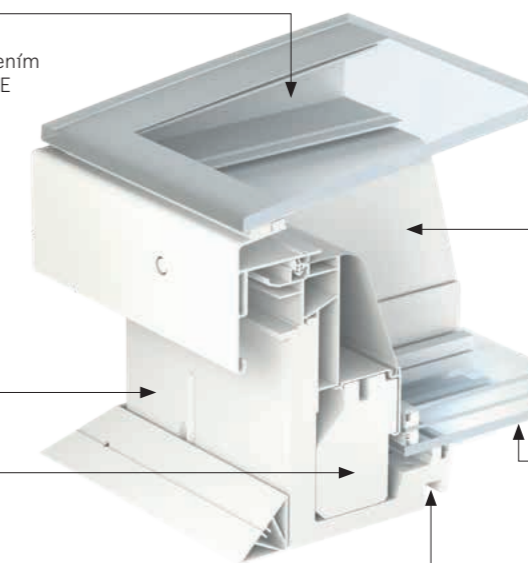

Okenné krídlo

- neviditeľné – tenké krídlo zo sklenených vlákien
- maximum denného svetla, elegantný dizajn

Izolačné zasklenie

- dvojsklo/trojsklo
- $U_{rc,ref300}$ 0,65/0,55 W/m²K,
- $A_{rc,ref300}$ 4,4 m²
- umiestnené nízko v konštrukcii pre maximum denného svetla a maximálnu energetickú účinnosť

Drážka ostenia

- unikátna drážka na ostenie pre jeho presnú konštrukciu

Ďalšie produkty pre väčšie pohodlie

Markíza (MSU)

Zatemňujúca roleta (DSU)

Sieť proti hmyzu (ZIU)

Kompatibilita s inteligentným ovládaním zdravého vnútorného prostredia VELUX ACTIVE a VELUX App Control

Viac informácií o montážnom príslušenstve a roletách a žalúziách nájdete na <http://www.velux.sk/produkty/svetliky>

* Zodpovedá legislatívnym požiadavkám EU na odolnosť voči vlámaniu triedy 2.