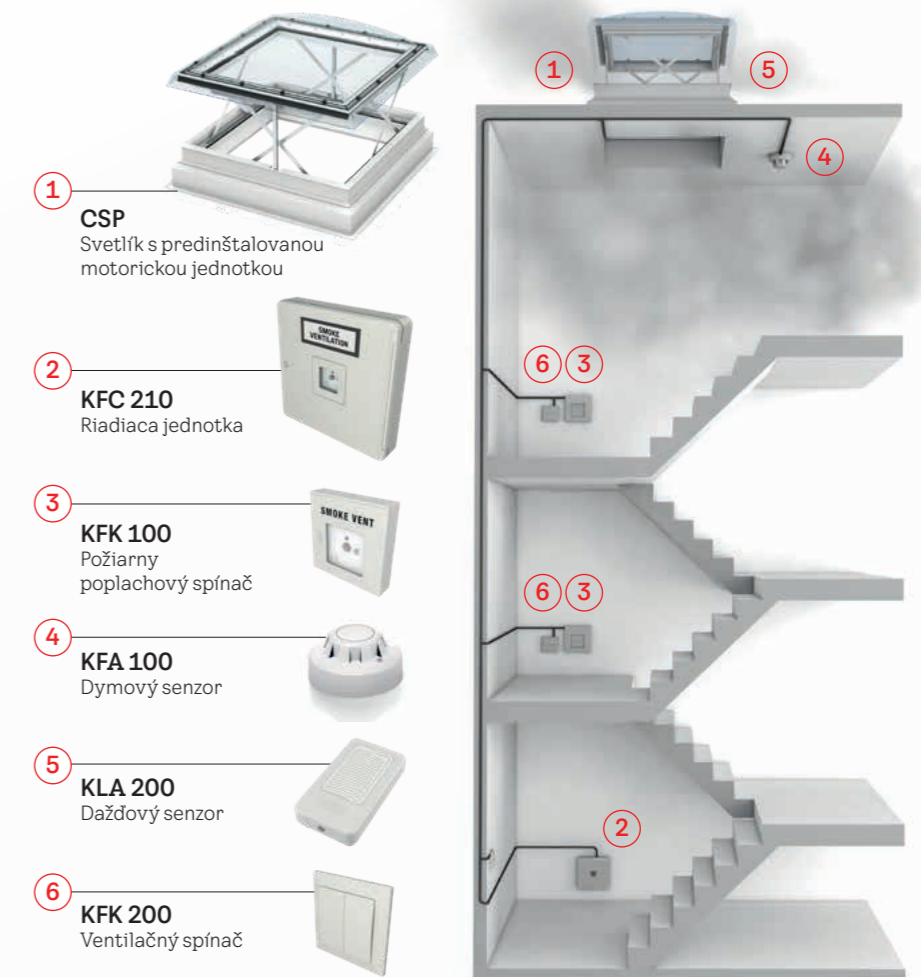

100100 100x100	120120 120x120
U_{rc,ref 300} (W/m²K)	0,99 (A_{rc,ref 300} = 3,4 m²)	
Reakcia na oheň	B-s1,d0	
Geometrická plocha A_v, m²	1,13	1,48
Aerodynamická plocha A_a, m²	0,47	0,64