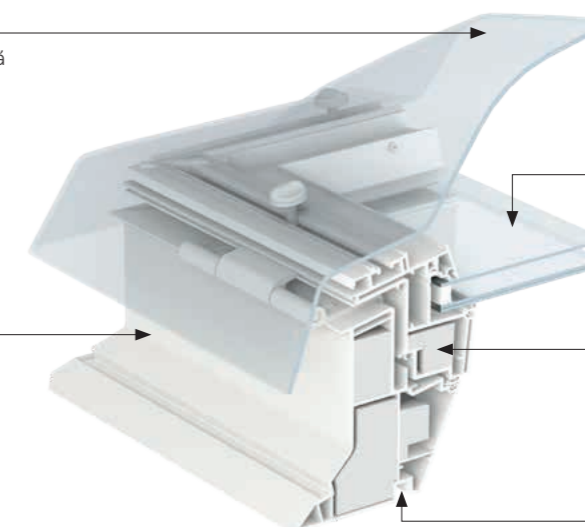

1. #### Izolačné zasklenie
2. dvojsklo pre lepšiu energetickú výkonnosť
   - hodnota $U = 0,8 \text{ W/m}^2\text{K}$

1. #### Izolácia
2. špeciálne vyvinutý systém izolácie ThermoTechnology

Rám

- profily z PVC s elegantným hladkým povrchom
- jednoduchá údržba
- jednoduché čistenie

1. #### Drážka ostenia
2. unikátna drážka na ostenie pre jeho presnú konštrukciu

Ďalšie produkty pre väčšie pohodlie

Kompatibilita s inteligentným ovládaním prostredia VELUX ACTIVE a VELUX App Control

Viac informácií o montážnom príslušenstve a roletách a žalúziách nájdete na <http://www.velux.sk/produkty/svetliky>