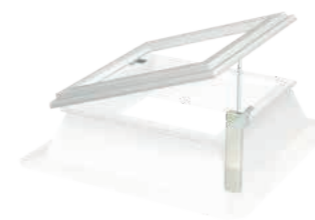

Rozmery  
cm

060060	080080	090060	090090	100100	120090	120120	150100	150150	200100*
60×60	80×80	90×60	90×90	100×100	120×90	120×120	150×100	150×150	200×100

\* iba so základňou o výške 15 cm  
Veľkosť otvoru je rovnaká ako veľkosť svetlíku.

**Kupola (ISJ)**

Nepriehľadný povrch poskytuje rozptýlené denné svetlo a zaručuje tak osvetlenie potrebné pre prácu. K dispozícii sú dvojvrstvové a trojvrstvové kupoly z akrylátu alebo polykarbonátu.

**Set na adaptáciu na diaľkové ovládanie (ZCJ 1210)**