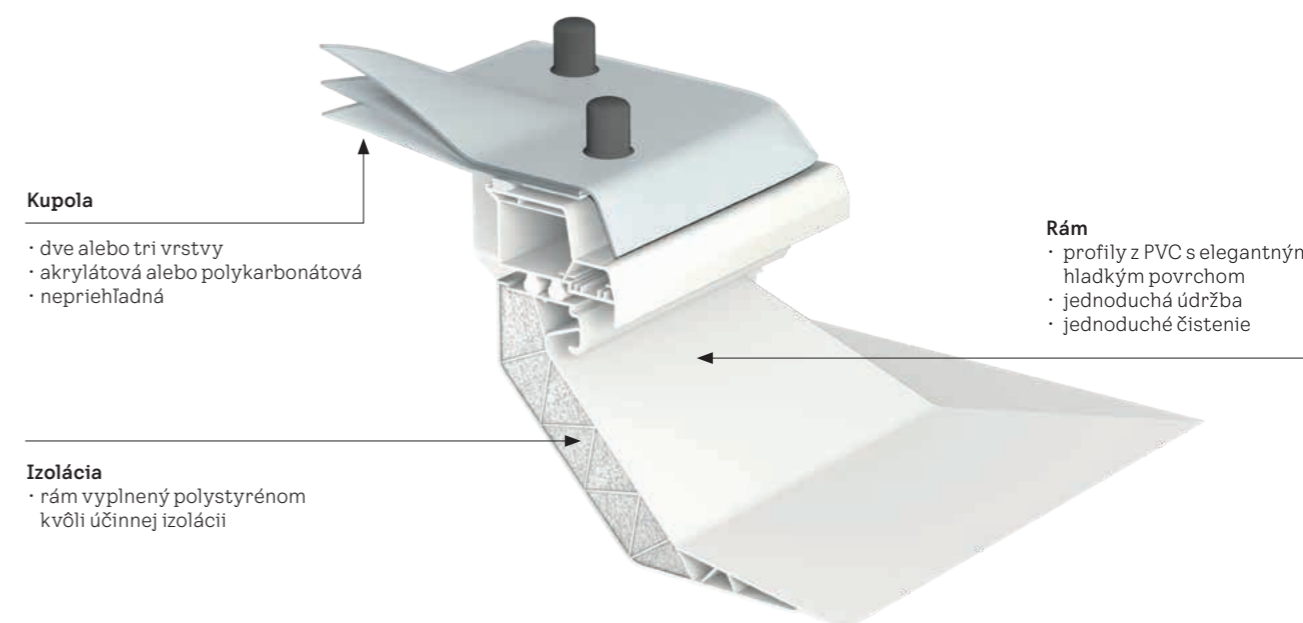

Kupola

- dve alebo tri vrstvy
- akrylátová alebo polykarbonátová
- nepriehľadná

Izolácia

- rám vyplnený polystyrénom kvôli účinnej izolácii

Rám

- profily z PVC s elegantným hladkým povrchom
- jednoduchá údržba
- jednoduché čistenie

Kompletný svetlík sa skladá zo základne a hornej časti, ktoré je nutné objednať samostatne.