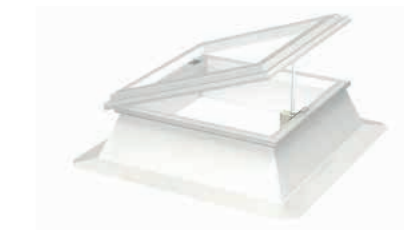

Elektricky ovládaný svetlík privádza čerstvý vzduch stlačením tlačidla. Je potrebné pripojiť k elektrickej sieti. Konštrukcia základne z PVC poskytuje základnú tepelnú izoláciu. Vyberte si základňu s výškou 15 cm, 30 cm alebo 50 cm.

Rám pre výmenu (ZCJ 0000)