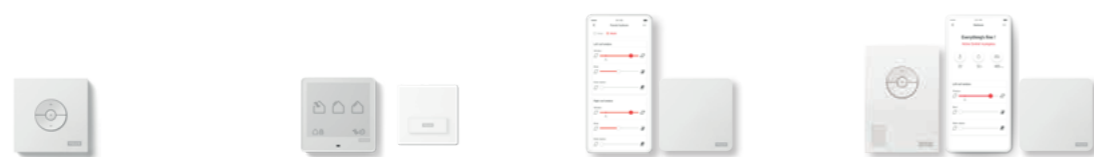

### Perfektná vnútorná úprava

Prefabrikované vnútorné ostenie VELUX pre svetlíky bolo navrhnuté s cieľom zefektívniť a urýchliť montáž. Je vyrobené z PVC a jeho biela farba ideálne odráža a rozptyľuje denné svetlo v miestnosti. Riešenie všetko v jednom zahŕňa: PVC panely, parozábranu a kryciu lištu.

Bezúdržbové ostenie VELUX je určené do plochých striech so sklonom do 5°, čo umožňuje jeho použitie pre väčšinu svetlíkov. Môže byť použité pre všetky svetlíky VELUX.

# Inteligentné riadenie domácnosti

Vyberte si z našej kompletnej ponuky inteligentného riadenia také, ktoré vám najlepšie vyhovuje. Pre každého máme niečo – od jednoduchého nástenného ovládača až po plne automatizované riešenie VELUX ACTIVE, ktoré riadi kvalitu vnútorného prostredia.