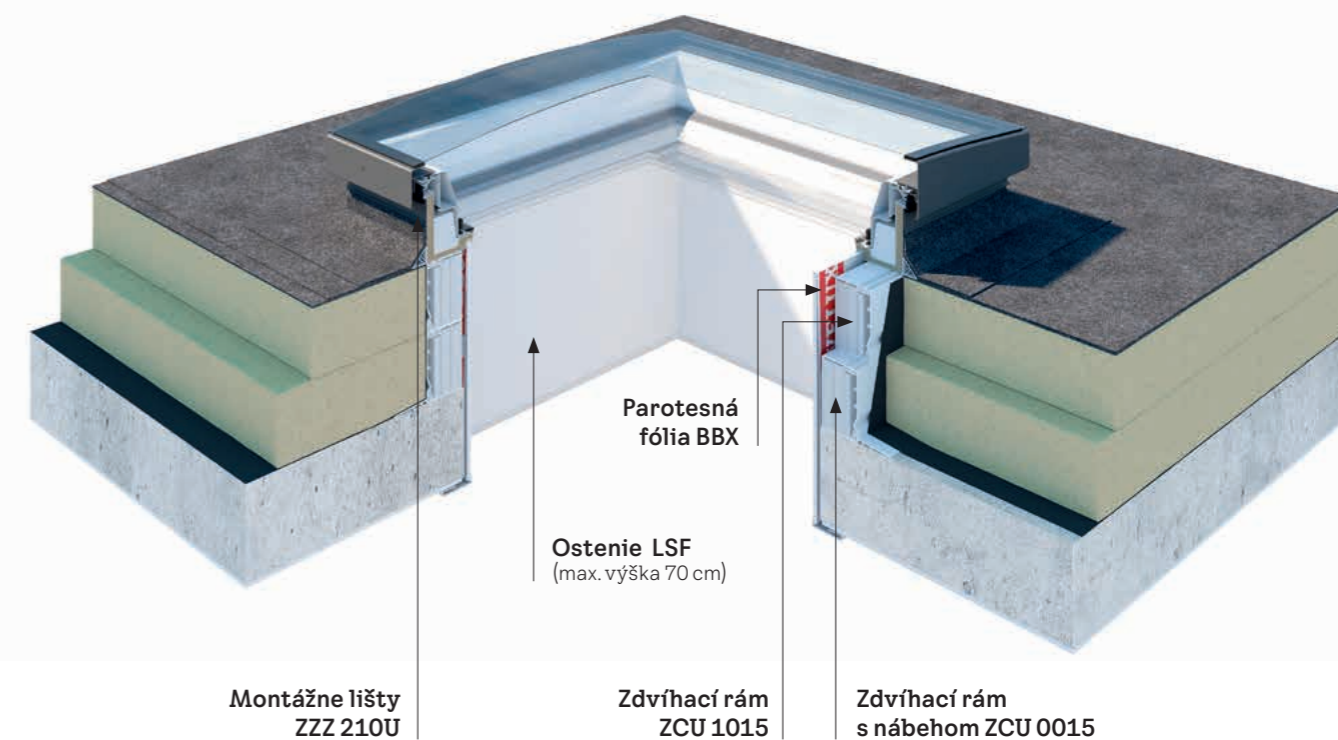

Zdvíhací rám (ZCU 1015)

Zdvíhací rám bez nábehu, výška 16 cm, maximálne 3 kusy (len v kombinácii s ZCU 0015)

Montážne lišty (ZZZ 210U)

Montážne lišty ku svetlíkom CFU/CVU, čierna farba

Parotesná fólia (BBX)

Napojenie svetlíka na parotesnú vrstvu plochej strechy

Svetlík s kupolou a zasklením

Zdvíhací rám s nábehom
(ZCE 0015)

Zdvíhací rám s celoobvodovým nábehom, výška 16 cm

Zdvíhací rám (ZCE 1015)

Zdvíhací rám bez nábehu, výška 16 cm, maximálne 3 kusy (len v kombinácii s ZCE 0015)

Montážne lišty (ZZZ 210)

Montážne lišty ku svetlíkom CFP/CVP/CXP/CSP

Parotesná fólia (BBX)

Napojenie svetlíka na parotesnú vrstvu plochej strechy

Svetlík s kupolou

Zábrana proti pádu
(ZZZ 257)

Montážne lišty
(ZZZ 210J)

Sada pre výmenu
(ZCJ 0000)

Pre jednoduchú montáž starých svetlíkov so zachovaním pôvodnej konštrukcie. Potrebujete tiež kupolu ISJ a sadu pre adaptáciu na diaľkové ovládanie ZCJ 1210.

Sada pre adaptáciu na diaľkové ovládanie
(ZCJ 1210)

Umožňuje premeniť neotvárací svetlík CFJ na diaľkovo ovládaný. V kombinácii so sadou pre výmenu možno svetlíky iných značiek prestavať na elektricky ovládané.

Sada pre adaptáciu na manuálne ovládanie
(ZCJ 1112)

Pomocou tejto sady premeníte svoje neotváracie riešenie svetlíka na otváracie. V kombinácii so sadou pre výmenu možno svetlíky iných značiek prestavať na manuálne ovládané.

Dizajnový svetlík (CFU/CVU + ISU) – betonová konštrukcia