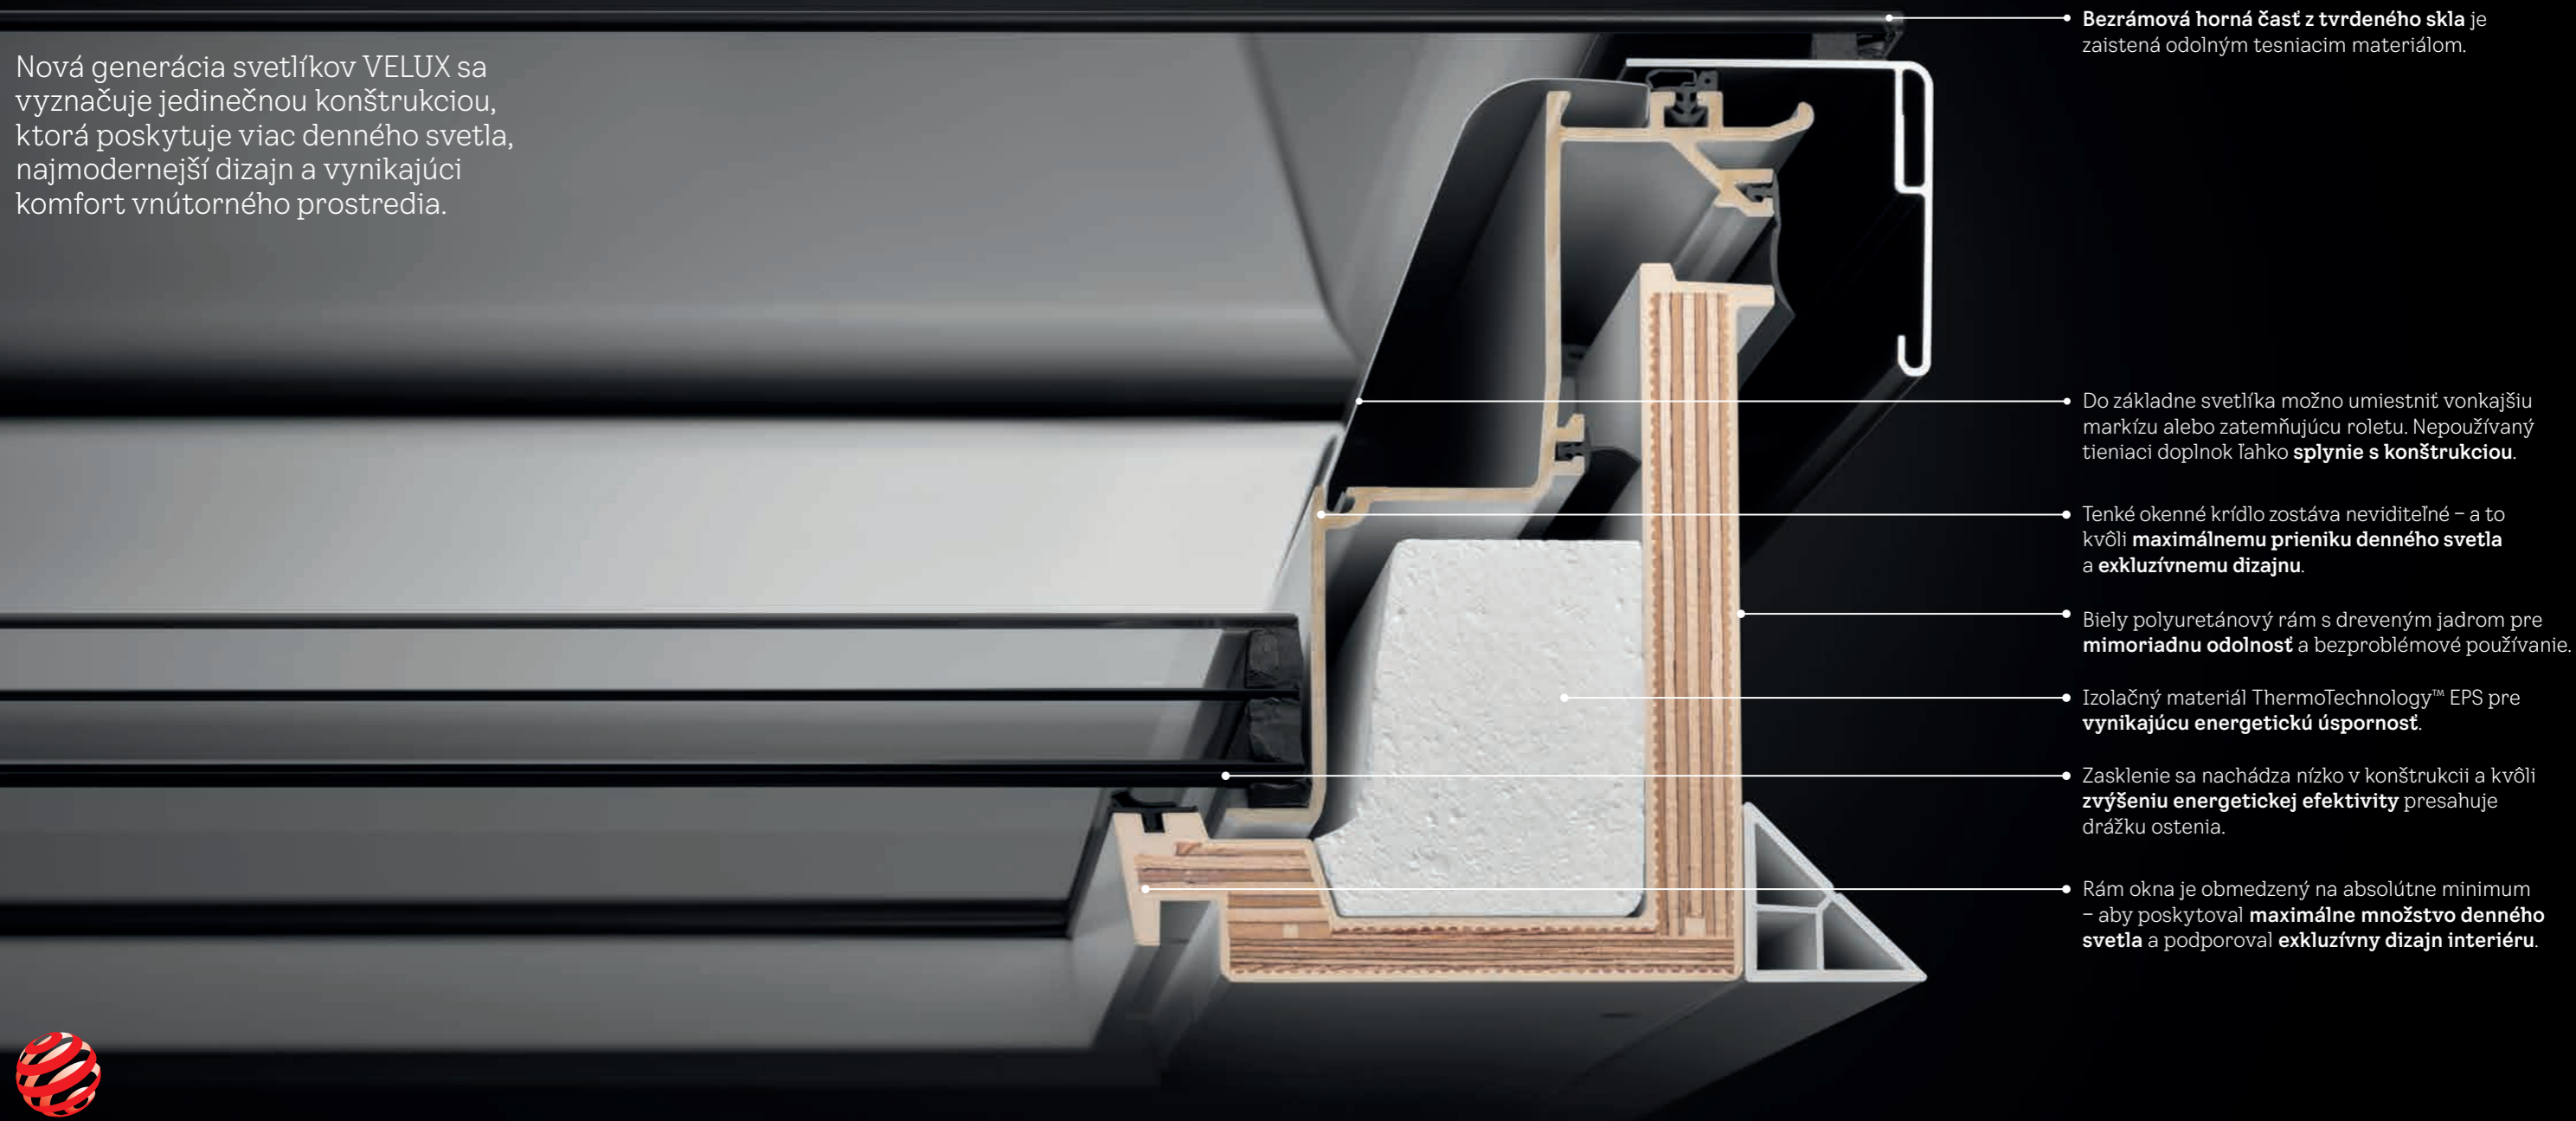

• **Bezrámová horná časť z tvrdeného skla** je zaistená odolným tesniacim materiálom.

• Do základne svetlíka možno umiestniť vonkajšiu markízu alebo zatemňujúcu roletu. Nepoužívaný tieniaci doplnok ľahko **splynie s konštrukciou**.

• Tenké okenné krídlo zostáva neviditeľné – a to kvôli **maximálnemu prieniku denného svetla a exkluzívnemu dizajnu**.

• Biely polyuretánový rám s dreveným jadrom pre **mimoriadnu odolnosť** a bezproblémové používanie.

• Izolačný materiál ThermoTechnology™ EPS pre **vynikajúcu energetickú úspornosť**.

• Zasklenie sa nachádza nízko v konštrukcii a kvôli **zvýšeniu energetickej efektivity** presahuje drážku ostenia.

• Rám okna je obmedzený na absolútne minimum – aby poskytoval **maximálne množstvo denného svetla** a podporoval **exkluzívny dizajn interiéru**.

reddot winner 2021