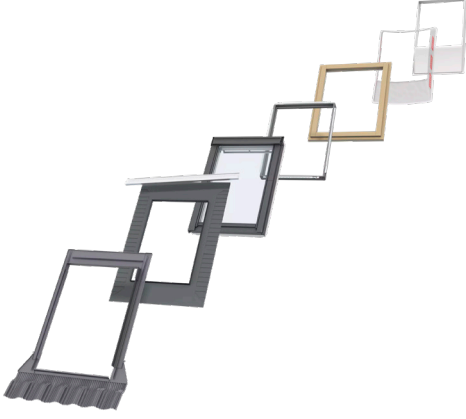

Eteklıklar

VELUX çatı penceresini, orijinal VELUX eteklik çözümlerini kullanarak her çatı kaplama malzemesine monte edebilirsiniz. Eteklıklarımız, çatı pencerelerinin boyutlarına ve şekline tam uyacak şekilde özel olarak tasarlandığından kusursuz bir şekilde uyum sağlar ve su geçirmez. Eteklıklar, birden fazla çatı penceresinin kombinasyonunda da kullanılabilir.