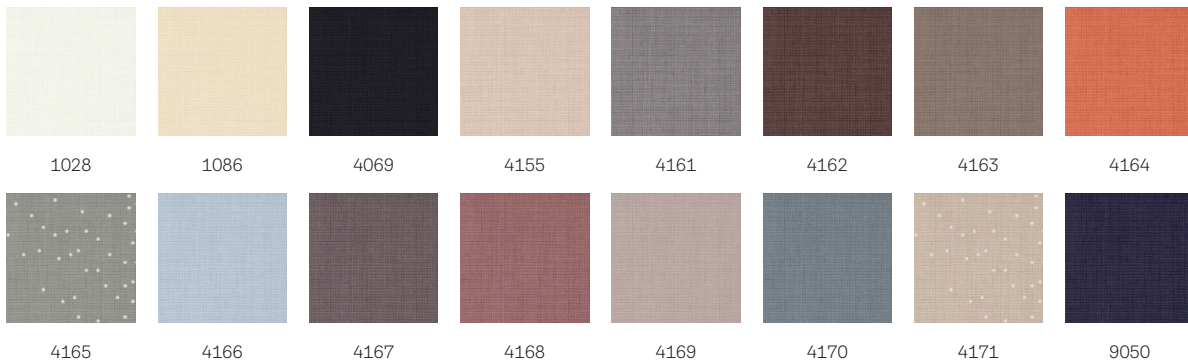

VELUX lichtdurchlässiges Sichtschutzrollo RFL

VELUX®

Das VELUX lichtdurchlässige Sichtschutzrollo ermöglicht die flexible Regulierung des einfallenden Tageslichts. Dank des stufenlosen Designs können Sie das Innenrollo auf jede gewünschte Höhe einstellen. So können Sie den Tageslichteinfall oder die Privatsphäre in Räumen, für die keine völlige Verdunkelung erforderlich ist, regulieren. VELUX lichtdurchlässige Sichtschutzrollos mit weißen Seitenschienen passen perfekt zu Ihren weißen VELUX Dachfenstern. In vielen verschiedenen und dekorativen Farben und Mustern erhältlich.

- Mehr Privatsphäre, weniger unerwünschte Blendung und eine Regulierung des einfallenden Sonnenlichts exakt nach Wunsch.
- Das schmalste Profildesign auf dem Markt lässt noch mehr natürliches Licht herein.
- Die OEKO-TEX®-Zertifizierung garantiert, dass das Produkt ohne schädliche Substanzen hergestellt wurde.
- In nur Minuten montiert – klicken Sie das Innenrollo einfach auf die vormontierten Montagehalterungen.
- Elegantes Innenrollo-Design mit weißen Seitenschienen, die perfekt zu weißen VELUX Dachfenstern passen.
- Dank der stufenlosen Positionierung können Sie das Innenrollo genau so weit absenken, wie es nötig ist.
- Mit der integrierten Griffleiste ziehen Sie das Innenrollo mühelos in jede gewünschte Position.
- Integrierte Seitenschienen ermöglichen eine reibungslose Bedienung.

Farben und Muster

VELUX Innenrollos sind in einer grossen Farb- und Designauswahl erhältlich. Einige Rolloausführungen sind jedoch nur in einer begrenzten Farbauswahl erhältlich. Jede Farb- und Designoption verfügt über einen eindeutigen Code. Fügen Sie beim Bestellen Ihrer Produkte den gewünschten Code zum entsprechenden Innenrollotyp hinzu.