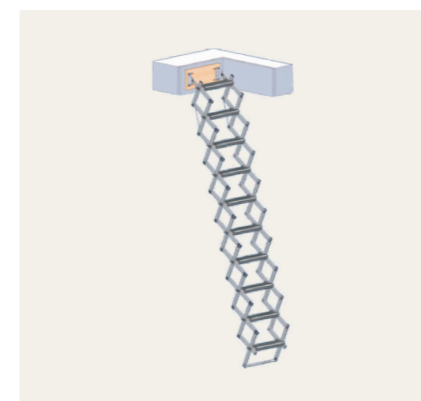

Ladders en trappen

Voor daktoegang leveren we een speciale schaartrap en een veiligheidsladder.

Deze zijn te combineren met en volledig afgestemd op de producten voor daktoegang.