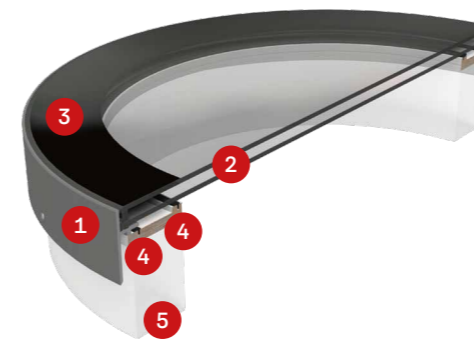

Esthetiek en daglicht

Prachtig en minimalistisch design van buiten en binnen

Modulair daklicht Circularlight Vast

Het modulair daklicht Circularlight is een elegant rond daklicht voor platte daken, dat natuurlijk licht en een uniek modern design biedt.

Afhankelijk van de vereisten kunnen ze alleen of in combinatie worden gebruikt om een enkel lichtpunt of een groot aantal lichttoetredingen te creëren voor een zeer esthetische afwerking.

De Circularlight bestaat uit een glazen opzetstuk en een houten plaat met afdichtingen. Deze oplossing is alleen verkrijgbaar in vaste versie en zonder opstand, dewelke door de installateur zal moeten worden voorzien.

Eigenschappen

- Op maat gemaakt.
- Maten tot 1350 mm diameter (zie mogelijkheden hieronder).
- Verkrijgbaar met dubbele isolerende beglazing.

1. **1. Aluminium frame**
   Gelast en gepoedercoat aluminium frame in de standaardkleur RAL 7043, glans 30.
2. **2. Isolerende beglazing (IB)**
   Verkrijgbaar met dubbele beglazing met LowE-coating.
3. **3. Zeefdrukprint**
4. **4. Dubbele afdichtingen**
   Een bovenplaat met pakkingen voor een waterdichte en luchtdichte constructie.
5. **5. Opstand/draagconstructie**
   Niet geleverd door VELUX.

Diameter van 900 tot 1350 mm

Opmerkingen

- De Circularlight wordt zonder opstand geleverd en heeft daarom geen CE-markering. We raden aan om een stabiele opstand te bouwen met een minimale hoogte van 150 mm.
- Op dit type platdakvenster (Circularlight) kunnen geen gordijnen geplaatst worden.