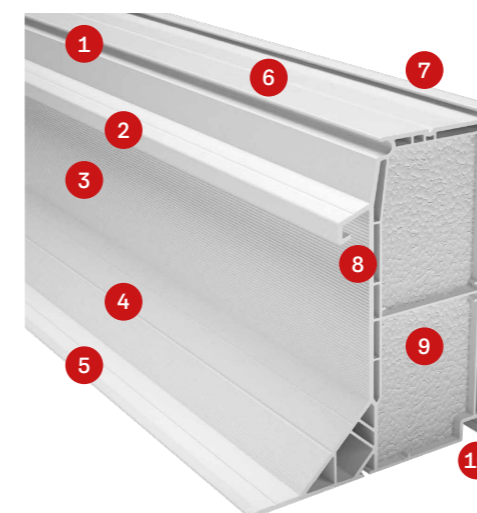

1. Clickrail
2. Dakbedekkingsbegrenzer
3. Geprofileerde buitenwand, geoptimaliseerd voor verlijming
4. Hittebestendige buitenwand
5. Montageflens
6. Positioneringsgroef
7. Waterkering
8. Mechanische bevestiging voor dakbedekking
9. Polystyreen isolatie
10. Aftimmergroef