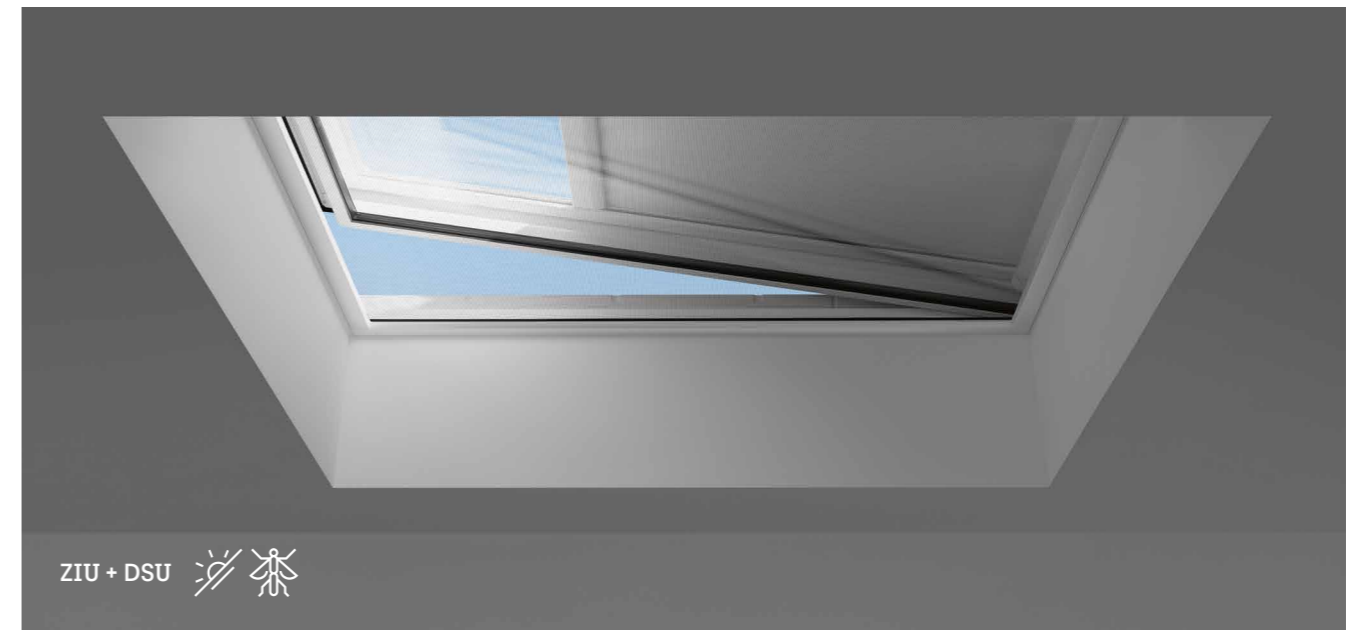

ZIU

ZIU + DSU