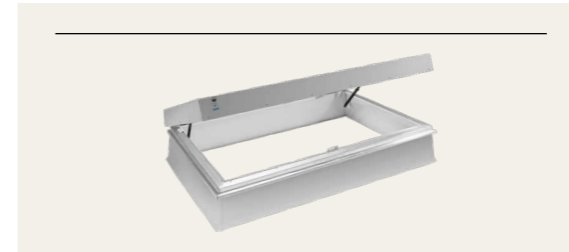

Speciale functie

Daktoegang

Bestaat in verschillende versies afhankelijk van het doel van de daktoegang
Ladders en trappen beschikbaar

Zie pagina 44 voor meer info →