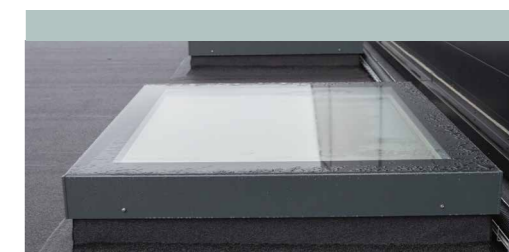

Zie pagina 6 voor meer info →

Modulaire daklichten

Venster op maat in mm tot 3 m lang en opstand op maat tot 60 cm hoog (excl. Circularlight)
Verkrijgbaar in verschillende modellen: combineerbaar, rond, beloopbaar
Opstand geleverd in 1 stuk met het venster (Monolight, Linearlight, Monolight beloopbaar)