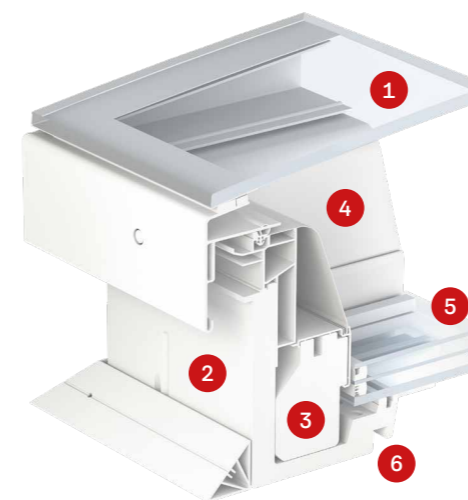

Keuze tussen dubbel- en 3-voudig superisolerend en stevig glas.*

1. Gebogen glas

- Glas tot aan de rand.
- Gebogen beschermglas zorgt voor een perfecte afdichting en een optimale afstroming van de regen.
- Structurele beglazing met CE-markering (vastzetten bovenafdekking zonder mechanische componenten).