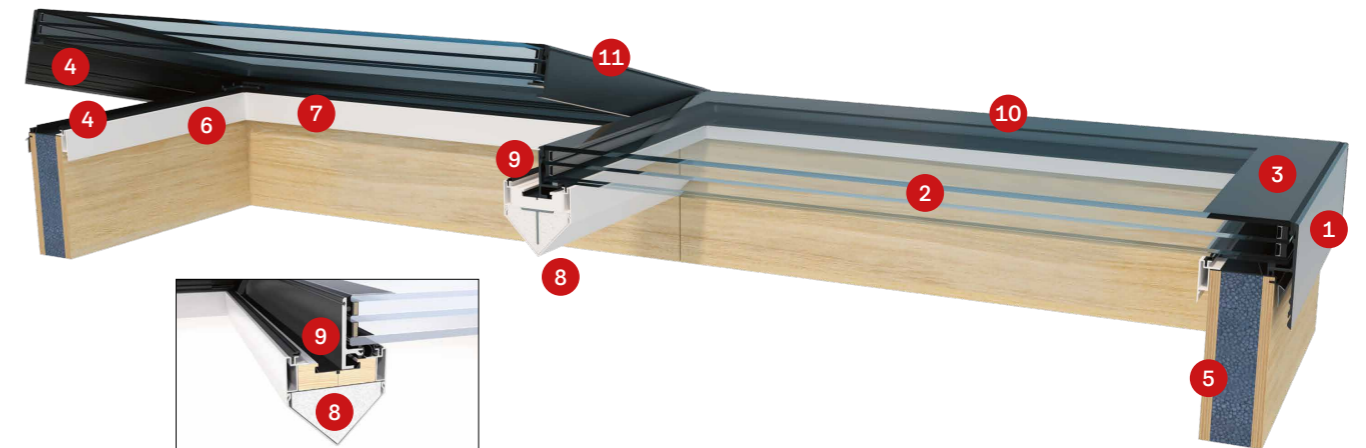

1. Aluminium frame

- Vooraf gemonteerde hoeken en gepoedercoat aluminium frame met de standaardkleur RAL 7043, glans 30.
- Hoogte varieert afhankelijk van beglazing.

2. Isolerende beglazing (IB)

- Verkrijgbaar met dubbele en 3-voudige beglazing, standaard met LowE-coating of met aanvullende zonbescherming.

3. Zeefdrukprint

- De zeefdrukprint creëert een mooie afwerking en beschermt de pakkingen en onderliggende constructie tegen UV-straling.

4. Dubbele afdichtingen

- De pakkingen op de aluminium profielen zorgen voor een waterdichte en luchtdichte constructie.

5. Opstand

- Hoek van 90° biedt een directe verbinding met het interieur.
- De sandwichconstructie van hout en EPS biedt een stabiele en goed geïsoleerde opstand met een optimale isolerende werking voor het hele product.

6. Afwerkingsprofiel

- Dit multifunctionele onderdeel bepaalt de dagmaat van het product.
- Het biedt een gemakkelijke en veilige aansluiting op de dampremmende folie in de dakconstructie.
- Daarnaast wordt het eenvoudig en intuïtief om een verbinding te realiseren tussen het plafond en de beglazing.
- De dampremmende folie en afwerking dienen door derden te worden verstrekt.
- Dankzij het profiel kan er ook eenvoudig een optioneel rolgordijn worden gemonteerd.

7. Vooraf geplaatste bedrading voor rolgordijnen

- De verborgen bedrading is optioneel; hierdoor verloopt het monteren van VELUX rolgordijnen snel en soepel.

8. Subtiele balk

- De balk ondersteunt het opzetstuk optimaal maar is zo smal mogelijk gemaakt, zodat er maximaal daglicht naar binnen valt.

9. Afvoergoot

- Regenwater stroomt door de afvoergoot en wordt naar de buitenkant van het product geleid.

10. Vaste module

11. Ventilerende module

Bijkomende producten voor comfort

Rolgordijn compatibel (RMR)
Zie pagina 22

Compatibel met VELUX muurschakelaar en VELUX Touch
Zie pagina 49