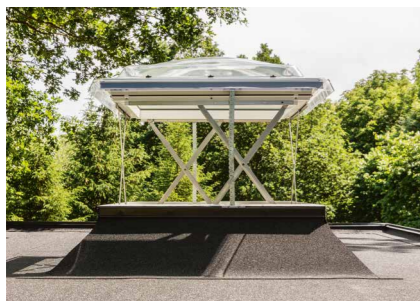

Ontrokingssysteem voor binnentraphuizen

Dit VELUX ontrokingssysteem is ontworpen om rook en overtollige warmte snel af te voeren. Het kan ook worden geopend om frisse lucht binnen te laten en het binnenklimaat te verbeteren. De inbraakwerende constructie zorgt voor extra veiligheid terwijl het gelaagde binnenglas voorkomt dat het glas versplintert als het breekt.

Ontrokingssysteem voor binnentraphuizen (CSP)

Eigenschappen

- Conform de Europese norm EN 12101-2 en de herziening van de Belgische norm NBN S 21-208-3 betreffende de afvoer van warmte en rook.
- Betrouwbaar en robuust openingsmechanisme met beugels.
- Superisolerend dubbel veiligheidsglas (4 PVB).
- Opening voor comfortabele ventilatie: 150 mm.
- Platdakvenster uitgerust met twee 24 V motoren die het ontrokingssysteem 50 cm in de hoogte openen in maximaal 60 seconden.

Opmerkingen