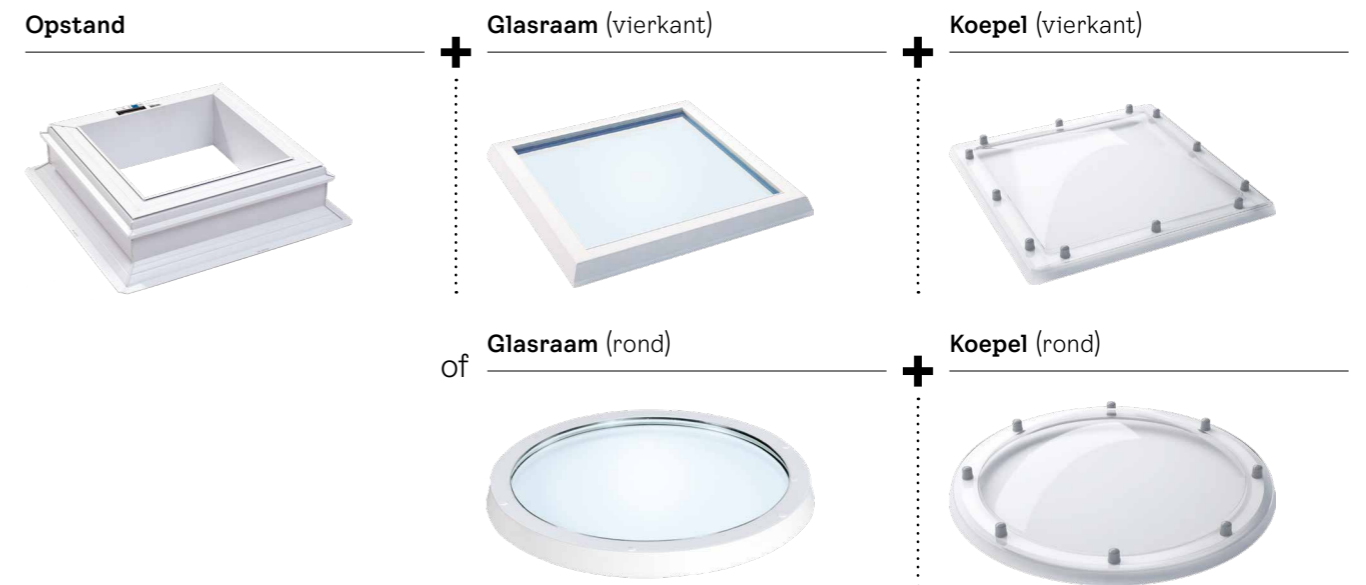

1016 1259

Compatibiliteit	FMG
CFP	✓*
CVP elektrisch	✓
CXP	–
CSP	–

Compatibel met intelligente bedieningssystemen voor thuis – VELUX ACTIVE en App Control

De oplossing voor renovaties

Glasraam en koepel passen op de meeste andere bestaande opstanden

Glasraam beschikbaar om een basis lichtkoepel te verbeteren

Lichtkoepel met glasraam

Een kant-en-klaar kwaliteitsproduct dat is opgebouwd uit een geïsoleerde rechte opstand én een glasraam.

De kleur, vorm en het materiaal van de lichtkoepel kiest u zelf uit het brede assortiment.

De opstand en het glasraam worden als één product geleverd voor een perfecte afwerking en snelle installatie.

De lichtkoepel met glasraam is beschikbaar in meer dan 20 verschillende afmetingen, met 1 tot 4 wandige koepel.

De lichtkoepel met glasraam bestaat uit een vierkante opstand, een vierkant glasraam en een vierkante koepel.

Het glasraam en de koepel zijn ook individueel beschikbaar (vierkante en ronde versies) om een basis lichtkoepel te upgraden.