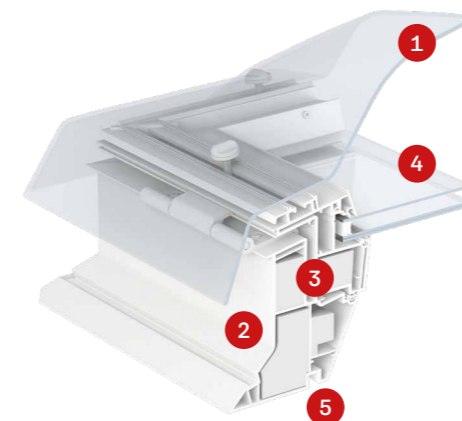

1. **Afdekschelp**
   - Afdekschelp verkrijgbaar in acrylaat of polycarbonaat.
   - Transparante of ondoorzichtige versie.
   - Goede demping van regengeluid.
2. **Kader**
   - PVC-profielen bieden een elegant glad oppervlak.
   - Eenvoudig onderhoud.
   - Eenvoudige reiniging.
3. **Isolatie**
   - Speciaal ontworpen ThermoTechnology™.
4. **Dubbele isolerende beglazing**
   - Dubbele beglazing voor betere energieprestaties.
   - Urc, ref300: 0,80 W/(m²K)**.
5. **Afwerkingsgroef**
   - Unieke afwerkingsgroef voor een precieze afwerking.

Opmerkingen

- Bij alle rechthoekige formaten is de motor aan de lange zijde gemonteerd, het platdakvenster opent dus ook aan de lange zijde – raadpleeg de installatietekeningen voor meer informatie.
- Door het gewicht is het raadzaam om een kraan of gelijkaardig hijsmiddel te voorzien om platdakvensters in grotere afmetingen op het dak te brengen.
- Voor deze platdakvenster zijn er extra accessoires in optie beschikbaar: basisopstand, bijkomende opstand, bevestigingskit en damperschermfolie.

Bijkomende producten voor comfort

Voor meer informatie over het zonnescherm en het plisségordijn (lichttemperend of verduisterend), zie pagina 35.

* Voldoet aan de EU-wetgeving voor inbraakwerendheid, klasse 2.

** De U-waarden, de oppervlakte en de geluidsisolatie zijn opgegeven voor de vaste modellen met ofwel een dubbele wand (koepel in acrylaat), ofwel een Q-variant met dubbel glas (pladdakvenster met afdekschelp) en een dubbele beglazing (vlak glas en gebogen glas). De U-waarden en de oppervlakten zijn berekend voor een vensterformaat 120 x 120 cm, met een opstand van 30 cm, conform de methode van de norm EN 1873:2014+A1:2016.