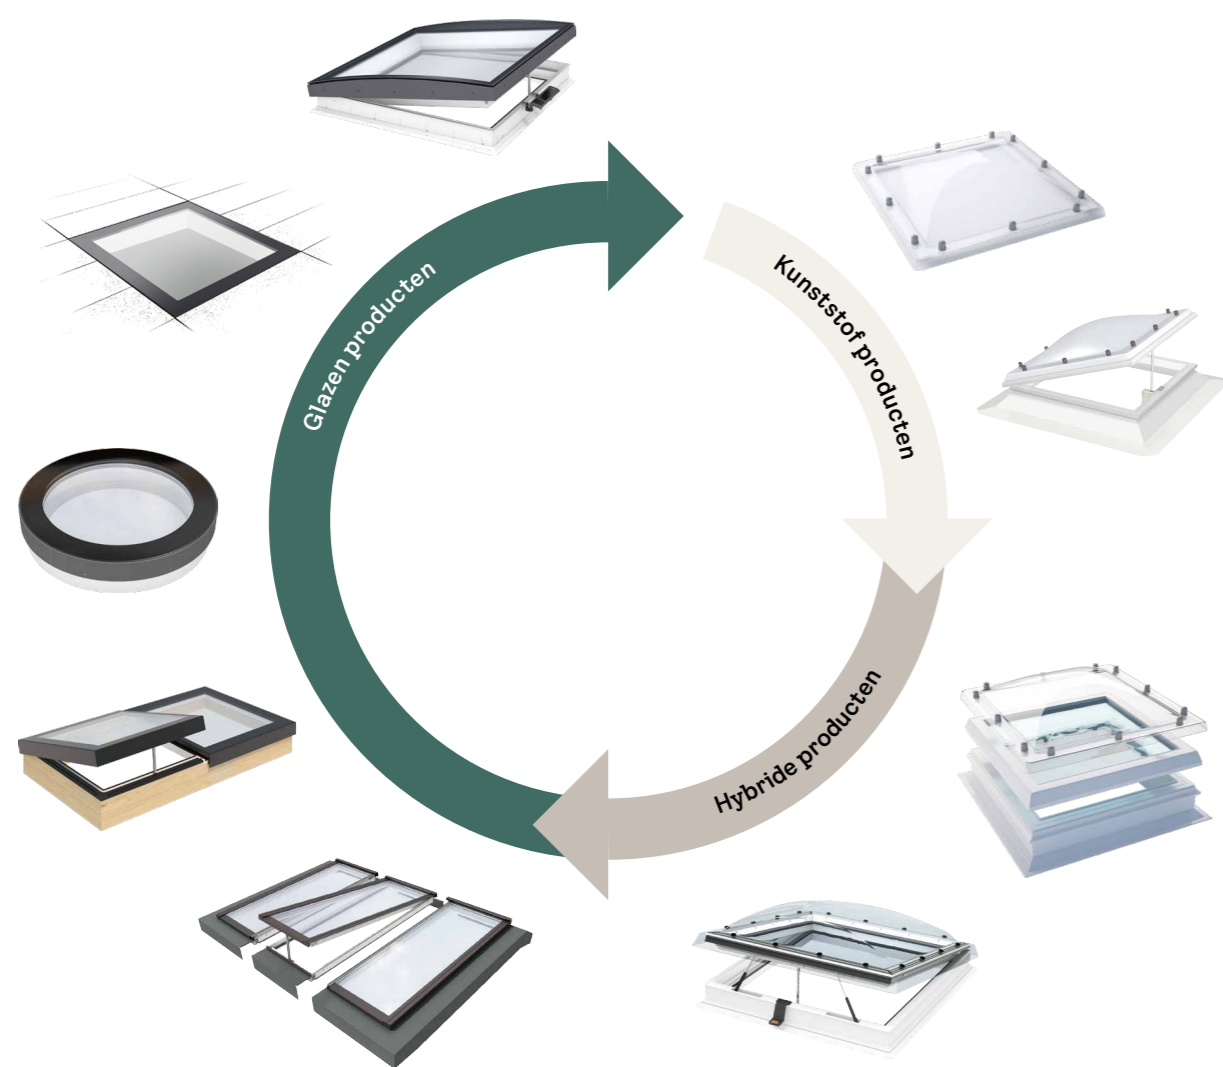

Het breedste assortiment daglichtoplossingen voor platte daken op de markt

Ons volledige gamma voor platte daken biedt u een oplossing voor elke situatie.