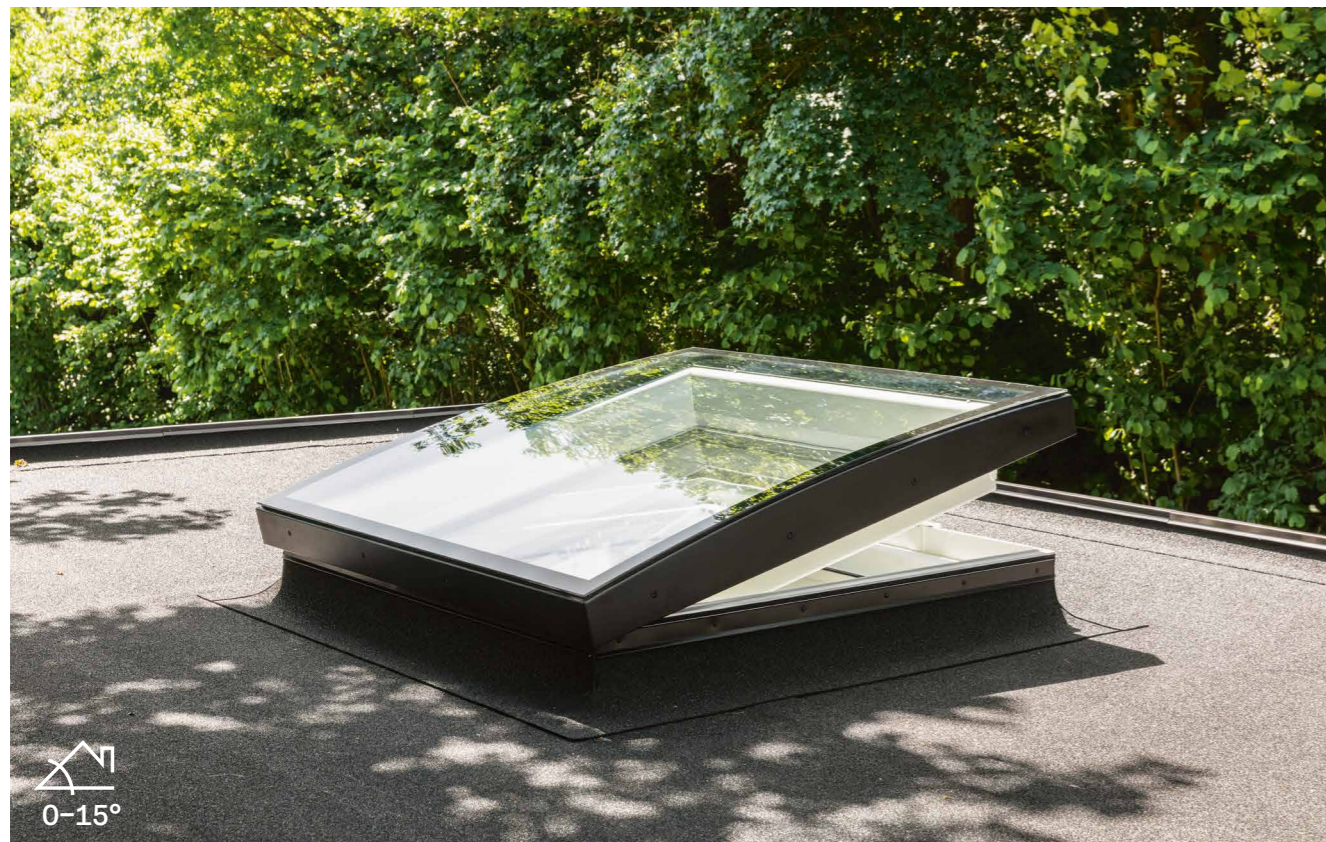

Topprestaties met CurveTech

- Maximale daglichtoppervlakte
- Uitstekende energieprestaties
- Innovatief design
- Uitstekende demping van regen- of hagelgeluid
- Helder zicht en afvoer van de regen dankzij CurveTech

Platdakvenster met gebogen glas

Het VELUX platdakvenster met gebogen glas is een revolutie in het ontwerp van vensters. Het unieke ontwerp met een dun kader en een onzichtbaar chassis biedt een maximale lichtinval en een mooi design van binnenuit – zelfs wanneer een zonnescerm is geïnstalleerd.

Door het gebogen glasoppervlak kan ook regenwater gemakkelijk worden afgevoerd.

Het rolgordijn of zonnescerm is weggewerkt in de structuur van het venster, op de beglazing van de basis-eenheid en onder het beschermglas, en heeft geen invloed op de lichtinval, het design of uw zicht naar buiten toe.

Het platdakvenster met gebogen glas is voorzien van dubbele of 3-voudige beglazing en biedt uitstekende energieprestaties en geluiddempende eigenschappen bij regen, hagel of verkeer.

Beschikbare afmetingen cm

060060	080080	090060	090090	100100	120090	120120	150080	150100	150120	150150	200060	200100
60x60	80x80	90x60	90x90	100x100	120x90	120x120	150x80	150x100	150x120	150x150	200x60	200x100

De grootte van de opening is gelijk aan de aangegeven grootte van het venster.

Het platdakvenster bestaat uit een basiseenheid en een compatibele bovenafdekking die apart moet worden besteld.

Gebogen beschermglas (ISU 1093)

De eerste keuze voor huiseigenaren met dakhellingen van 0-15°.

Helder zicht en afwateringseffect met CurveTech.

Gehard glas veilig vastgezet met afdichtmiddel.

Extra bestendig tegen wind, sneeuw en hagel.

Bovenafdekking in gebogen glas tot aan de rand.

Vaste basiseenheid (CFU)

Unieke vensterconstructie met een dun kader en een onzichtbaar chassis.

Duurzame, onderhoudsvrije structuur van wit polyurethaan voor versterkte stevigheid en thermische isolatie.

Verkrijgbaar met dubbele of 3-voudige beglazing voor uitstekende energie-efficiëntie en geluiddemping.

Keuze tussen dubbel- en 3-voudig superisolerend en stevig glas.*

Gemotoriseerde basiseenheid (CVU) of

Elektrische of door zonne-energie aangedreven platdakvensters met openingsfunctie bieden met één druk op de knop een optimale ventilatie.

Voorgemonteerde regensensor.

Unieke vensterconstructie met een dun kader en een onzichtbaar chassis.

Duurzame, onderhoudsvrije structuur van wit polyurethaan met houten kern.

Verkrijgbaar met dubbele of 3-voudige beglazing voor uitstekende energie-efficiëntie en geluiddemping.

Keuze tussen dubbel- en 3-voudig superisolerend en stevig glas.*