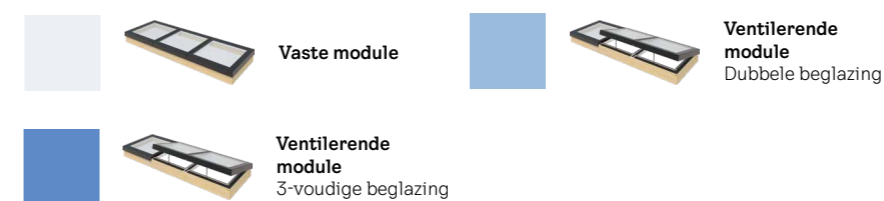

Linearlight

Lengte (A) x breedte (B) van 250 tot 3000 mm, afhankelijk van type module

	250	400	600	800	1000	1200	1400	1500	1600	1800	2000	2200	2400	2600	2800	3000
250	✓	✓	✓	✓	✓	✓	✓	✓	✓	✓	✓	✓	✓	✓	✓	✓
400	✓	✓	✓	✓	✓	✓	✓	✓	✓	✓	✓	✓	✓	✓	✓	✓
600	✓	✓	✓	✓	✓	✓	✓	✓	✓	✓	✓	✓	✓	✓	✓	✓
800	✓	✓	✓	✓	✓	✓	✓	✓	✓	✓	✓	✓	✓	✓	✓	✓
1000	✓	✓	✓	✓	✓	✓	✓	✓	✓	✓	✓	✓	✓	✓	✓	✓
1200	✓	✓	✓	✓	✓	✓	✓	✓	✓	✓	✓	✓	✓	✓	✓	✓
1400	✓	✓	✓	✓	✓	✓	✓	✓	✓	✓	✓	✓	✓	✓	✓	✓
1500	✓	✓	✓	✓	✓	✓	✓	✓	✓	✓	✓	✓	✓	✓	✓	✓
1600	✓	✓	✓	✓	✓	✓	✓	✓	✓	✓	✓	✓	✓	✓	✓	✓
1800	✓	✓	✓	✓	✓	✓	✓	✓	✓	✓	✓	✓	✓	✓	✓	✓
2000	✓	✓	✓	✓	✓	✓	✓	✓	✓	✓	✓	✓	✓	✓	✓	✓
2200	✓	✓	✓	✓	✓	✓	✓	✓	✓	✓	✓	✓	✓	✓	✓	✓
2400	✓	✓	✓	✓	✓	✓	✓	✓	✓	✓	✓	✓	✓	✓	✓	✓
2600	✓	✓	✓	✓	✓	✓	✓	✓	✓	✓	✓	✓	✓	✓	✓	✓
2800	✓	✓	✓	✓	✓	✓	✓	✓	✓	✓	✓	✓	✓	✓	✓	✓
3000	✓	✓	✓	✓	✓	✓	✓	✓	✓	✓	✓	✓	✓	✓	✓	✓