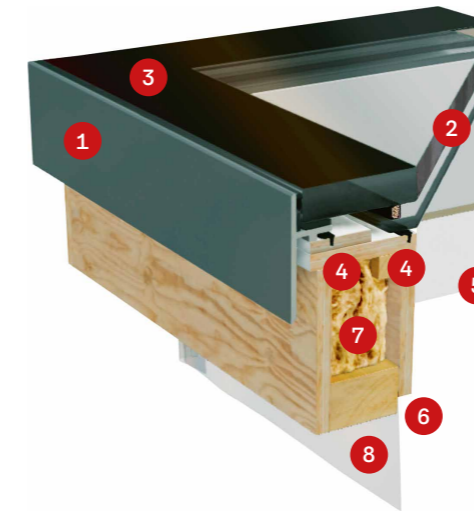

1. **1. Aluminium frame**
   - Gelaste hoeken en gepoedercoat aluminium frame met de standaard kleur RAL 7043, glans 30.
   - Hoogte varieert afhankelijk van de beglazing.
2. **2. Speciale beloopbare beglazing**
   - Gelamineerde buitenruit: speciale beloopbare glazen constructie (EVA-folie) met step. Antislipcoating is optioneel.
   - Gelamineerde binnenruit: met PVB-folie. Ruimte tussen buiten- en binnenruit is gevuld met lucht.
3. **3. Zeefdrukprint**
   - Creëert een mooie afwerking en beschermt de pakkingen en onderliggende constructie tegen UV-straling.
4. **4. Dubbele afdichtingen**
   - De dubbele afdichtingen bevinden zich op de houten opstand en zorgen voor een waterdichte en luchtdichte constructie.
5. **5. Binnenafwerking**
   - Aftimmering met een hoek van 90° die de dagmaat van het product bepaalt en zorgt voor een geweldige verbinding met het interieur.
6. **6. Afwerking**
   - Maakt de verbinding van gipsplaat eenvoudig en intuïtief tijdens de montage.
7. **7. Isolerende minerale wol**
   - Isolatiemateriaal in het frame zorgt voor goede isolerende werking van het hele product.
8. **8. Dampremmende folie**
   - De voorgemonteerde dampremmende folie zorgt voor een gemakkelijke en veilige aansluiting tussen de dampremmende folie en de dakconstructie.

Opmerkingen

- Op dit type platdakvenster (Monolight beloopbaar) kunnen geen gordijnen geplaatst worden.
- Modulaire daklichten die door mensen belopen kunnen worden zijn alleen bedoeld voor woonhuizen of voor licht gebruik bij bedrijfspanden. Het is niet de bedoeling dat ze worden gemonteerd in industriële gebouwen, of in andere openbare gebouwen of woonhuizen waar sprake kan zijn van verkeer, het gebruik van schoonmaak- of reinigingsmiddelen en andere chemicaliën.