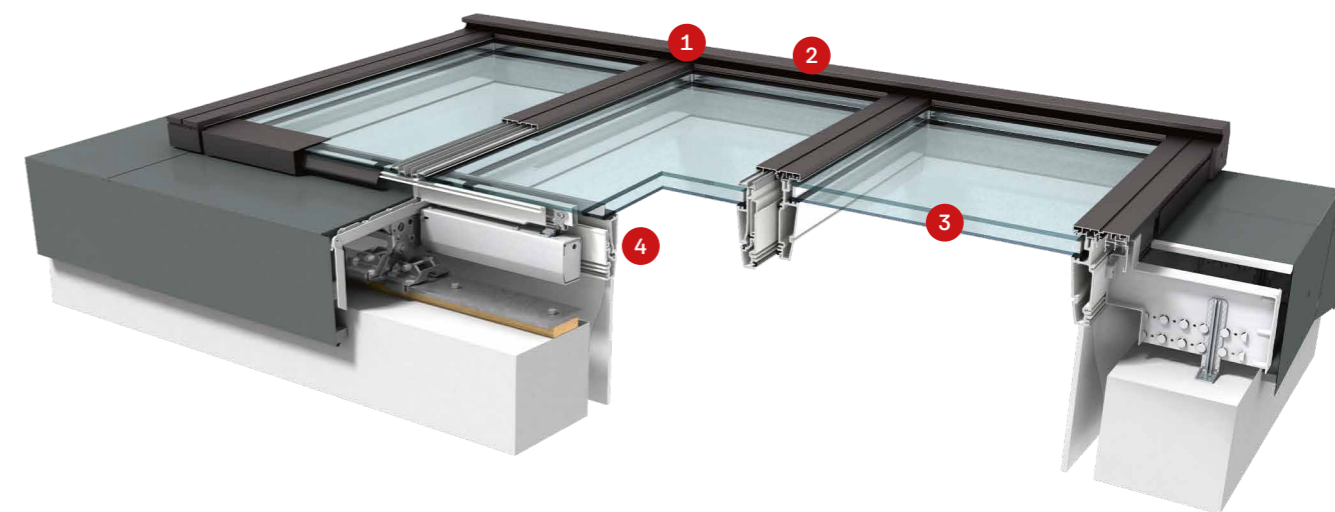

1. **Aluminium** profielen en gootstuk.
2. **Kleuren** van uniek glasvezelcomposiet aan binnenzijde RAL 9010 – buitenzijde dekljsten Noir 2100 Sable YW en gootstukken RAL 7043.
3. **Dubbele of driefvoudige** beglazing.
4. **Wit composiet materiaal** (ongeveer 80% glasvezel en 20% polyurethaan).

Bijkomende producten voor comfort

Lichttemperend rolgordijn
(RMM - wit, grijs, zwart)
Zie pagina 26

Compatibel met VELUX muurschakelaar en VELUX Touch
Zie pagina 49