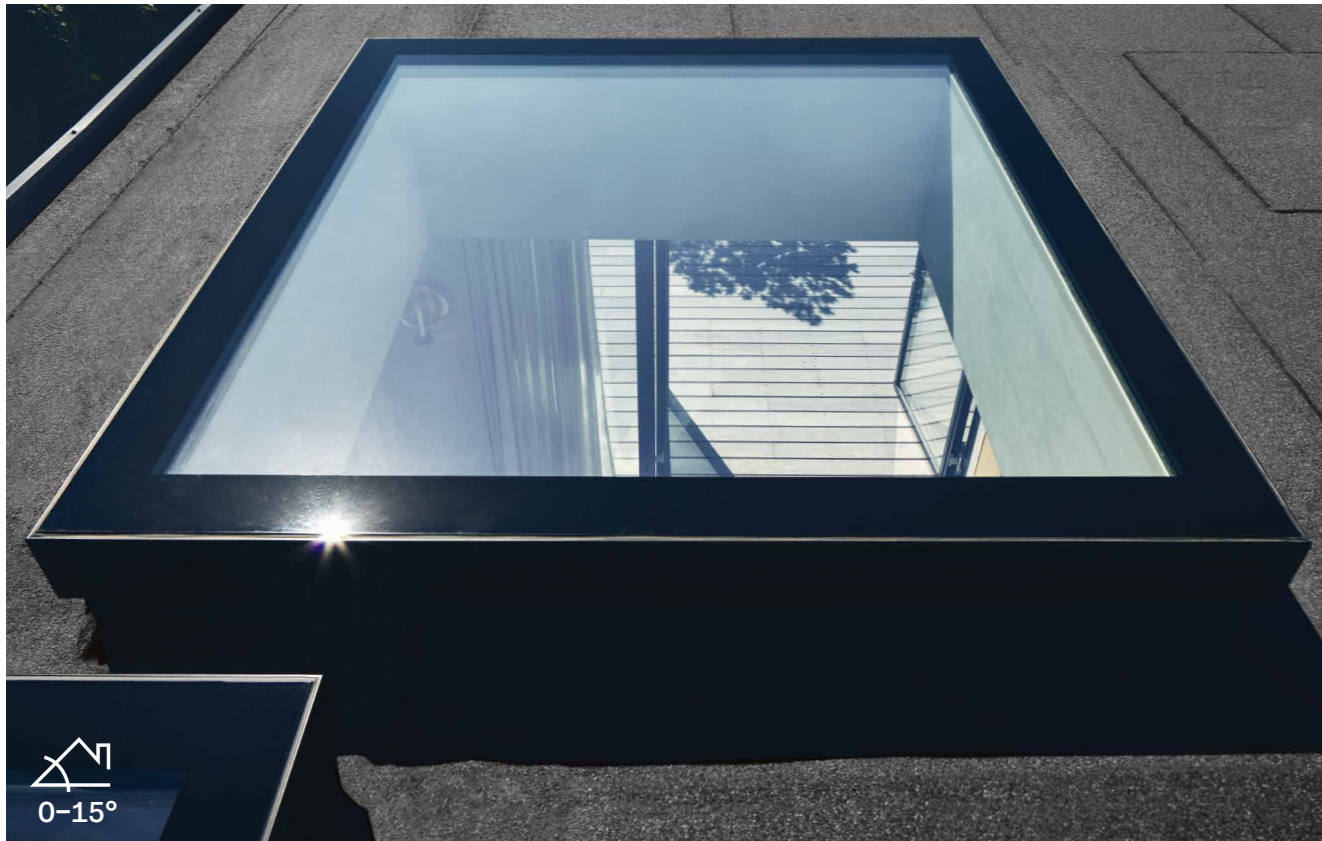

De oplossing op maat

Platdakvenster en opstand op maat

Goede energieprestaties
Minimalistisch design

reddot winner 2023

Modulair daklicht Monolight Vast en ventilerend

Een Monolight is een op maat gemaakt enkel daklicht, dat een donkere ruimte kan omtoveren tot een ruimte die baadt in natuurlijk licht.

Doordat de bovenzijde volledig uit glas bestaat, wordt de lichtinval gemaximaliseerd en is het lichtoppervlak gelijk aan de opening in het dak.

De Monolight bestaat uit een glazen opzetstuk en een geïsoleerde houten opstand.

Eigenschappen

- Op maat gemaakt (mits 4 rechte hoeken).
- Maten tot 4 m² helder binnenglas (zie pagina 18).
- Steeds met een geïsoleerde houten opstand (hoogte te bepalen tussen 15 en 60 cm).
- Verkrijgbaar met dubbele of 3-voudige isolerende beglazing voor goede energieprestaties en geluidsdemping.
- De elektrische ventilerende versie zorgt voor frisse lucht met één druk op de knop – de vooraf geïnstalleerde regensensor sluit het platdakvenster bij regen.
- Verborgene motor voor ventilatie.
- io-homecontrol® compatibel, inclusief VELUX afstandsbedieningen.