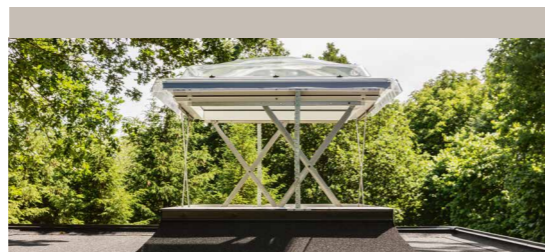

Ontrokingssysteem voor binnentruhuizen

Openingsmechanisme onzichtbaar geïntegreerd in het vensterkader
Conform de Europese norm EN 12101-2 en de herziening van de Belgische norm NBN S 21-208-3 betreffende de afvoer van warmte en rook
Superisolerend dubbel veiligheidsglas (4 PVB)

Zie pagina 32 voor meer info →