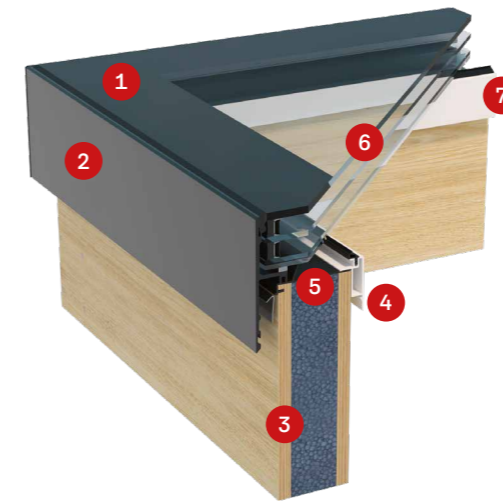

1. Zeefdrukprint

De zeefdrukprint creëert een mooie afwerking en beschermt de pakkingen en onderliggende constructie tegen UV-straling.

2. Aluminium frame

• Vooraf gemonteerde hoeken en gepoedercoat aluminium frame met de standaardkleur RAL 7043, glans 30.
• Hoogte varieert afhankelijk van de beglazingseenheid.

3. Opstand

• Hoek van 90° biedt een directe verbinding met het interieur.
• De sandwichconstructie van hout en EPS biedt een stabiele en goed geïsoleerde opstand met een optimale isolerende werking voor het hele product.

4. Afwerkingsprofiel

• Dit multifunctionele onderdeel bepaalt de dagmaat van het product.
• Het biedt een gemakkelijke en veilige aansluiting op de dampremmende folie in de dakconstructie.
• Daarnaast wordt het eenvoudig en intuïtief om een verbinding te realiseren tussen het plafond en de beglazing.
• De dampremmende folie en afwerking dienen door derden te worden verstrekt.
• Dankzij het profiel kan er ook eenvoudig een optioneel rolgordijn worden gemonteerd.

5. Dubbele afdichtingen

De pakkingen op de aluminium profielen zorgen voor een waterdichte en luchtdichte constructie.

6. Isolerende beglazing (IGU)

Verkrijgbaar met dubbele en 3-voudige beglazing, standaard met LowE-coating of met aanvullende zonwering.

7. Vooraf geplaatste bedrading voor rolgordijnen

De verborgen bedrading is optioneel; hierdoor verloopt het monteren van een VELUX rolgordijn snel en soepel.

Bijkomende producten voor comfort

Rolgordijn compatibel (RMR)
Zie pagina 22

Compatibel met VELUX muurschakelaar en VELUX Touch
Zie pagina 49