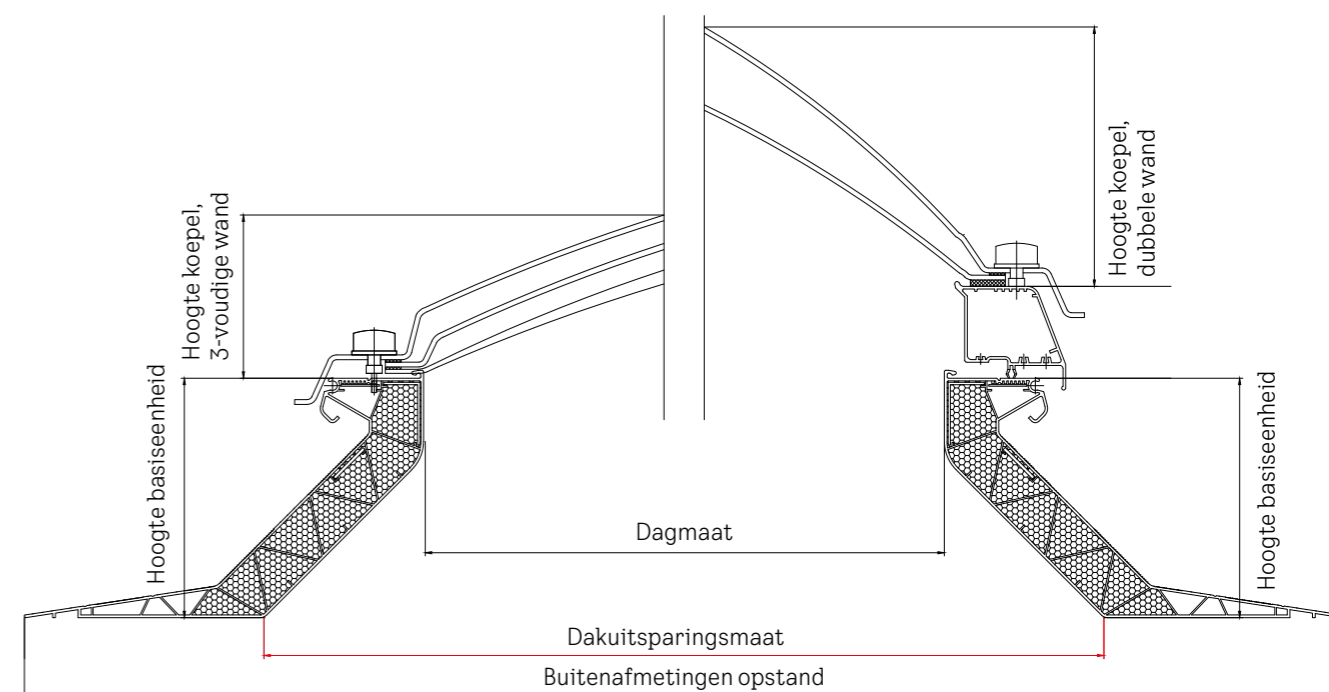

Lichtkoepelmaat

Opmerking

Controleer in elke situatie over welk type afmetingen het gaat: dagmaat of dakuitsparingsmaat.