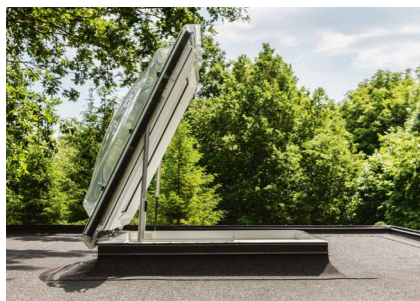

Daktoegang

Dit manuele dakvenster gaat wijd open om een gemakkelijke toegang tot het dak mogelijk te maken. De daktoegang voldoet volledig aan alle Europese wettelijke vereisten en is een venster met dubbele beglazing met gelaagd binnenglas dat voorkomt dat het glas versplintert bij glasbreuk.

Daktoegang (CXP)

Eigenschappen

- Platdakvenster met manuele uitgangsfunctie.
- Gelamineerde binnenruit voorkomt dat het glas versplintert wanneer het wordt gebroken.
- Verkrijgbaar met afdekschelp in polycarbonaat of acrylaat (transparant of opaal).
- Extra brede opening tot 60 graden voor eenvoudige toegang tot het dak.
- Uitstekende isolatiewaarde en geluiddemping dankzij de superisolerende dubbele beglazing.
- U-waarde (W/m²K) = 0,99.
- Openingsmechanisme onzichtbaar geïntegreerd in het vensterkader.
- 2 gasveren vergrendelen het venster in openstaande stand.
- Inbraakwerende beglazing 73Q: superisolerend veiligheidsglas met 4 PVB.
- Extra veiligheid: 2 hefboomvergrendelingen aan de binnenzijde.

Opmerkingen

- Door het gewicht is het raadzaam om een kraan of gelijkaardig hijsmiddel te voorzien om platdakvensters in grotere afmetingen op het dak te brengen.
- Bij alle rechthoekige maten gaat het platdakvenster aan de smalle kant open.
- Op dit type platdakvenster (daktoegang) kunnen geen gordijnen of zonneschermen geplaatst worden.

Transparant afdekschelp (acrylaat of polycarbonaat) (ISD)

Transparante afdekschelp voor maximale daglichtinval en zicht naar buiten.

Opaal afdekschelp (acrylaat of polycarbonaat) (ISD)

Ondoorzichtige afdekschelp voor daglichtinval en optimale privacy.

Basiseenheid (CXP)

Basiseenheid manueel opengaand voor daktoegang.

100100
100x100

090120
90x120

120120
120x120