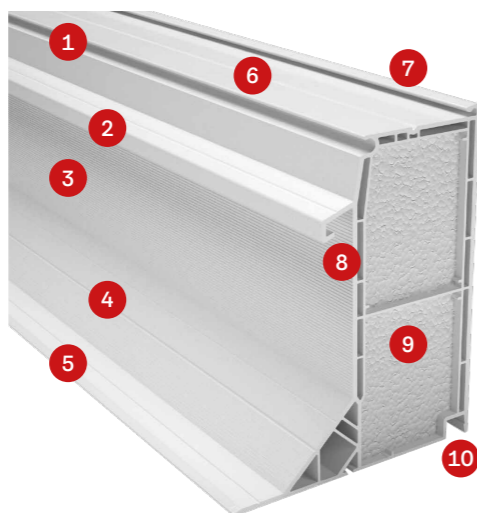

Technische detail van opstand R016, PVC (polystyreen geïsoleerd, 16 cm hoog)

1. Clickrail
2. Dakbedekkingsbegrenzer
3. Geprofileerde buitenwand, geoptimaliseerd voor verlijming
4. Hittebestendige buitenwand
5. Montageflens
6. Positioneringsgroef
7. Waterkering
8. Mechanische bevestiging voor dakbedekking
9. Polystyreen isolatie
10. Aftimmergroef

Ventilatie

- Opstand met een te openen koepel
- Natuurlijke rook- en warmteafvoer