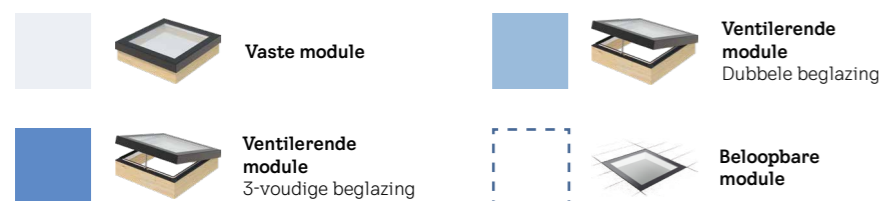

Maattabellen

De tabel geeft een indicatie van de maximale afmetingen van alle Monolight- en Linearlight-varianten. De modules worden op maat gemaakt.

Monolight

Lengte (A) x breedte (B) van 250 tot 3000 mm, afhankelijk van type module

	250	400	600	800	1000	1200	1400	1500	1600	1800	2000	2200	2400	2600	2800	3000
250	✓	✓	✓	✓	✓	✓	✓	✓	✓	✓	✓	✓	✓	✓	✓	✓
400	✓	✓	✓	✓	✓	✓	✓	✓	✓	✓	✓	✓	✓	✓	✓	✓
600	✓	✓	✓	✓	✓	✓	✓	✓	✓	✓	✓	✓	✓	✓	✓	✓
800	✓	✓	✓	✓	✓	✓	✓	✓	✓	✓	✓	✓	✓	✓	✓	✓
1000	✓	✓	✓	✓	✓	✓	✓	✓	✓	✓	✓	✓	✓	✓	✓	✓
1200	✓	✓	✓	✓	✓	✓	✓	✓	✓	✓	✓	✓	✓	✓	✓	✓
1400	✓	✓	✓	✓	✓	✓	✓	✓	✓	✓	✓	✓	✓	✓	✓	✓
1500	✓	✓	✓	✓	✓	✓	✓	✓	✓	✓	✓	✓	✓	✓	✓	✓
1600	✓	✓	✓	✓	✓	✓	✓	✓	✓	✓	✓	✓	✓	✓	✓	✓
1800	✓	✓	✓	✓	✓	✓	✓	✓	✓	✓	✓	✓	✓	✓	✓	✓
2000	✓	✓	✓	✓	✓	✓	✓	✓	✓	✓	✓	✓	✓	✓	✓	✓
2200	✓	✓	✓	✓	✓	✓	✓	✓	✓	✓	✓	✓	✓	✓	✓	✓
2400	✓	✓	✓	✓	✓	✓	✓	✓	✓	✓	✓	✓	✓	✓	✓	✓
2600	✓	✓	✓	✓	✓	✓	✓	✓	✓	✓	✓	✓	✓	✓	✓	✓
2800	✓	✓	✓	✓	✓	✓	✓	✓	✓	✓	✓	✓	✓	✓	✓	✓
3000	✓	✓	✓	✓	✓	✓	✓	✓	✓	✓	✓	✓	✓	✓	✓	✓