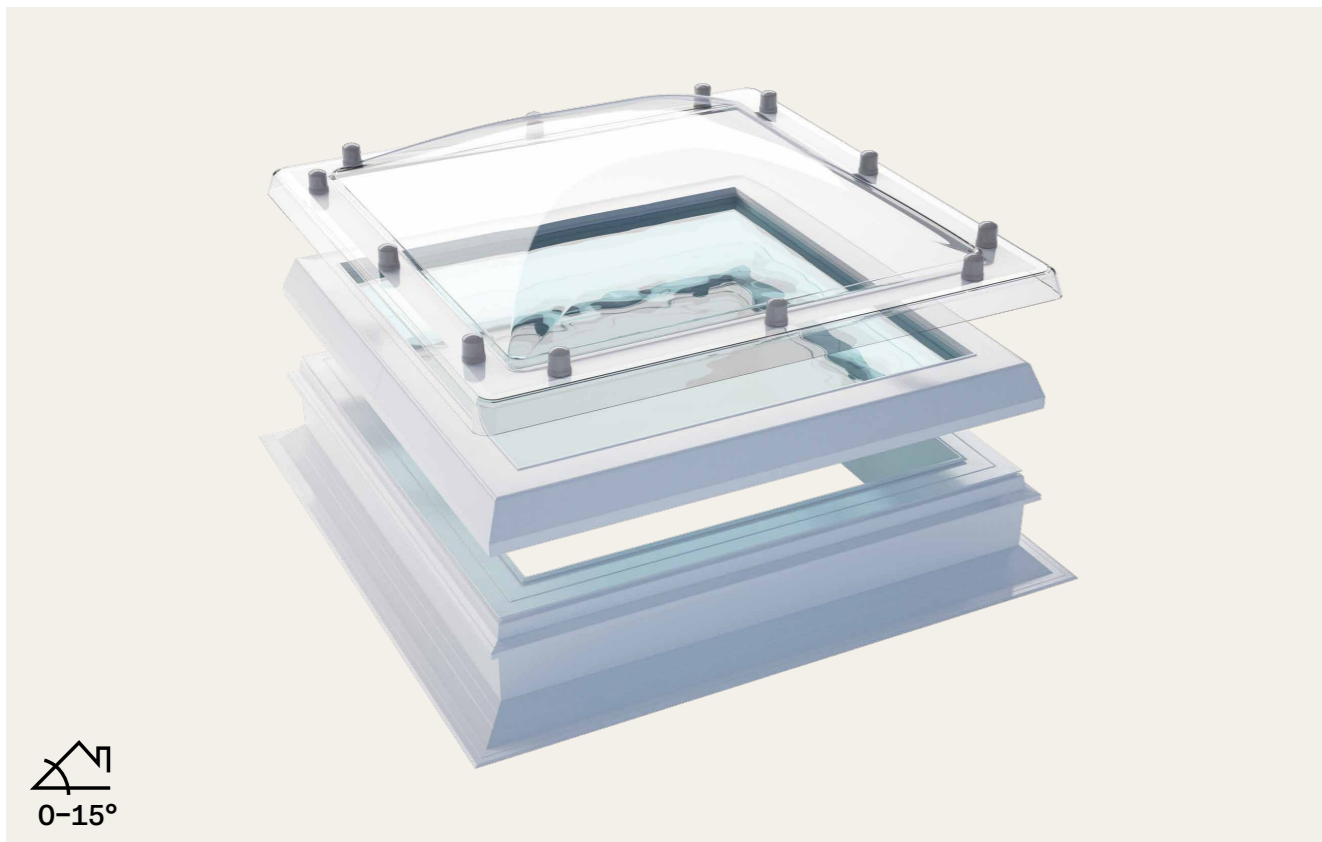

De oplossing voor renovaties

Glasraam en koepel passen op de meeste andere bestaande opstanden

Glasraam beschikbaar om een basis lichtkoepel te verbeteren

Lichtkoepel met glasraam

Een kant-en-klaar kwaliteitsproduct dat is opgebouwd uit een geïsoleerde rechte opstand én een glasraam.

De kleur, vorm en het materiaal van de lichtkoepel kiest u zelf uit het brede assortiment.

De opstand en het glasraam worden als één product geleverd voor een perfecte afwerking en snelle installatie.

De lichtkoepel met glasraam is beschikbaar in meer dan 20 verschillende afmetingen, met 1 tot 4 wandige koepel.

De lichtkoepel met glasraam bestaat uit een vierkante opstand, een vierkant glasraam en een vierkante koepel.