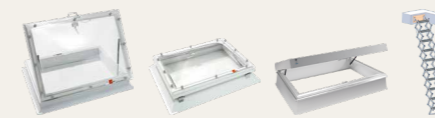

Zie pagina 44 voor meer info →