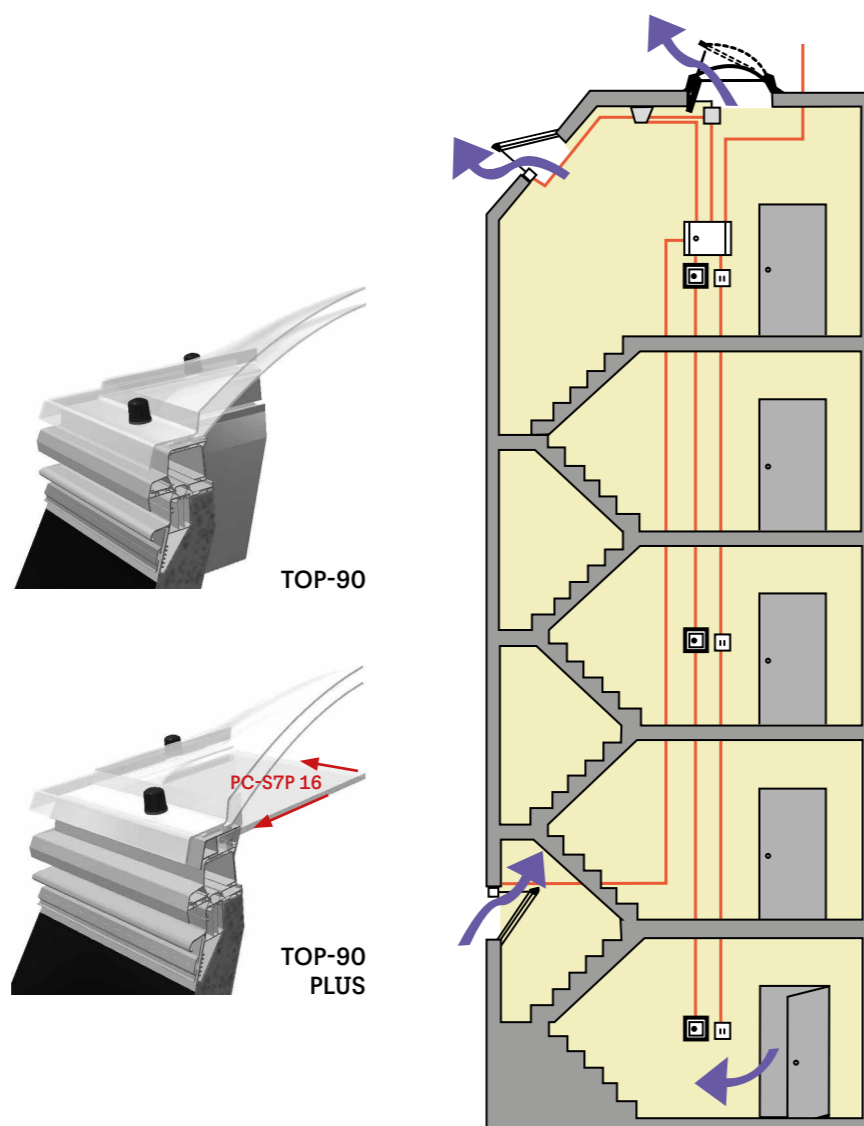

Opmerkingen

- Te plaatsen volgens de instructies van de brandweer.
- Doorvalveiligheid in optie.

80130	100100	100130	105105	130130
80x130	100x100	100x130	105x105	130x130