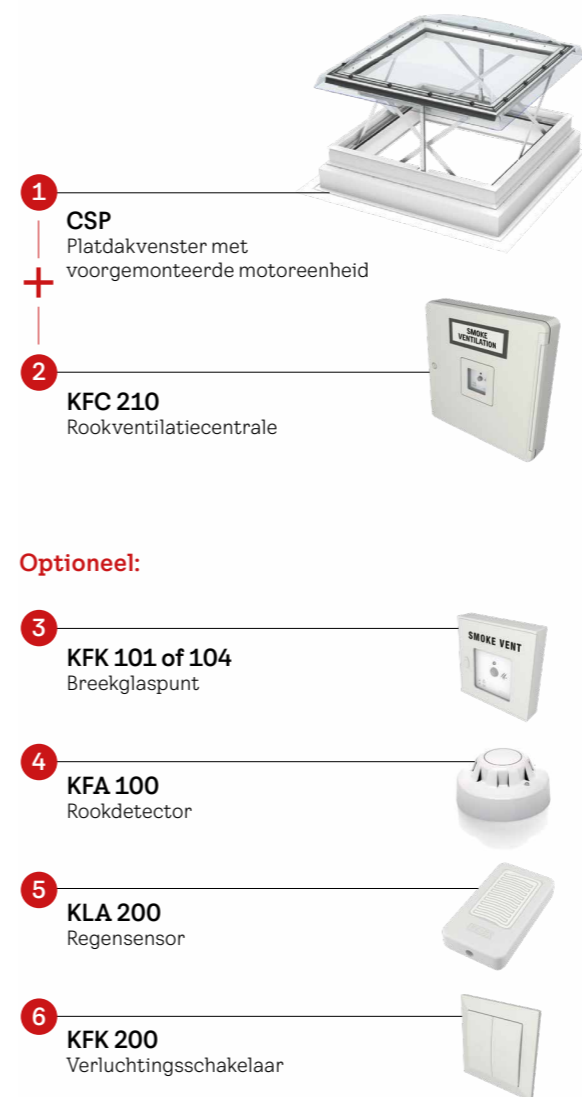

Ontrokingssysteem voor binnentraphuizen

Dit VELUX ontrokingssysteem is ontworpen om rook en overtollige warmte snel af te voeren. Het kan ook worden geopend om frisse lucht binnen te laten en het binnenklimaat te verbeteren. De inbraakwerende constructie zorgt voor extra veiligheid terwijl het gelaagde binnenglas voorkomt dat het glas versplintert als het breekt.

Ontrokingssysteem voor binnentraphuizen (CSP)

Eigenschappen

- Conform de Europese norm EN 12101-2 en de herziening van de Belgische norm NBN S 21-208-3 betreffende de afvoer van warmte en rook.
- Betrouwbaar en robuust openingsmechanisme met beugels.
- Superisolerend dubbel veiligheidsglas (4 PVB).
- Opening voor comfortabele ventilatie: 150 mm.
- Platdakvenster uitgerust met twee 24 V motoren die het ontrokingssysteem 50 cm in de hoogte openen in maximaal 60 seconden.

Opmerkingen