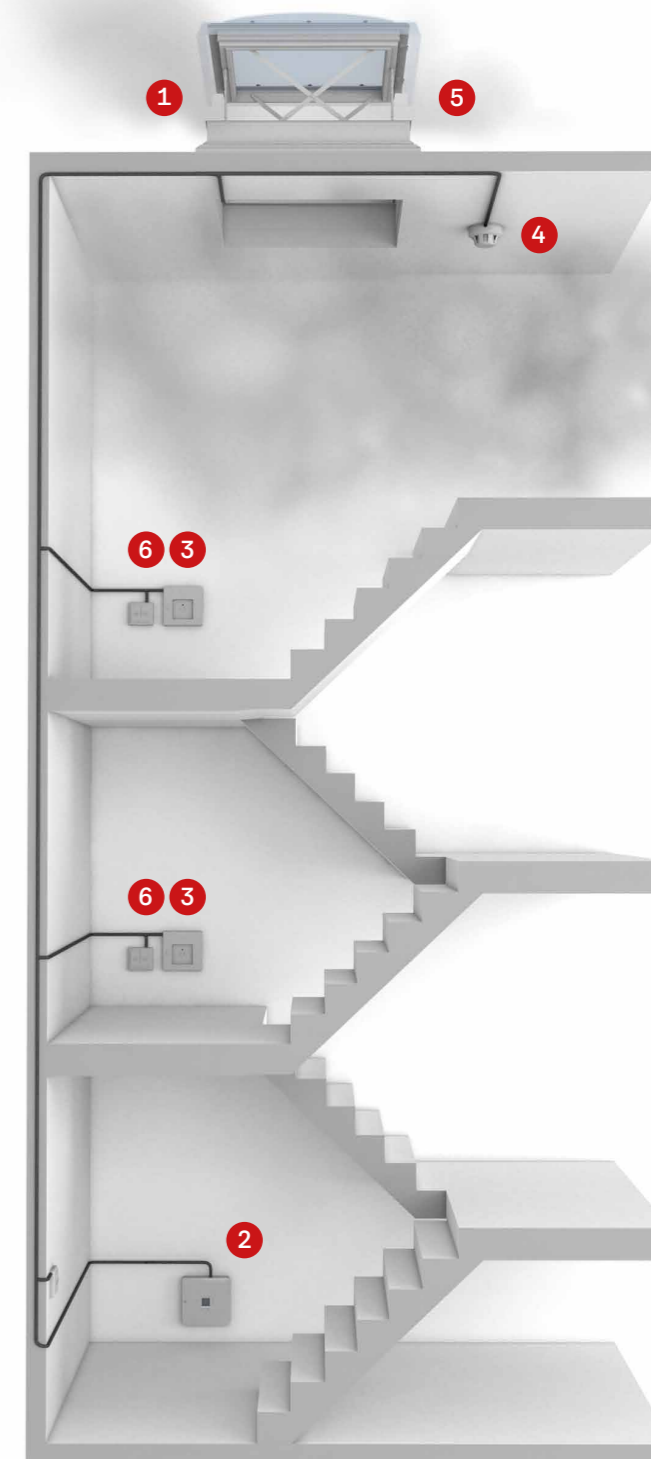

Ontrokingssysteem voor binnentraphuizen

Dit VELUX ontrokingssysteem is ontworpen om rook en overtollige warmte snel af te voeren. Het kan ook worden geopend om frisse lucht binnen te laten en het binnenklimaat te verbeteren. De inbraakwerende constructie zorgt voor extra veiligheid terwijl het gelaagde binnenglas voorkomt dat het glas versplintert als het breekt.

Ontrokingssysteem voor binnentraphuizen (CSP)

Eigenschappen

- Conform de Europese norm EN 12101-2 en de herziening van de Belgische norm NBN S 21-208-3 betreffende de afvoer van warmte en rook.
- Betrouwbaar en robuust openingsmechanisme met beugels.
- Superisolerend dubbel veiligheidsglas (4 PVB).
- Opening voor comfortabele ventilatie: 150 mm.
- Platdakvenster uitgerust met twee 24 V motoren die het ontrokingssysteem 50 cm in de hoogte openen in maximaal 60 seconden.

Opmerkingen