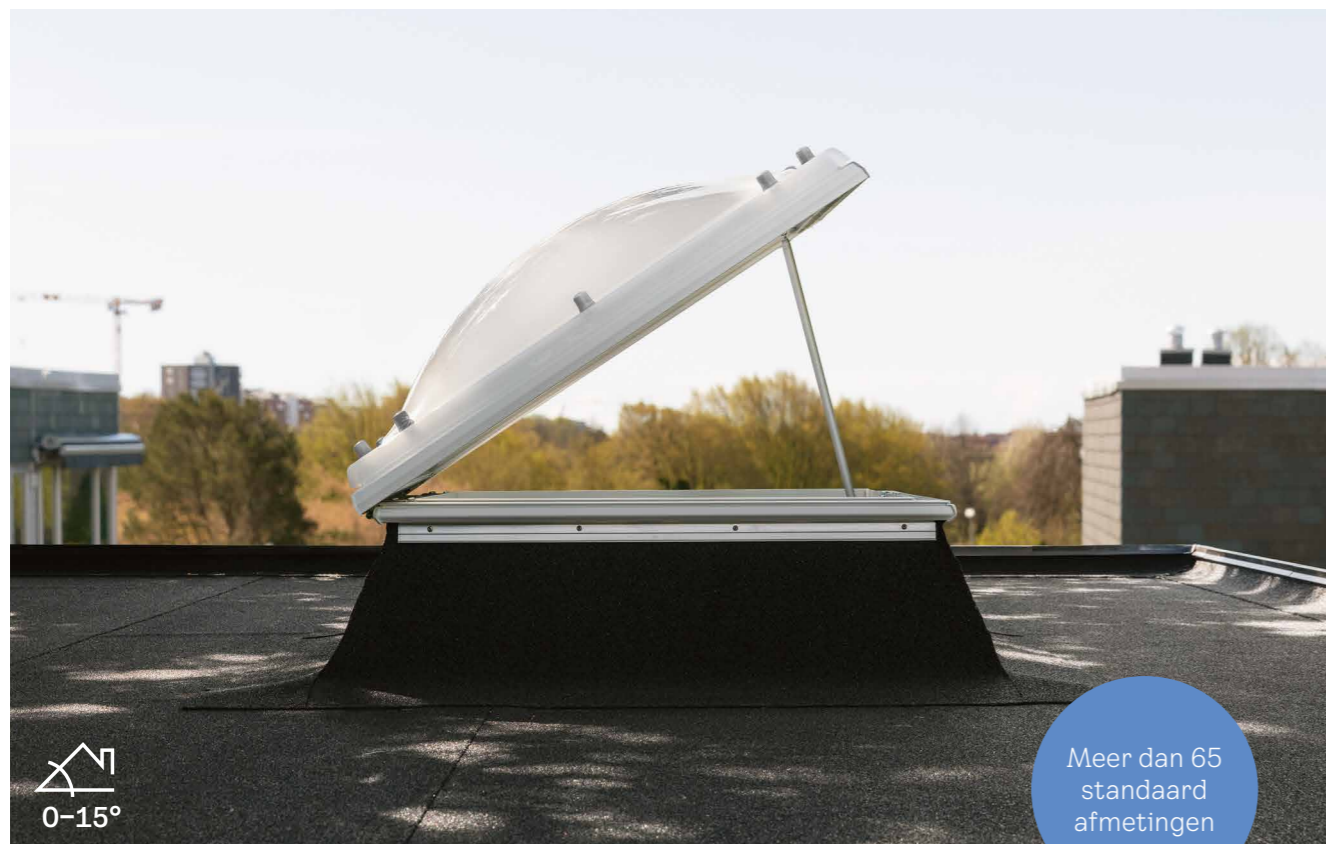

Eigenschappen glasraam

- Geschikt voor alle bestaande lichtkoepels en vrijwel alle opstanden.
- Isolierend veiligheidsglas HR++.

1. Clickrail
2. Dakbedekkingsbegrenzer
3. Geprofileerde buitenwand, geoptimaliseerd voor verlijming
4. Hittebestendige buitenwand
5. Montageflens
6. Positioneringsgroef
7. Waterkering
8. Mechanische bevestiging voor dakbedekking
9. Polystyreen isolatie
10. Aftimmergroef

Trappenhal kit

Pagina 46

Prefab, lichtgewicht lichtkoepels

Meer dan 65 standaard afmetingen gaande van 1 tot 5 wandig

Verkrijgbaar in vaste en opengaande versie: manueel of elektrisch

Lichtkoepel

Lichtkoepels zijn breed toepasbaar voor het platte dak. Ze vormen een aanwinst voor bijvoorbeeld woningen, scholen, zorginstellingen en kantoorpanden.