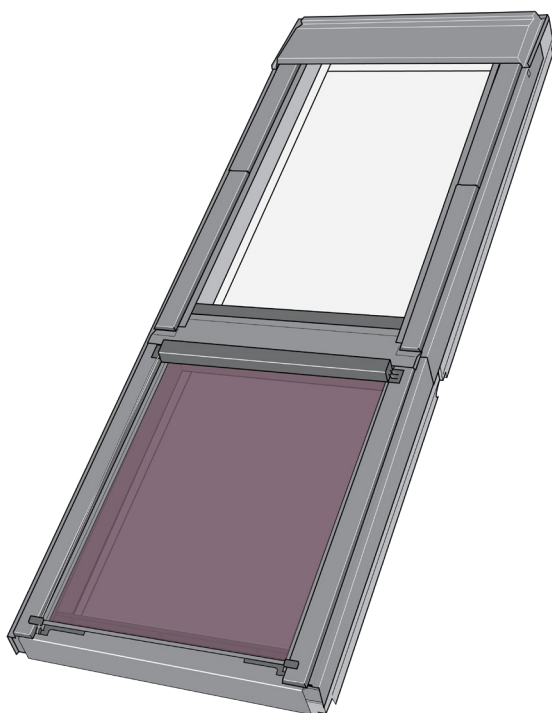

# Termoizolacyjna markiza zewnętrzna VELUX MAG

**VELUX®**

Stosując te rozwiązania, można ograniczyć nagrzewanie się pomieszczeń przez promienie słoneczne. Markiza zewnętrzna VELUX blokuje promienie słoneczne, zanim dotrą do szyby, pomagając w utrzymaniu chłodu w pokoju w ciepłe, słoneczne dni. Siatkowana markiza dachowa jest transparentna, więc zawsze można cieszyć się widokiem i naturalnym światłem. Pasuje do okien kolankowych GIL/GIU i można ją łatwo zamontować od wewnątrz.

- Ochrona termiczna sprawia, że w pokoju jest chłodniej i przyjemniej.
- Zachowaj widok z zewnątrz i rozprosz oślepiające światło
- Zaprojektowane tak, aby zapewnić szybki i łatwy montaż od wewnątrz pomieszczenia
- Konstrukcja bezobsługowa zapewnia spokój ducha przez cały okres użytkowania produktu.
- Rolety z mechanizmem ręcznym to doskonały wybór dla okien zainstalowanych na niewielkiej wysokości.
- Stworzona z myślą o trwałości, wiatroodporna markiza została przetestowana pod kątem odporności w naszych zakładach badawczych.

## Kolory i wzory

---

Markiza VELUX jest wykonana z przezroczystej tkaniny siatkowej. Dodaj ten kod koloru tkaniny do typu markizy podczas zamawiania produktów.

5060