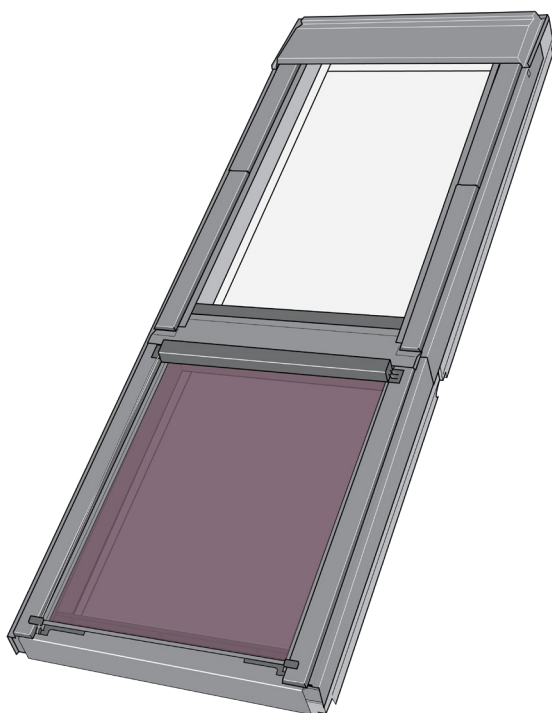

Termoizolacyjna markiza zewnętrzna VELUX MAG

VELUX®

Stosując te rozwiązania, można ograniczyć nagrzewanie się pomieszczeń przez promienie słoneczne. Markiza zewnętrzna VELUX blokuje promienie słoneczne, zanim dotrą do szyby, pomagając w utrzymaniu chłodu w pokoju w ciepłe, słoneczne dni. Siatkowana markiza dachowa jest transparentna, więc zawsze można cieszyć się widokiem i naturalnym światłem. Pasuje do okien kolankowych GIL/GIU i można ją łatwo zamontować od wewnątrz.

- Ochrona termiczna sprawia, że w pokoju jest chłodniej i przyjemniej.
- Zachowaj widok z zewnątrz i rozprosz oślepiające światło
- Zaprojektowane tak, aby zapewnić szybki i łatwy montaż od wewnątrz pomieszczenia
- Konstrukcja bezobsługowa zapewnia spokój ducha przez cały okres użytkowania produktu.
- Rolety z mechanizmem ręcznym to doskonały wybór dla okien zainstalowanych na niewielkiej wysokości.
- Stworzona z myślą o trwałości, wiatroodporna markiza została przetestowana pod kątem odporności w naszych zakładach badawczych.

Kolory i wzory

Markiza VELUX jest wykonana z przezroczystej tkaniny siatkowej. Dodaj ten kod koloru tkaniny do typu markizy podczas zamawiania produktów.

5060

Wytyczne obsługi

Markizę można obsługiwać, otwierając górny element okienny i zwijając ją do góry lub rozwijając w dół za pomocą sznura. Po wykonaniu operacji nadmiar sznura jest zabezpieczony przez uchwyty sznura na zewnętrznym górnym obłachowaniu markizy.