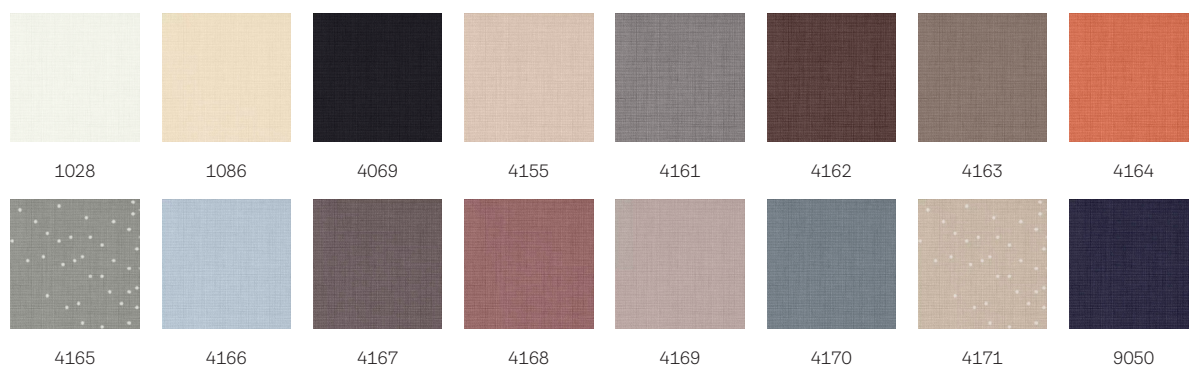

## Kleuren en patronen

---

Er is een ruime keuze aan kleuren en dessins voor VELUX binnengordijnen. Wel is het zo dat enkele gordijnvarianten slechts in een beperkt aantal kleuren verkrijgbaar zijn. Elke kleur en dessinoptie heeft een unieke code. Voeg bij het bestellen van uw producten de code van uw keuze toe aan het betreffende type gordijn.