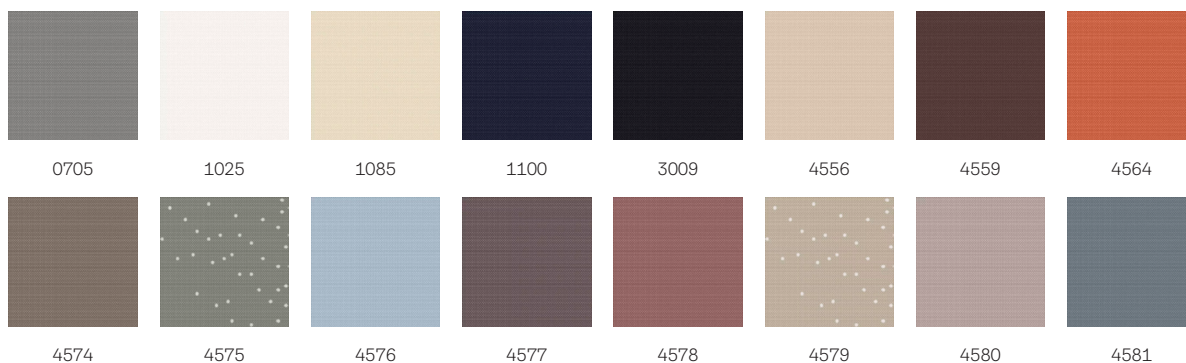

Store enrouleur occultant VELUX DKL, profilés blancs

VELUX®

Les stores enrouleurs occultants VELUX apportent une obscurité optimale de jour comme de nuit et vous assurent une bonne nuit de sommeil ou une sieste relaxante en journée. La finesse de leur conception garantit une utilisation aisée et une esthétique élégante. Les stores enrouleurs occultants VELUX avec profilés latéraux blancs s'adaptent parfaitement à vos fenêtres de toit VELUX blanches. Ils sont disponibles dans une vaste palette de couleurs et de motifs élégants pour s'adapter au style de votre intérieur.

Couleurs et motifs

Les stores intérieurs VELUX sont disponibles dans un large éventail de couleurs et de modèles. Quelques variantes de stores ne sont toutefois disponibles que dans une palette limitée de couleurs. Chaque option de couleur et de modèle possède un code unique. Ajoutez le code de votre choix au type de store concerné lors de la commande de vos produits.