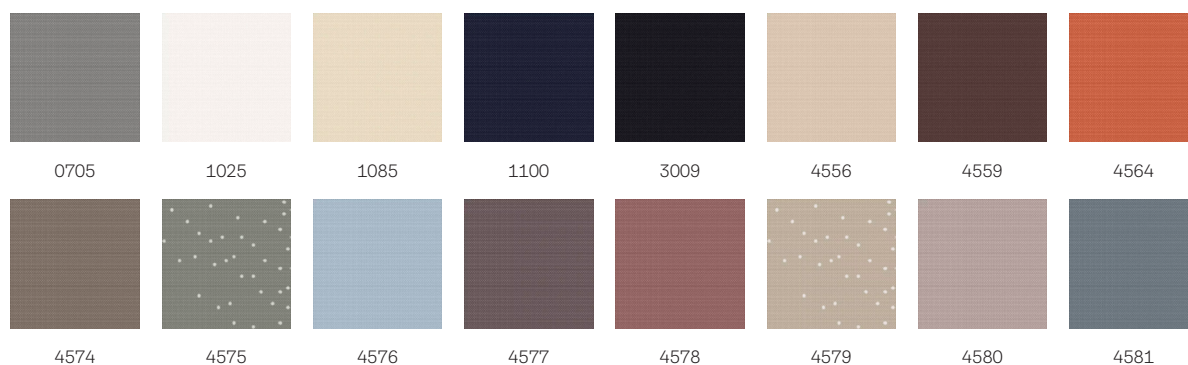

Store enrouleur occultant VELUX DKL, profilés blancs

VELUX®

Les stores enrouleurs occultants VELUX apportent une obscurité optimale de jour comme de nuit et vous assurent une bonne nuit de sommeil ou une sieste relaxante en journée. La finesse de leur conception garantit une utilisation aisée et une esthétique élégante. Les stores enrouleurs occultants VELUX avec profilés latéraux blancs s'adaptent parfaitement à vos fenêtres de toit VELUX blanches. Ils sont disponibles dans une vaste palette de couleurs et de motifs élégants pour s'adapter au style de votre intérieur.

Couleurs et motifs

Les stores intérieurs VELUX sont disponibles dans un large éventail de couleurs et de modèles. Quelques variantes de stores ne sont toutefois disponibles que dans une palette limitée de couleurs. Chaque option de couleur et de modèle possède un code unique. Ajoutez le code de votre choix au type de store concerné lors de la commande de vos produits.