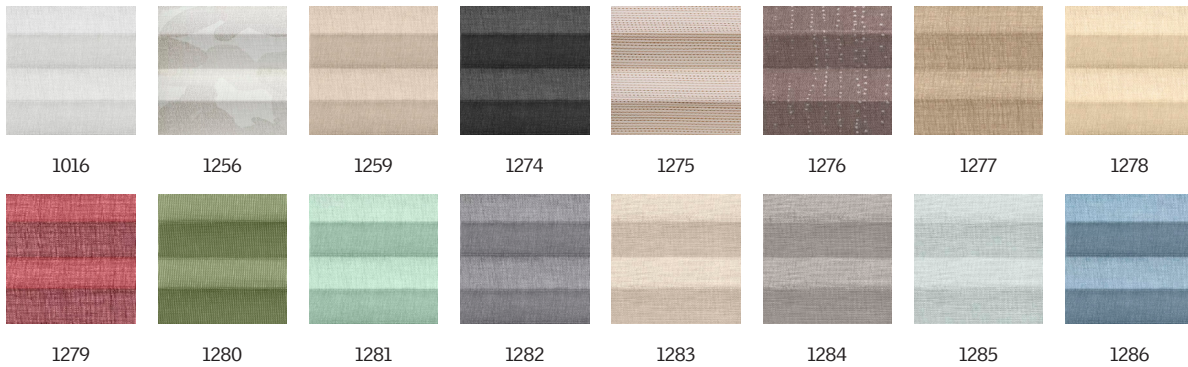

VELUX lichtdurchlässiges Faltrollo FHL

VELUX®

VELUX lichtdurchlässige Faltrollos erzeugen ein Gefühl erhöhter Privatsphäre und elegante Lichteffekte, die den Raum in angenehmes, weiches Licht tauchen. Die praktische flexible Innenrollo-Einheit kann überall am Fenster platziert werden, um die Menge an einfallendem Licht zu regulieren, ohne den Ausblick nach draussen zu versperren. VELUX lichtdurchlässige Faltrollos sind in einer grossen Farb- und Stilauswahl erhältlich.

Farben und Muster

VELUX Innenrollos sind in einer grossen Farb- und Designauswahl erhältlich. Einige Rolloausführungen sind jedoch nur in einer begrenzten Farbauswahl erhältlich. Jede Farb- und Designoption verfügt über einen eindeutigen Code. Fügen Sie beim Bestellen Ihrer Produkte den gewünschten Code zum entsprechenden Innenrollotyp hinzu.