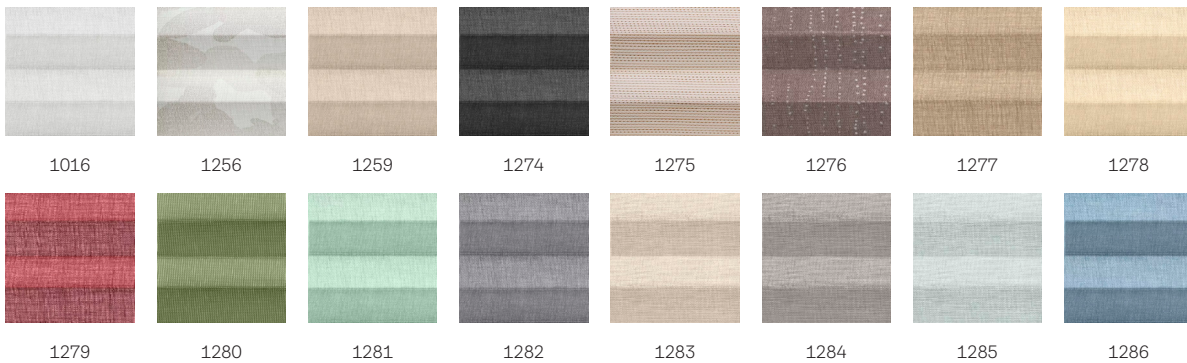

VELUX lichtdurchlässiges Faltrollo FHL

VELUX®

VELUX lichtdurchlässige Faltrollos erzeugen ein Gefühl erhöhter Privatsphäre und elegante Lichteffekte, die den Raum in angenehmes, weiches Licht tauchen. Die praktische flexible Innenrollo-Einheit kann überall am Fenster platziert werden, um die Menge an einfallendem Licht zu regulieren, ohne den Ausblick nach draussen zu versperren. VELUX lichtdurchlässige Faltrollos sind in einer grossen Farb- und Stilauswahl erhältlich.

Farben und Muster

VELUX Innenrollos sind in einer grossen Farb- und Designauswahl erhältlich. Einige Rolloausführungen sind jedoch nur in einer begrenzten Farbauswahl erhältlich. Jede Farb- und Designoption verfügt über einen eindeutigen Code. Fügen Sie beim Bestellen Ihrer Produkte den gewünschten Code zum entsprechenden Innenrollotyp hinzu.