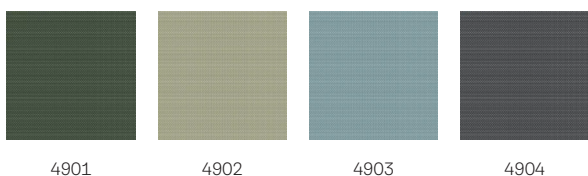

# Tenda oscurante VELUX DKY, linea bianca

**VELUX®**

La tenda oscurante VELUX garantisce riposanti notti di sonno grazie al miglior effetto oscurante attualmente disponibile sul mercato. La tenda crea una copertura uniforme in grado di fornire oscurità totale in qualsiasi momento, giorno o notte. È realizzata principalmente con materiali riciclati che riducono l'impronta di carbonio rispetto ad altre collezioni, rendendo il design più naturale. Il design Slimline assicura un funzionamento senza intoppi e un aspetto elegante. Le tende oscuranti VELUX con guide laterali bianche si adattano perfettamente alle finestre per tetti VELUX bianche. Il tessuto è disponibile in quattro diversi colori ispirati alla natura che portano pace e tranquillità direttamente a casa.

## Colori e modelli

---

Le tende interne VELUX sono disponibili in un'ampia gamma di colori e design. Tuttavia, alcune versioni di tende sono disponibili solo in una gamma limitata di colori. Ogni opzione di colore e design ha un codice univoco. Aggiungi questo codice al modello della tenda quando effettui un ordine.