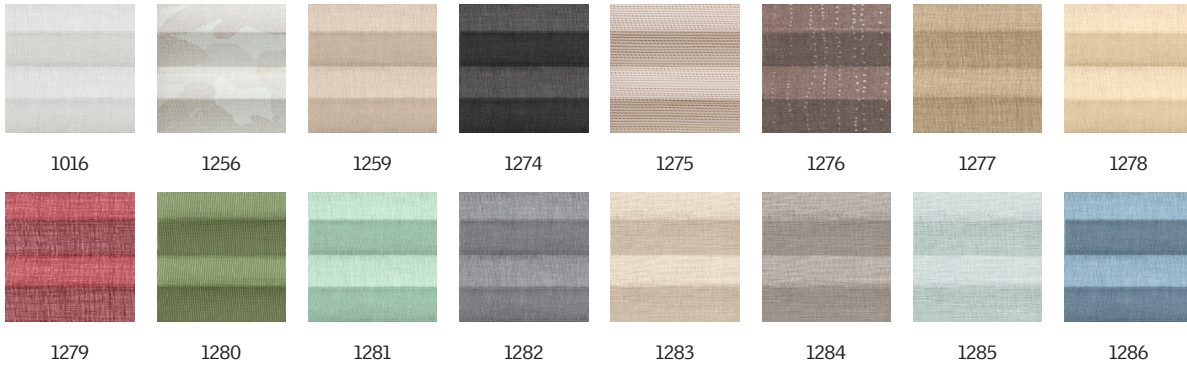

# VELUX Faltrollo FHL

**VELUX®**

Lichtdurchlässige VELUX Faltrillos schaffen mehr Privatsphäre und elegante Lichteffekte, die den Raum in ein angenehmes, sanftes Licht tauchen. Die praktische flexible Rollo-Einheit kann überall im Fenster platziert werden, um die Menge an einfallendem Licht zu regulieren, ohne den Blick nach draußen zu versperren. Lichtdurchlässige VELUX Faltrillos sind in vielen Farben und Stilen erhältlich.

## Farben und Muster

---

VELUX Innenrollos sind in vielen Farben und Mustern erhältlich. Einige Rollovarianten sind jedoch nur in einer begrenzten Farbpalette verfügbar. Jede Farb- und Musteroption hat einen eindeutigen Code. Fügen Sie bei der Bestellung Ihrer Produkte den Code Ihrer Wahl zum entsprechenden Rollotyp hinzu.