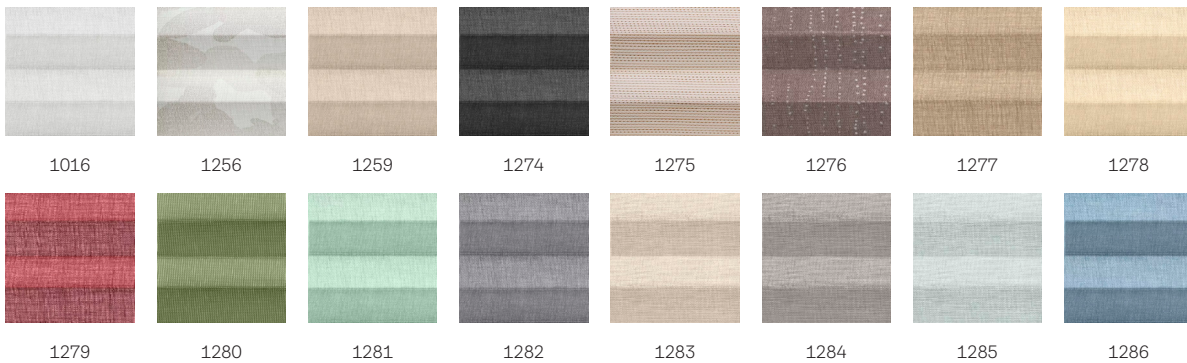

VELUX Faltrollo FHL

VELUX®

Lichtdurchlässige VELUX Faltrollos schaffen mehr Privatsphäre und elegante Lichteffekte, die den Raum in ein angenehmes, sanftes Licht tauchen. Die praktische flexible Rollo-Einheit kann überall im Fenster platziert werden, um die Menge an einfallendem Licht zu regulieren, ohne den Blick nach draußen zu versperren. Lichtdurchlässige VELUX Faltrollos sind in vielen Farben und Stilen erhältlich.

Farben und Muster

VELUX Innenrollos sind in vielen Farben und Mustern erhältlich. Einige Rollovarianten sind jedoch nur in einer begrenzten Farbpalette verfügbar. Jede Farb- und Musteroption hat einen eindeutigen Code. Fügen Sie bei der Bestellung Ihrer Produkte den Code Ihrer Wahl zum entsprechenden Rollotyp hinzu.