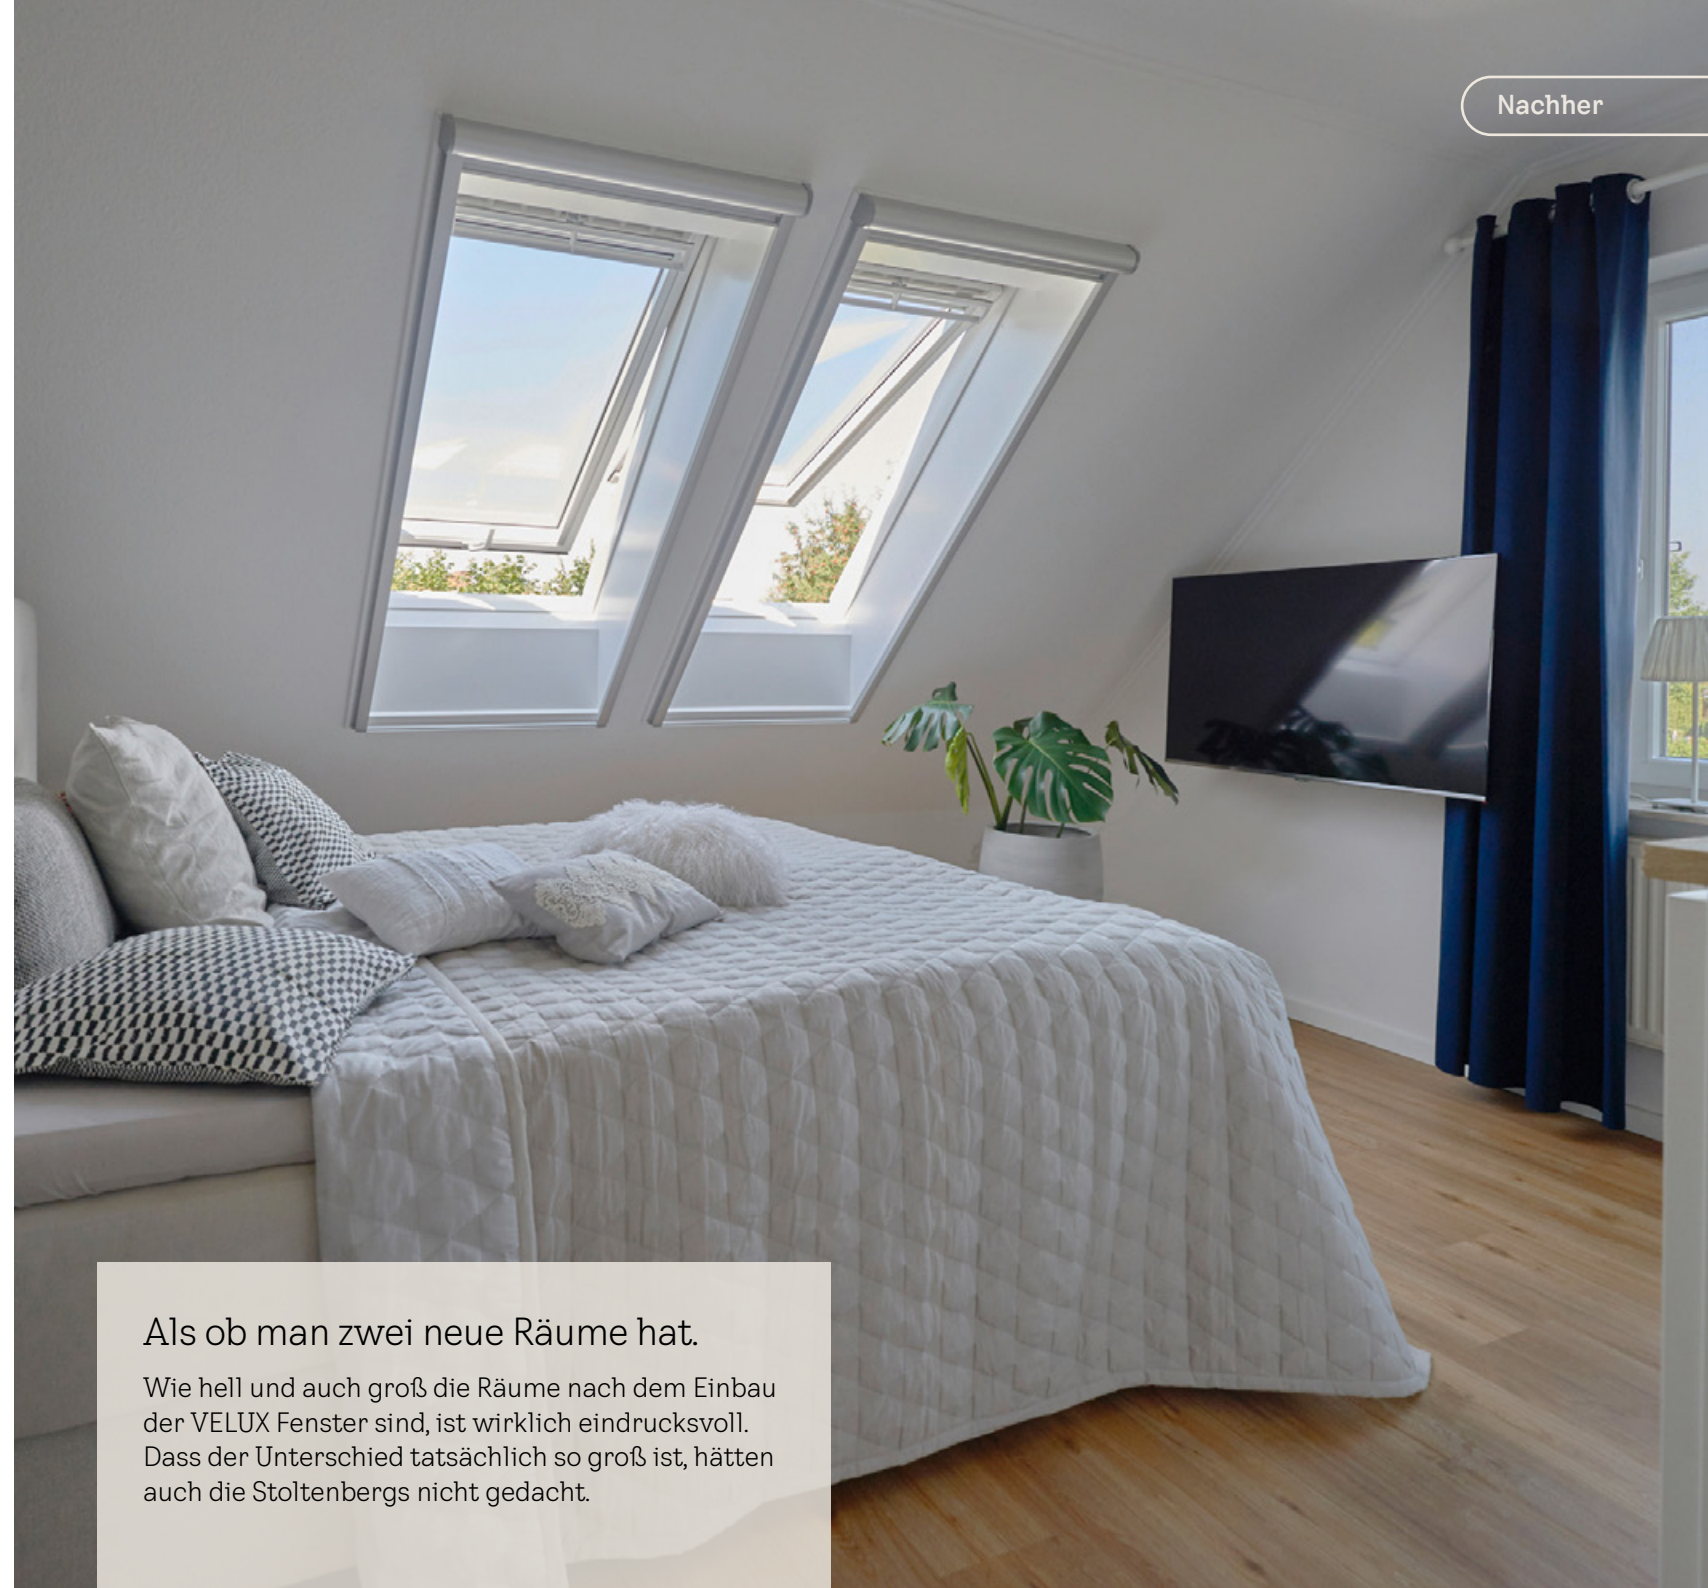

#### Weit zu öffnen – freier Blick ins Grüne

Das VELUX Klapp-Schwingfenster lässt sich stufenlos 45° weit öffnen und bietet einen ungehinderten Blick ins Freie. Dabei bleibt der Fensterflügel als schützendes Dach über der Öffnung. Der Öffnungsgriff befindet sich am unteren Rand des Fensterflügels. Es ist erweiterbar durch zusätzliche Untenelemente oder Fensterkombinationen nebeneinander.

### VELUX Insektenschutzrollo

#### Frische Luft ungestört genießen

Mit VELUX erklären Sie alle Wohnräume zur insektenfreien Zone. Genießen Sie entspannte Tage und erholsame Nächte bei offenem Fenster und frischer Luft. Störende Mücken, Fliegen oder Wespen bleiben einfach draußen.

[www.velux.at/insektenschutz](http://www.velux.at/insektenschutz)

Als ob man zwei neue Räume hat.

Wie hell und auch groß die Räume nach dem Einbau der VELUX Fenster sind, ist wirklich eindrucksvoll. Dass der Unterschied tatsächlich so groß ist, hätten auch die Stoltenbergs nicht gedacht.