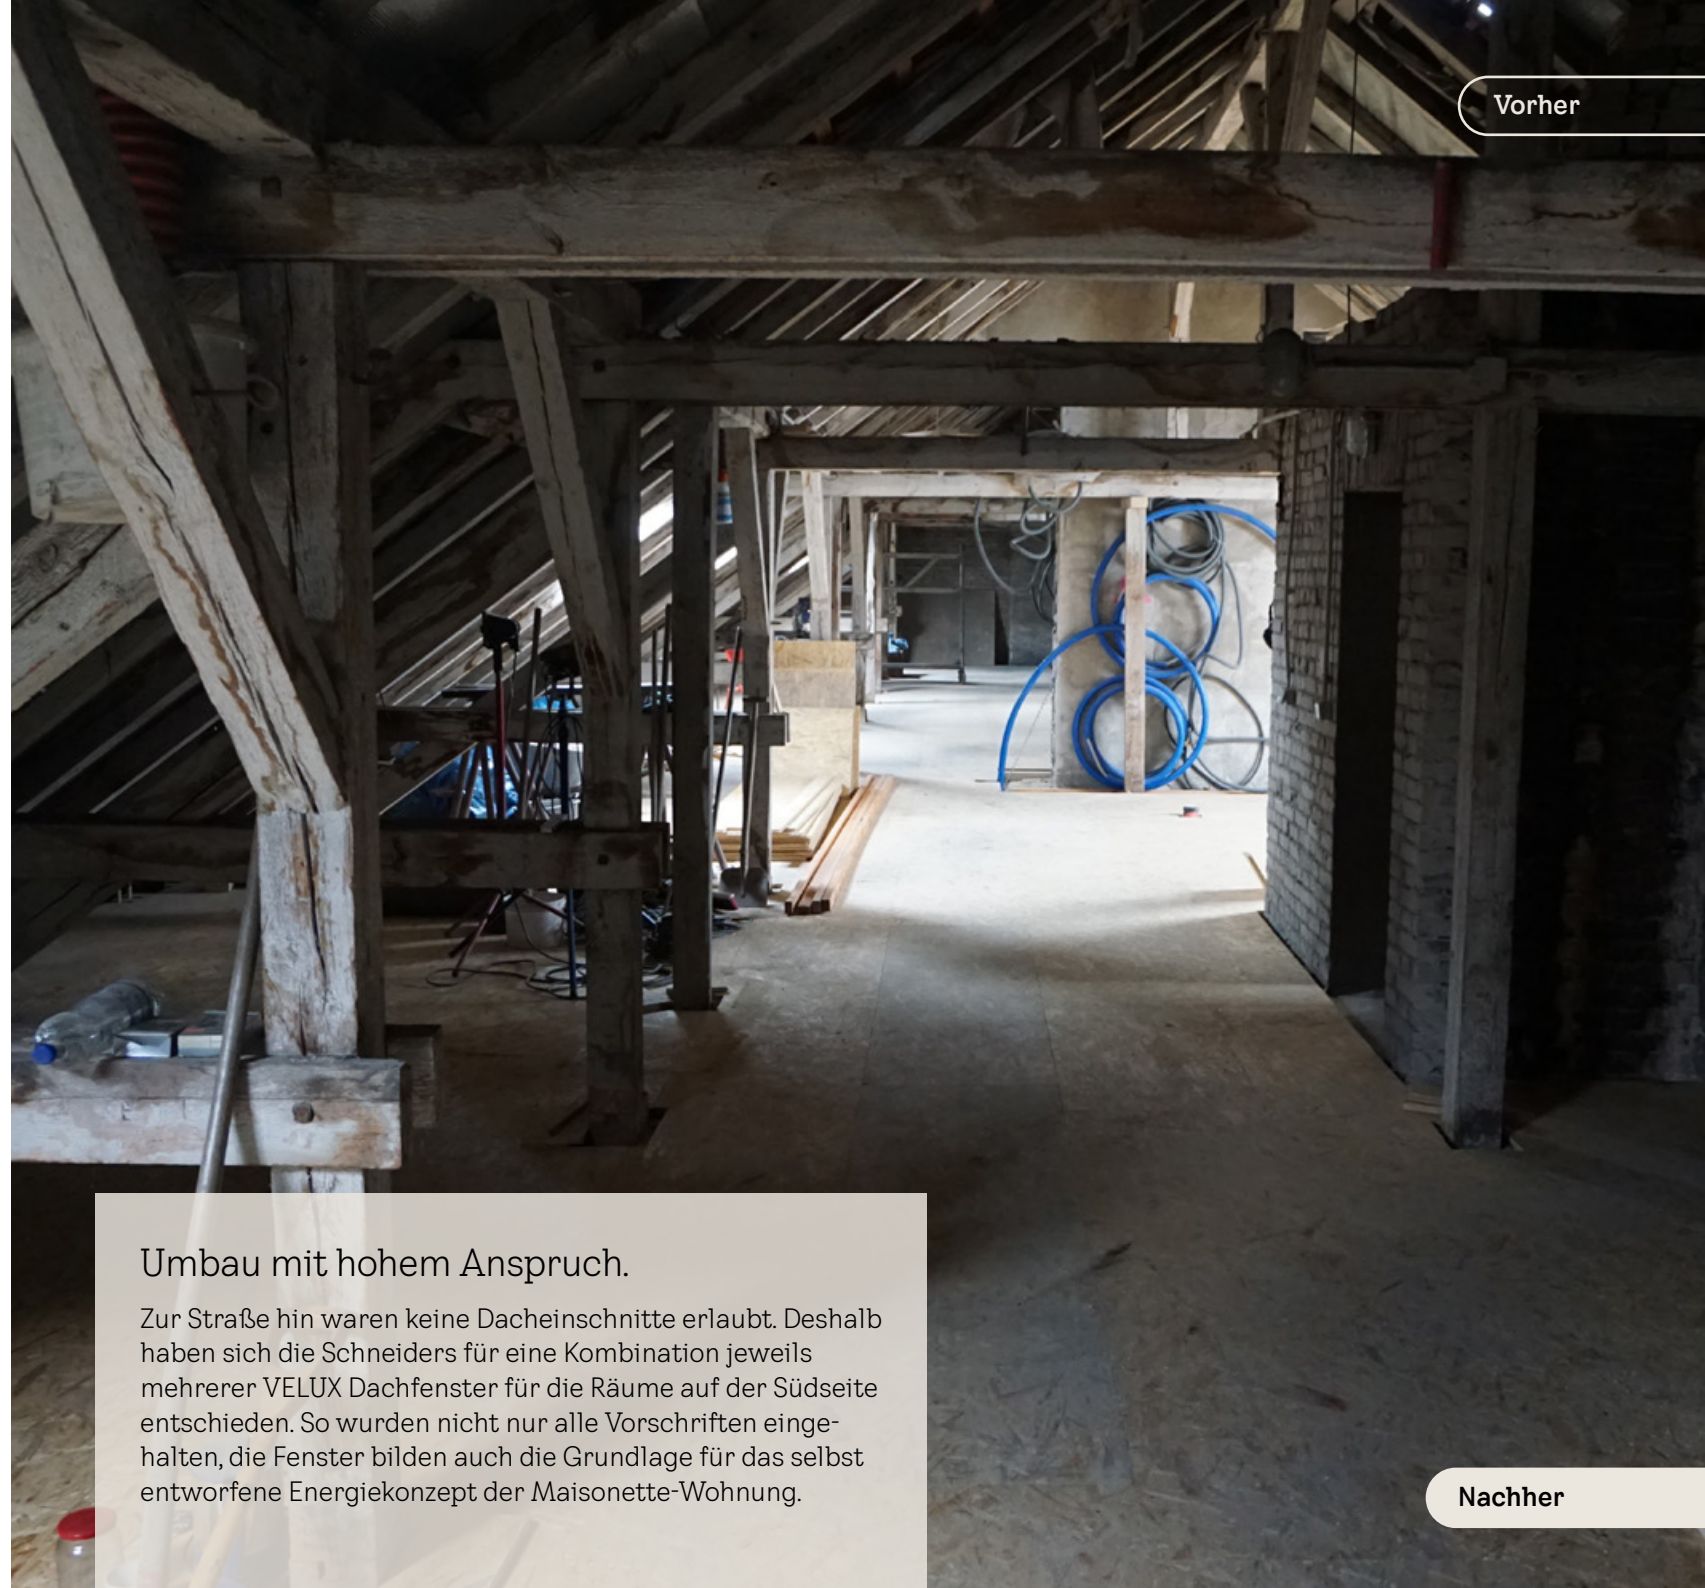

Über den Dächern des Komponistenviertels.

Eine Eigentumswohnung oder ein Neubauprojekt zu finden, deren Grundriss sich noch individuell anpassen lässt, ist nahezu unmöglich. Daher beschloss Familie Schneider, einfach ein ungenutztes Dachgeschoss zu kaufen und ausbauen. In nur acht Monaten verwirklichten sie ihren Traum von einer individuell geplanten Wohnung. Städteplaner nennen diese clevere, immer häufiger genutzte Lösung: innerstädtische Nachverdichtung.

Automatisches Lüften per Knopfdruck

Das VELUX Klapp-Schwingfenster mit Elektroantrieb ermöglicht noch mehr Wohnkomfort. Sie können die Fenster aus der Entfernung und in jeder Situation, selbst wenn Möbel davor stehen, bedienen. Mit nur einem Knopfdruck auf den VELUX Funk-Wandtaster oder per Fingertipp mit der VELUX ACTIVE App öffnet sich der Fensterflügel bis 45° ganz automatisch und schließt bei Regen, ohne dass man anwesend sein muss.

www.velux.at/elektro-klappschwingfenster

Umbau mit hohem Anspruch.

Zur Straße hin waren keine Dacheinschnitte erlaubt. Deshalb haben sich die Schneiders für eine Kombination jeweils mehrerer VELUX Dachfenster für die Räume auf der Südseite entschieden. So wurden nicht nur alle Vorschriften eingehalten, die Fenster bilden auch die Grundlage für das selbst entworfene Energiekonzept der Maisonette-Wohnung.