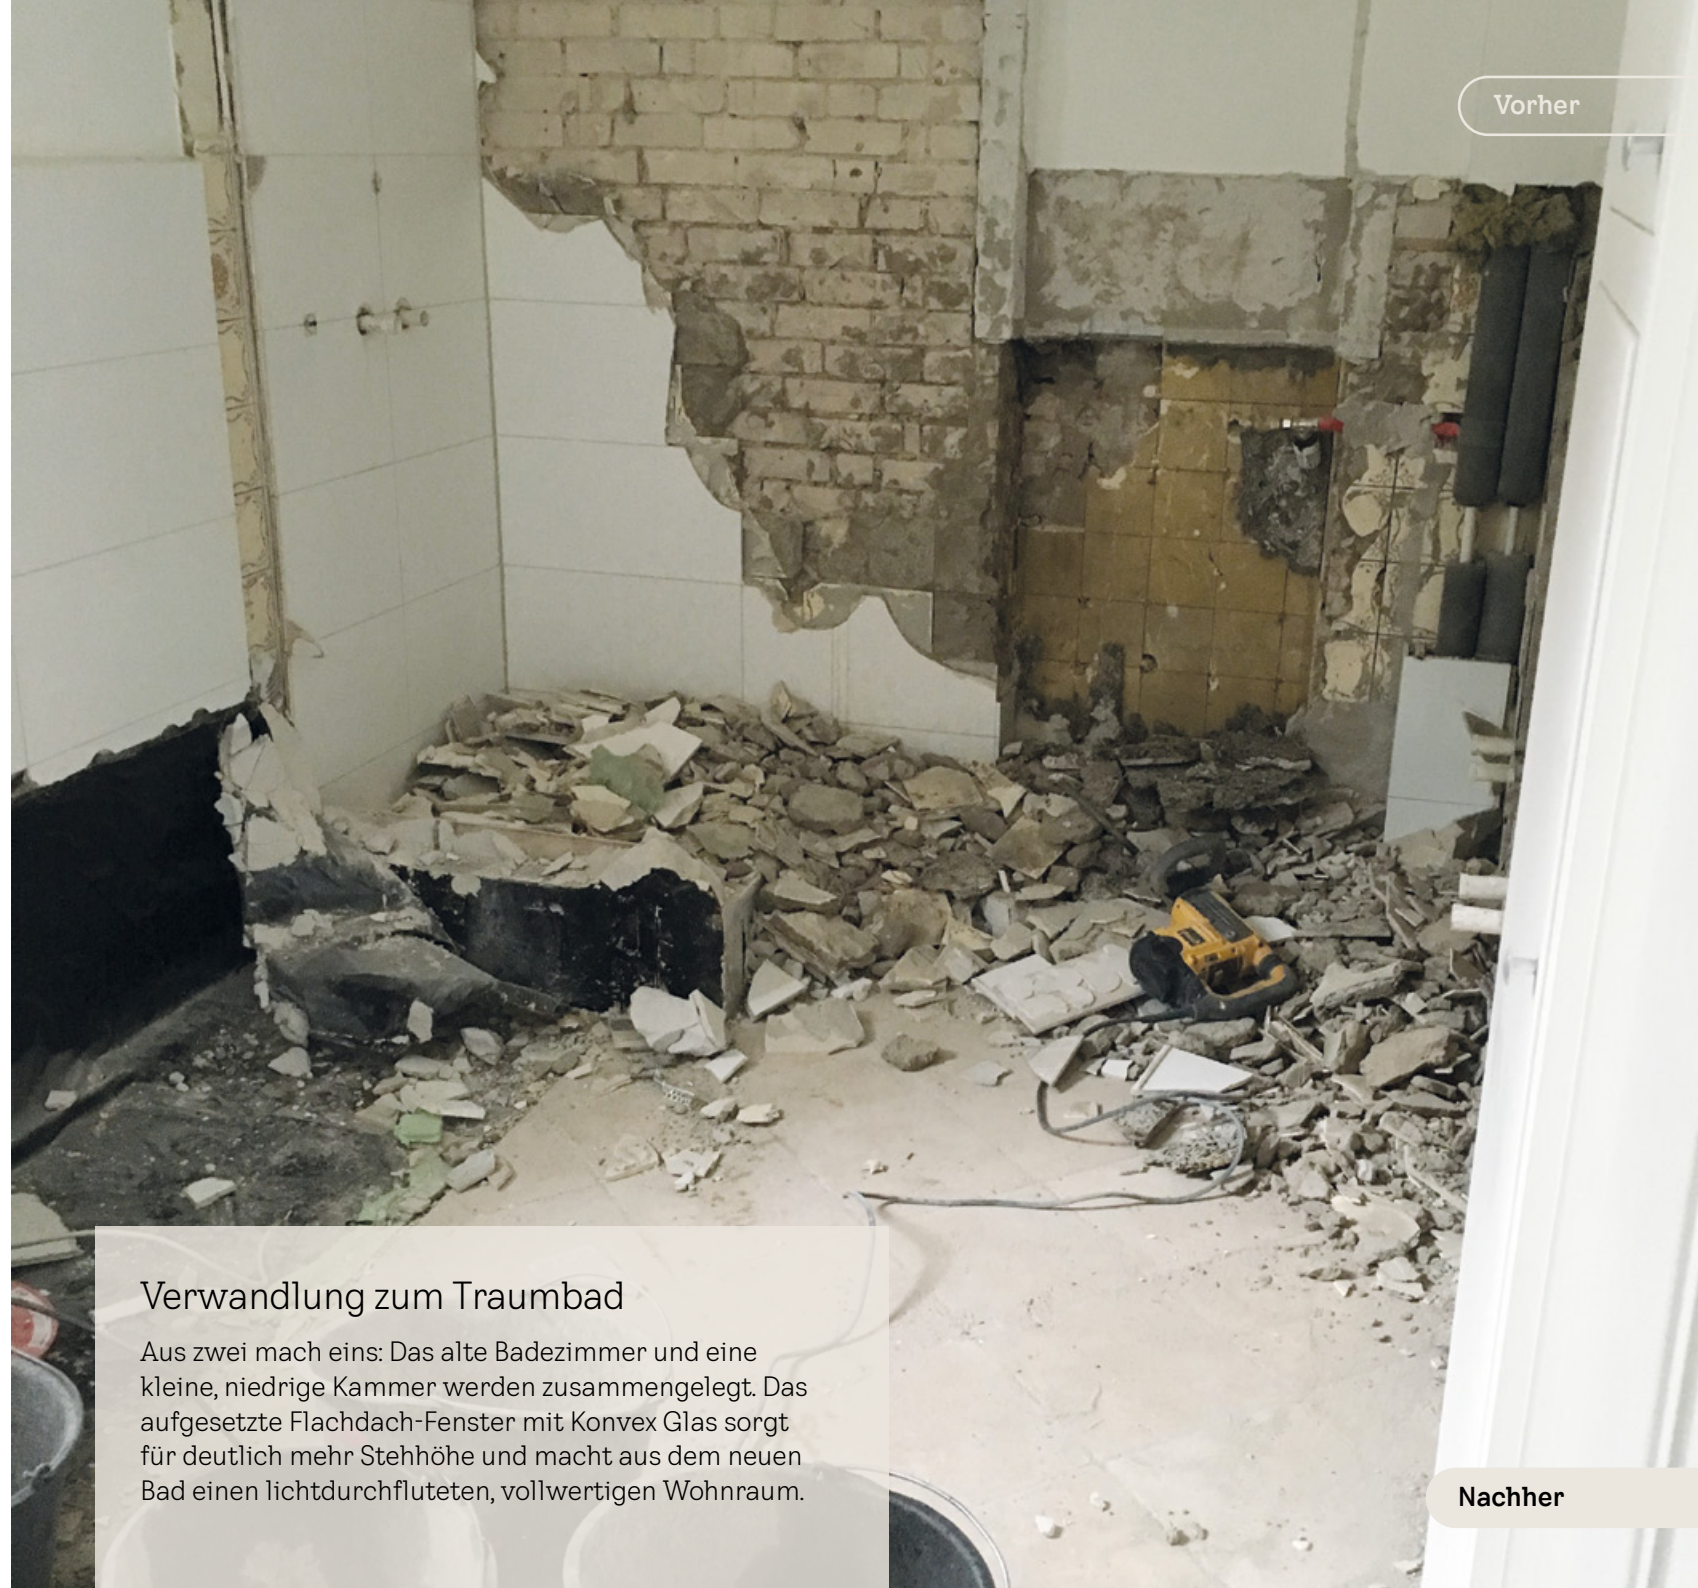

Baden unterm Sternenhimmel.

Um das alte Badezimmer mit einer nur zwei Meter hohen, nebenan liegenden Kammer zu einem großen Wohlfühl-Badezimmer zu verbinden, gab es für Familie Herborn nur eine Lösung: den Einbau eines VELUX Flachdach-Fensters. Direkt darunter steht nun die Badewanne. Außerdem wurde der gesamte Anteil im Badezimmer, in dem die Badewanne steht, neu erschlossen und an das übrige Badezimmer angeschlossen. Das Bad ist somit größer und geräumiger, auch die Toilette konnte versetzt werden.

VELUX Flachdach-Fenster Konvex Glas

Über Ihnen der freie Himmel

Die innovative Verbindung von Design und Funktion macht das Flachdach-Fenster Konvex Glas zu der Lösung für höchste Ansprüche von außen und innen. Klare Sicht und mehr Tageslichteinfall als bei herkömmlichen Lichtkuppeln. Hervorragende Wärmedämmeigenschaften und mit passenden VELUX Hitzeschutz- oder Verdunkelungs-lösungen erhältlich.

www.velux.at/flachdachfenster

Vorher

Verwandlung zum Traumbad

Aus zwei mach eins: Das alte Badezimmer und eine kleine, niedrige Kammer werden zusammengelegt. Das aufgesetzte Flachdach-Fenster mit Konvex Glas sorgt für deutlich mehr Stehhöhe und macht aus dem neuen Bad einen lichtdurchfluteten, vollwertigen Wohnraum.

Nachher