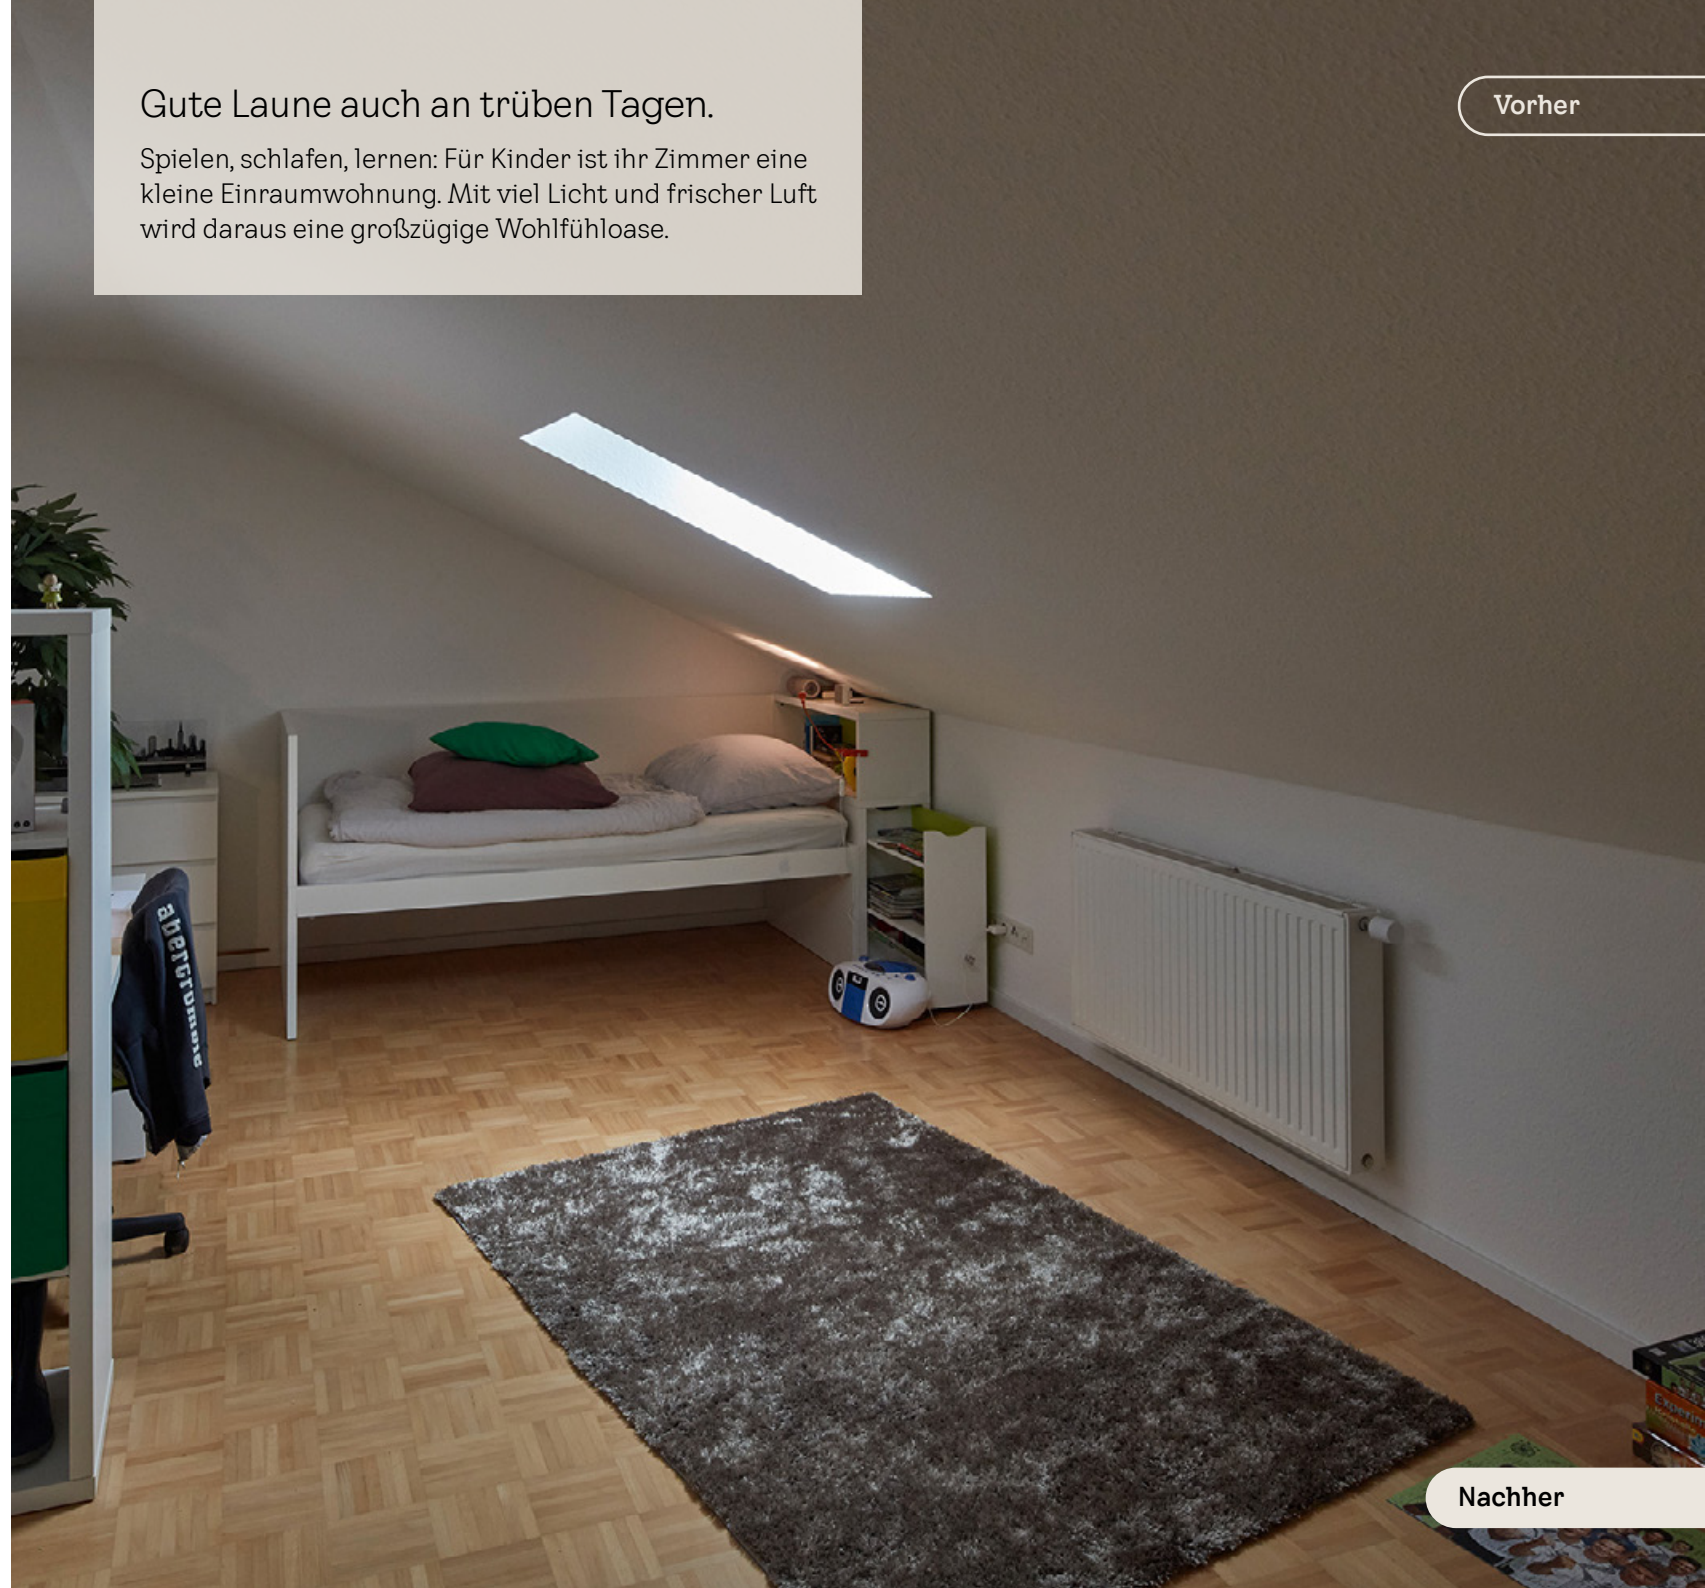

VELUX Klapp-Schwingfenster

Weit zu öffnen – freier Blick ins Grüne

Das VELUX Klapp-Schwingfenster lässt sich stufenlos 45° weit öffnen und bietet einen ungehinderten Blick ins Freie. Dabei bleibt der Fensterflügel als schützendes Dach über der Öffnung. Der Öffnungsgriff befindet sich am unteren Rand des Fensterflügels. Es ist erweiterbar durch zusätzliche Untenelemente oder Fensterkombinationen nebeneinander.

www.velux.at/klappschwingfenster

VELUX Verdunkelungsrollo

Optimale Verdunkelung zu jeder Zeit

VELUX Verdunkelungsrollos dunkeln jeden Raum optimal ab. Sie sind ideal für Schlaf- und Kinderzimmer und sorgen insbesondere dafür, dass Sie und Ihre Familie erholsam schlafen können. Harmonische Farbwelten schaffen zusätzlich ein angenehmes Wohlfühlklima. Sie sind mit manueller, elektrischer oder solarbetriebener Bedienung erhältlich.

www.velux.at/verdunkelungsrollo

Gute Laune auch an trüben Tagen.

Spielen, schlafen, lernen: Für Kinder ist ihr Zimmer eine kleine Einraumwohnung. Mit viel Licht und frischer Luft wird daraus eine großzügige Wohlfühloase.

Vorher

Nachher