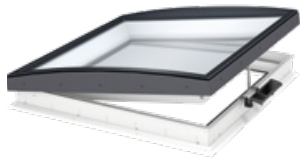

Baden unterm Sternenhimmel.

Um das alte Badezimmer mit einer nur zwei Meter hohen, nebenan liegenden Kammer zu einem großen Wohlfühl-Badezimmer zu verbinden, gab es für Familie Herborn nur eine Lösung: den Einbau eines VELUX Flachdach-Fensters. Direkt darunter steht nun die Badewanne. Außerdem wurde der gesamte Anteil im Badezimmer, in dem die Badewanne steht, neu erschlossen und an das übrige Badezimmer angeschlossen. Das Bad ist somit größer und geräumiger, auch die Toilette konnte versetzt werden.