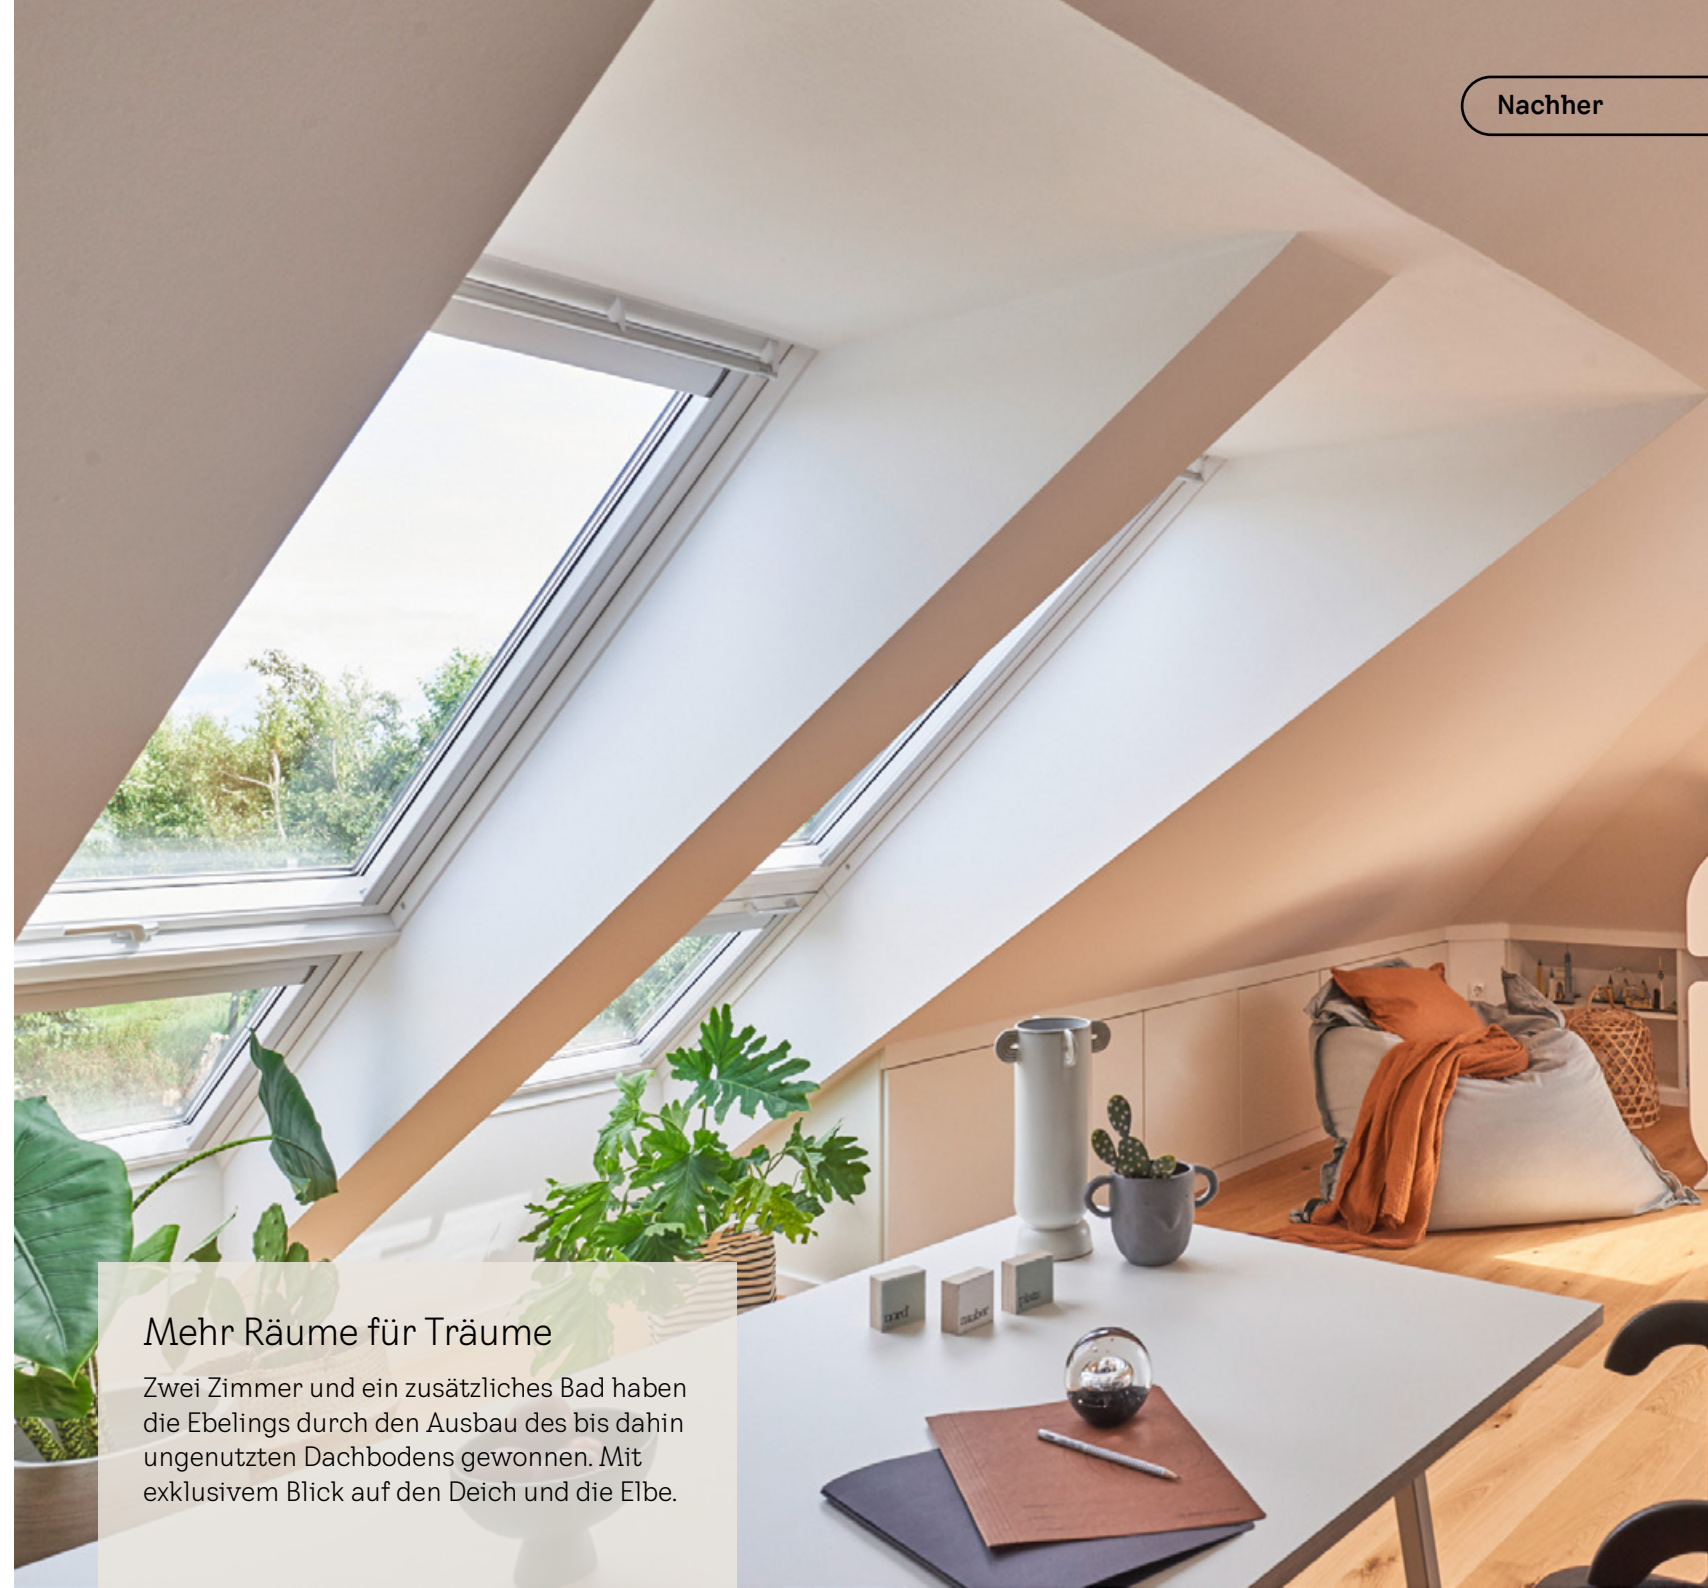

Dachgeschossausbau mit Deichblick.

Ursprünglich war die Doppelhaushälfte von 2012 nur im Erdgeschoss ausgebaut. Nach 6 Jahren beschlossen Nina Ebeling und ihr Sohn Ben, sich ihren Traum zu erfüllen und das Dachgeschoss auszubauen. Alle Räume sind jetzt dank der großzügigen Dachfenster nicht nur beeindruckend hell, sie bieten darüber hinaus einen wirklich einzigartigen Ausblick.

VELUX Lichtlösung DACHBALKON

Im Handumdrehen wie ein kleiner Balkon

Durch den VELUX DACHBALKON entsteht im Handumdrehen ein balkonähnlicher Dachaustritt: Einfach das Klapp-Schwingfenster 45° nach oben öffnen und das Untenelement in die Senkrechte schieben. Schon faltet sich ein Geländer auf und Sie können sorglos im Freien Frischluft tanken. Kombinierbar mit manuellen VELUX Hitzeschutz-Markisetten Tageslicht für einen effektiven Hitzeschutz und ungestörtem Ausblick.

www.velux.at/dachbalkon

Mehr Räume für Träume

Zwei Zimmer und ein zusätzliches Bad haben die Ebelings durch den Ausbau des bis dahin ungenutzten Dachbodens gewonnen. Mit exklusivem Blick auf den Deich und die Elbe.