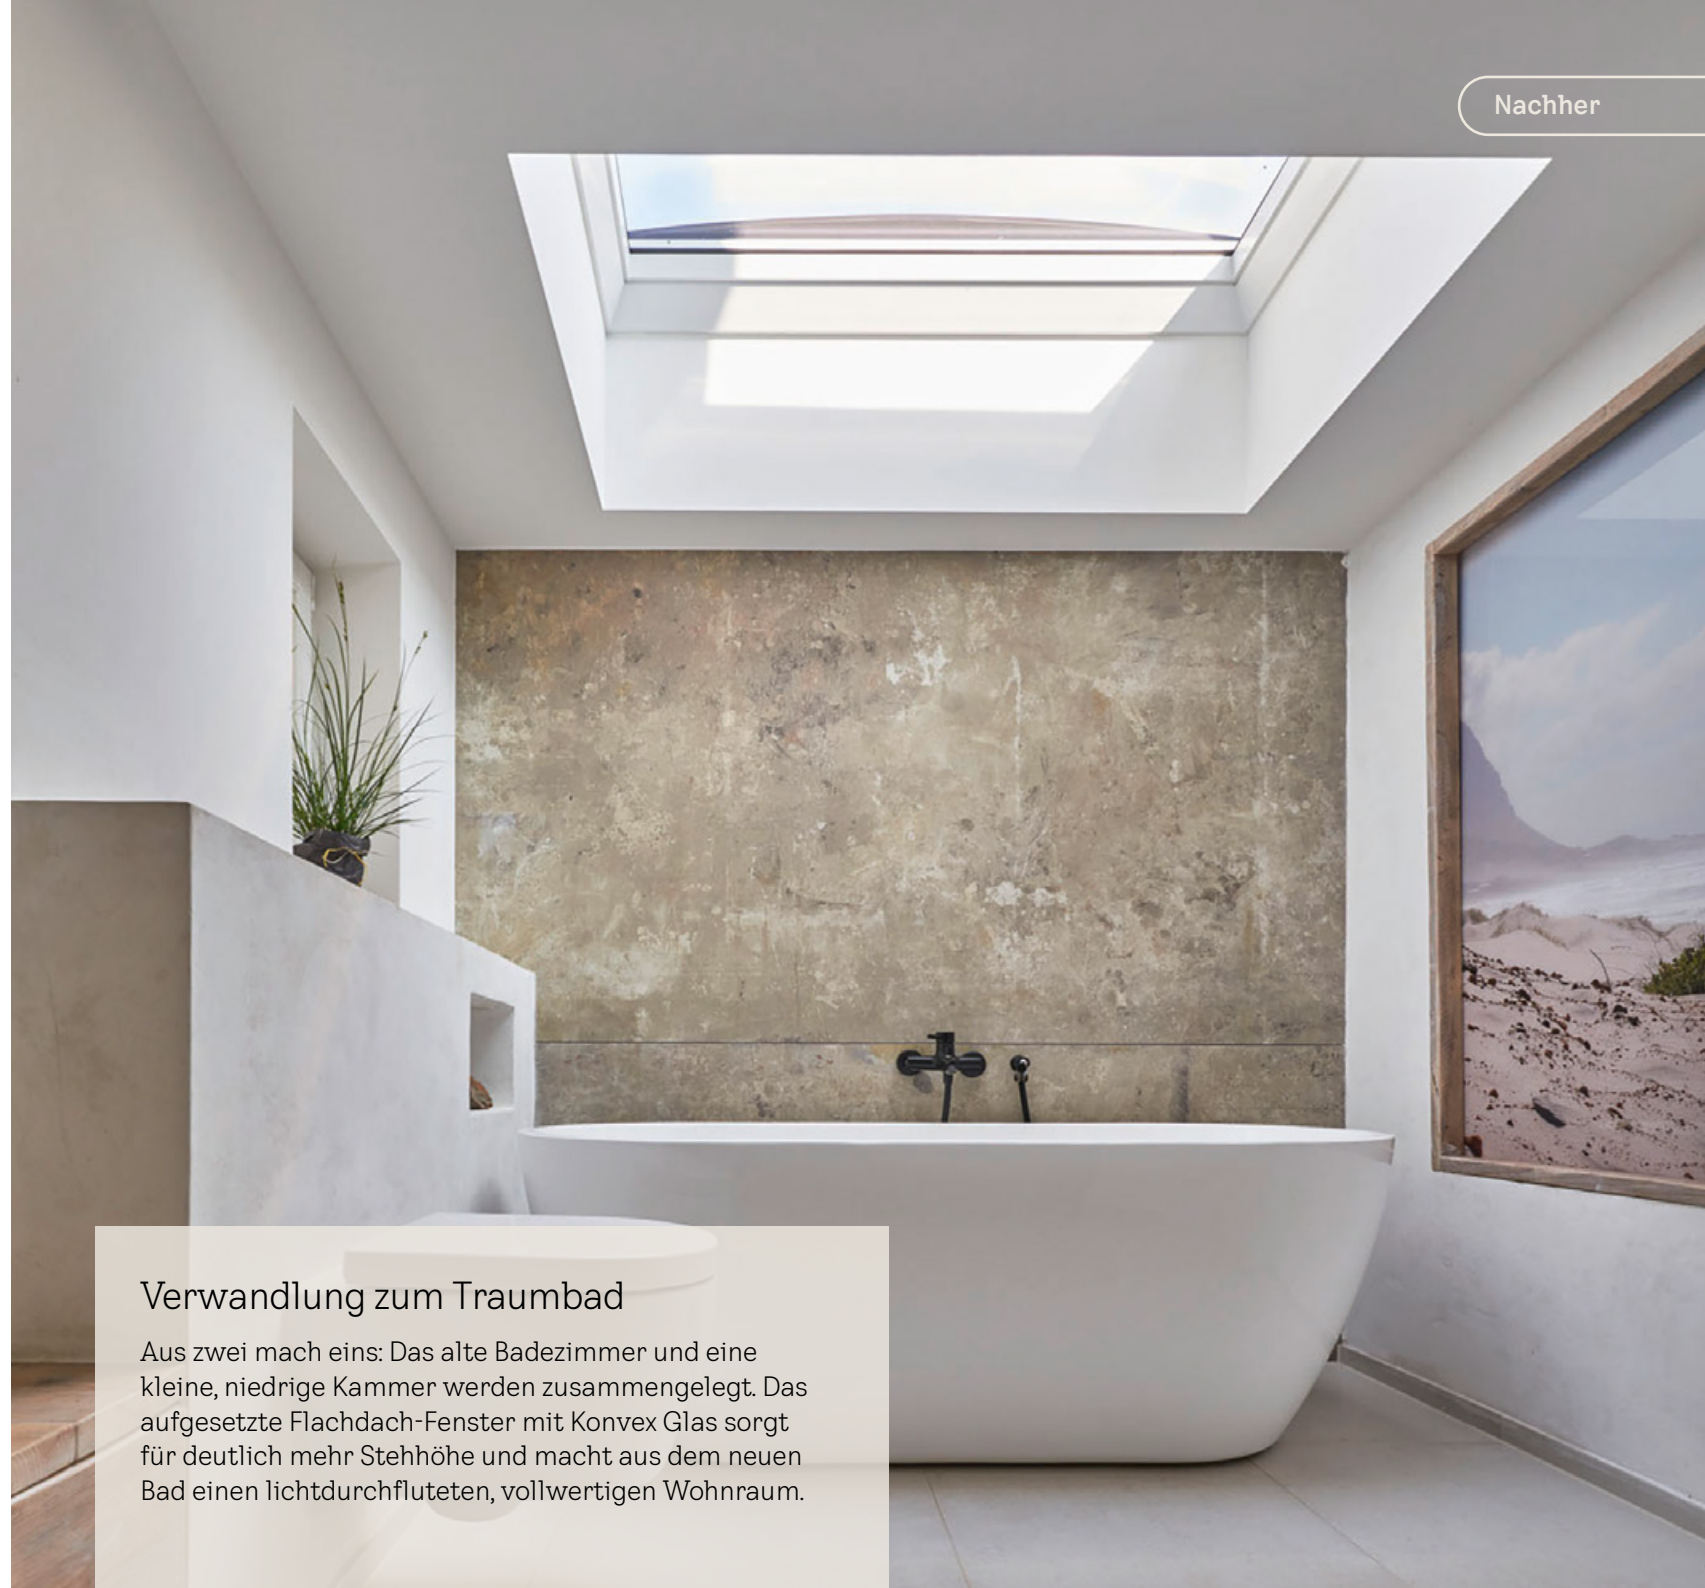

## Baden unterm Sternenhimmel.

Um das alte Badezimmer mit einer nur zwei Meter hohen, nebenan liegenden Kammer zu einem großen Wohlfühl-Badezimmer zu verbinden, gab es für Familie Herborn nur eine Lösung: den Einbau eines VELUX Flachdach-Fensters. Direkt darunter steht nun die Badewanne. Außerdem wurde der gesamte Anteil im Badezimmer, in dem die Badewanne steht, neu erschlossen und an das übrige Badezimmer angeschlossen. Das Bad ist somit größer und geräumiger, auch die Toilette konnte versetzt werden.

### VELUX Flachdach-Fenster Konvex Glas

#### Über Ihnen der freie Himmel

Die innovative Verbindung von Design und Funktion macht das Flachdach-Fenster Konvex Glas zu der Lösung für höchste Ansprüche von außen und innen. Klare Sicht und mehr Tageslichteinfall als bei herkömmlichen Lichtkuppeln. Hervorragende Wärmedämmeigenschaften und mit passenden VELUX Hitzeschutz- oder Verdunkelungs-lösungen erhältlich.

### Verwandlung zum Traumbad

Aus zwei mach eins: Das alte Badezimmer und eine kleine, niedrige Kammer werden zusammengelegt. Das aufgesetzte Flachdach-Fenster mit Konvex Glas sorgt für deutlich mehr Stehhöhe und macht aus dem neuen Bad einen lichtdurchfluteten, vollwertigen Wohnraum.