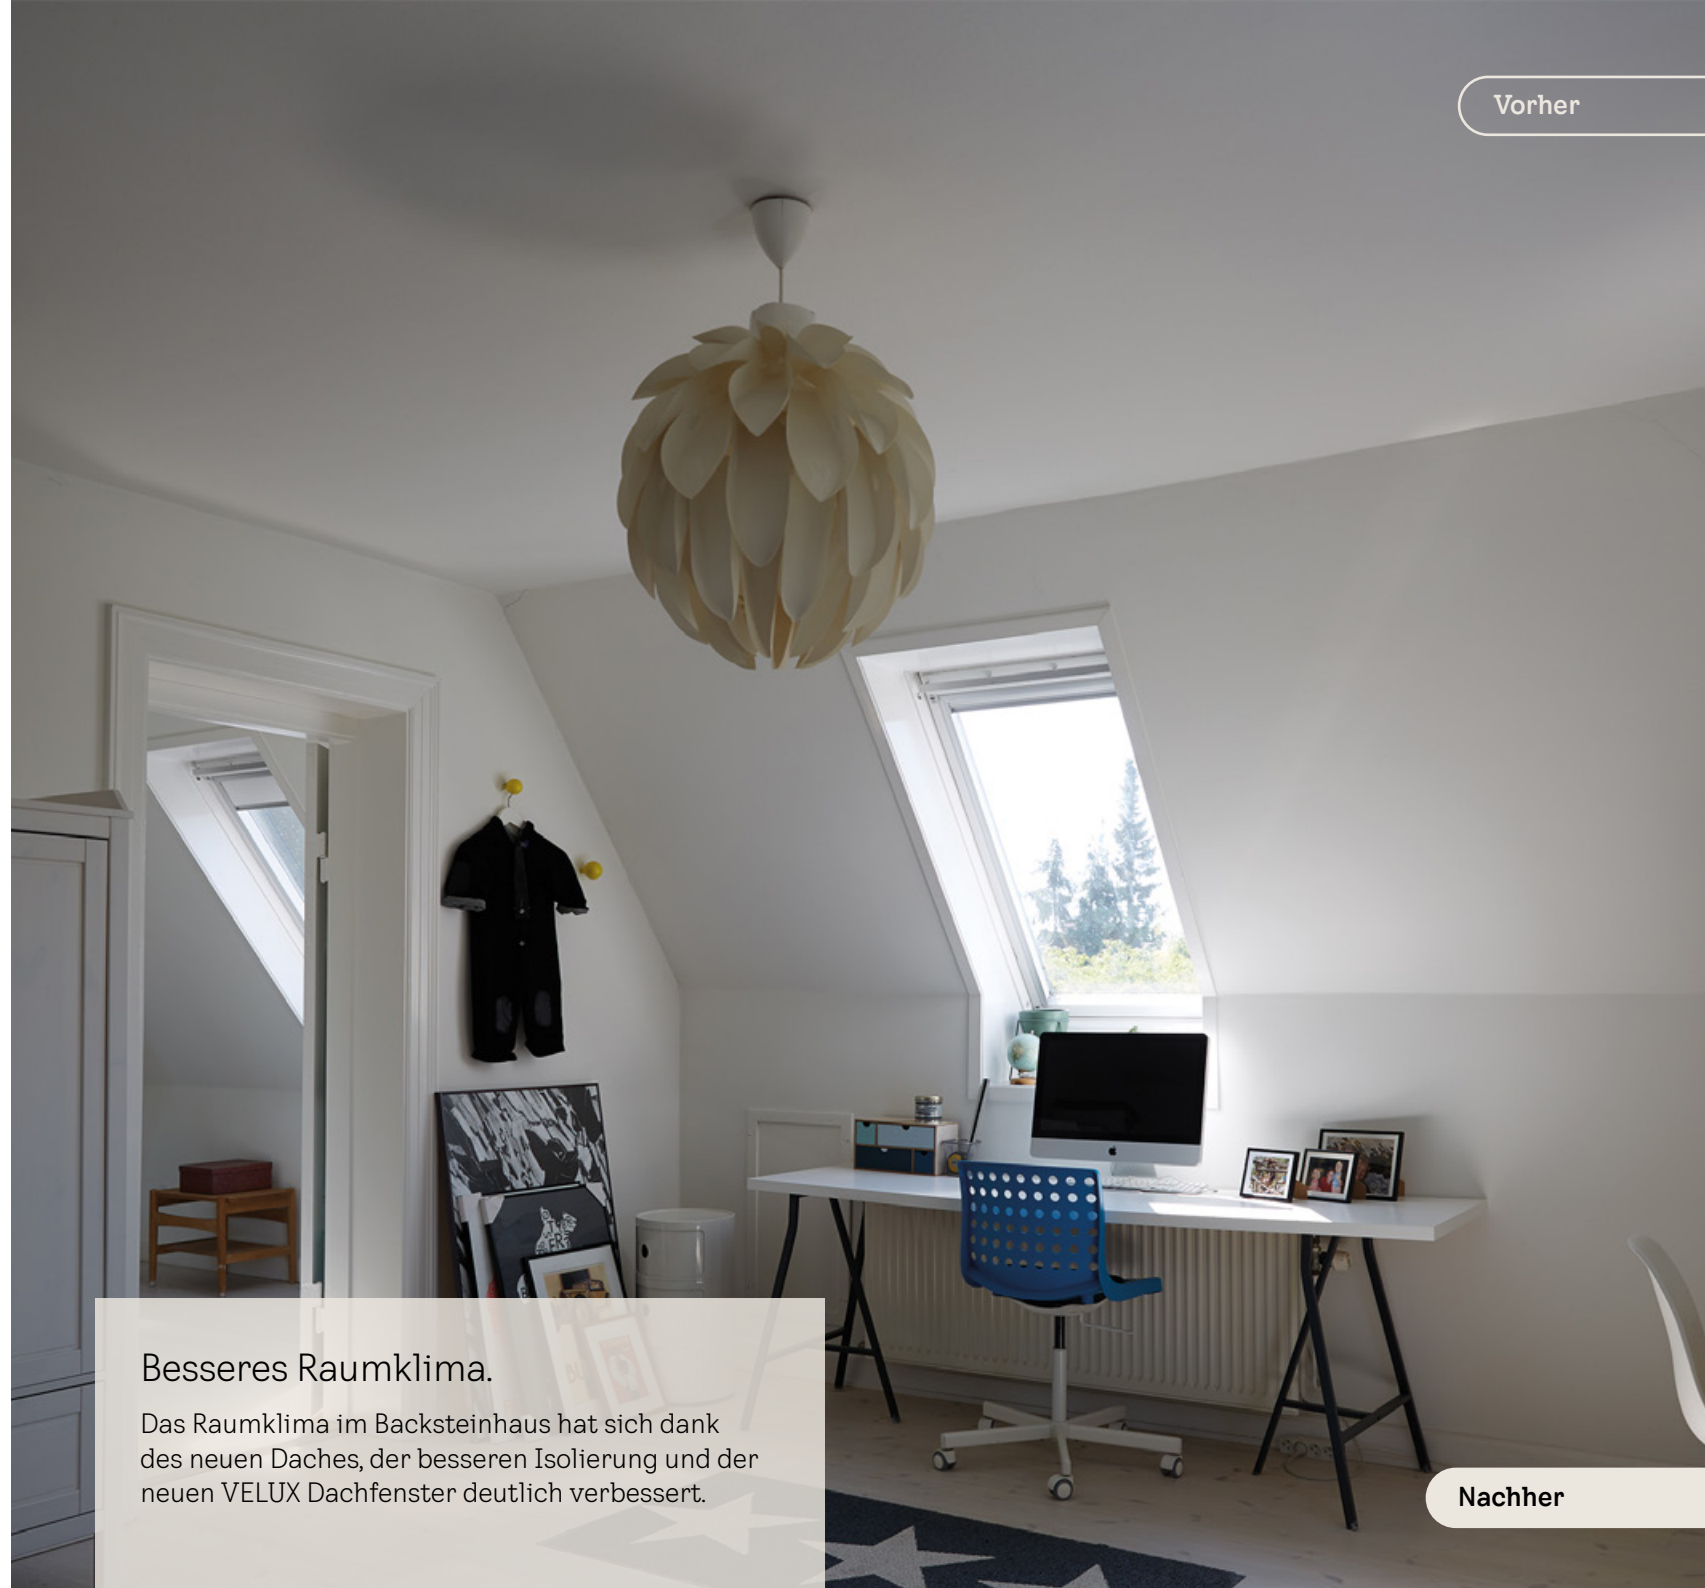

Besseres Raumklima.

Das Raumklima im Backsteinhaus hat sich dank des neuen Daches, der besseren Isolierung und der neuen VELUX Dachfenster deutlich verbessert.