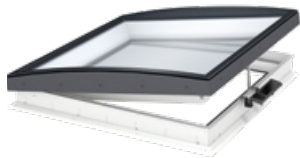

Baden unterm Sternenhimmel.

Um das alte Badezimmer mit einer nur zwei Meter hohen, nebenan liegenden Kammer zu einem großen Wohlfühl-Badezimmer zu verbinden, gab es für Familie Herborn nur eine Lösung: den Einbau eines VELUX Flachdach-Fensters. Direkt darunter steht nun die Badewanne. Außerdem wurde der gesamte Anteil im Badezimmer, in dem die Badewanne steht, neu erschlossen und an das übrige Badezimmer angeschlossen. Das Bad ist somit größer und geräumiger, auch die Toilette konnte versetzt werden.

VELUX Flachdach-Fenster Konvex Glas

Über Ihnen der freie Himmel

Die innovative Verbindung von Design und Funktion macht das Flachdach-Fenster Konvex Glas zu der Lösung für höchste Ansprüche von außen und innen. Klare Sicht und mehr Tageslichteinfall als bei herkömmlichen Lichtkuppeln. Hervorragende Wärmedämmeigenschaften und mit passenden VELUX Hitzeschutz- oder Verdunkelungs-lösungen erhältlich.

www.velux.at/flachdachfenster