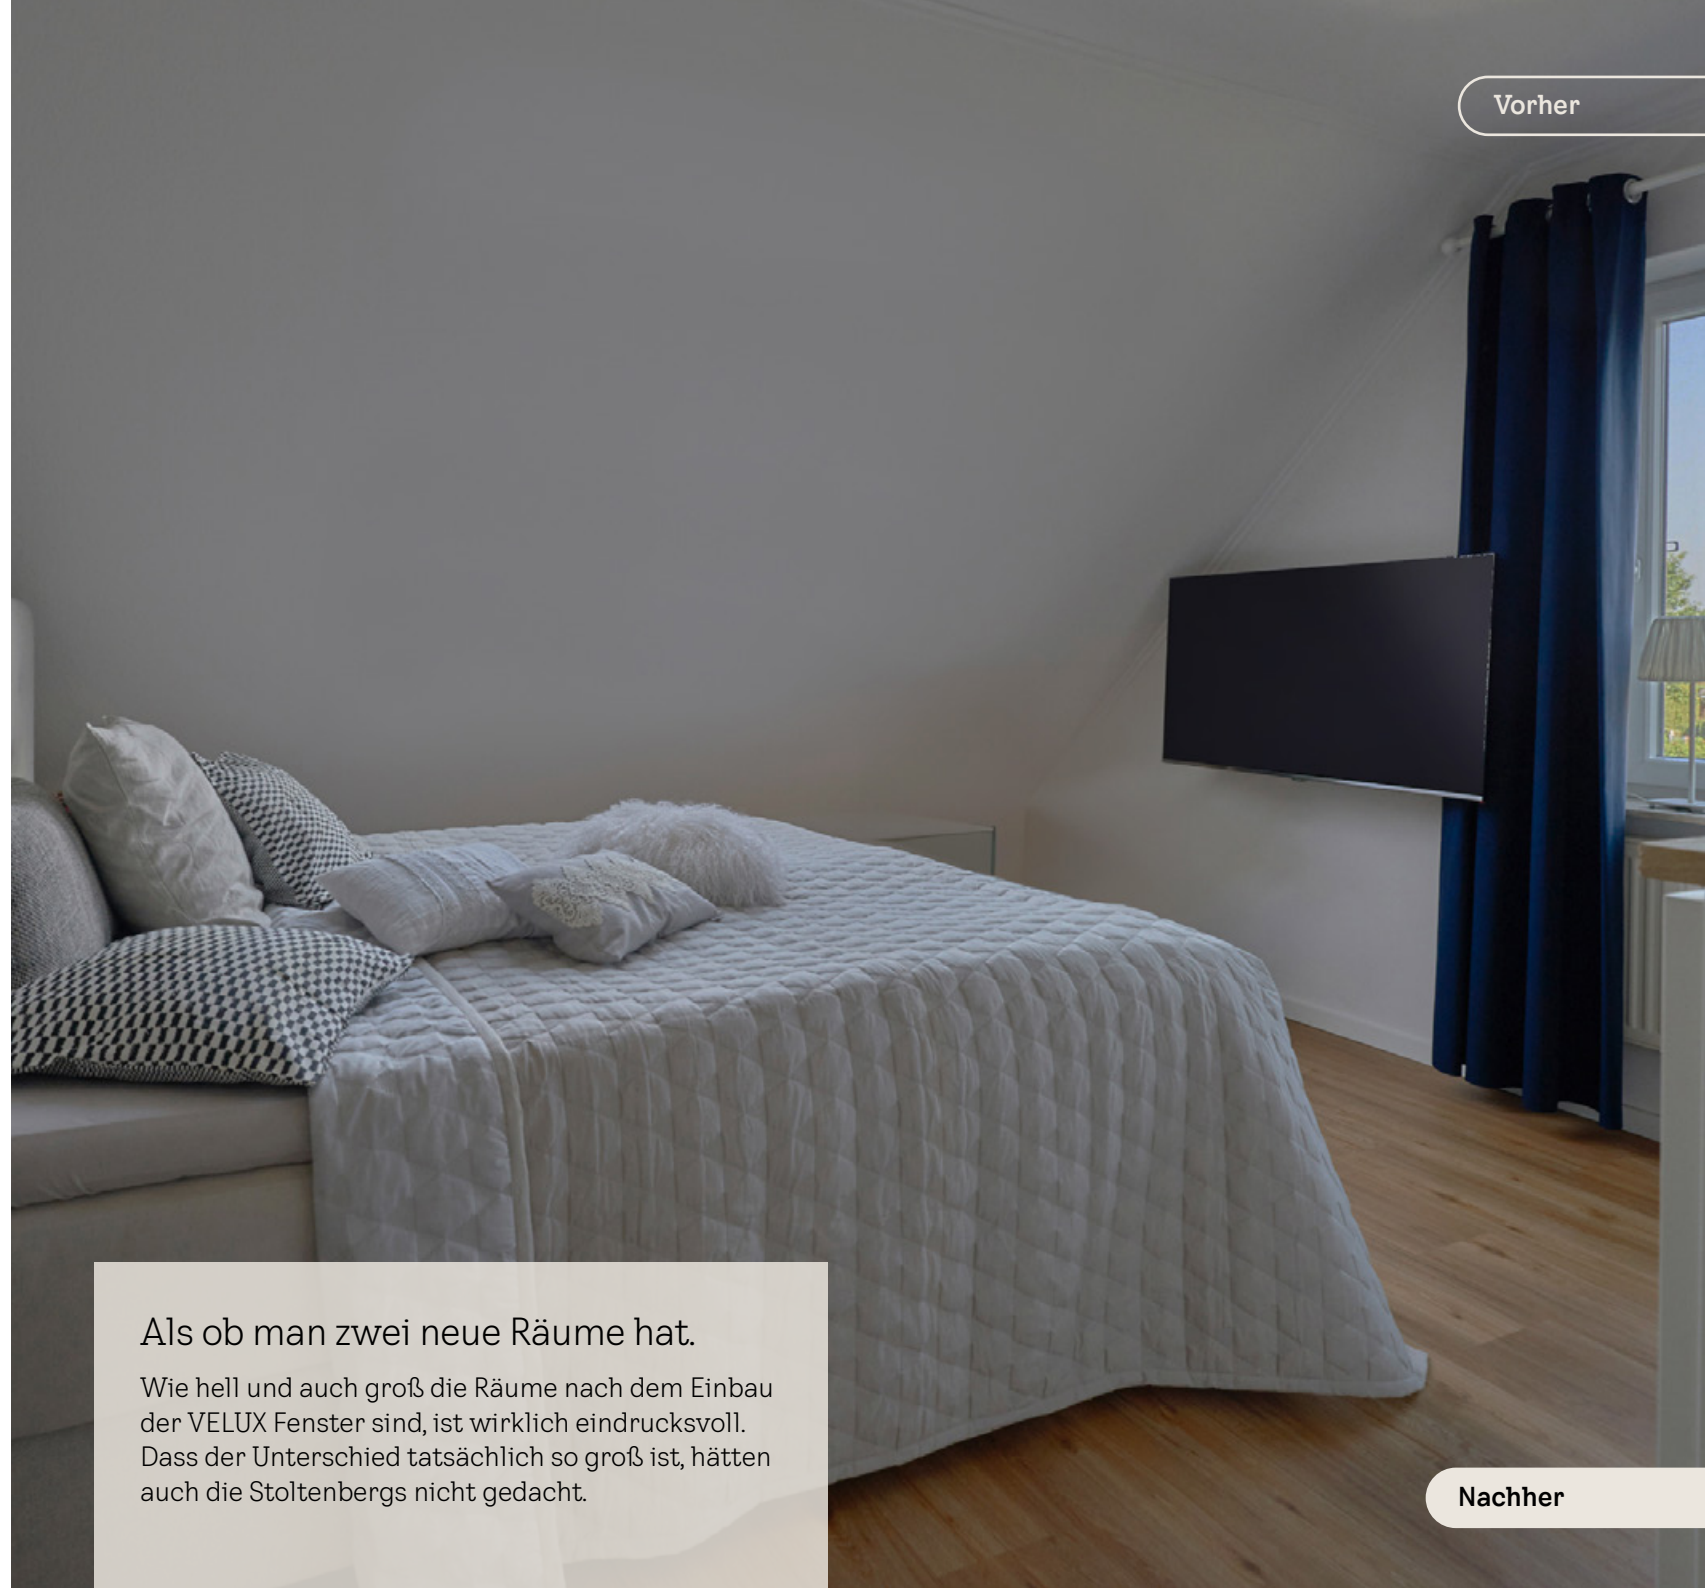

Mehr Licht und Komfort im Doppelhaus.

Das Schlafzimmer im ersten Stock der Doppelhaushälfte von Sebastian und Sarah Stoltenberg verfügte nur über ein kleines Fassadenfenster, in das Ankleidezimmer fiel gar kein Tageslicht. Die Raumatmosphäre war eher trist und ungemütlich. Dank der eingebauten Dachfenster wirken die Räume nun deutlich größer. Und das Schlafzimmer lädt auch nachmittags mal zum Entspannen, Lesen oder Fernsehen ein.

VELUX Klapp-Schwingfenster

Weit zu öffnen – freier Blick ins Grüne

Das VELUX Klapp-Schwingfenster lässt sich stufenlos 45° weit öffnen und bietet einen ungehinderten Blick ins Freie. Dabei bleibt der Fensterflügel als schützendes Dach über der Öffnung. Der Öffnungsgriff befindet sich am unteren Rand des Fensterflügels. Es ist erweiterbar durch zusätzliche Untenelemente oder Fensterkombinationen nebeneinander.

www.velux.at/klappschwingfenster

VELUX Insektenschutzrollo

Frische Luft ungestört genießen

Mit VELUX erklären Sie alle Wohnräume zur insektenfreien Zone. Genießen Sie entspannte Tage und erholsame Nächte bei offenem Fenster und frischer Luft. Störende Mücken, Fliegen oder Wespen bleiben einfach draußen.

www.velux.at/insektenschutz

Vorher

Als ob man zwei neue Räume hat.

Wie hell und auch groß die Räume nach dem Einbau der VELUX Fenster sind, ist wirklich eindrucksvoll. Dass der Unterschied tatsächlich so groß ist, hätten auch die Stoltenbergs nicht gedacht.

Nachher