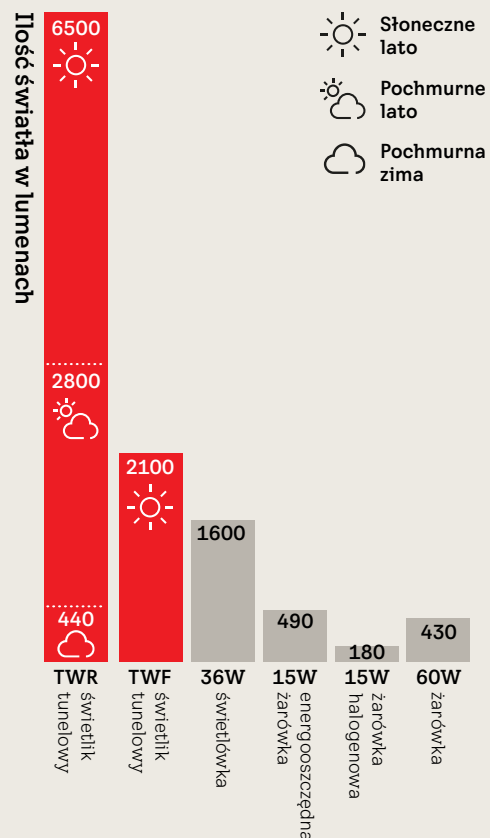

Świetliki tunelowe z oświetleniem LED

Dobierz świetlik tunelowy do swoich potrzeb i uzupełnij go o zastaw oświetlenia LED, by stworzyć kompletne rozwiązanie na dzień i noc.

Dopływ światła przez świetliki tunelowe VELUX