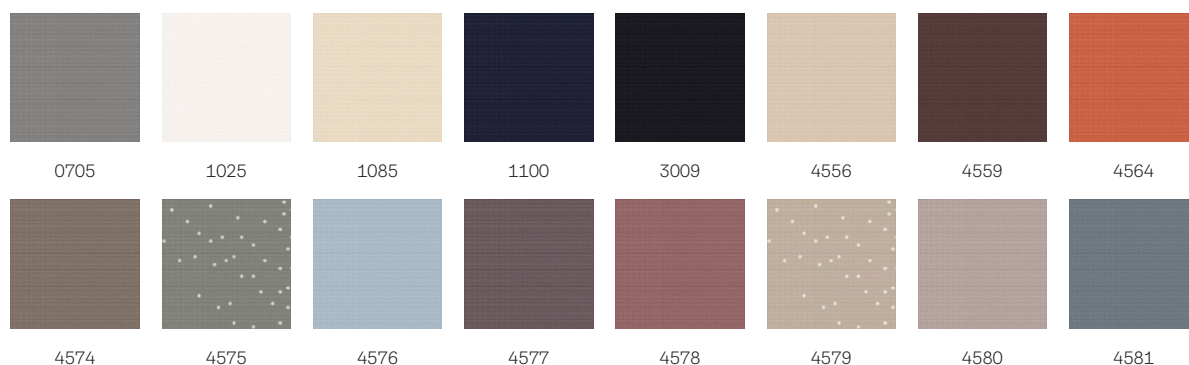

Culori și modele

Rulourile interioare VELUX sunt disponibile într-o gamă largă de culori și modele. Cu toate acestea, câteva variante de rulouri sunt disponibile numai într-o gamă limitată de culori. Fiecare opțiune de culoare și model are un cod unic. Adăugă codul pe care îl alegi la tipul de rulou relevant atunci când comanzi produsele.