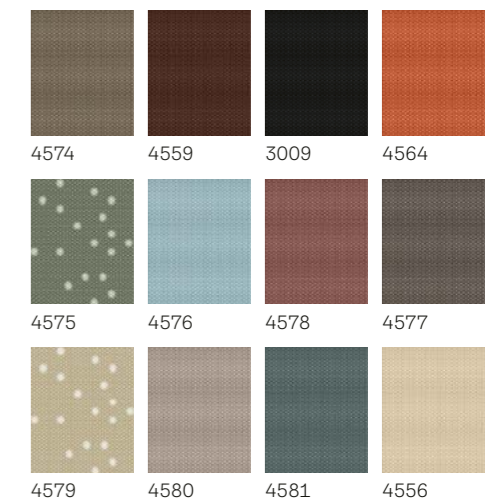

Standardtoonid

Eritoonid

Alumine voldikkardin on alati valge (1016)

Pea meeles: nagu kõigi kangaste puhul, võib valmiskardinate ja näidiste vahel esineda tooniernevusi.

Külgsiinid

Alumiinium

Valge

Akna suurus