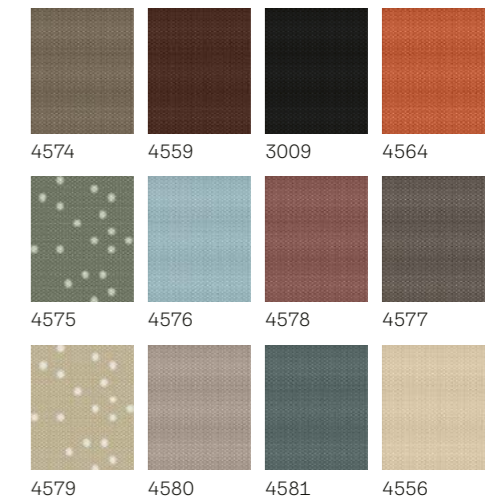

Hinnad sisaldavad käibemaksu.

Osta internetist!
www.veluxshop.ee

Osta rulookardin koos päikesevarjuga ja säästa 10%.
Vaata lk 23

Standardtoonid

Eritoonid

Pimenduskindin

Täisväärtuslik uni – nii päeval kui öösel.
Ideaalne magamistuppa.
VELUX pimenduskindin võimaldab igal ajal toa pimedaks muuta.