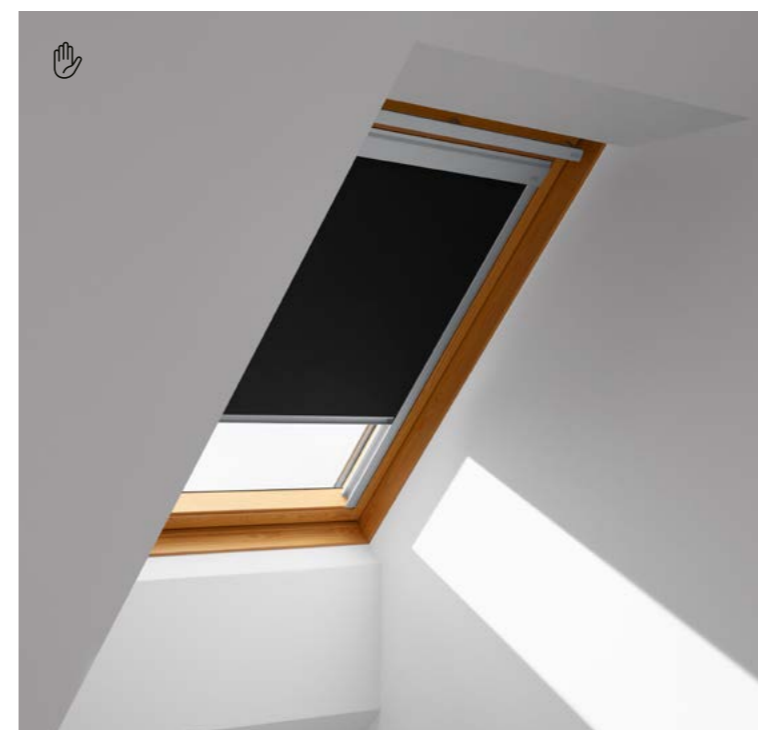

Värvivalikud

Standardvärvid

⚠ Pea meeles: nagu kõigi kangaste puhul, võib valmiskardinate ja näidiste vahel esineda toonierinevusi.

🕒 Brzi i jednostavna montaža na VELUX krovne prozore.

Standardne pimenduskardin

VELUX standardne pimenduskardin on hea alternatiiv kuni 2014. aastani toodetud katuseakendele. Sobib ideaalselt, kui soovite lihtsalt asendada vana pimenduskardina kulutõhusa lahendusega.

- Pimendav efekt
- Astmeteta reguleerimine
- Saadaval ainult kuni 2014. aastani toodetud katuseakendele
- Saadaval 4 värvitoonis

		Akna suurus													
		Tüüp	C02	C04	F04	F06	F08	M04	M06	M08	M10	P06	P08	S06	S08
Käitsi juhitud	DBL	62	67	73	79	-	76	82	88	98	90	98	102	106	

Hinnad sisaldavad käibemaksu.

Osta internetist!
www.veluxshop.ee