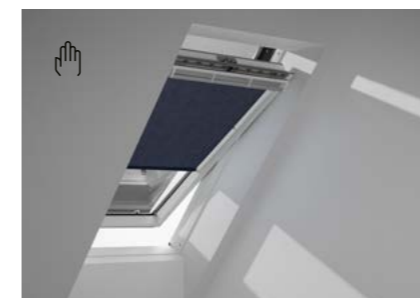

Loe edasi
lk 22

Suurema mugavuse
saamiseks kombineeri
rohkem tooteid.
Tuppa paigalda
kardinad ning välja
kuumuskaitseks
päikesevari.

Säästa
10%

Kombineeri tooteid ja säästa raha

VELUX kombineeritud komplektid toovad sinuni mõlemast maailmast parima: sisemine kardin valguse reguleerimiseks ja väline päikesevari, mis kaitseb ruumi ülekuumenemise eest. Toodete kombineerimine aitab sul säästa 10% toodete täishinnast.