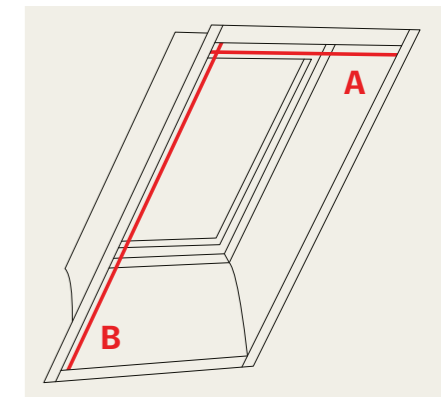

Määra õige suurus

- Mõõda siseseina laius (A) ja kõrgus (B), et leida allolevast tabelist oma putukavõrgu suuruse kood ja hind
- Kui sul on kaks kõrgust (B) või kõrgused üle 2400 mm – on vaja kahte putukavõrku ja ühte ühenduskomplekti ZOZ 157 SWL. Hinnapakumise saamiseks võta ühendust klienditeenindusega.
- Vaata videot, kuidas mõõta ja õiget suurust määrata www.velux.ee

TÄHTIS:

Putukavõrgu suuruse koodid võivad akna suuruse koodidest erineda, nii et enne tellimist mõõda (A) ja (B) ning leia õige suuruse kood allolevast tabelist.

	A						
	0-438 mm	439-530 mm	531-640 mm	641-760 mm	761-922 mm	923-1120 mm	1121-1285 mm
0-1600 mm	ZIL BK04	ZIL CK02	ZIL FK08	ZIL MK06	ZIL PK25	ZIL SK06	ZIL UK04
	138	128	168	168	173	210	215
1601-2000 mm	Eritellimusel	ZIL CK06	ZIL FK08	ZIL MK06	ZIL PK06	ZIL SK06	ZIL UK10
		151	168	168	185	210	259
2001-2400 mm	Eritellimusel	Eritellimusel	ZIL FK08	ZIL MK10	ZIL PK10	ZIL SK10	ZIL UK10
			168	201	213	243	259

Hinnad sisaldavad käibemaksu.

🛒 Osta internetist!
www.veluxshop.ee