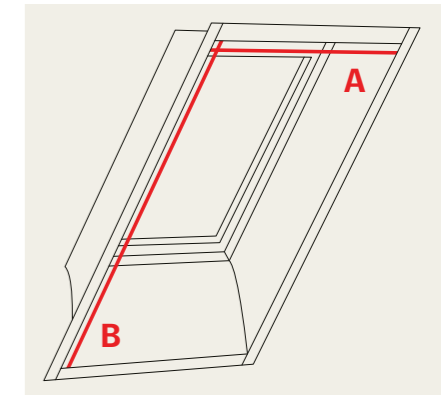

Putukavõrk

Naudi värsket õhku ilma tüütute putukateta. Putukavõrku on lihtne juhtida ja seda saab kombineerida mistahes VELUX kardinat ja aknakatetega. Kui putukavõrku ei kasutata, mahub see kenasti õhukesesse alumiiniumist korpusesse.

🕒 Kiire ja lihtne paigaldus VELUX katuseakendele

- 100% putukakindel materjal
- Läbipaistev võrkkangas ei varja vaadet aknast välja
- Vastupidav ja tuulekindel kangas, mis tagab pikaajalise eluea

Määra õige suurus

- Mõõda siseseina laius (A) ja kõrgus (B), et leida allolevast tabelist oma putukavõrgu suuruse kood ja hind
- Kui sul on kaks kõrgust (B) või kõrgused üle 2400 mm – on vaja kahte putukavõrku ja ühte ühenduskomplekti ZOZ 157 SWL. Hinnapakumise saamiseks võta ühendust klienditeenindusega.
- Vaata videot, kuidas mõõta ja õiget suurust määrata www.velux.ee

TÄHTIS: Putukavõrgu suuruse koodid võivad akna suuruse koodidest erineda, nii et enne tellimist mõõtke (A) ja (B) ning leidke õige suuruse kood allolevast tabelist.

	A						
	0-438 mm	439-530 mm	531-640 mm	641-760 mm	761-922 mm	923-1120 mm	1121-1285 mm
0-1600 mm	ZIL BK04	ZIL CK02	ZIL FK08	ZIL MK06	ZIL PK25	ZIL SK06	ZIL UK04
	134	124	164	164	169	205	210
1601-2000 mm	Eritellimusel	ZIL CK06	ZIL FK08	ZIL MK06	ZIL PK06	ZIL SK06	ZIL UK10
		147	164	164	180	205	252
2001-2400 mm	Eritellimusel	Eritellimusel	ZIL FK08	ZIL MK10	ZIL PK10	ZIL SK10	ZIL UK10
			164	197	208	238	252

Hinnad sisaldavad käibemaksu.

🛒 Osta internetist!
www.veluxshop.ee