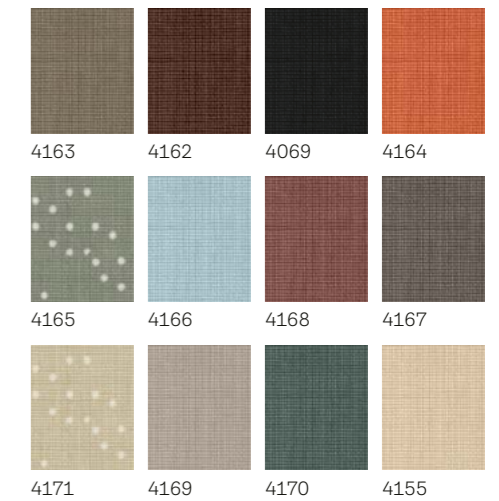

**VELUX** rulookardinad  
hajutavad päeval toas  
valgust ja tagavad  
rahulikud ööd

Osta rulookardin koos päikesevarjuga ja säästa 10%.  
Vaata lk 23

Standardtoonid

Eritoonid

Pea meeles: nagu kõigi kangaste puhul, võib valmiskardinate ja näidiste vahel esineda toonierinevusi.