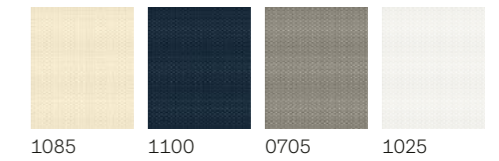

Standardtoonid