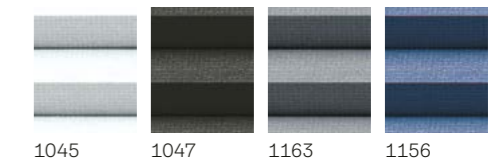

Standardtoonid