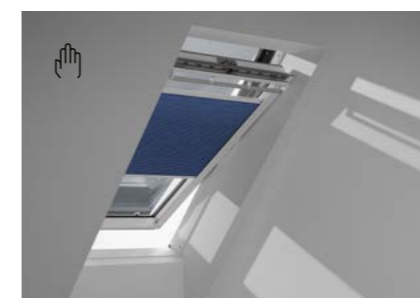

Kuumuskaitse ning pimendamine ja soojapidavus (FOP)

Energiasäästlik topeltvoldikkardin ja päikesevari