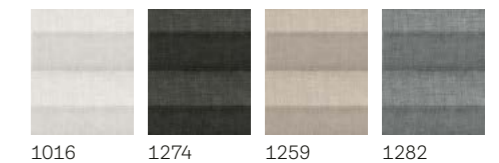

Standardtoonid