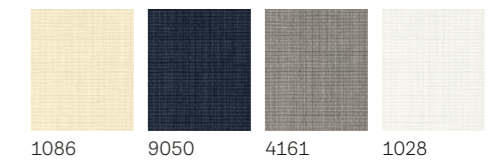

**VELUX** rulookardinad  
hajutavad päeval toas  
valgust ja tagavad  
rahulikud ööd

Osta rulookardin koos päikesevarjuga ja säästa 10%.  
Vaata lk 23

Standardtoonid

Eritoonid

Pea meeles: nagu kõigi kangaste puhul, võib valmiskardinate ja näidiste vahel esineda toonierinevusi.