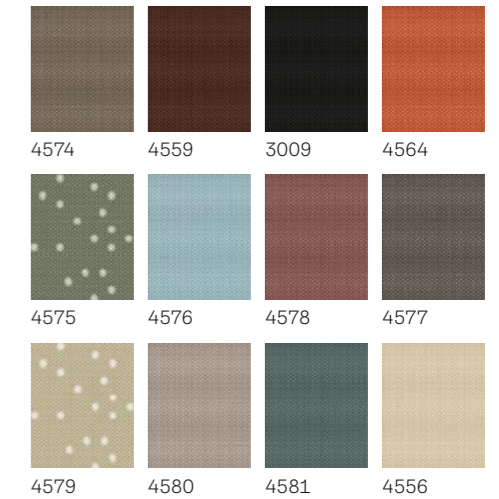

Osta rulookardin koos päikesevarjuga ja säästa 10%.  
Vaata lk 21

Standardtoonid

Eritoonid