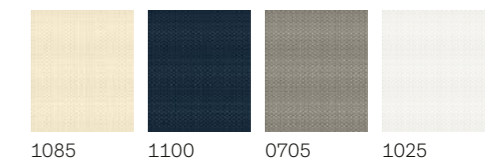

Standardtoonid