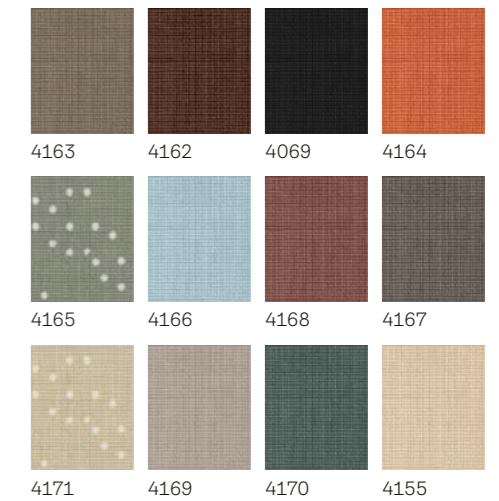

VELUX rulookardinad
hajutavad päeval toas
valgust ja tagavad
rahulikud ööd

Osta rulookardin koos päikesevarjuga ja säästa 10%.
Vaata lk 23

Standardtoonid

Eritoonid

Pea meeles: nagu kõigi kangaste puhul, võib valmiskardinate ja näidiste vahel esineda toonierinevusi.