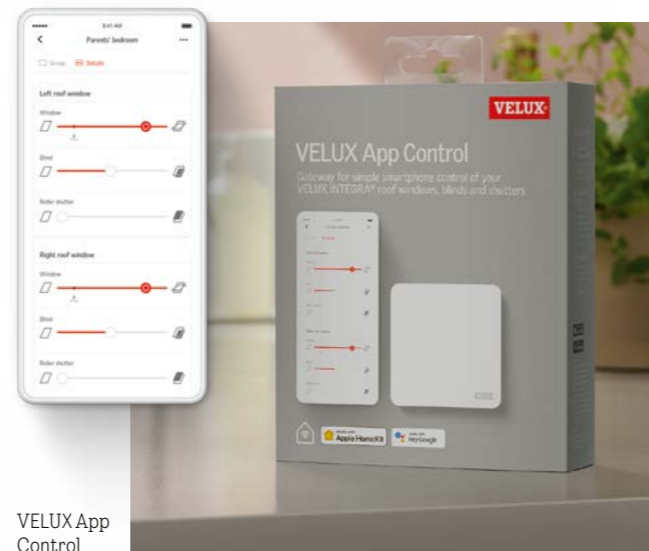

Kasuta nutikodu lahendust enda kodu täiustamiseks.

Kasuta koos VELUX nutikodu lahendusega elektriliste kardinade ja aknakatete või ki võimalusi, mis võimaldab sul oma siseruumide mugavuse eest paremini hoolitseda, viibides samal ajal väljas värskesse õhu käes.

Loe rohkem aadressilt <https://www.velux.ee/tooted/smart-home>

VELUX App Control

Juhi kõikjal ruumide sisekliimat

VELUX App Control võimaldab sul avada ja sulgeda katuseaknaid, kardinaid ja aknakatteid vaid ühe puudutusega. Ühendjuhtimiseks saad rühmitada ka rohkem elektrilisi VELUX tooteid.

- Ühildub elektriliste VELUX katuseakende, kardinade ja aknakatetega
- Isiklikud ajastusfunktsioonid
- Lihtne toodete rühmitamine
- Toodete täielik juhtimine nutitelefoni rakendusest
- Lihtne hääljuhimine
- Sisseehitatud andmete turvalisus

KIX 129 €

VELUX App Control

VELUX ACTIVE koostöös NETATMOga

Täiusta iga päev enda kodu

VELUX ACTIVE täiendus, mis annab sulle võimaluse juhtida oma elektrilisi VELUX tooteid kõikjal nutitelefoni või häälkäskluste abil. Kodus parema sisekliima tagamiseks võid lasta lahendusel toetuda ka sisseehitatud sisekliima anduritele ja reaajas ilmaennustusele, et kardinad ja aknakatted avaneksid või sulguksid automaatselt.

- Ühildub elektriliste VELUX katuseakende, kardinade ja aknakatetega
- Anduripõhine ventilatsioon
- Automaatne kuumakaitse
- Isiklikud ajastusfunktsioonid
- Toodete täielik juhtimine nutitelefoni rakendusest
- Lihtne hääljuhimine
- Tugev andmete turvalisus

KIX 257 €