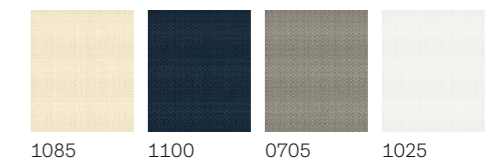

Standardtoonid

Eritoonid

Alumine voldikkardin on alati valge (1016)

Pea meeles: nagu kõigi kangaste puhul, võib valmiskardinate ja näidiste vahel esineda tooniernevusi.

Külgsiinid

Alumiinium

Valge

Akna suurus