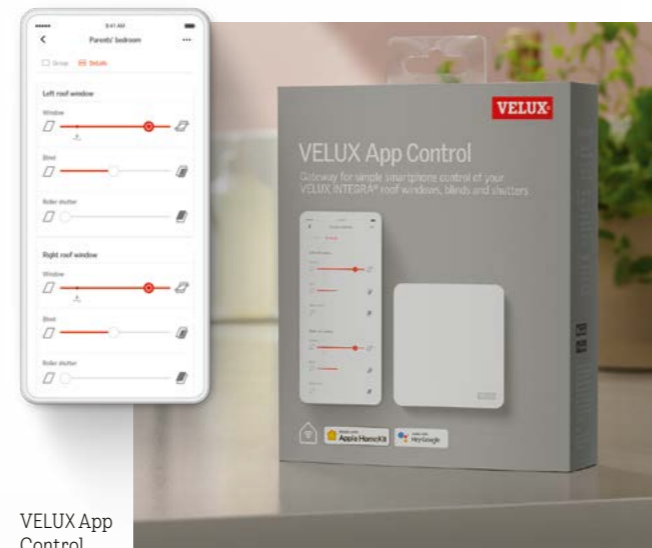

Kui sul on elektriline VELUX katuseaken, siis soovime valida elektrilised VELUX kardinaid ja aknakatted.

Nutikodu lahendus

Lase nutikodu lahendusel enda kodu sisekliima eest hoolitseda

Oma siseruumide mugavuse eest paremaks hoolitsemiseks kasuta VELUX nutikodu lahendust. VELUX App Control võimaldab sul juhtida oma VELUX elektrilisi või päikeseenergiaal töötavaid tooteid otse nutitelefoni – kodus või liikvel olles. VELUX ACTIVE with NETATMO parandab automaatselt sinu kodu sisekliimat ning võimaldab VELUX elektrilisi või päikeseenergiaal töötavaid tooteid sujuvalt nutitelefoni või häälkäskluste abil juhtida. Oma kodu liigse kuumuse eest kaitsmiseks võid lasta lahendusel lihtsalt toetuda sisseehitatud sisekliima anduritele ja reaajas ilmaennustusele, et kardinaid ja aknakatted avaneksid või sulguksid automaatselt.

Loe rohkem aadressilt <https://www.velux.ee/tooted/smart-home>

VELUX App Control

Juhi kõikjal ruumide sisekliimat

VELUX App Control võimaldab sul avada ja sulgeda katuseaknaid, kardinaid ja aknakatteid vaid ühe puudutusega. Ühendjuhtimiseks saad rühmitada ka rohkem kaugjuhitavaid VELUX tooteid.

- Ühildub kaugjuhitavate VELUX katuseakende, kardinatega ja aknakatetega
- Isiklikud ajastusfunktsioonid
- Lihtne toodete rühmitamine
- Toodete täielik juhtimine nutitelefoni rakendusest
- Lihtne hääljuhtimine
- Sisseehitatud andmete turvalisus

KIG 134 €

VELUX App Control

VELUX ACTIVE with NETATMO

Täiusta iga päev enda kodu

VELUX ACTIVE täiendus, mis annab sulle võimaluse juhtida oma kaugjuhitavaid VELUX tooteid kõikjal nutitelefoni või häälkäskluste abil. Kodus parema sisekliima tagamiseks võid lasta lahendusel toetuda ka sisseehitatud sisekliima anduritele ja reaajas ilmaennustusele, et kardinad ja aknakatted avaneksid või sulguksid automaatselt.