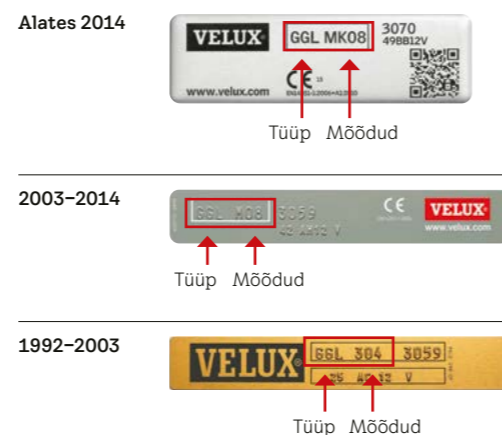

5 lihtsat sammu, kuidas tellida uut VELUX kardinat või aknakatet

1. **1**

   Leia oma akna mudel ja suurus

   Akna mudel ja suurus asuvad andmeplaadil aknaraami ülaosas.

   Alloleval joonisel on näidatud andmeplaadi asukoht.
2. **2**

   Vali kardina või aknakatte tüüp

   Valikus on pimendavad, valgust reguleerivad ja kuumuskaitsega sobivad kardinat ja aknakatted.

   Veendu, et sinu katuseaknale on paigaldatud kinnitusklambrid.

   Vaata lk 18
3. **3**

   Vali kardina juhtimisviis

   Vali sõltuvalt katuseakna asukohast ja tüübist sobivaim juhtimisviis – käsitsi, elektriliselt või päikeseenergia juhitav kardin.
4. **4**

   Vali värv

   Igal värvitoonil on oma värvikood, mille leiad väljavalitud kardina lehelt.

   NB! Kardina värvitoon võib erineda ekraanil/paberil olevast värvitoonist.
5. **5**

   Esita tellimus

   Telli aadressilt www.veluxshop.ee või võta ühendust meie edasimüüja või klienditeenindusega.