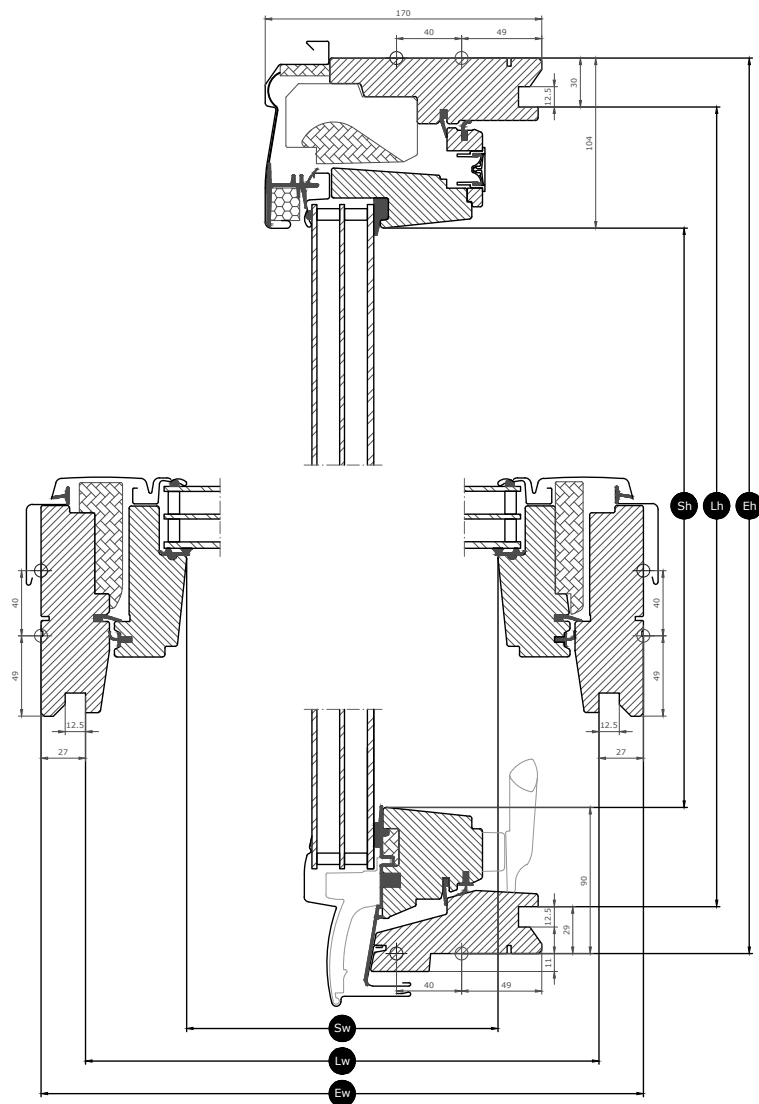

Rozmery prierezu

Šírka		CK--	FK--	MK--	PK--
Sw	Šírka otvorenia krídla	371	481	601	763
Lw	Vzdialenosť medzi drážkami ostena, šírka	495	605	725	887
Ew	Šírka vonkajšieho rámu	550	660	780	942

Výška		--04	--06	--08	--10
Sh	Výška otvorenia krídla	784	984	1204	1406
Lh	Vzdialenosť medzi drážkami ostena, výška	919	1119	1339	1541
Eh	Výška vonkajšieho rámu	978	1178	1398	1600